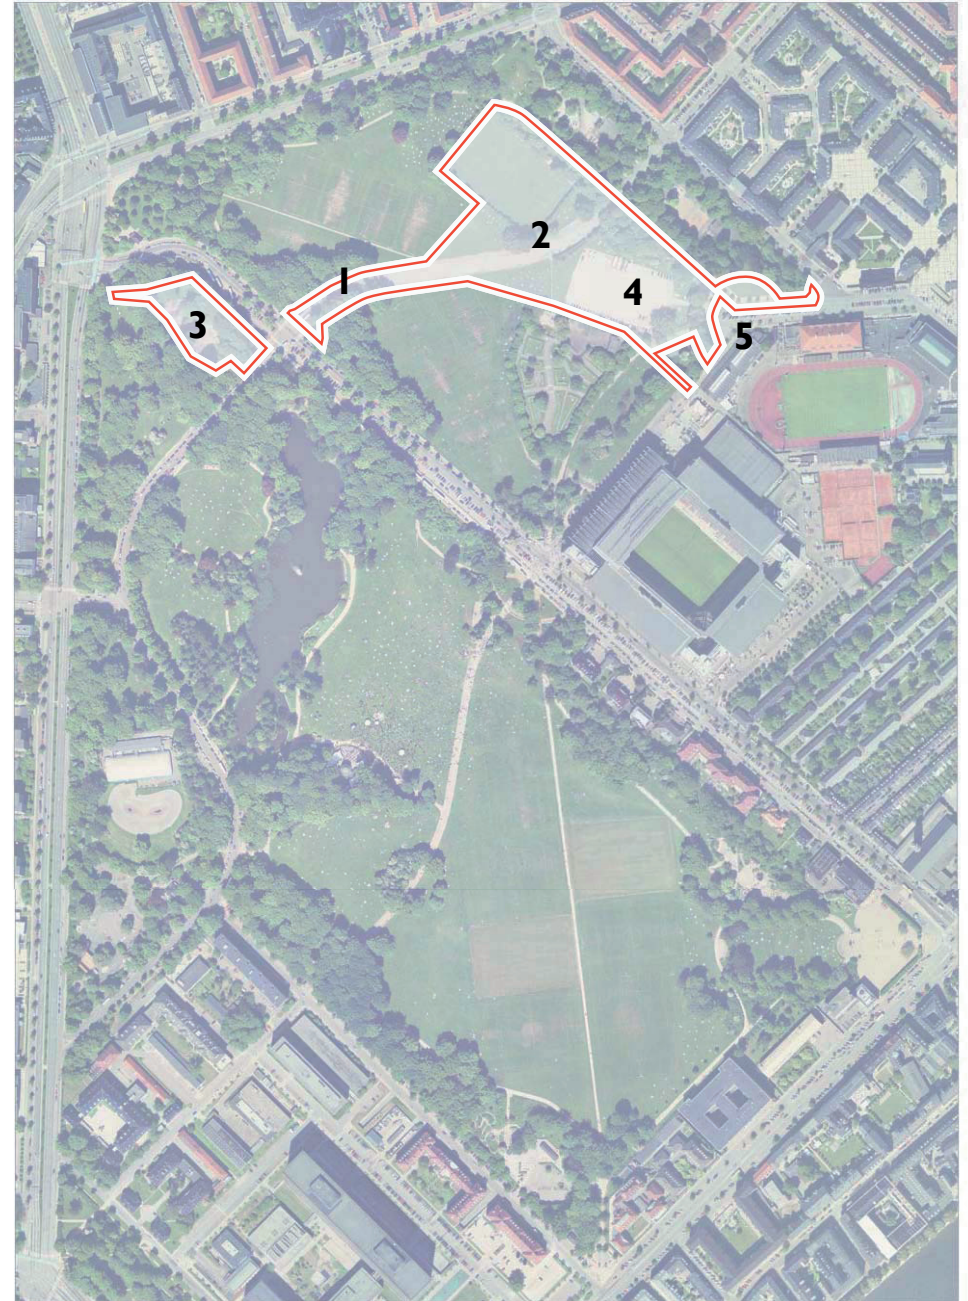

I. Etape: Kunstgræsbane, danseplads og kastebane.

1: Borgmester Jensens Allé nedlægges.

2: Kunstgræsbane, indvies oktober 2009

3: Danseplads, indvies august 2009

4: Kasteområde

5: Indgang ved Gunnar Nu Hansens plads

start: april 2009

slut: marts 2010

okt. 2012
juli 2012
apr. 2012
jan. 2012
okt. 2011
juli. 2011
apr. 2011
jan. 2011
okt. 2010
juli 2010
apr. 2010
jan. 2010
okt. 2009
juli 2009
apr. 2009

2. Etape: Skatepark, rullesti og materialegård