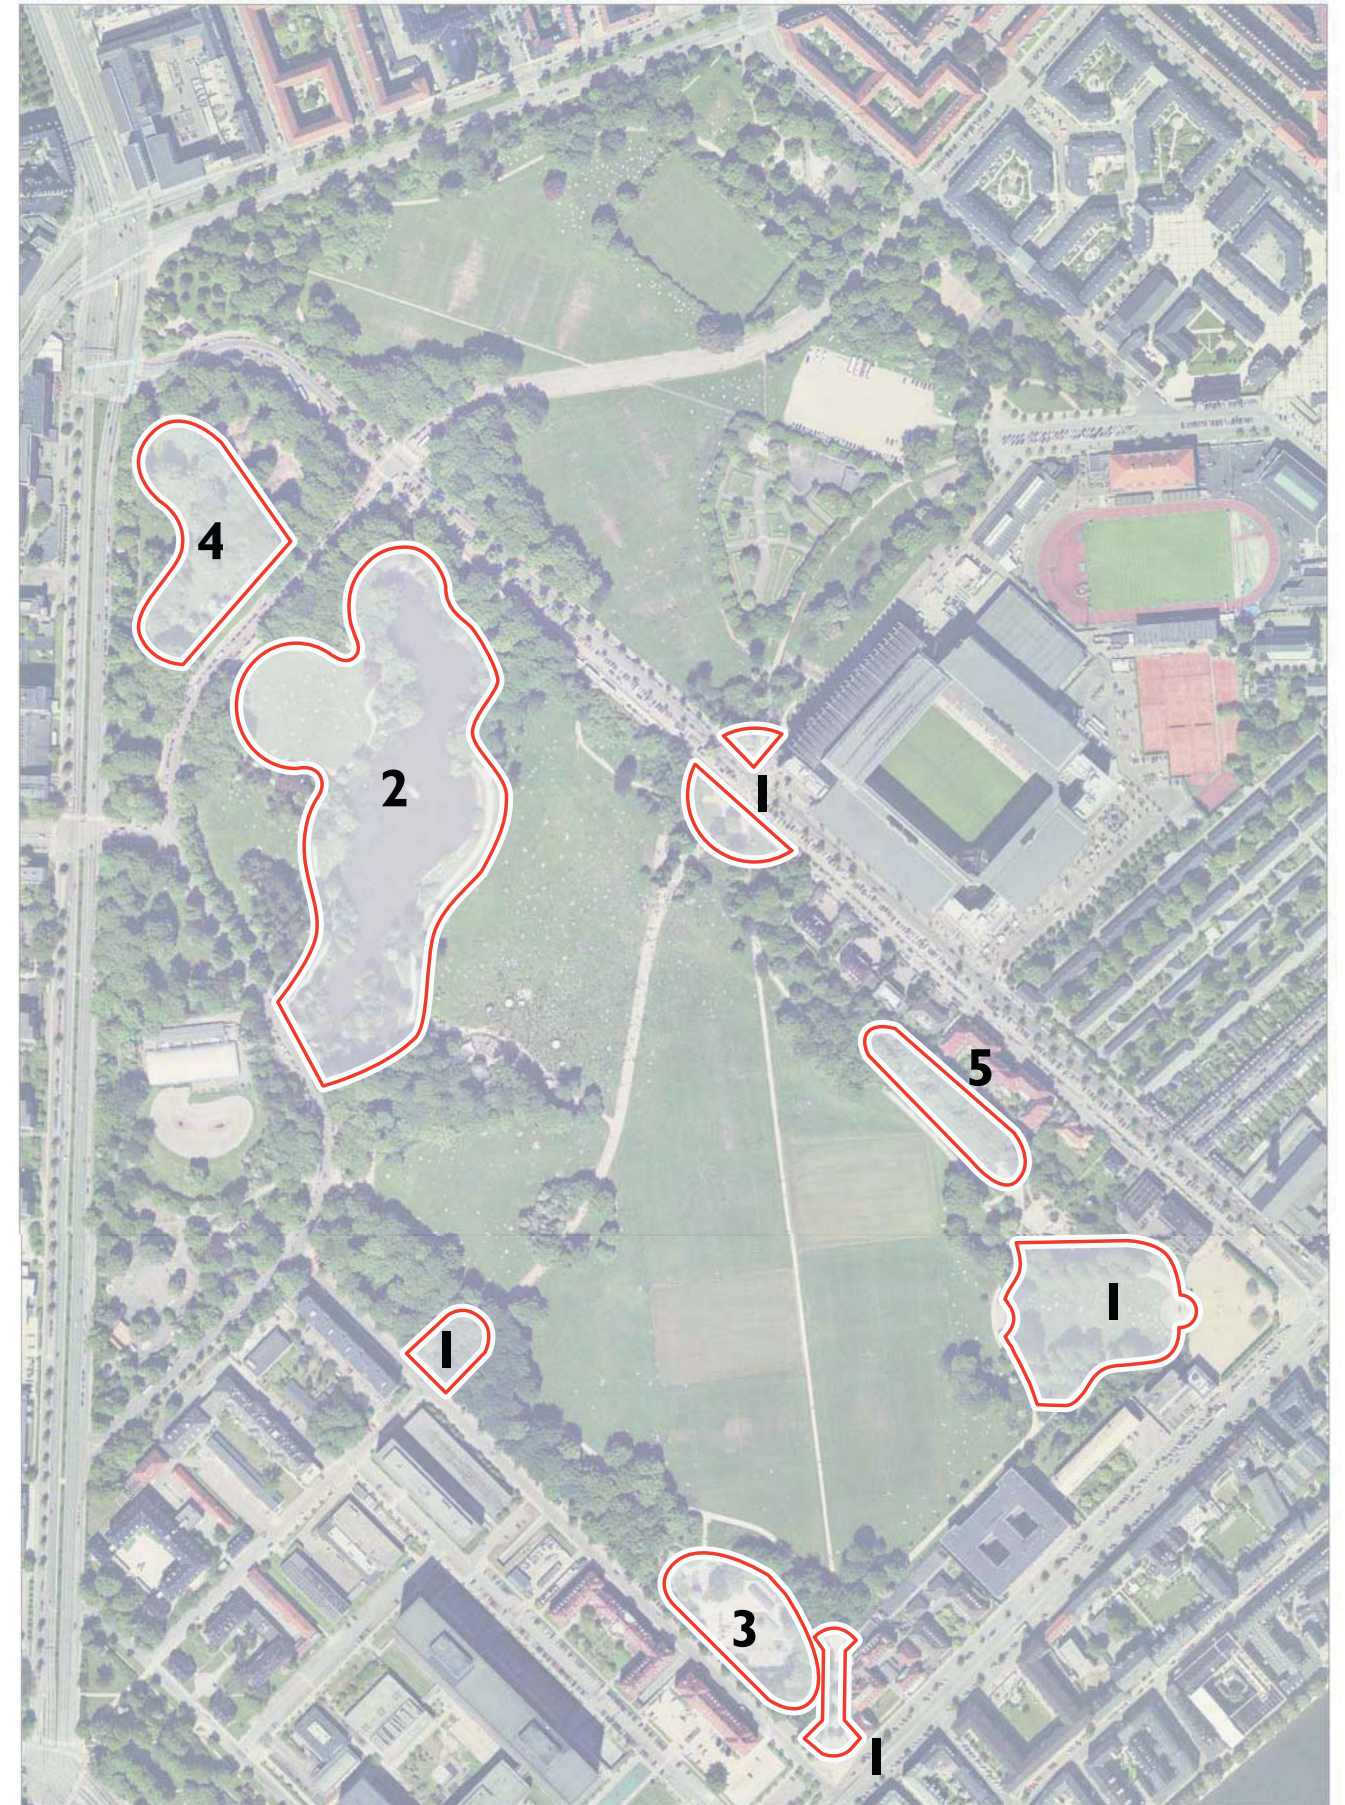

I. Etape: Kunstgræsbane, danseplads og kastebane.

1: Borgmester Jensens Allé nedlægges.

2: Kunstgræsbane, indvies oktober 2009

3: Danseplads, indvies august 2009

4: Kasteområde

5: Indgang ved Gunnar Nu Hansens plads

start: april 2009

slut: marts 2010

okt. 2012
juli 2012
apr. 2012
jan. 2012
okt. 2011
juli. 2011
apr. 2011
jan. 2011
okt. 2010
juli 2010
apr. 2010
jan. 2010
okt. 2009
juli 2009
apr. 2009

2. Etape: Skatepark, rullesti og materialegård

1: Indgangsområder

2: Søområde og stjernehave

3: Elektronisk legeplads

4: Skovsti

5: Sansesti

start: april 2011

slut: januar 2012

okt. 2012
juli 2012
apr. 2012
jan. 2012
okt. 2011
juli. 2011
apr. 2011
jan. 2011
okt. 2010
juli 2010
apr. 2010
jan. 2010
okt. 2009
juli 2009
apr. 2009

5. Etape: Aktivitets- og legeområder på Klosterfælled

1: Trafiklegeplads

2: Sport, leg og bevægelse

start: oktober 2011

slut: oktober 2012

okt. 2012
juli 2012
apr. 2012
jan. 2012
okt. 2011
juli. 2011
apr. 2011
jan. 2011
okt. 2010
juli 2010
apr. 2010
jan. 2010
okt. 2009
juli 2009
apr. 2009