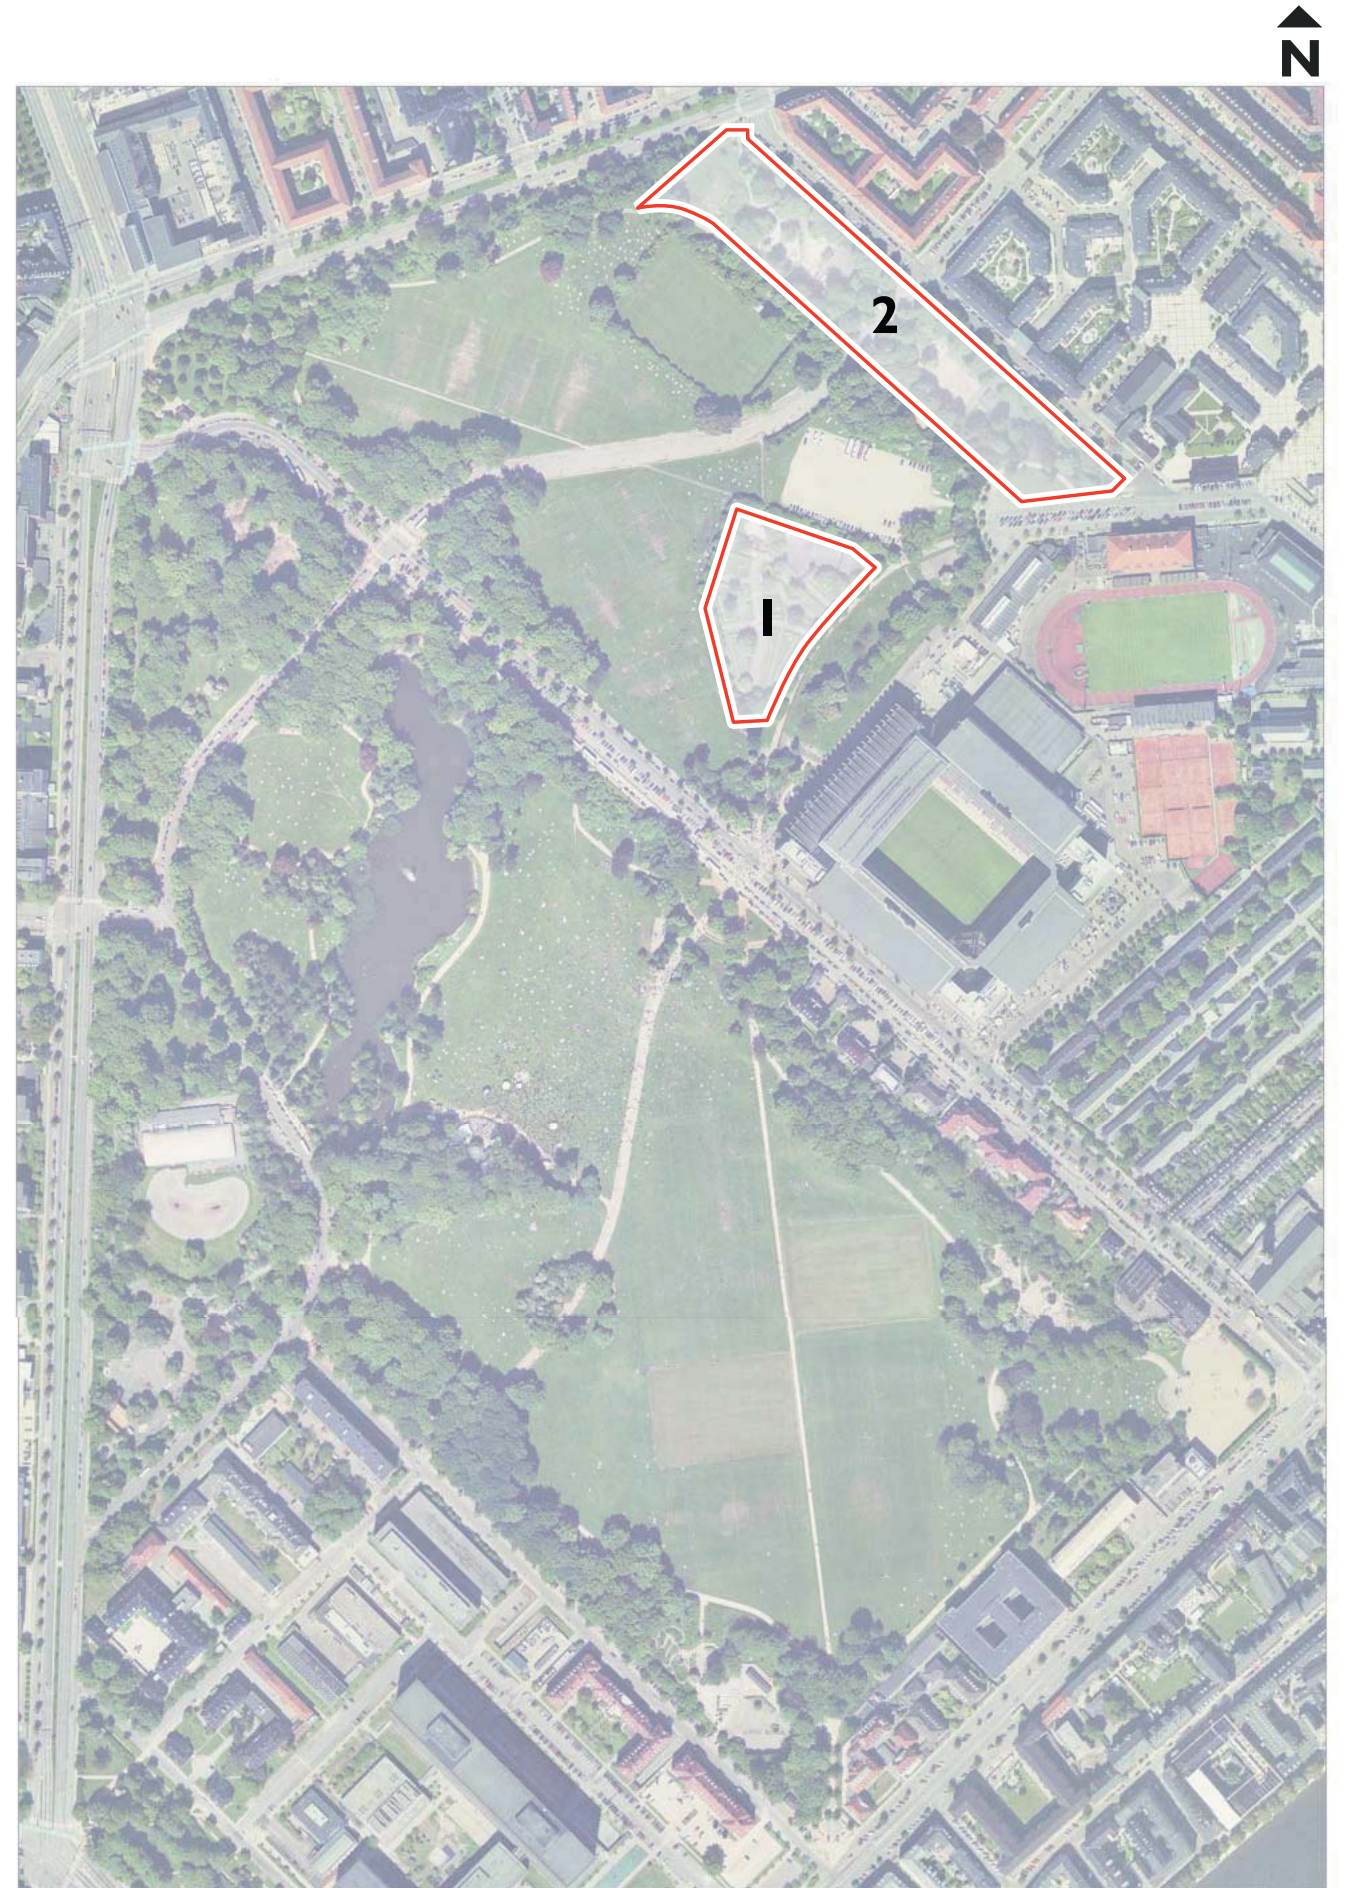

I. Etape: Kunstgræsbane, danseplads og kastebane.

1: Borgmester Jensens Allé nedlægges.

2: Kunstgræsbane, indvies oktober 2009

3: Danseplads, indvies august 2009

4: Kasteområde

5: Indgang ved Gunnar Nu Hansens plads

5. Etape: Aktivitets- og legeområder på Klosterfælled

1: Trafiklegeplads

2: Sport, leg og bevægelse

start: oktober 2011

slut: oktober 2012

okt. 2012
juli 2012
apr. 2012
jan. 2012
okt. 2011
juli. 2011
apr. 2011
jan. 2011
okt. 2010
juli 2010
apr. 2010
jan. 2010
okt. 2009
juli 2009
apr. 2009