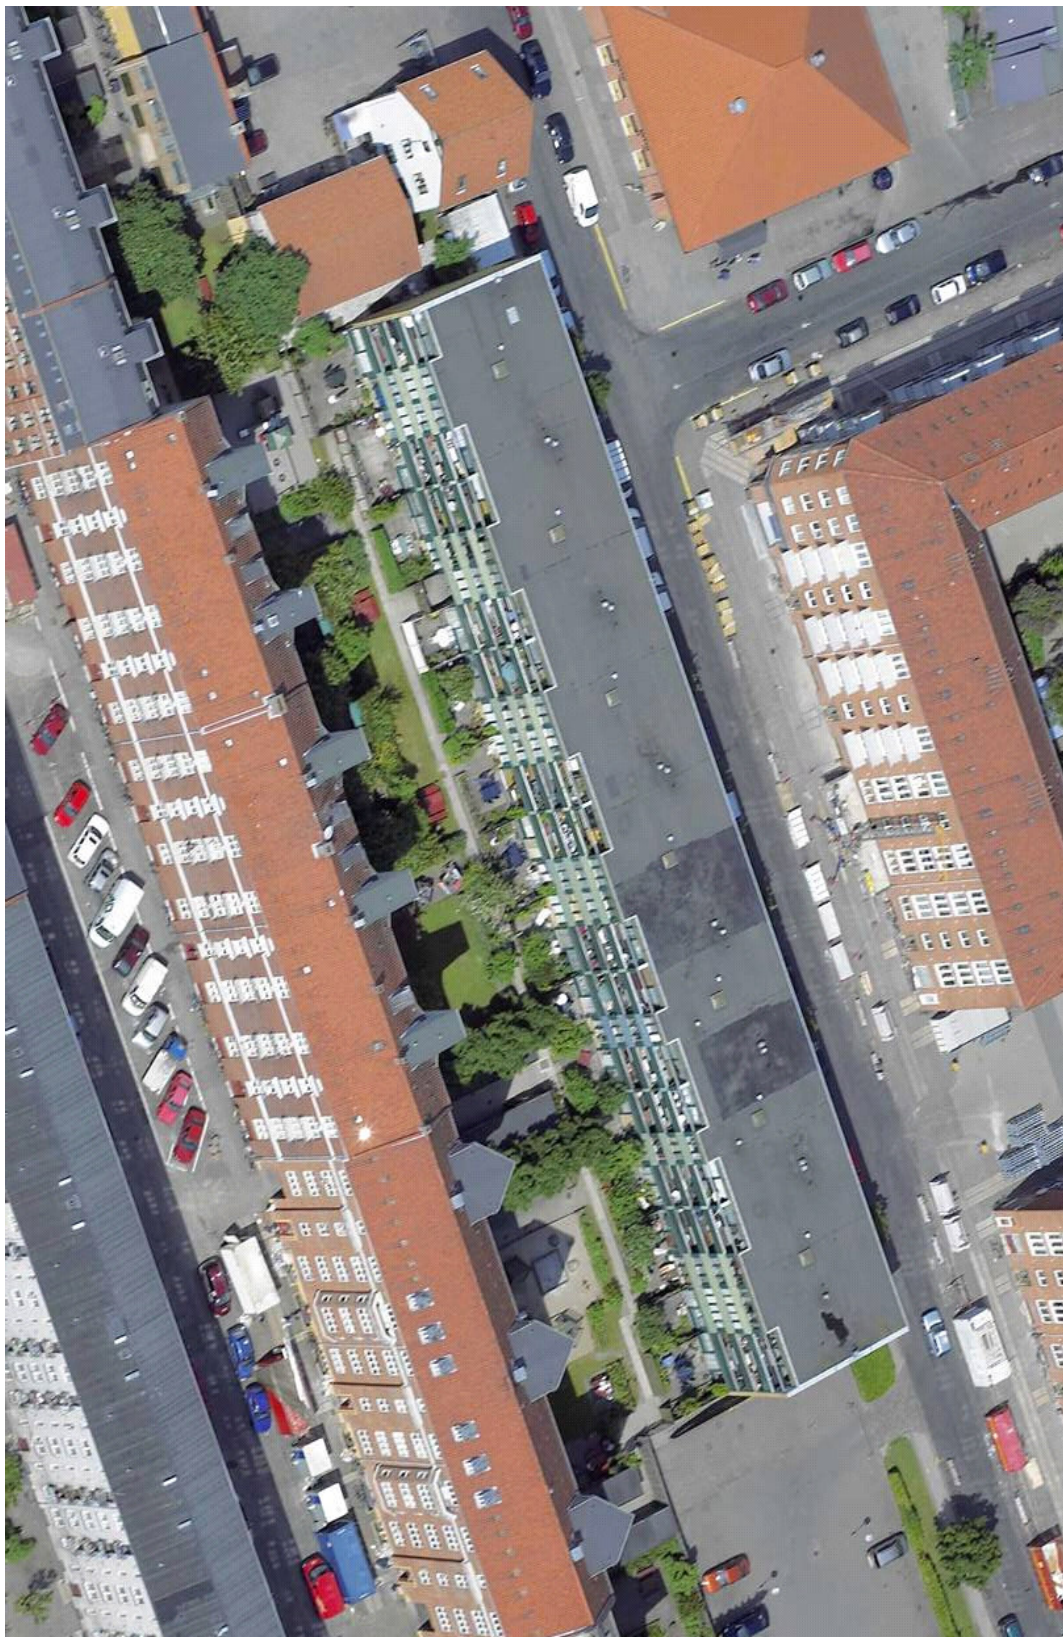

Bilag 1, Til indstillingen vedrørende Middelgrundsvej 6-18

Kort over området omkring Middelgrundsvej 6-18. Bygningen er markeret med mørkere farve. Middelgrundsvej er en sidevej til Amagerbrogade og er beliggende i Sundbyøster.

Bilag 2, Til indstillingen vedrørende Middelgrundsvej 6-18

Luftfoto/skråbillede af bebyggelsen fra 2005 (den syd, sydøstlige gårdfacade)

Bilag 3, Til indstillingen vedrørende Middelgrundsvej 6-18

Nuværende facade

Den renoverede facade med den nye tagetage

Facaden mod Middelgrundsvej

Den nye facade med altankarnapper og den efterisolerende facadebeklædning

Bilag 4, Til indstillingen vedrørende Middelgrundsvej 6-18
Facadeopstalter, snit og lejlighedsplaner, efter