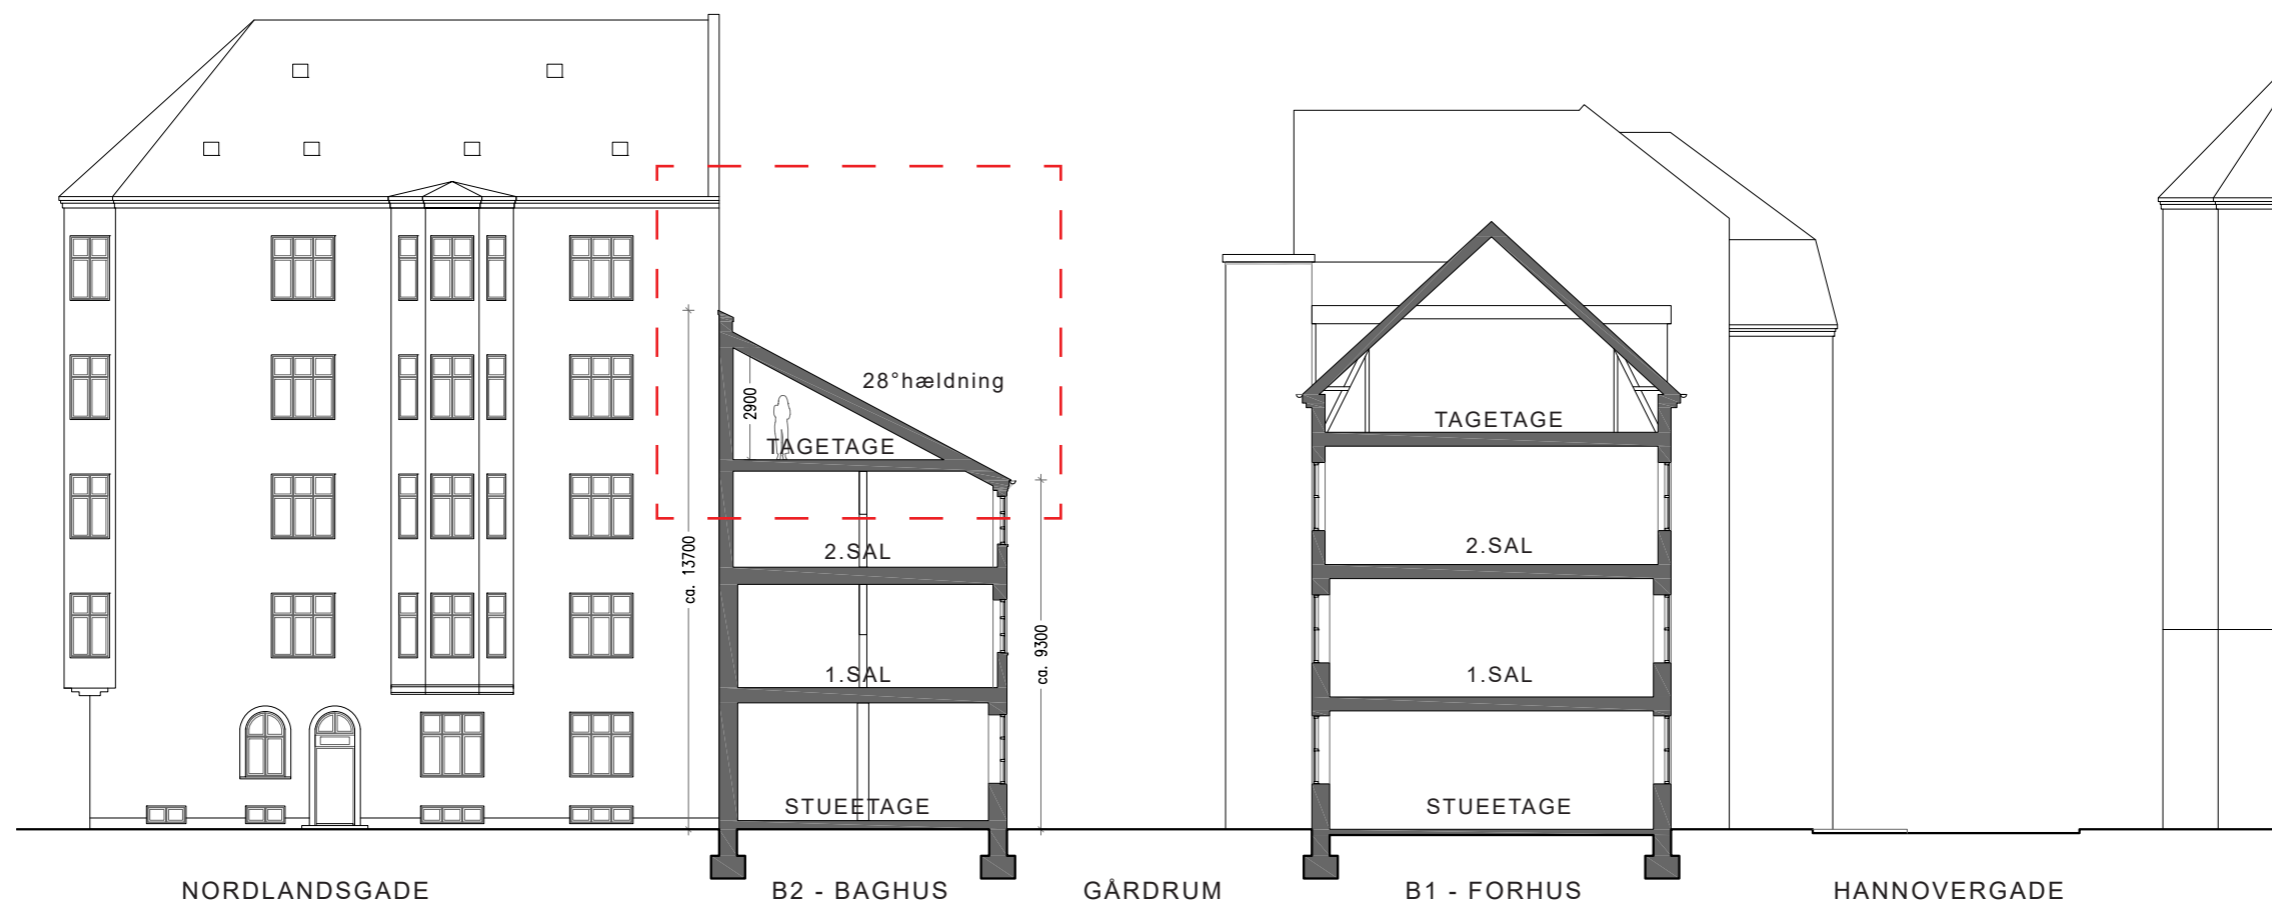

NY UDFORMNING AF BYGNING 2 - FORSLAG 1

BAGHUSET SET FRA HANNOVERGADE

NY UDFORMNING AF BYGNING 2 - FORSLAG 1

EKSISTERENDE FORHOLD

TVÆRSNIT - NORLANDSGADE / HANNOVERGADE
EKSISTERENDE FORHOLD

NY UDFORMNING - FORSLAG B

TVÆRSNIT - NORDLANDSGADE / HANNOVERGADE
FORSLAG B