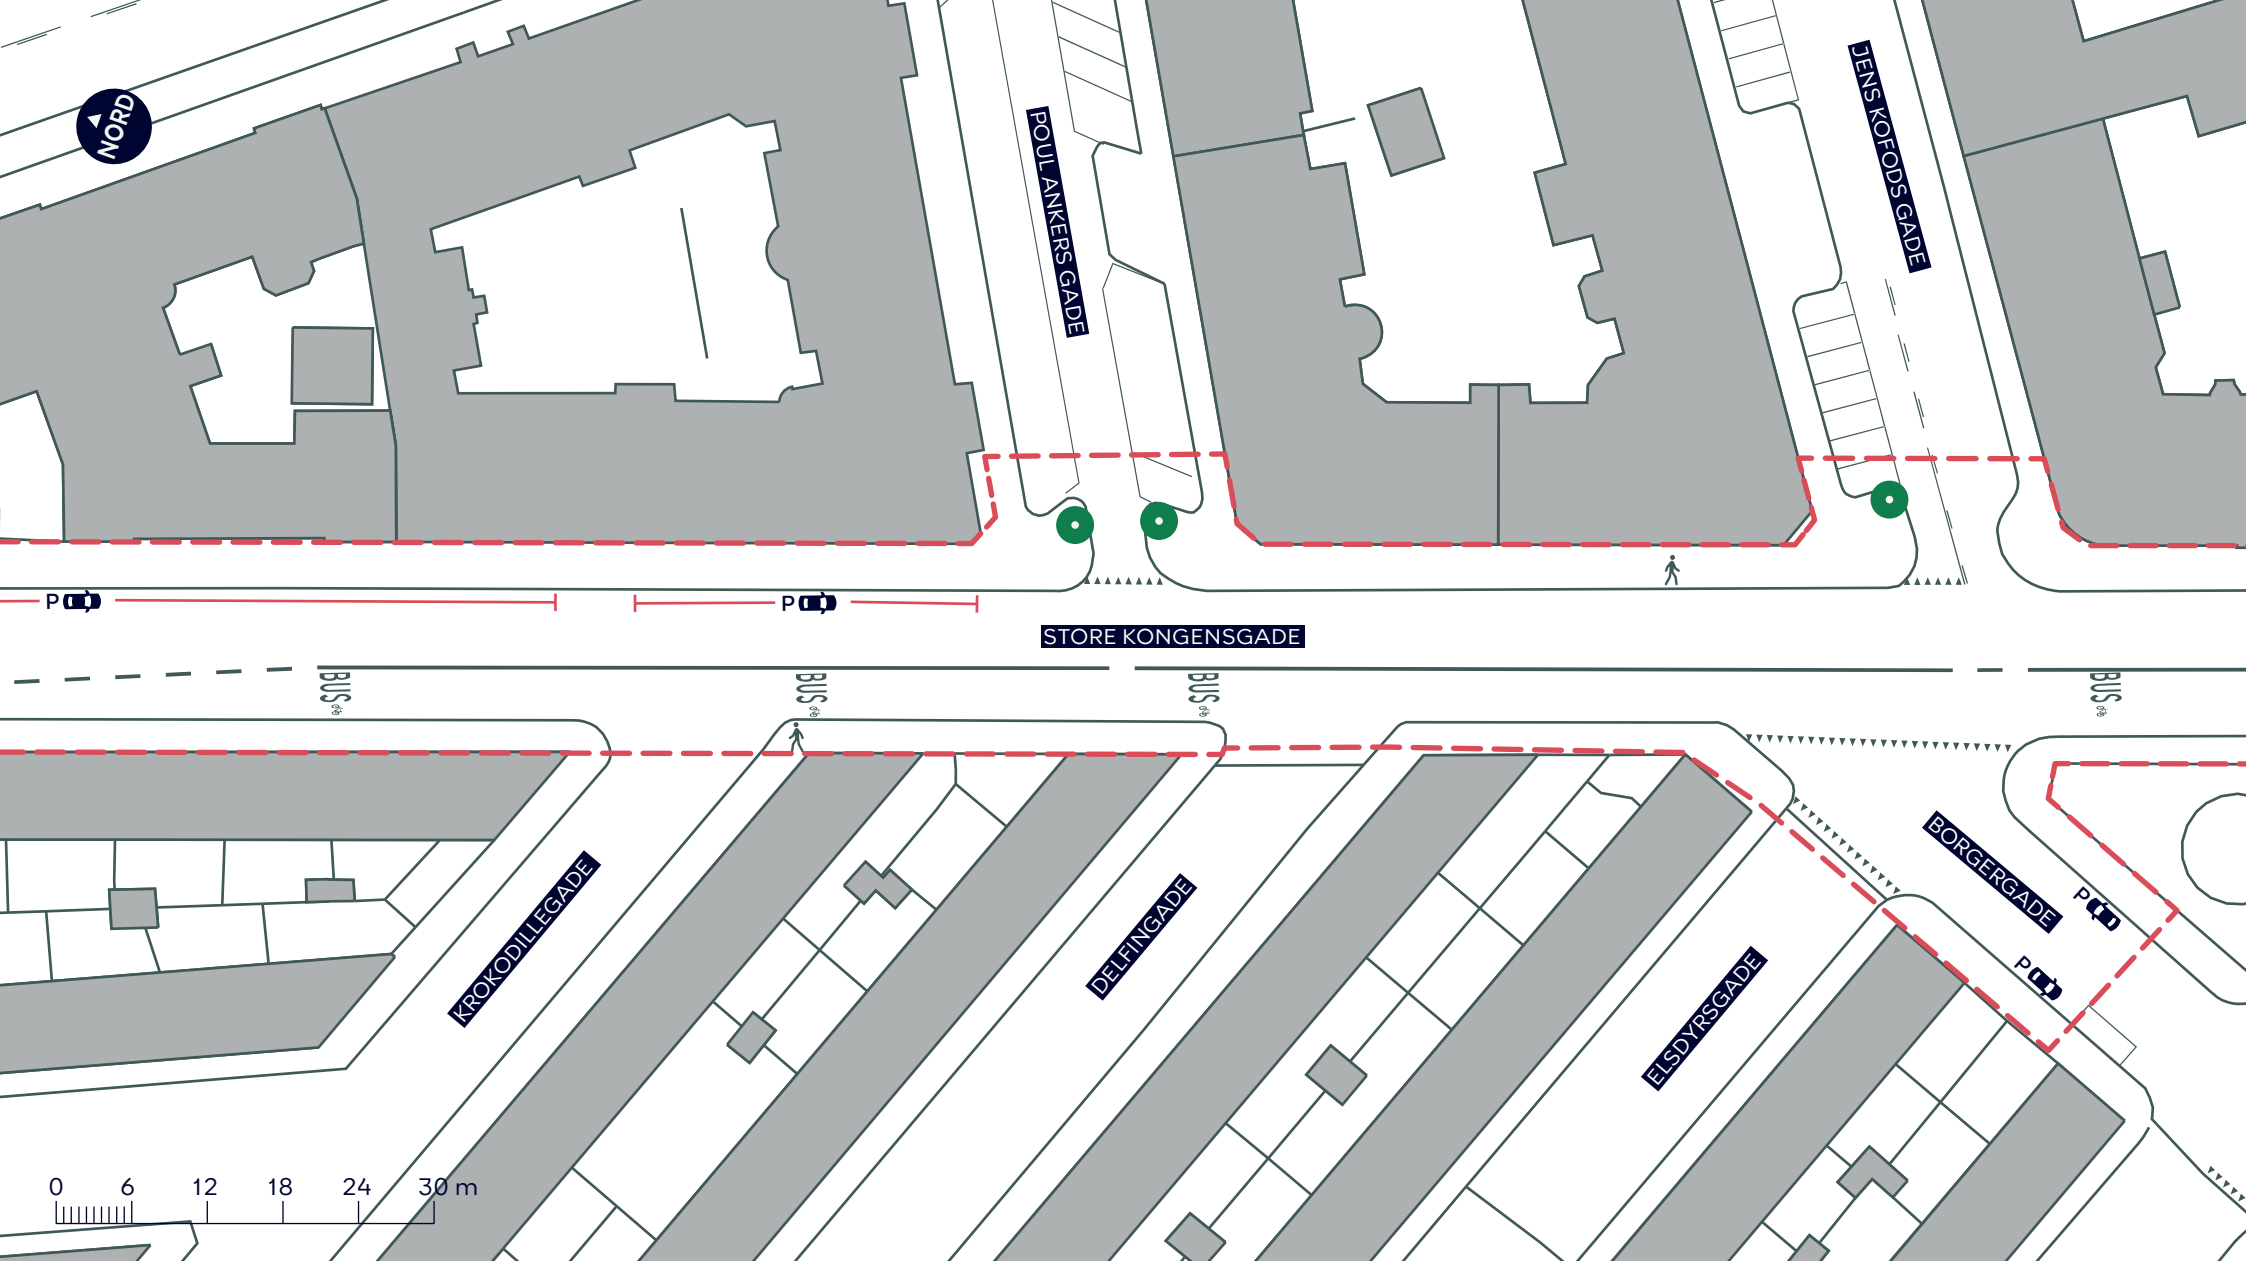

--- Anlægsområde vejgenopretning

 Cykelsti

 Fortov

 Træ

## BYRUMSFORBEDRENDE TILTAG STORE KONGENSGADE (ESPLANADEN-GRØNNINGEN/OSLO PLADS)

Indre By  
Eksisterende forhold

BILAG 9A.1

**BYRUMSFORBEDRENDE TILTAG**  
**STORE KONGENSGADE (ESPLANADEN-GRØNNINGEN/OSLO PLADS)**

*Indre By*  
 Eksisterende forhold

**BILAG 9A.2**

--- Anlægsområde vejgenopretning

🚶 Fortov

● Træ

**BYRUMSFORBEDRENDE TILTAG**  
**STORE KONGENSGADE (ESPLANADEN-GRØNNINGEN/OSLO PLADS)**

Indre By  
 Eksisterende forhold

**BILAG 9A.3**

--- Anlægsområde vejgenopretning

🚶 Fortov

● Træ

- - - Anlægsområde vejgenopretning
- █ Cykelsti
- █ Fortovsudvidelse

**BYRUMSFORBEDRENDE TILTAG**  
**STORE KONGENSGADE (ESPLANADEN-GRØNNINGEN/OSLO PLADS)**