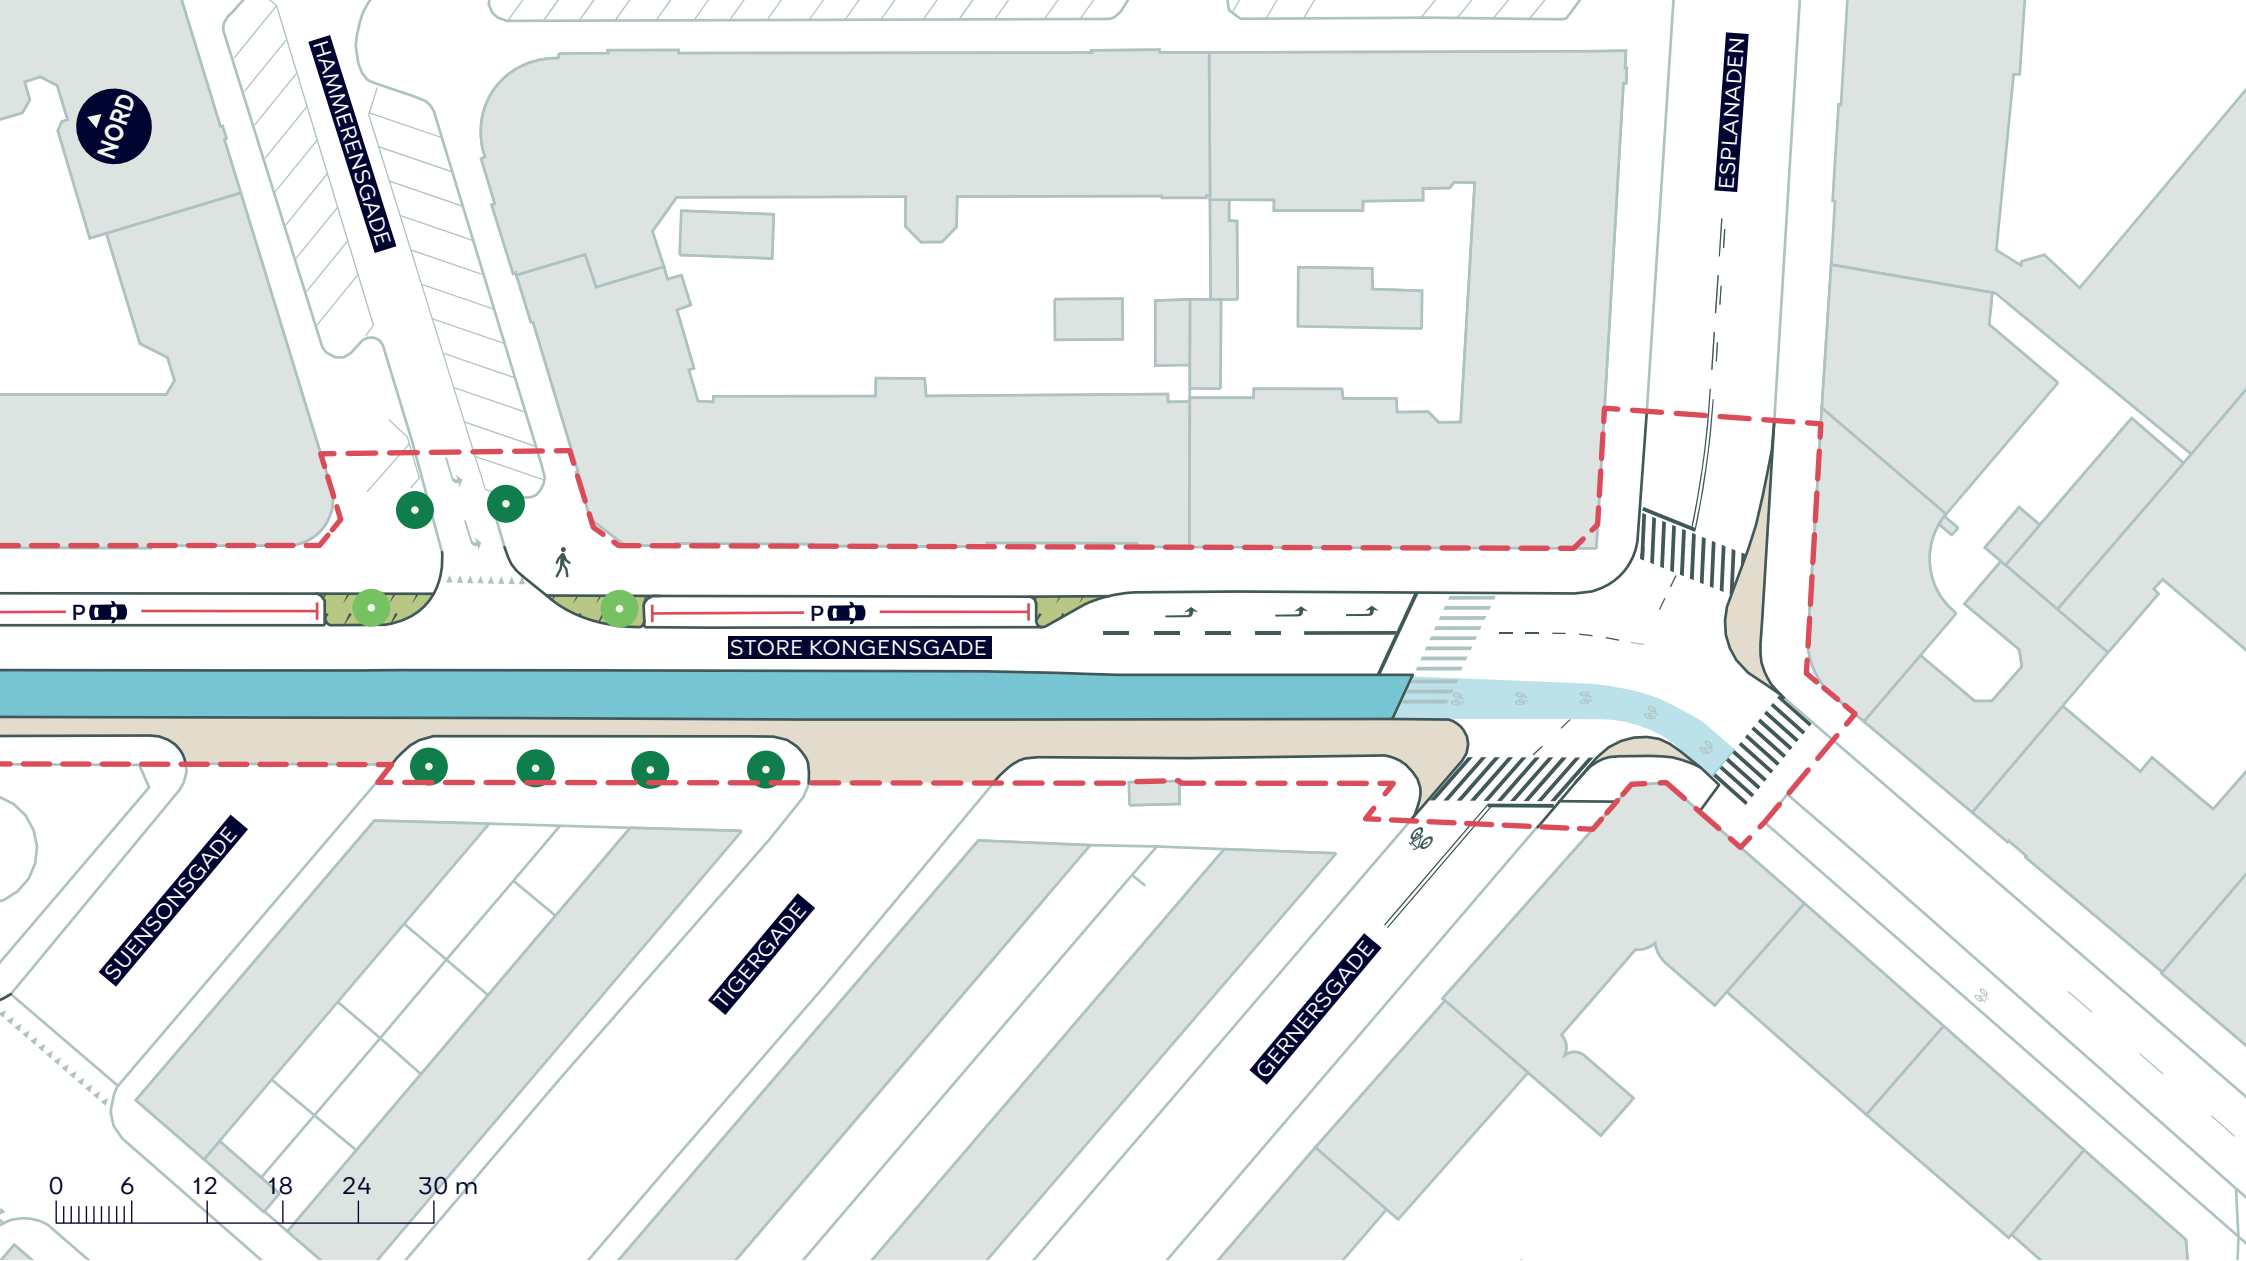

--- Anlægsområde vejgenopretning

■ Cykelsti

■ Fortovsudvidelse

■ Plantebede

● Nyt træ (2 stk.)

● Eksisterende træ

BYRUMSFORBEDRENDE TILTAG STORE KONGENSGADE (ESPLANADEN-GRØNNINGEN/OSLO PLADS)

Indre By
Projektforslag

BILAG 9B.3