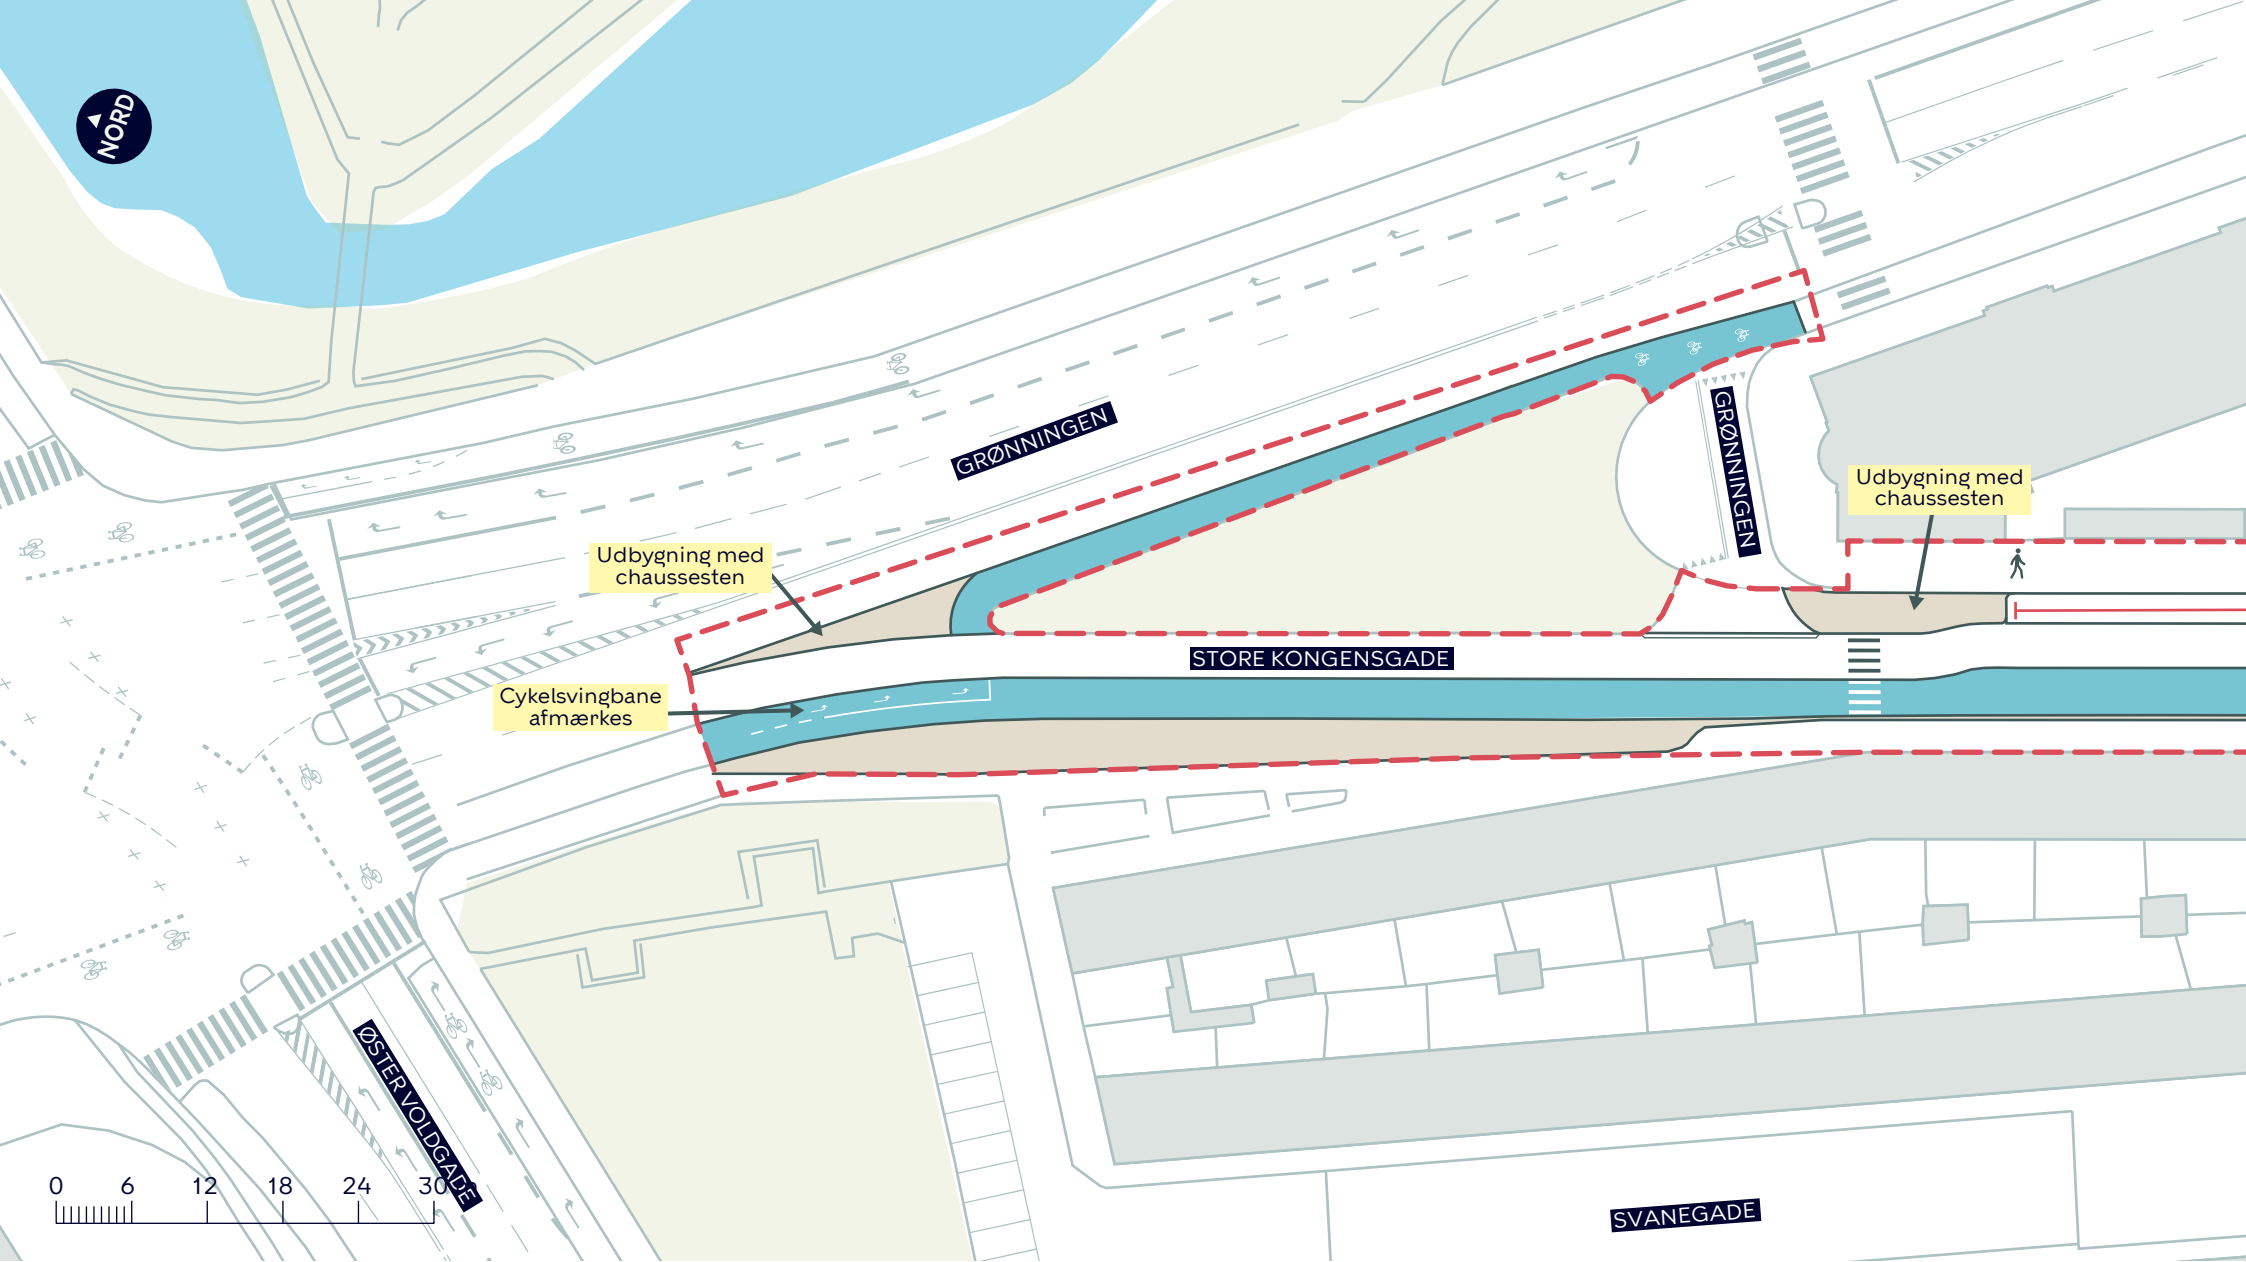

*Indre By*  
 Eksisterende forhold

**BILAG 9A.2**

--- Anlægsområde vejgenopretning

🚶 Fortov

● Træ

**BYRUMSFORBEDRENDE TILTAG**  
**STORE KONGENSGADE (ESPLANADEN-GRØNNINGEN/OSLO PLADS)**

Indre By  
 Eksisterende forhold

**BILAG 9A.3**

--- Anlægsområde vejgenopretning

🚶 Fortov

● Træ

- - - Anlægsområde vejgenopretning
- █ Cykelsti
- █ Fortovsudvidelse

**BYRUMSFORBEDRENDE TILTAG**  
**STORE KONGENSGADE (ESPLANADEN-GRØNNINGEN/OSLO PLADS)**