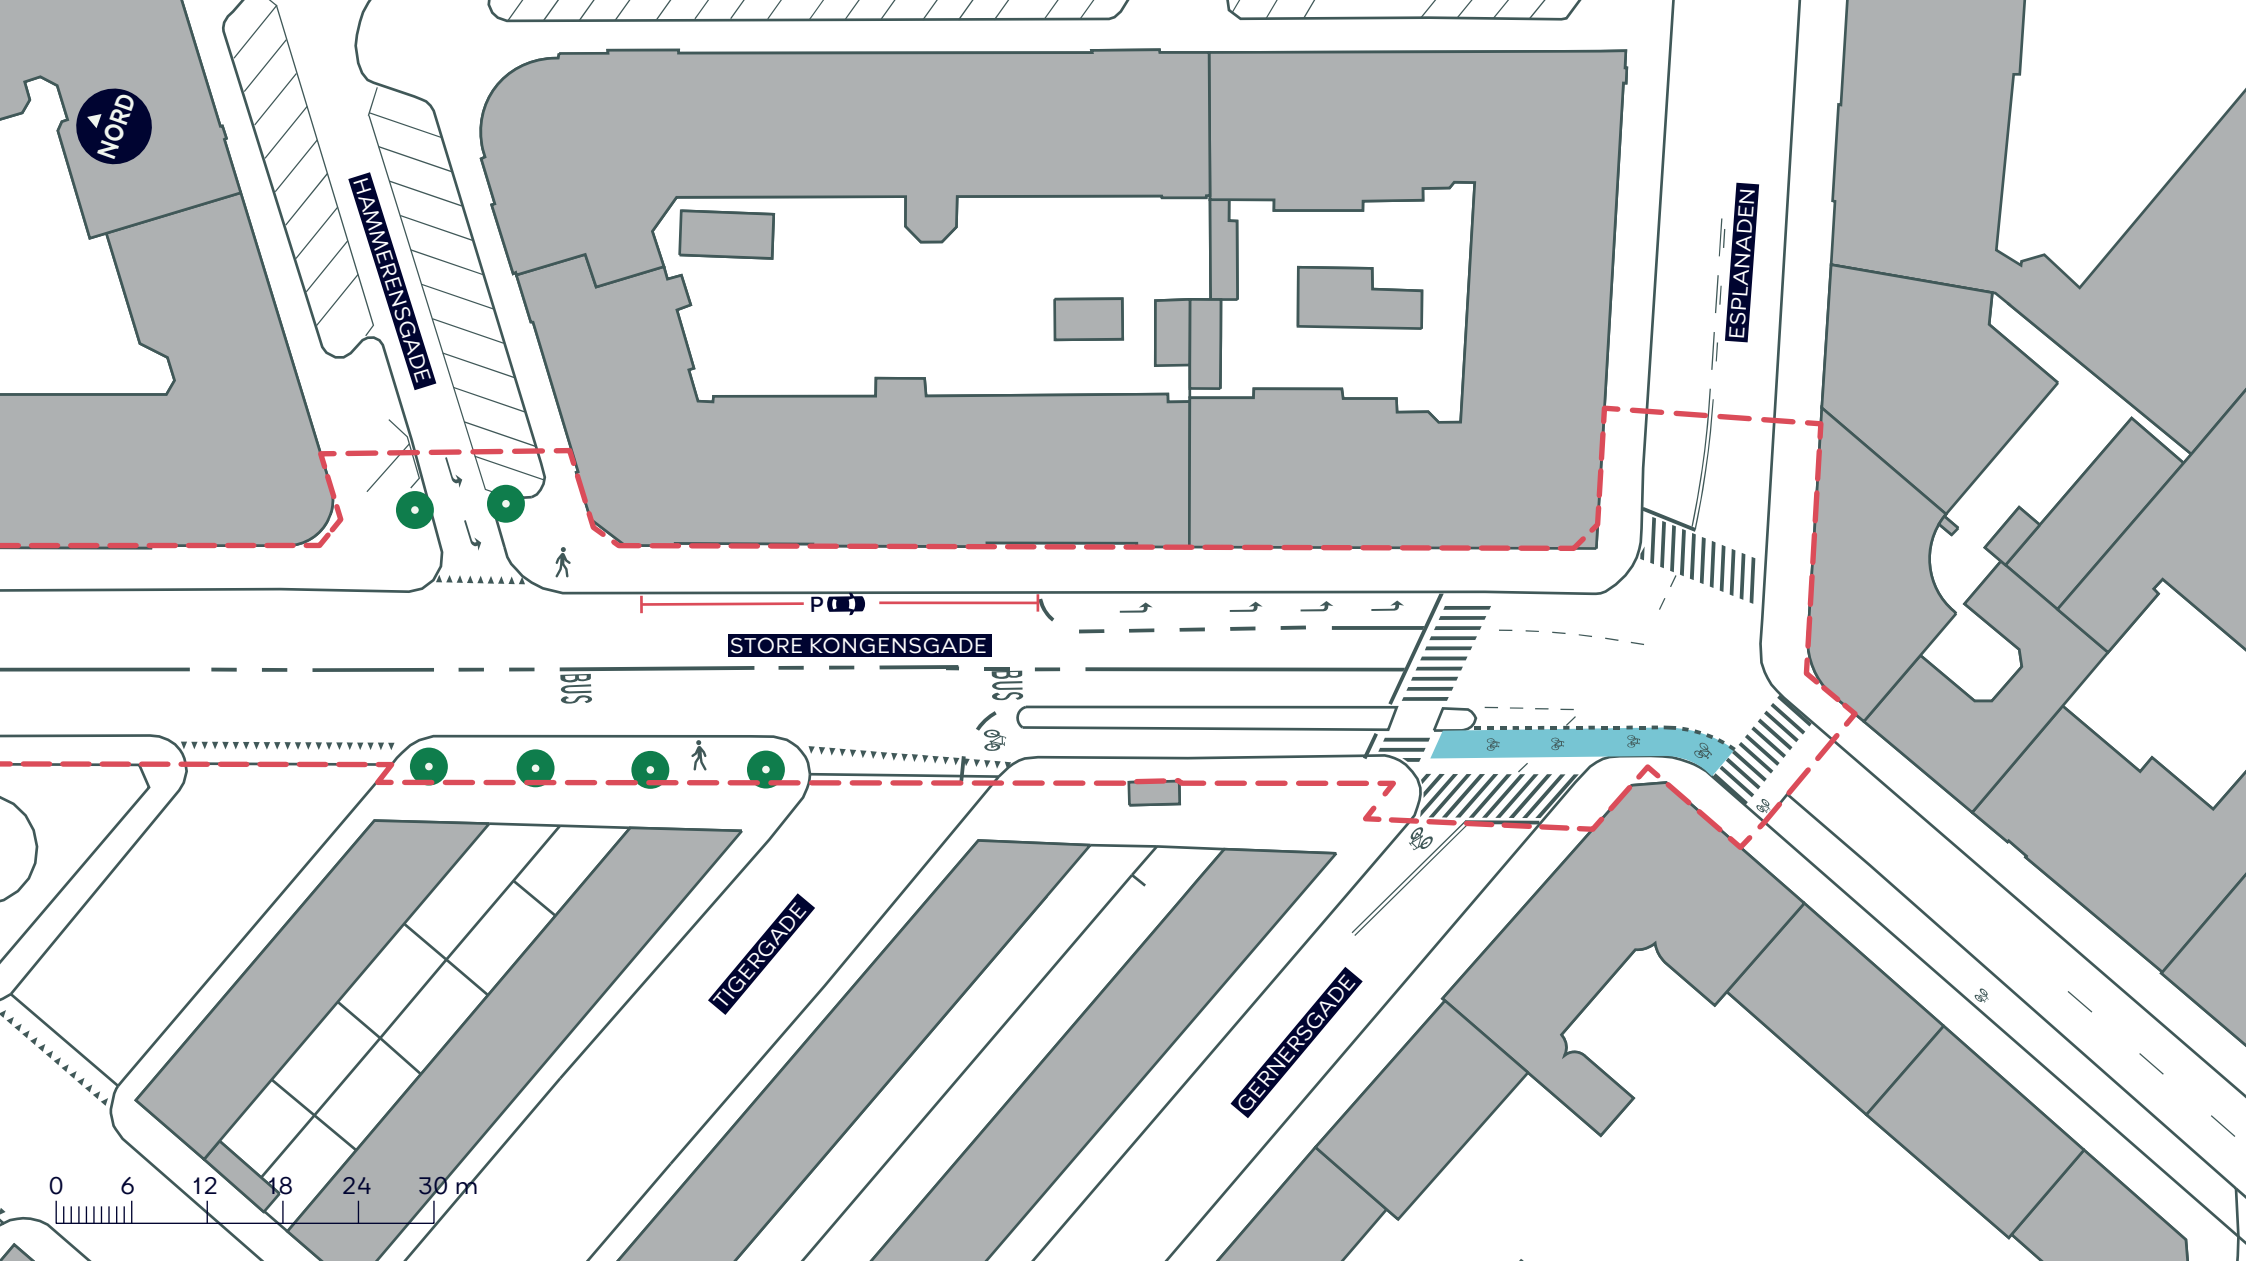

## BYRUMSFORBEDRENDE TILTAG STORE KONGENSGADE (ESPLANADEN-GRØNNINGEN/OSLO PLADS)

Indre By  
Eksisterende forhold

BILAG 9A.1

**BYRUMSFORBEDRENDE TILTAG**  
**STORE KONGENSGADE (ESPLANADEN-GRØNNINGEN/OSLO PLADS)**

*Indre By*  
 Eksisterende forhold

**BILAG 9A.2**

--- Anlægsområde vejgenopretning

🚶 Fortov

● Træ

**BYRUMSFORBEDRENDE TILTAG**  
**STORE KONGENSGADE (ESPLANADEN-GRØNNINGEN/OSLO PLADS)**

Indre By  
 Eksisterende forhold

**BILAG 9A.3**

--- Anlægsområde vejgenopretning

🚶 Fortov

● Træ

- - - Anlægsområde vejgenopretning
- █ Cykelsti
- █ Fortovsudvidelse

**BYRUMSFORBEDRENDE TILTAG**  
**STORE KONGENSGADE (ESPLANADEN-GRØNNINGEN/OSLO PLADS)**