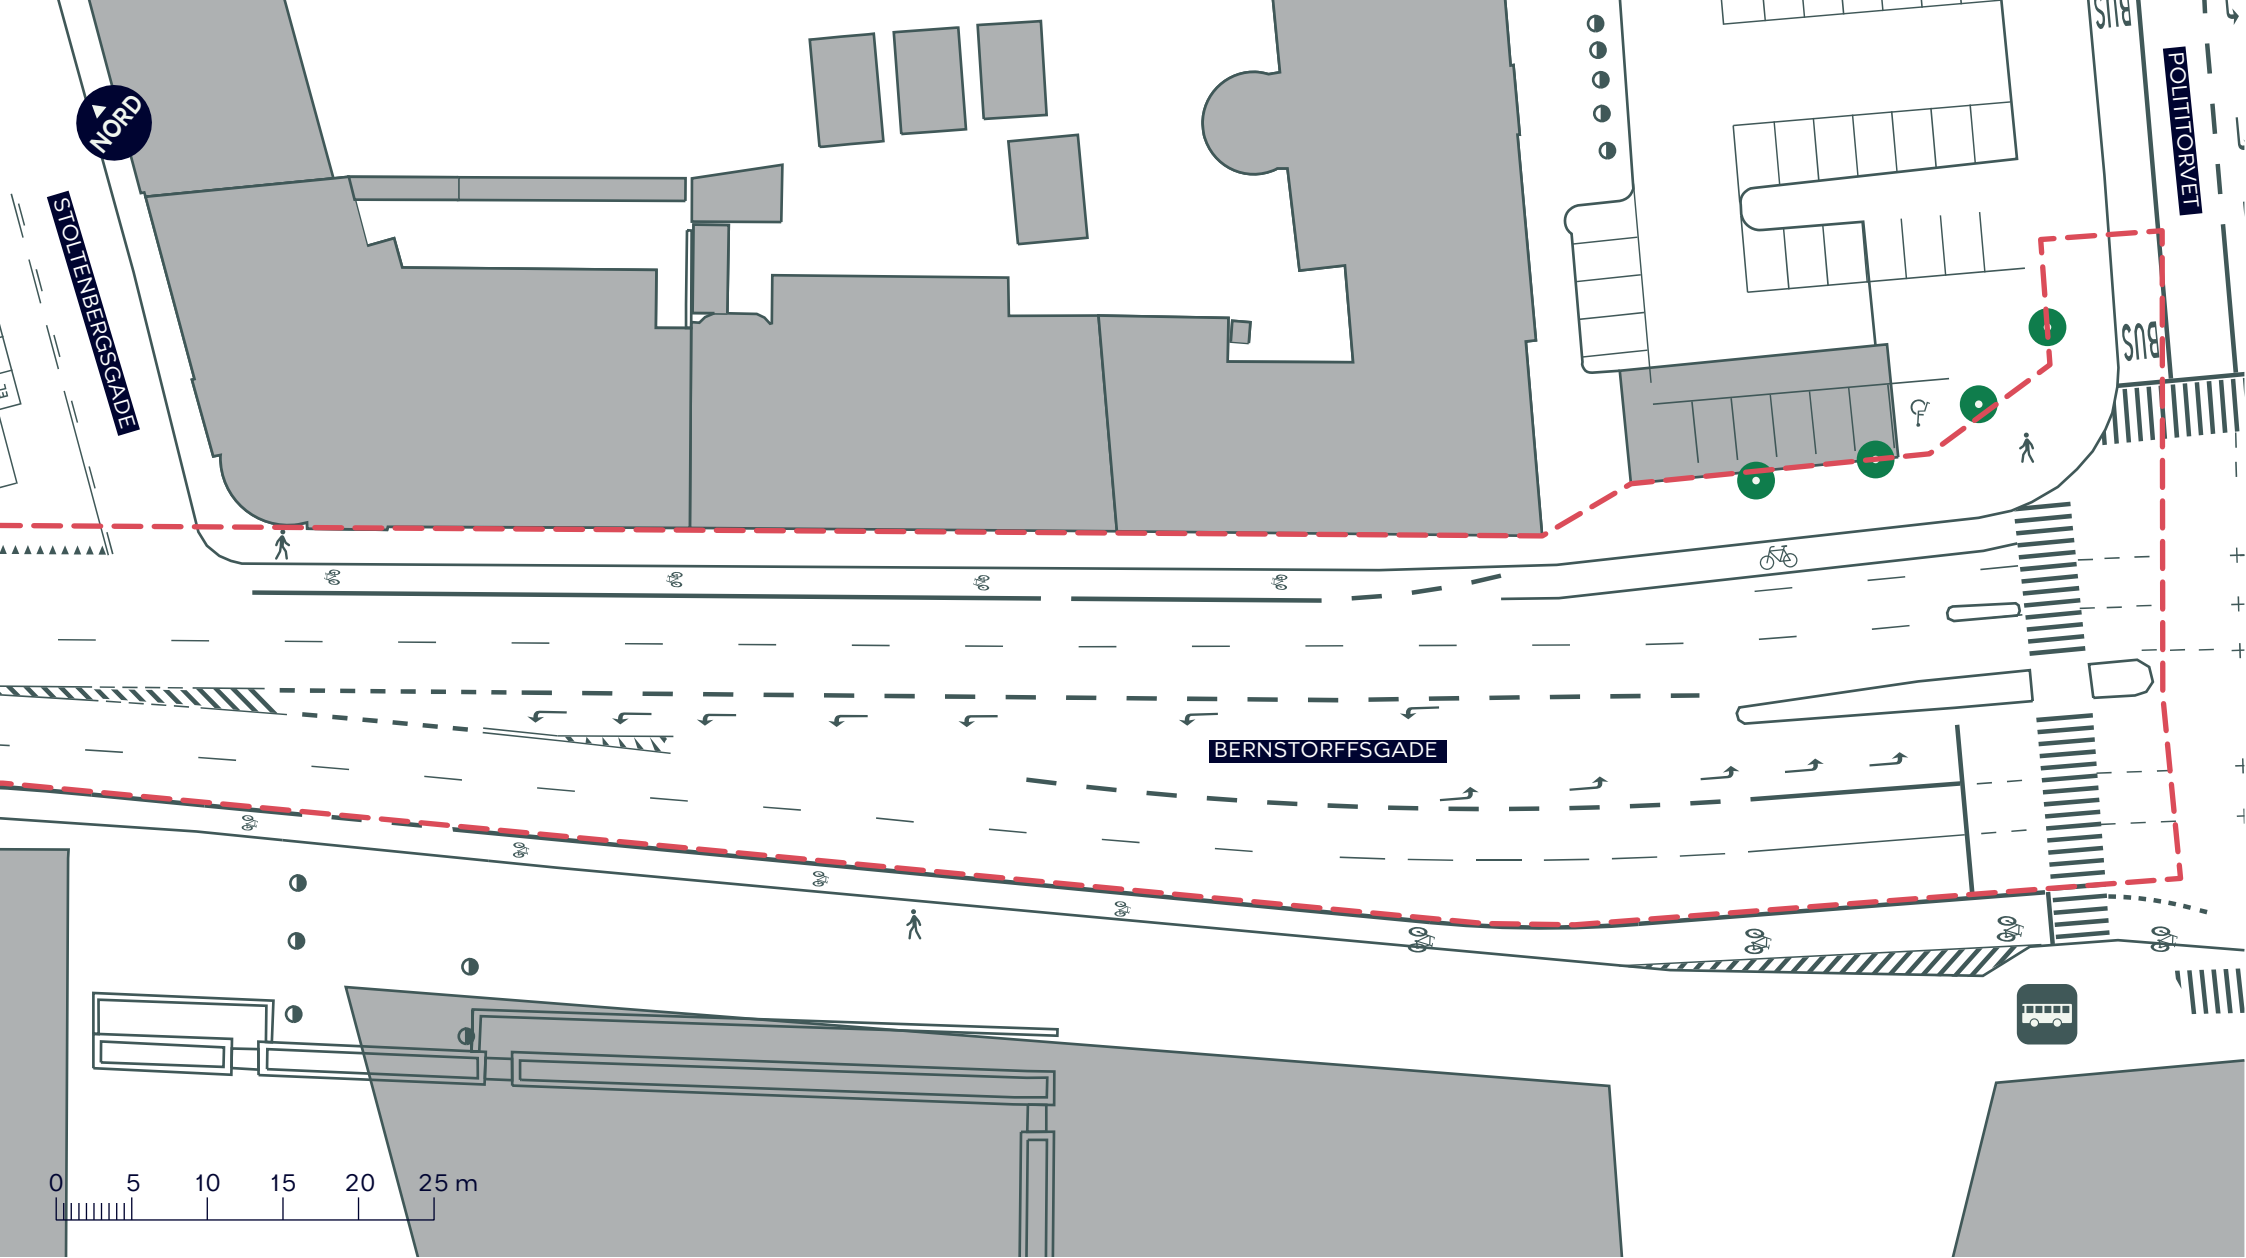

--- Anlægsområde vejgenopretning

Cykelsti

Fortov

Træ

Busstoppested

BYRUMSFORBEDRENDE TILTAG BERNSTORFFSGADE (TIETGENSGADE-POLITITORVET)

Indre By, Vesterbro
Eksisterende forhold

BILAG 6A

**BYRUMSFORBEDRENDE TILTAG
BERNSTORFFSGADE (TJETGENSGADE-POLITITORVET)**

Indre By, Vesterbro
Eksisterende forhold

BILAG 6A.1

--- Anlægsområde vejgenopretning

🚶 Fortov

--- Anlægsområde vejgenopretning

Cycelsti

Fortov

Træ

Busstoppested

BYRUMSFORBEDRENDE TILTAG BERNSTORFFSGADE (TIETGENSGADE-POLITITORVET)

Indre By, Vesterbro
Eksisterende forhold

BILAG 6A.2

- - - Anlægsområde vejgenopretning
- Cykelsti
- Eksisterende træ
- Eksisterende busstoppested