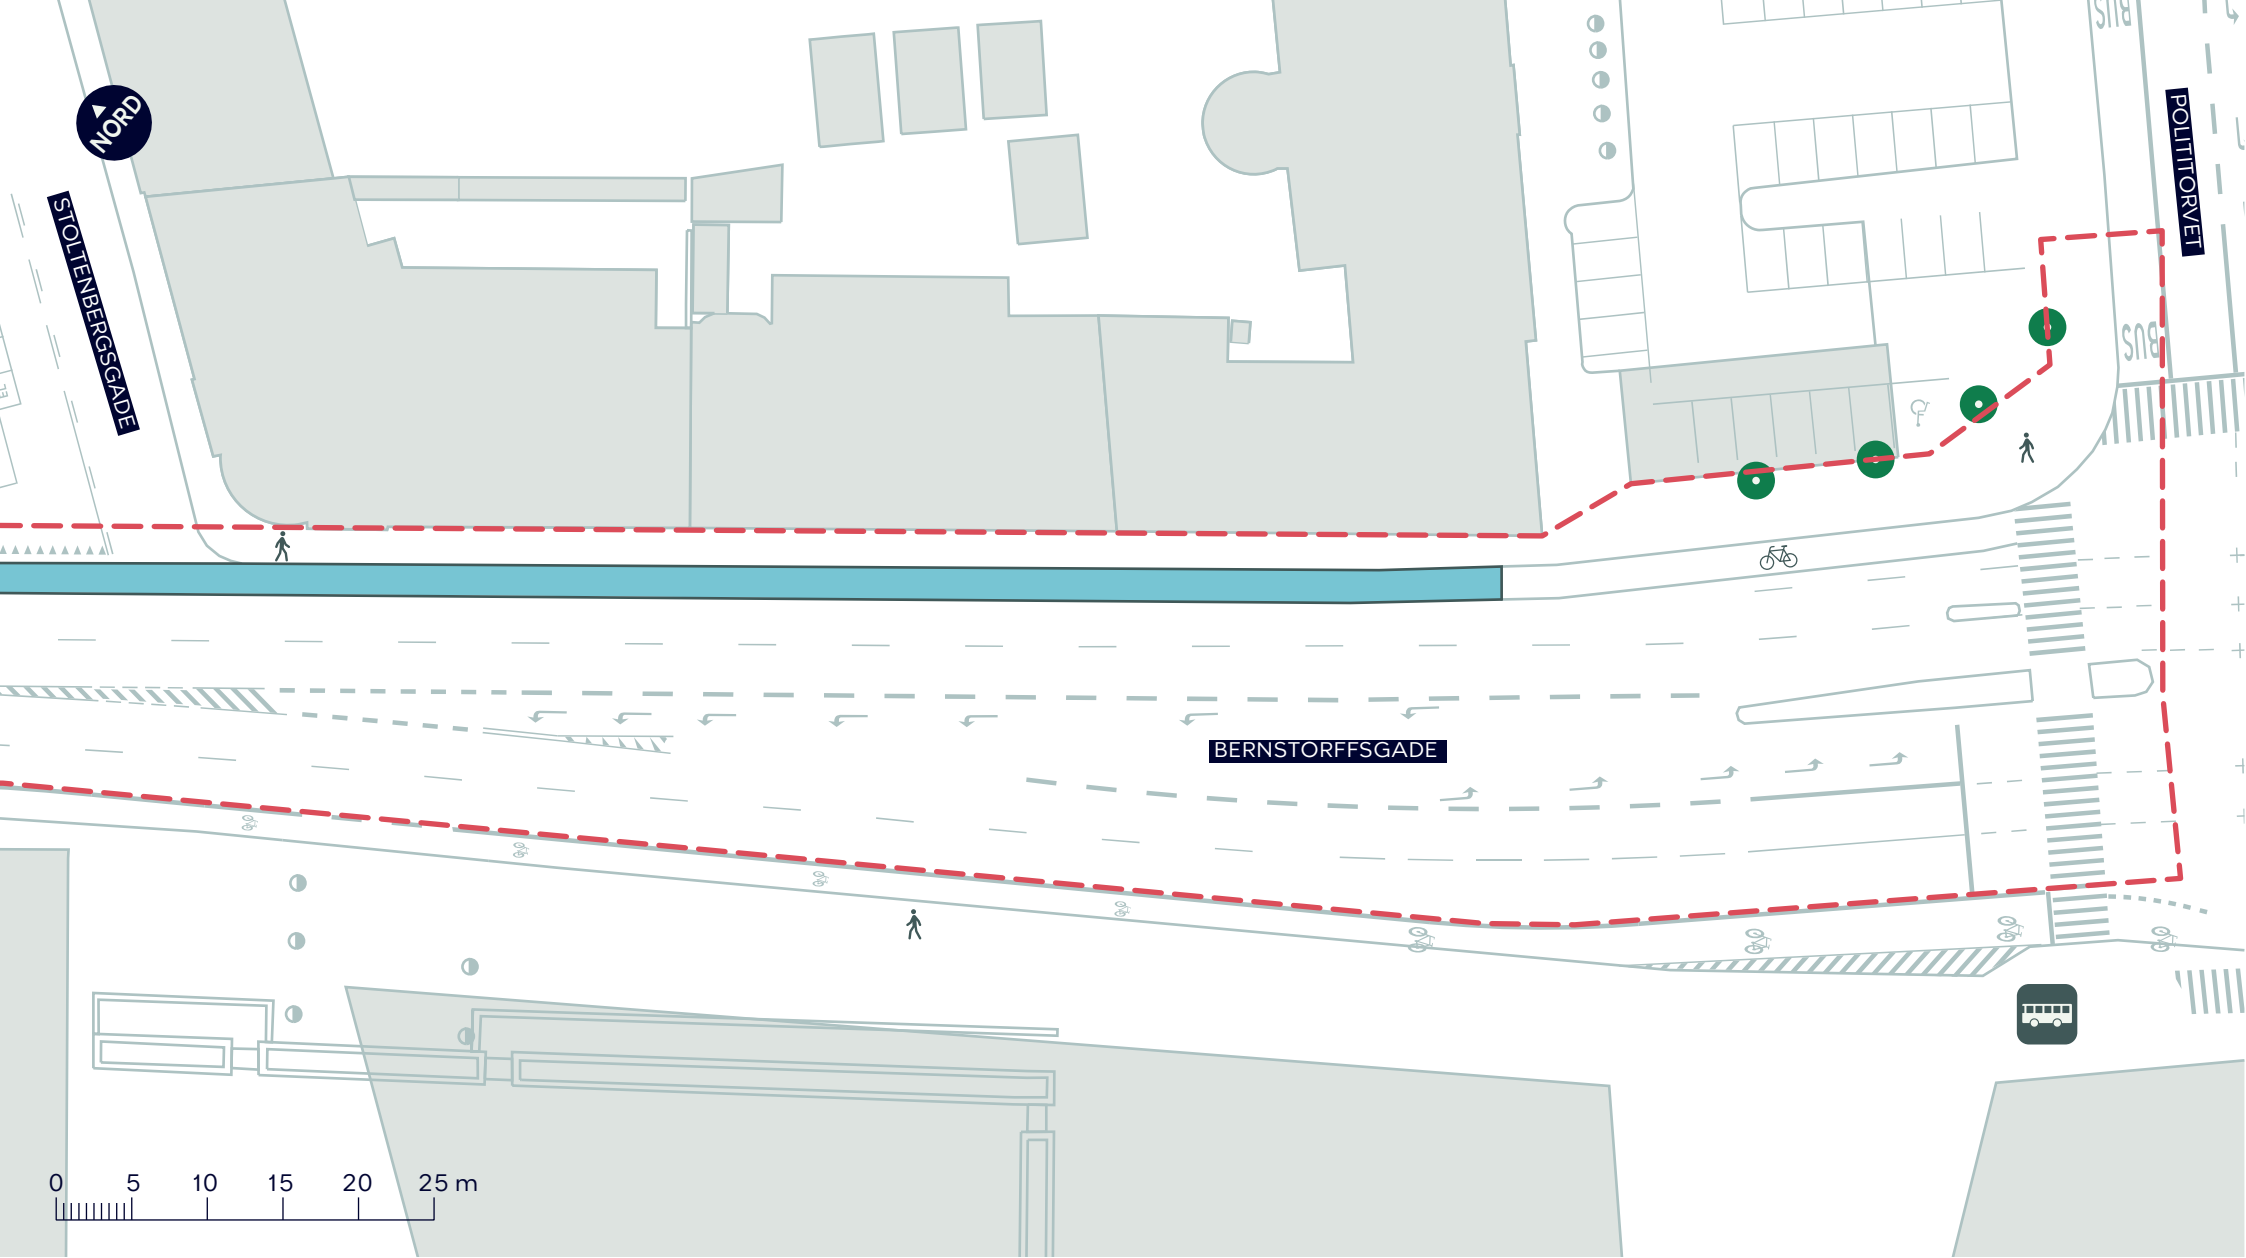

Fortov

Træ

Busstoppested

BYRUMSFORBEDRENDE TILTAG BERNSTORFFSGADE (TIETGENSGADE-POLITITORVET)

Indre By, Vesterbro
Eksisterende forhold

BILAG 6A.2

- - - Anlægsområde vejgenopretning
- Cykelsti
- Eksisterende træ
- Eksisterende busstoppested

**BYRUMSFORBEDRENDE TILTAG
BERNSTORFFSGADE (TIETGENSGADE-POLITITORVET)**

Indre By, Vesterbro
Projektforslag

BILAG 6B

**BYRUMSFORBEDRENDE TILTAG
BERNSTORFFSGADE (TIETGENSGADE-POLITITORVET)**

Indre By, Vesterbro

Projektforslag

BILAG 6B.1

--- Anlægsområde vejgenopretning

■ Cykelsti

--- Anlægsområde vejgenopretning

■ Cykelsti

● Eksisterende træ

■ Eksisterende busstoppested