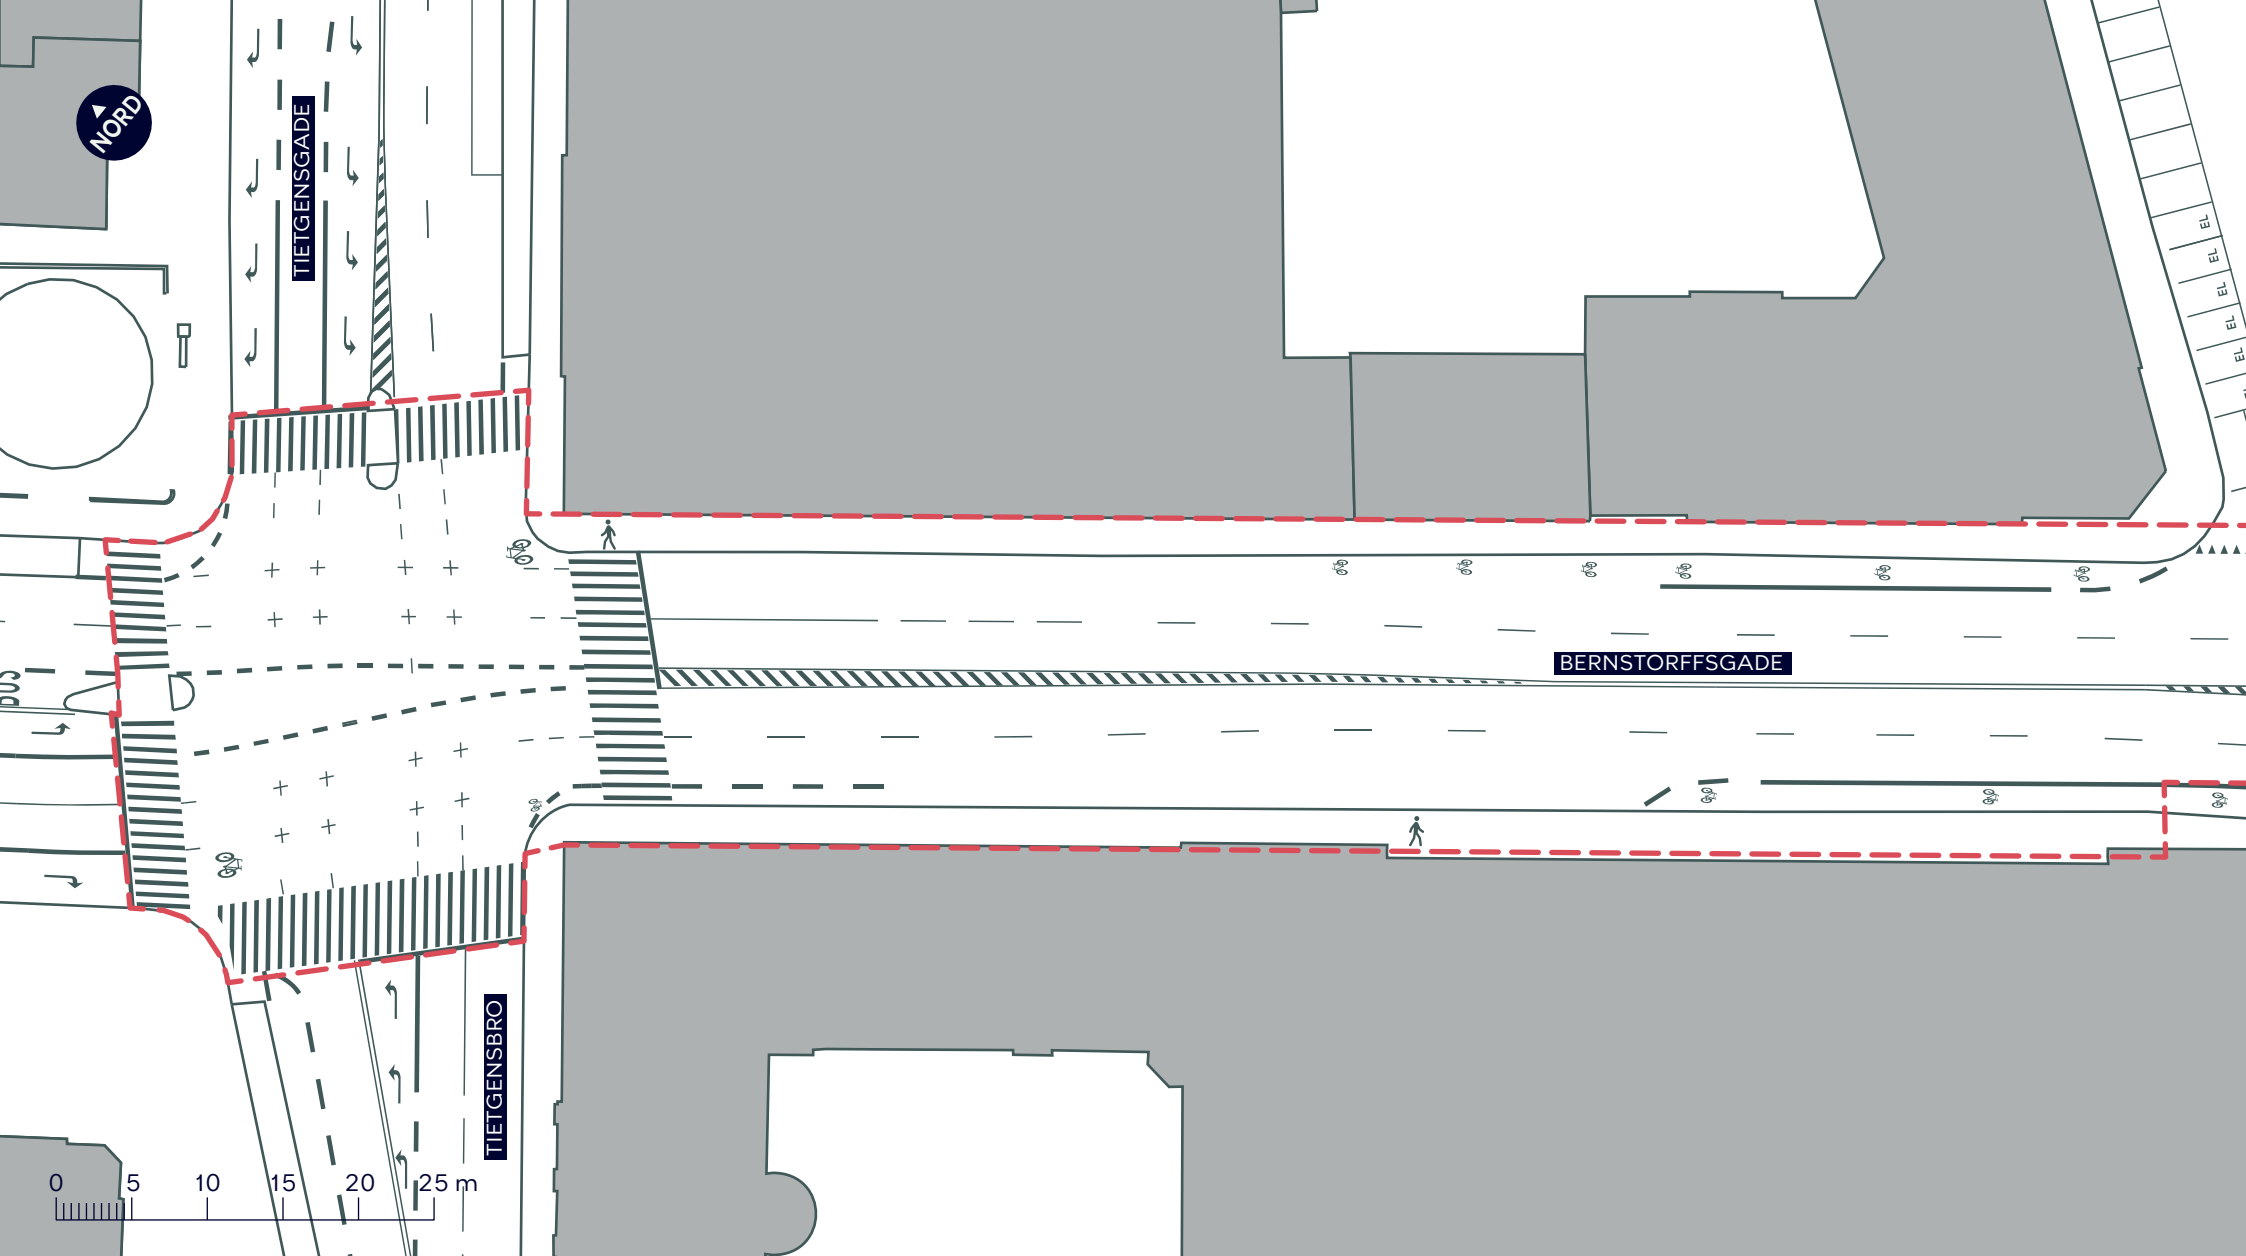

--- Anlægsområde vejgenopretning

Cykelsti

Fortov

Træ

Busstoppested

BYRUMSFORBEDRENDE TILTAG BERNSTORFFSGADE (TIETGENSGADE-POLITITORVET)

Indre By, Vesterbro
Eksisterende forhold

BILAG 6A

**BYRUMSFORBEDRENDE TILTAG
BERNSTORFFSGADE (TJETGENSGADE-POLITITORVET)**

Indre By, Vesterbro
Eksisterende forhold

BILAG 6A.1

--- Anlægsområde vejgenopretning

🚶 Fortov

--- Anlægsområde vejgenopretning

Cycelsti

Fortov

Træ

Busstoppested

BYRUMSFORBEDRENDE TILTAG BERNSTORFFSGADE (TIETGENSGADE-POLITITORVET)

Indre By, Vesterbro
Eksisterende forhold

BILAG 6A.2

- - - Anlægsområde vejgenopretning
- Cykelsti
- Eksisterende træ
- Eksisterende busstoppested