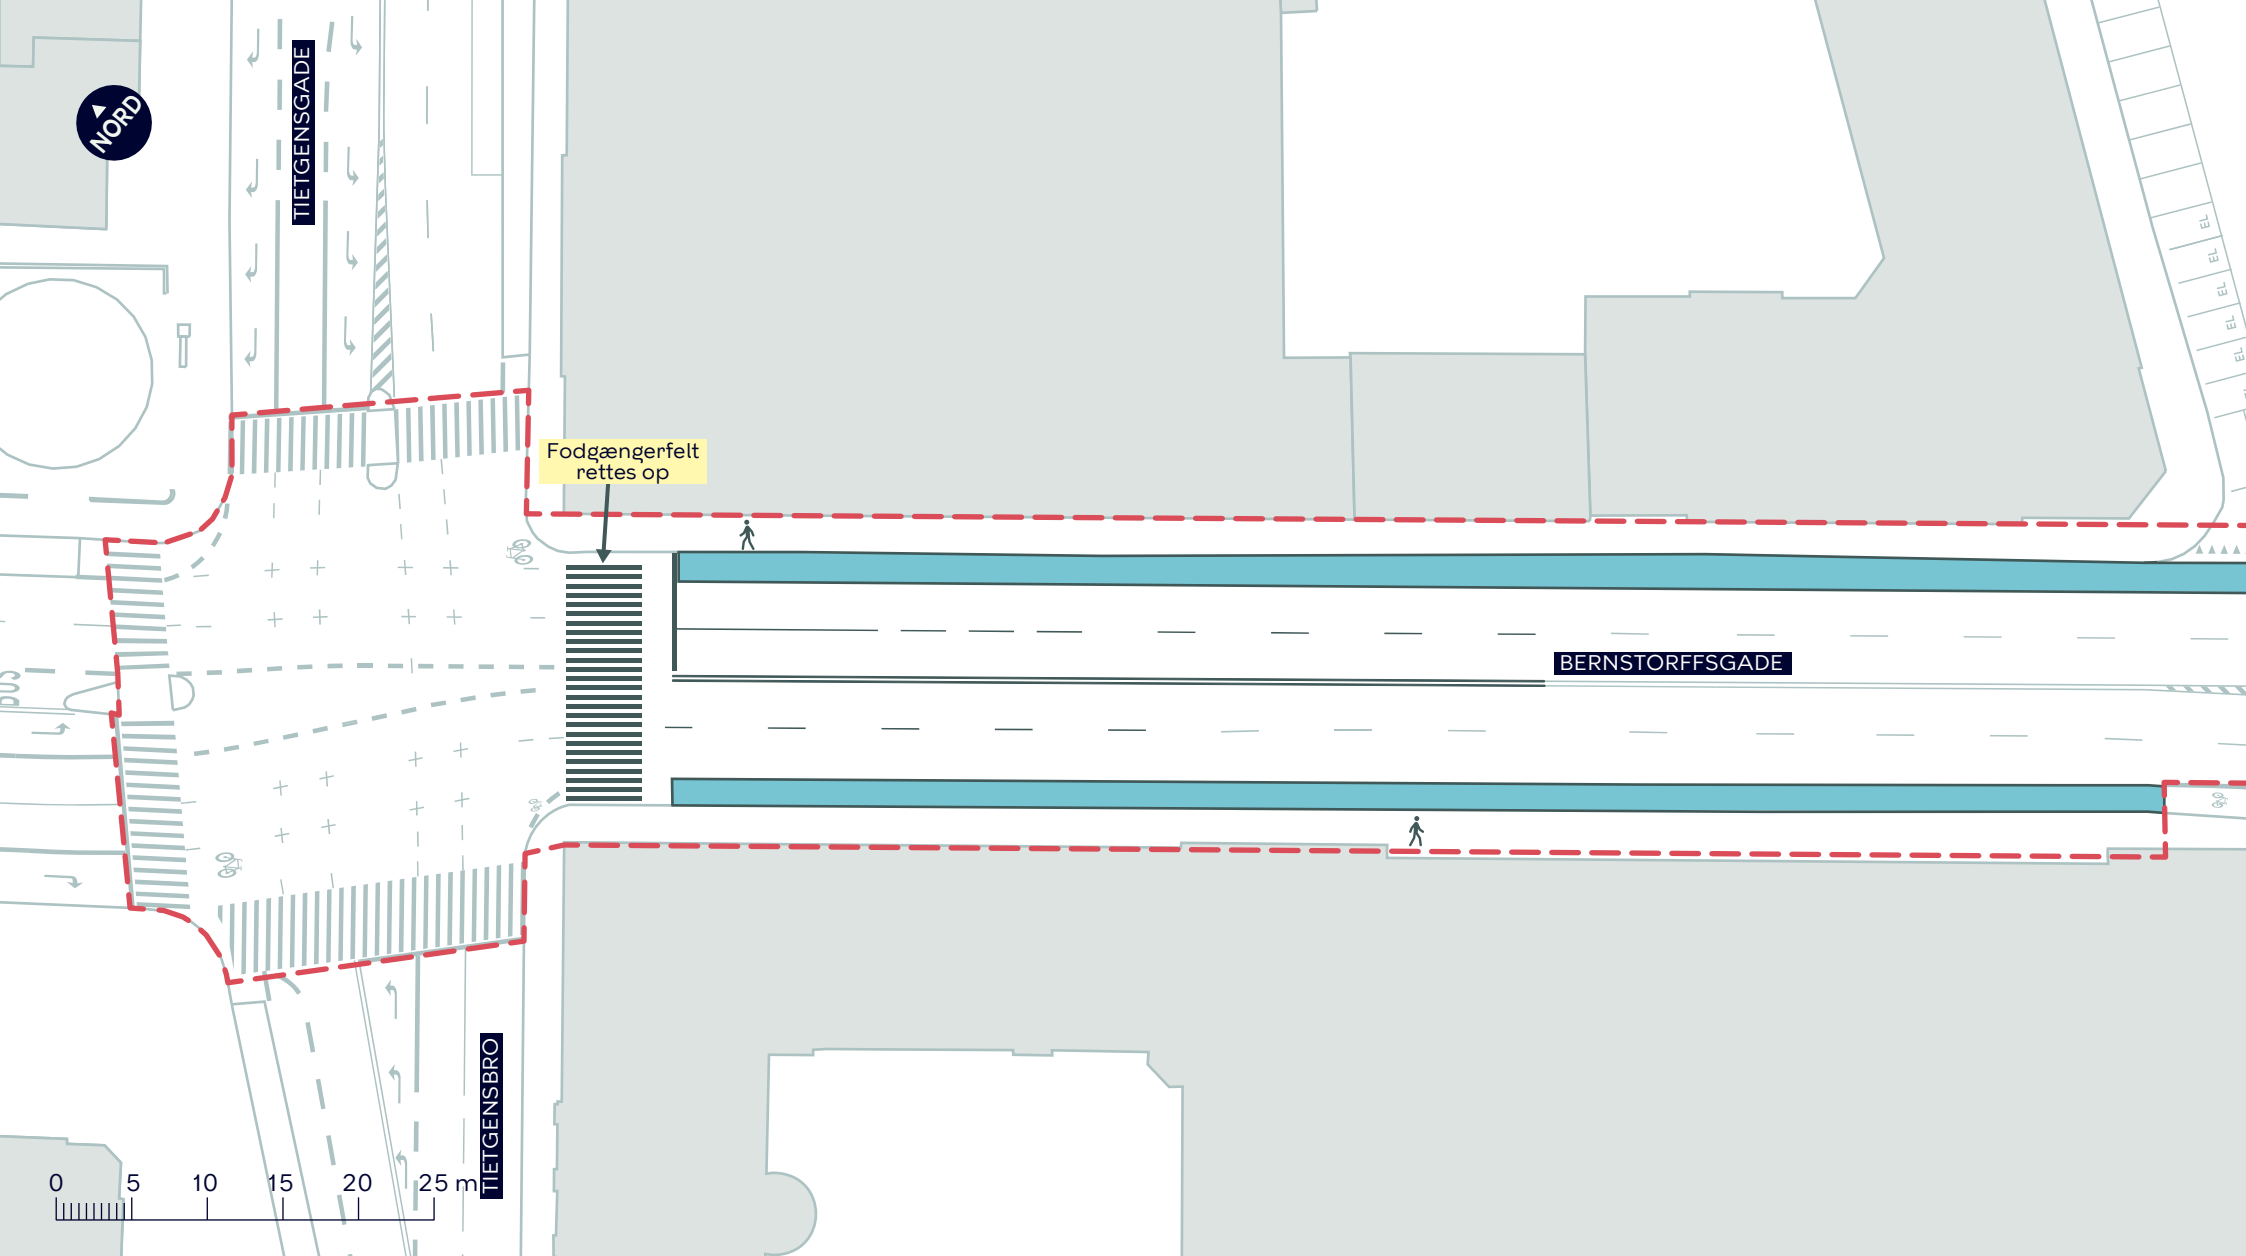

**BYRUMSFORBEDRENDE TILTAG
BERNSTORFFSGADE (TIETGENSGADE-POLITITORVET)**

Indre By, Vesterbro

Projektforslag

BILAG 6B.1

--- Anlægsområde vejgenopretning

■ Cykelsti