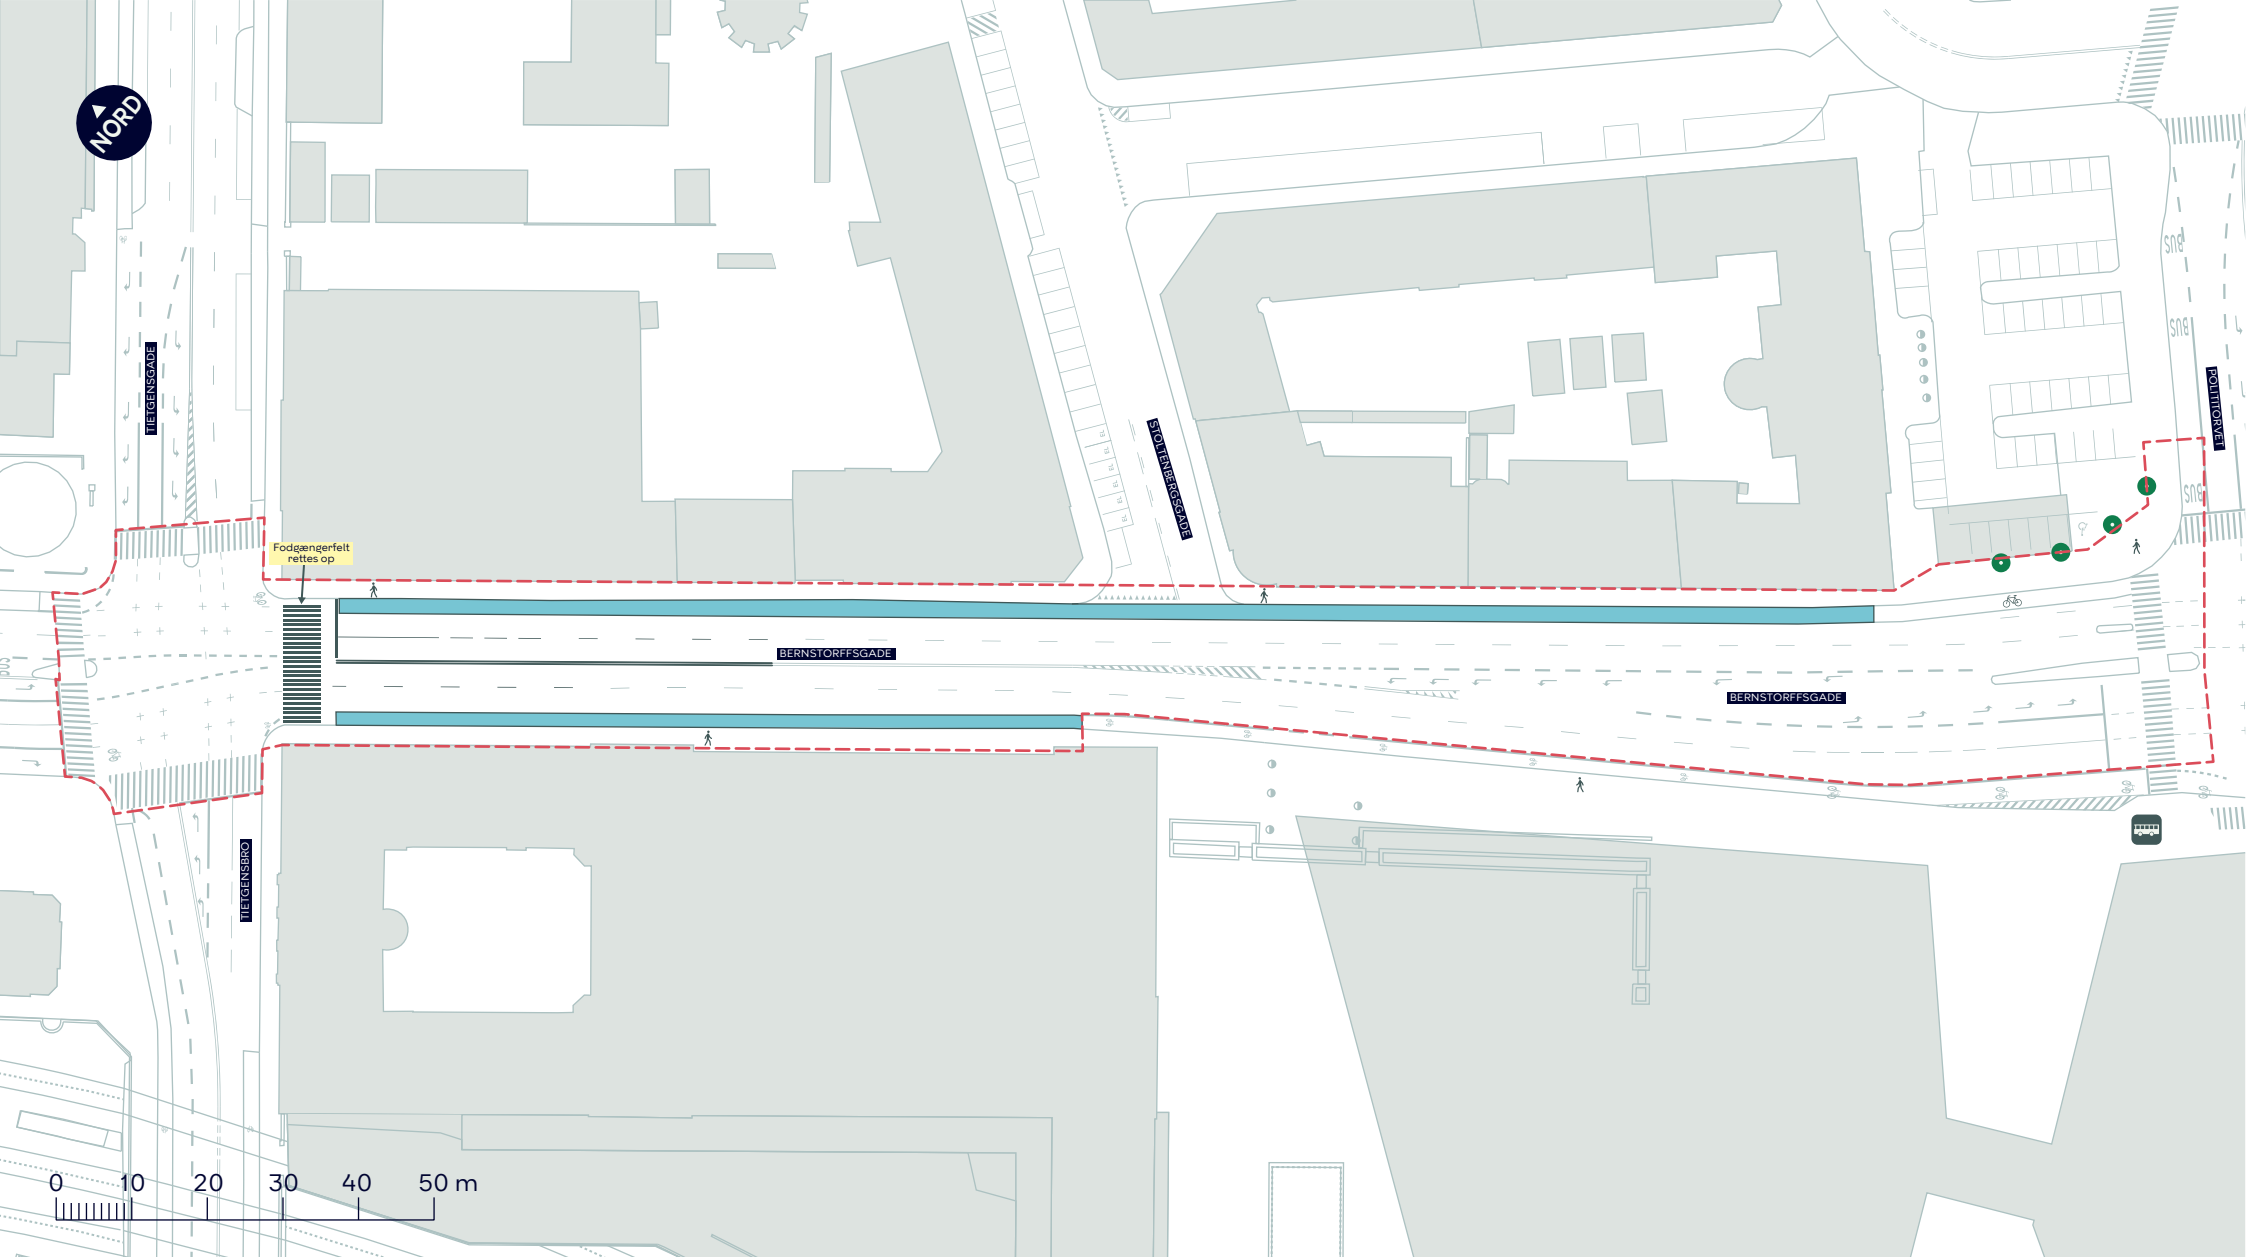

**BYRUMSFORBEDRENDE TILTAG
BERNSTORFFSGADE (TJETGENSGADE-POLITITORVET)**

Indre By, Vesterbro
Eksisterende forhold

BILAG 6A.1

--- Anlægsområde vejgenopretning

🚶 Fortov

--- Anlægsområde vejgenopretning

Cycelsti

Fortov

Træ

Busstoppested

BYRUMSFORBEDRENDE TILTAG BERNSTORFFSGADE (TIETGENSGADE-POLITITORVET)

Indre By, Vesterbro
Eksisterende forhold

BILAG 6A.2

- - - Anlægsområde vejgenopretning
- Cykelsti
- Eksisterende træ
- Eksisterende busstoppested

**BYRUMSFORBEDRENDE TILTAG
BERNSTORFFSGADE (TIETGENSGADE-POLITITORVET)**

Indre By, Vesterbro
Projektforslag

BILAG 6B

**BYRUMSFORBEDRENDE TILTAG
BERNSTORFFSGADE (TIETGENSGADE-POLITITORVET)**

Indre By, Vesterbro