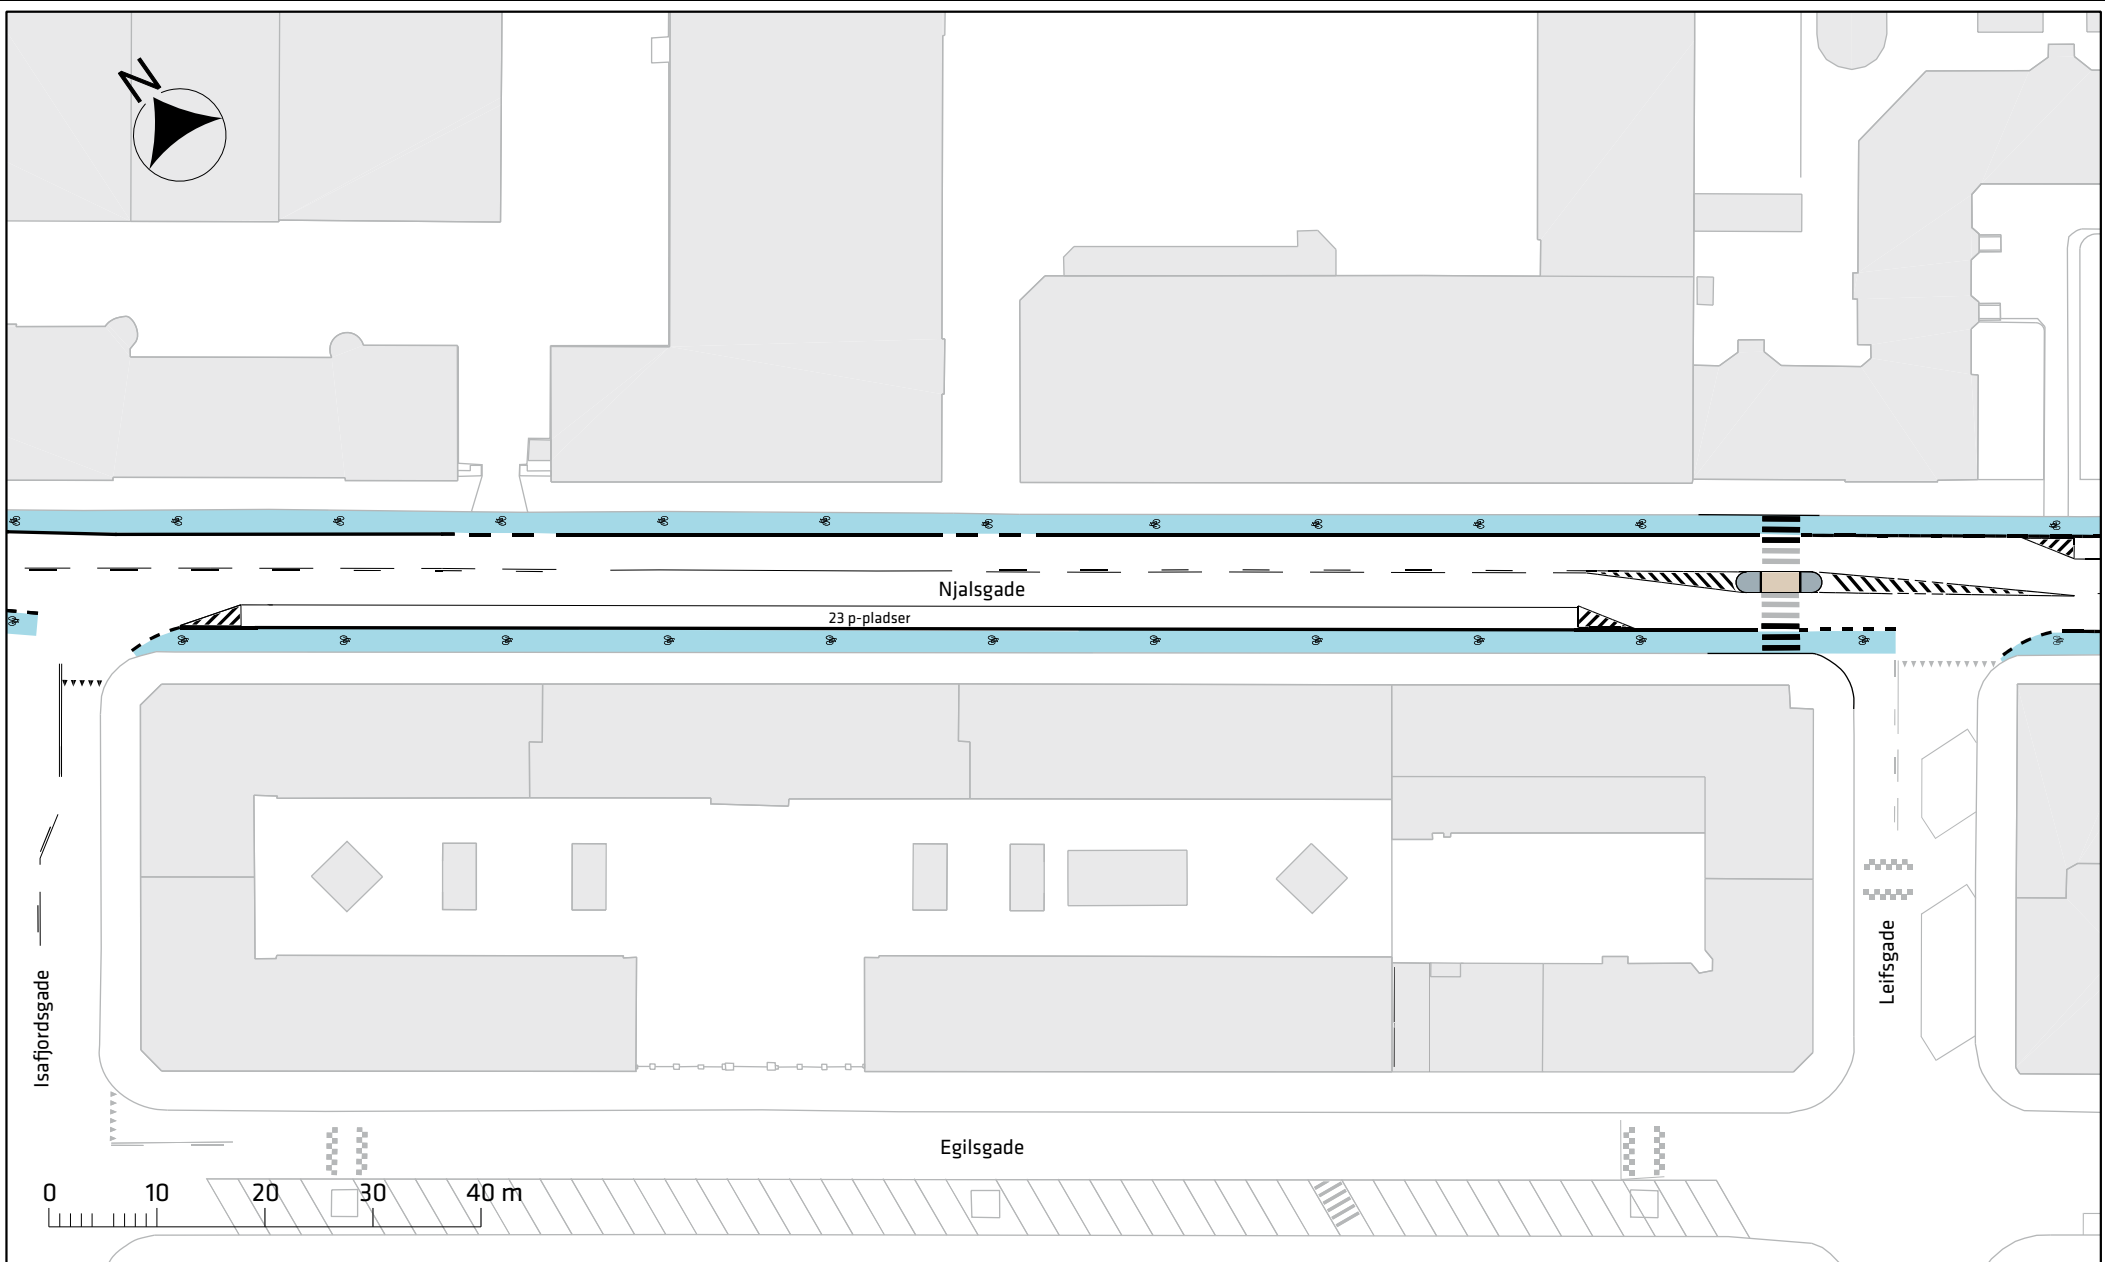

Thorshavnsgade

Busstoppested

Taxa

Njalsgade

7 p-pladser

8 p-pladser

Busstoppested^B

Islands Brygge

Isafjordsgade

Egilsgade

0 10 20 30 40 m

Signaturforklaring

-  Fortovsareal
-  Cykelbane
-  Helle

Njalsgade, cykelbaner

Projektforslag

Bilag 3a