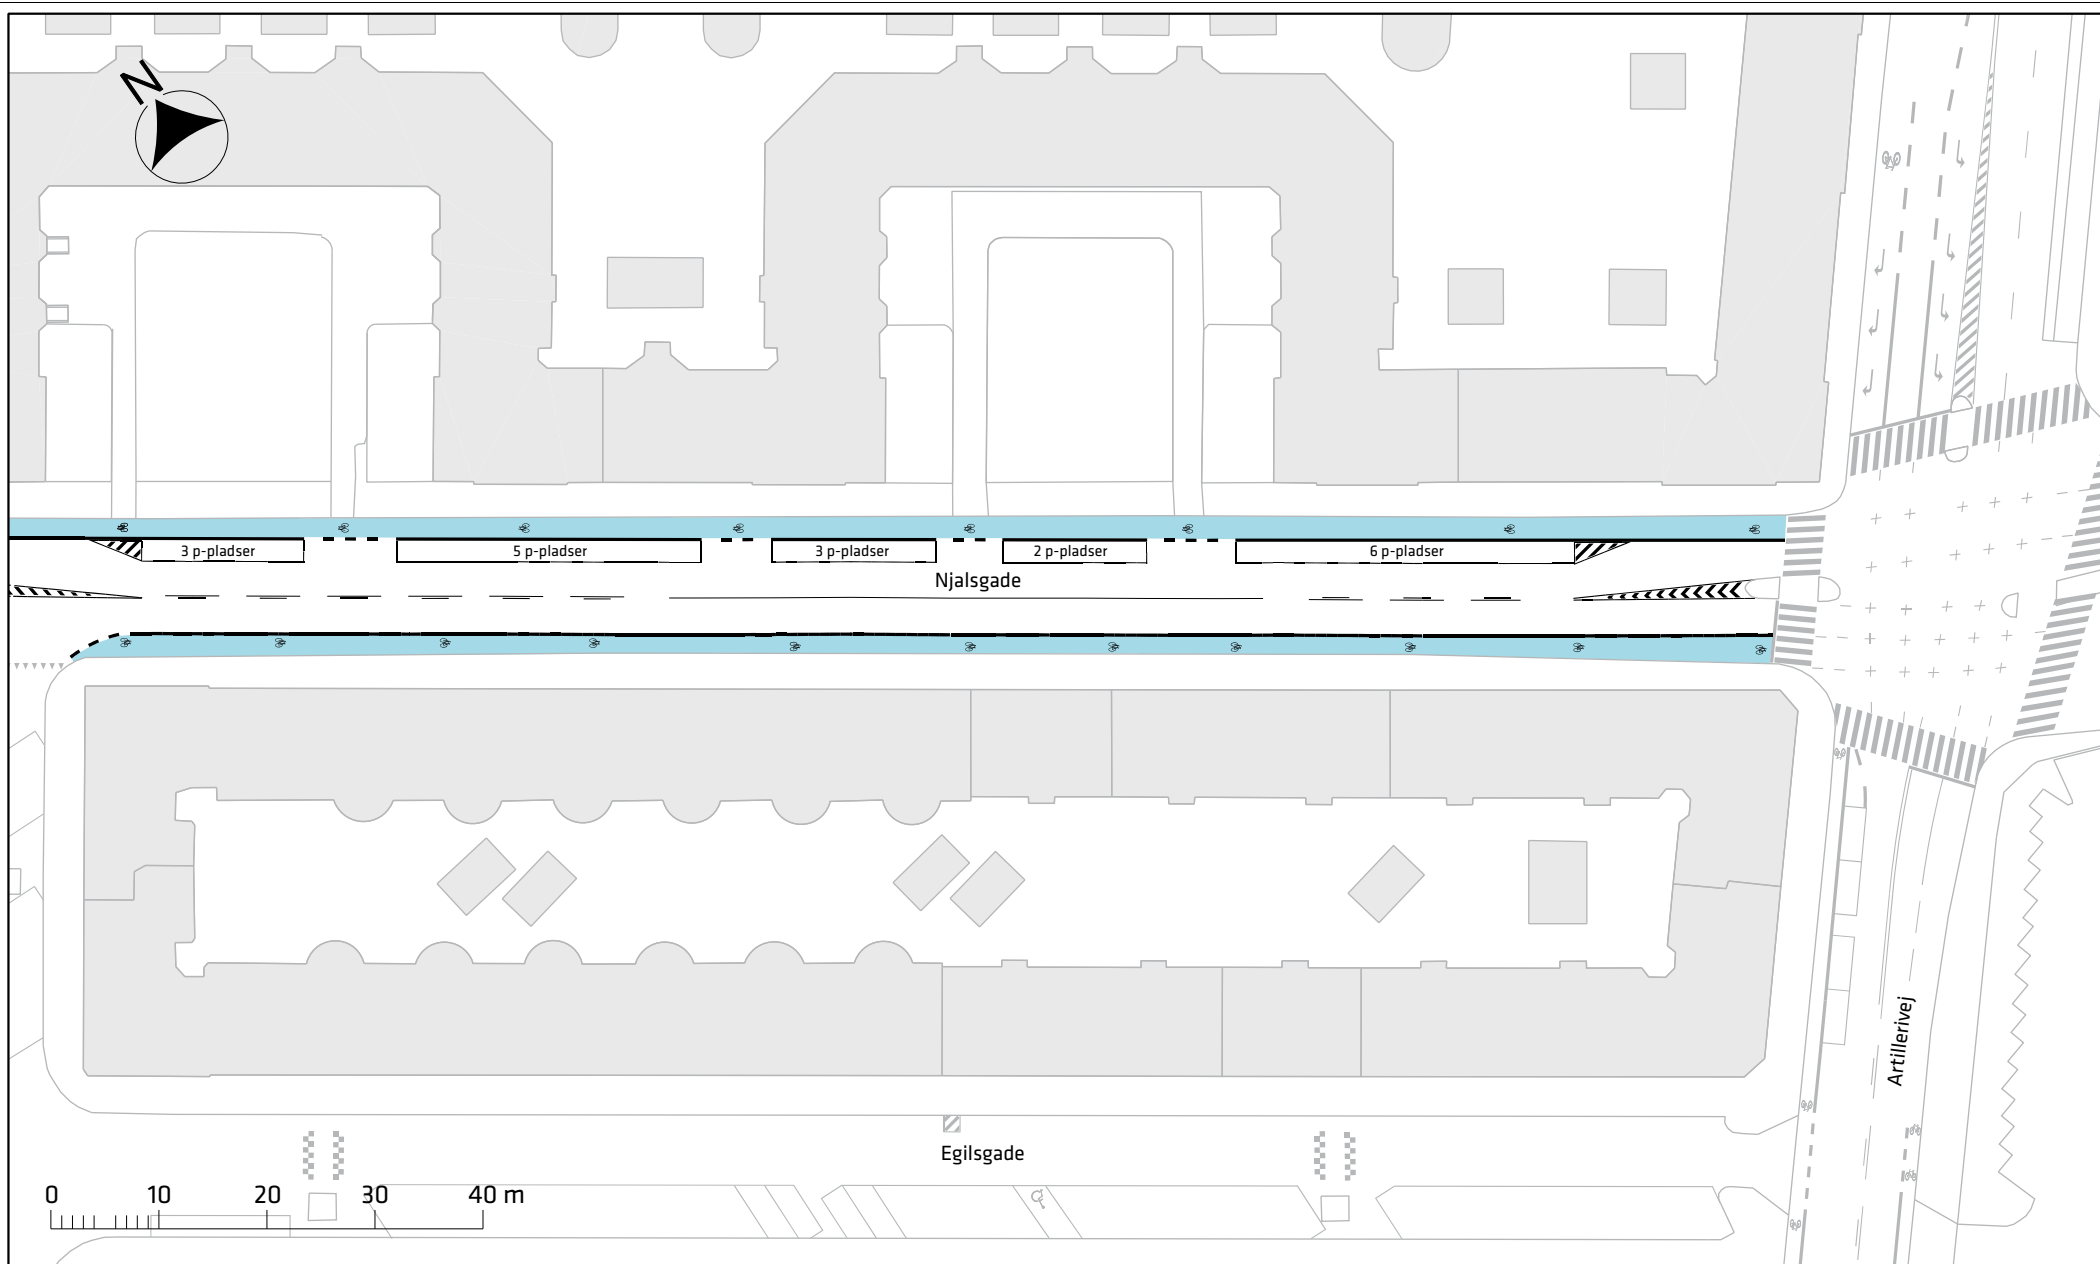

Signaturforklaring

Cykelbane

Njalsgade, cykelbaner

Projektforslag

Bilag 3c