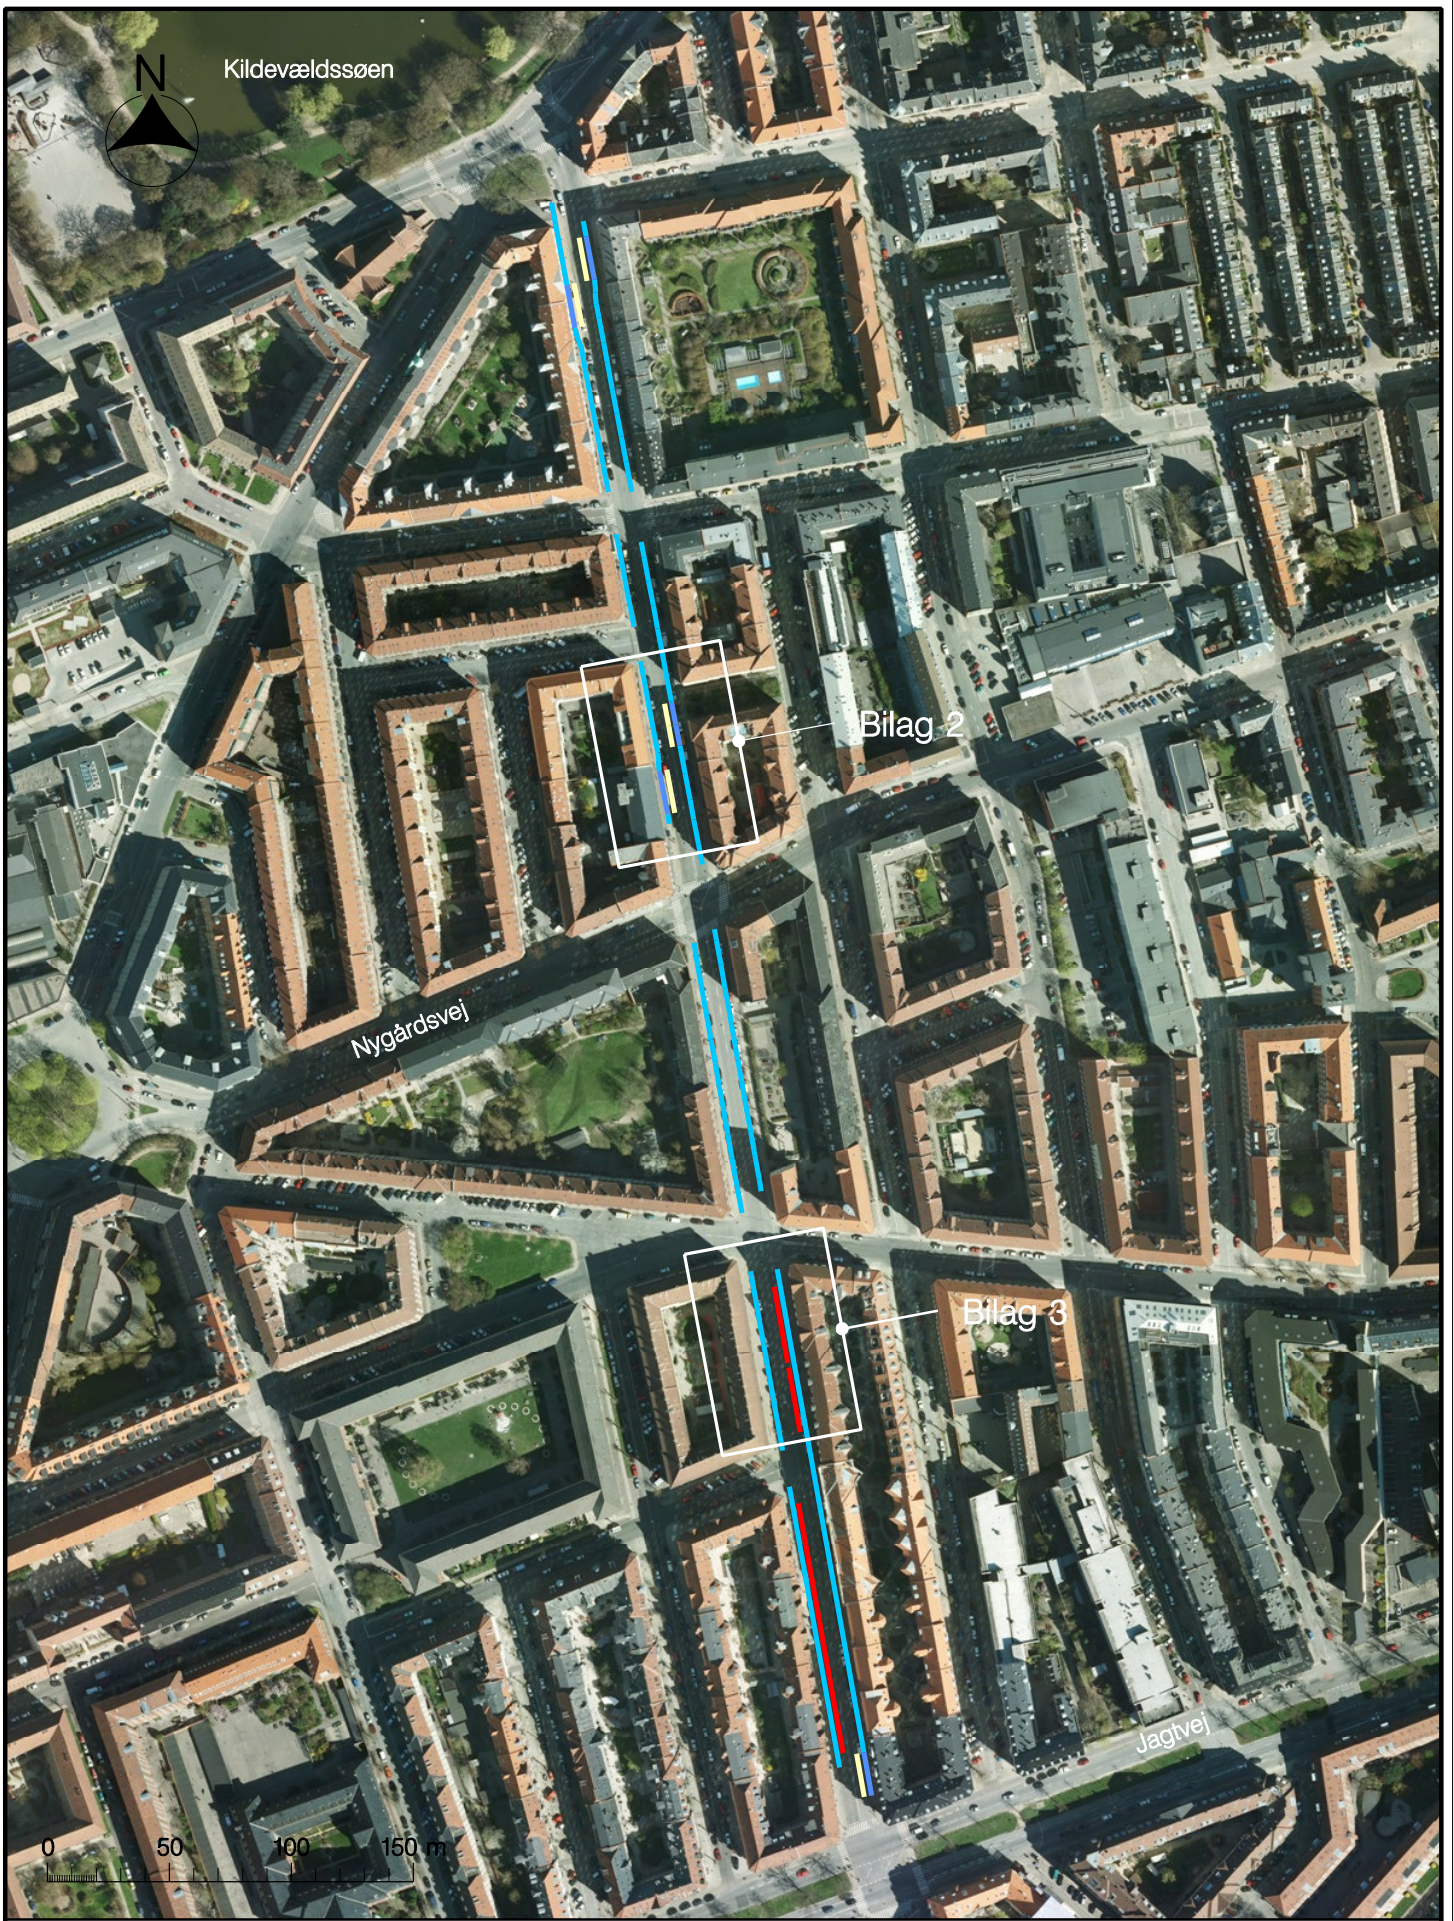

Kildevældssøen

0 50 100 150 m

Signaturforklaring

-  Cykelbane
-  Cykelsti
-  Busplade

-  Parkering

Vennemindevej cykelbaner / cykelstier

Oversigtsplan

Bilag 1