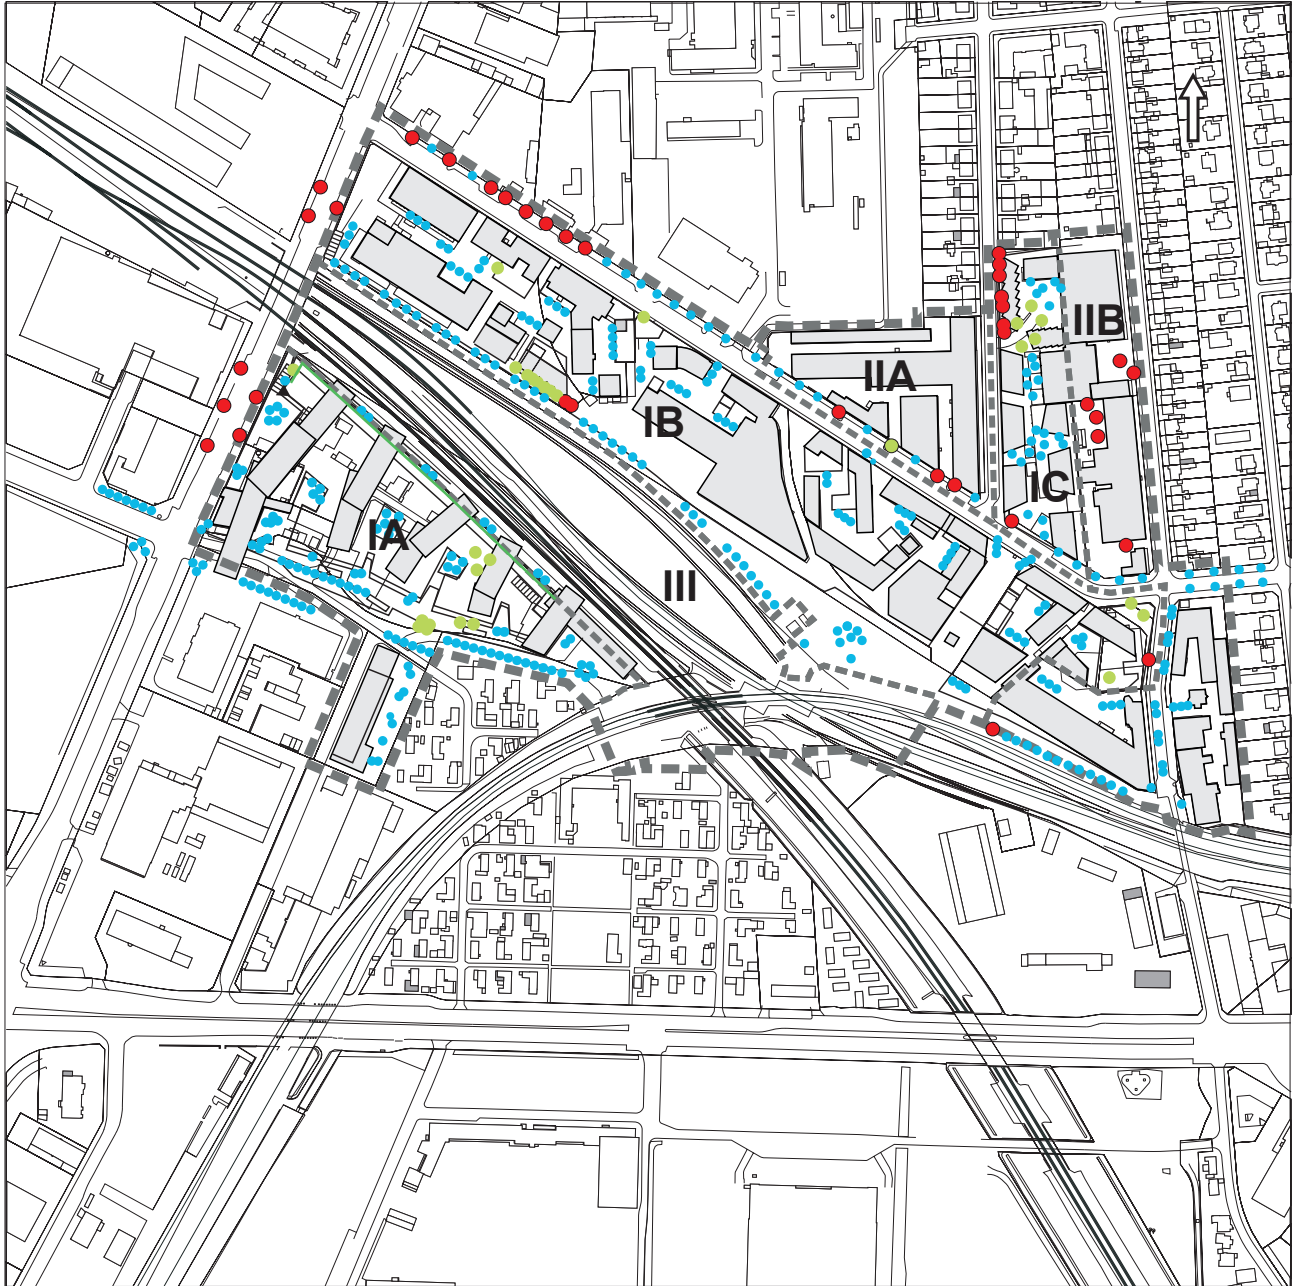

Tegning nr. 7

## Beplantning

- ■ ■ Lokalplanområde
- - - Grænse mellem underområder
- ● ● Bevaringsværdige træer - der skal bevares
- ● ● Bevaringsværdige træer - der må fjernes ved byggeri på særlige vilkår
- ● ● Princiuel placering af nye træer
- Facadebeplantning

0 100 200 m