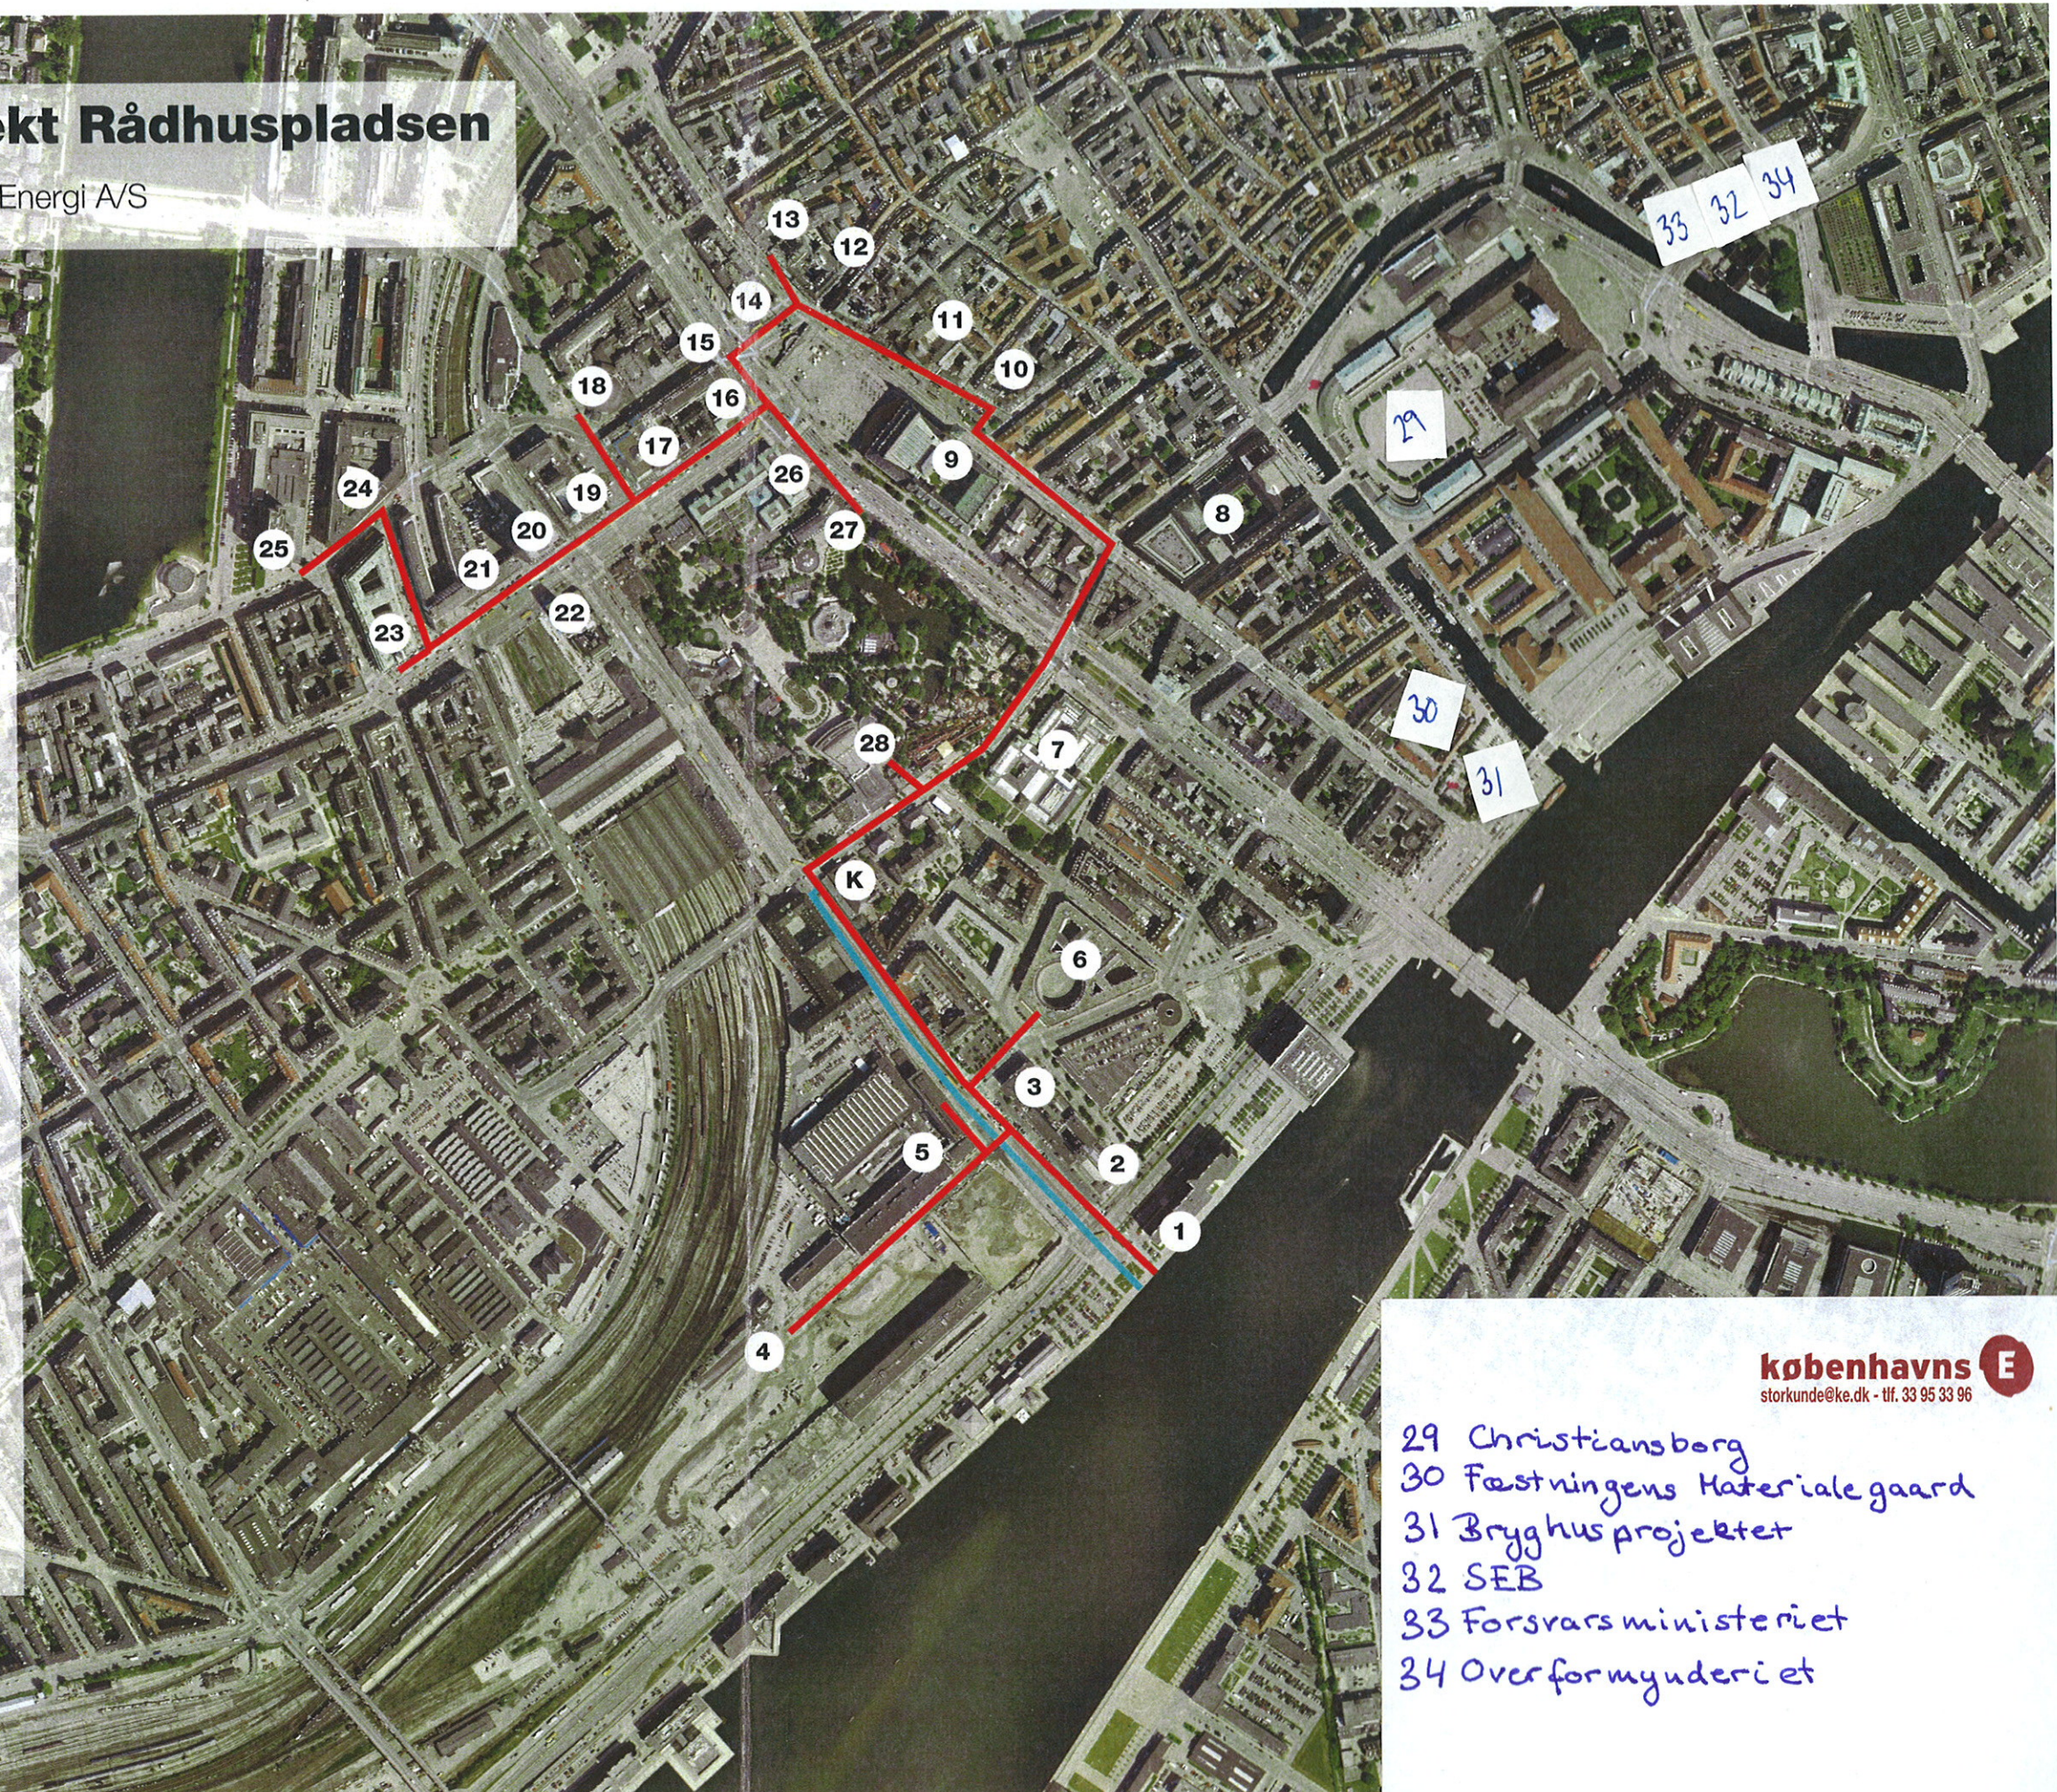

Fjernkøling Projekt Rådhuspladsen

københavns **E** Københavns Energi AVS

- 1 Hotel Marriott
- 2 Nykredit Bank
- 3 Falck- Huset
- 4 Tivoli Congress Center
- 5 Postterminalen
- 6 Politigården
- 7 Glyptotek
- 8 Nationalmuseet
- 9 Københavns Rådhus
- 10 Spar Nord
- 11 Palace Hotel
- 12 Politikens Hus
- 13 Hotel Kong Frederik
- 14 Karre overfor Rådhuspladsen
- 15 Dagmarhus
- 16 Hotel The Square
- 17 Scala bygningen
- 18 Cirkusbygningen
- 19 Axelborg
- 20 SAS-hotellet
- 21 Kontorbygning ved Frihedsgudinden
- 22 Arbejdernes Landsbank
- 23 Nordea
- 24 Hotel Imperial mv
- 25 Hotel Scandic
- 26 Industriens hus
- 27 Tivoli I
- 28 Tivoli II

K Kølecentral

— Distributionsnet fjernkøling

— Eksisterende kølevandsledning

københavns **E**
storkunde@ke.dk - tlf. 33 95 33 96

- 29 Christiansborg
- 30 Fæstningens Materialegaard
- 31 Bryghus projektet
- 32 SEB
- 33 Forsvarsministeriet
- 34 Overformynderiet