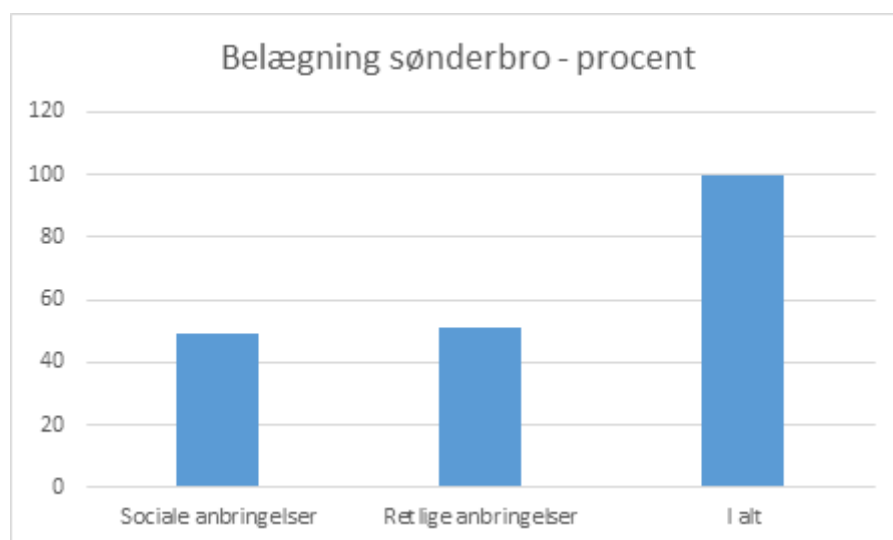

Bilag 3

Sociale og retlige anbringelser på sikrede institutioner

Udviklingen i sociale og retlige anbringelser på landsplan

Af figur 1 nedenfor fremgår udviklingen i fordelingen af sociale og retlige anbringelser på landsplan for 2010-2022 på sikrede institutioner.

Kilde: Danske Regioners årlige statistik på de sikrede institutioner 2022

Anbringelsesgrundlag på landsplan i 2022

Af figur 2 nedenfor fremgår antallet af anbringelser for 2022 inddelt på det specifikke anbringelsesgrundlag, herunder på Sønderbro.

Kilde: Danske Regioners årlige statistik på de sikrede institutioner 2022

Belægning på Sønderbro i 2023

Af figur 3 og 4 nedenfor fremgår fordelingen i sociale og retlige anbringelser på Sønderbro, opgjort for 2023.