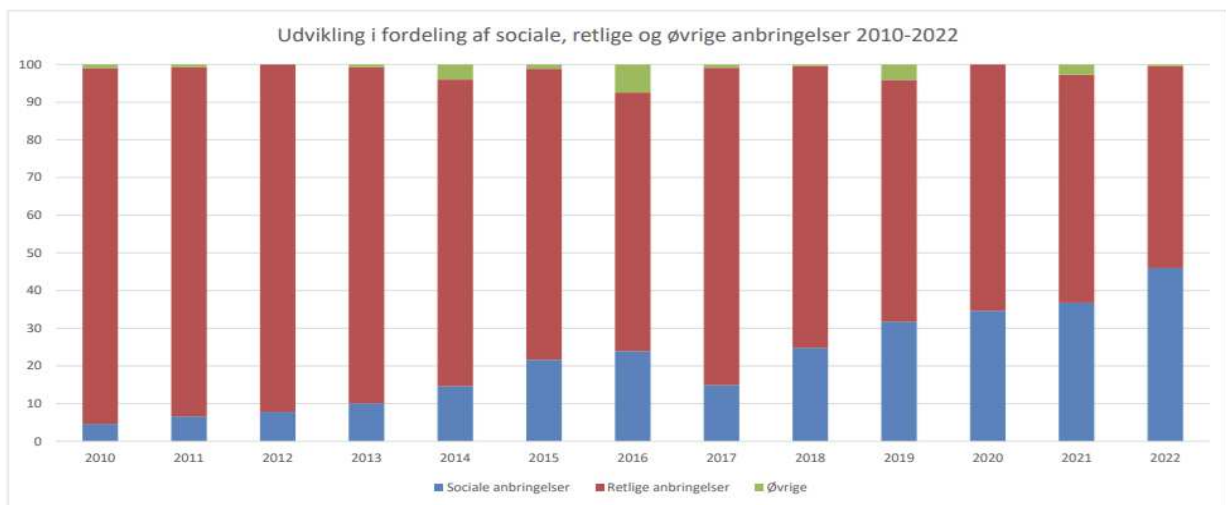

Bilag 3

Sociale og retlige anbringelser på sikrede institutioner

Udviklingen i sociale og retlige anbringelser på landsplan

Af figur 1 nedenfor fremgår udviklingen i fordelingen af sociale og retlige anbringelser på landsplan for 2010-2022 på sikrede institutioner.

Kilde: Danske Regioners årlige statistik på de sikrede institutioner 2022

Anbringelsesgrundlag på landsplan i 2022

Af figur 2 nedenfor fremgår antallet af anbringelser for 2022 inddelt på det specifikke anbringelsesgrundlag, herunder på Sønderbro.