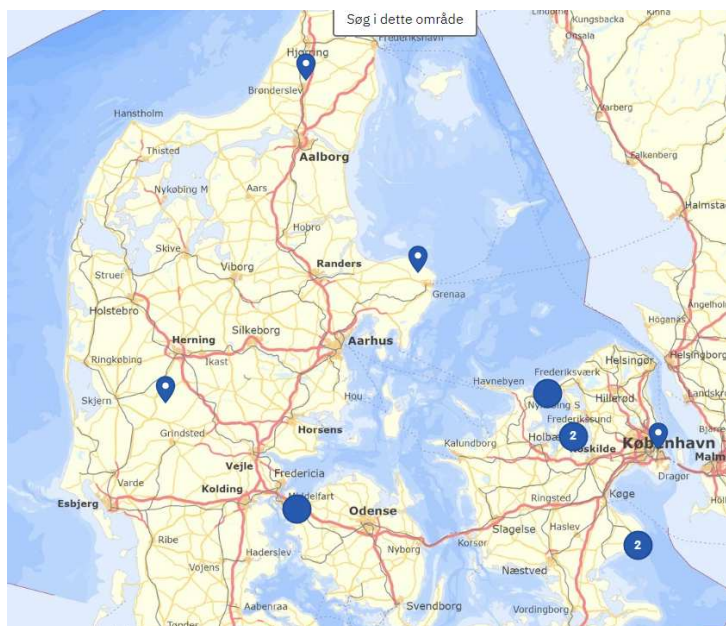

Region/kommune	Institution	Antal anbringelser										I alt
		Farlighedskriteriet	Pædagogisk observation	Længerevarende behandling (herunder afsoning)	Varetægtsurrogat	Ungdomssanktion 1	Ungdomssanktion 2	Øvrige	Afsoning	Ungdomskriminalitetsnævnet	Udsagede flygtninge	
Københavns Kommune	Sønderbro	10	11	0	38	3	0	0	0	4	8	74
Region Hovedstaden	Sølager	13	8	0	59	0	0	0	0	10	0	73
Region Sjælland	Stevnsfortet	5	10	0	20	3	1	0	2	0	0	41
	Bakkegården	3	3	0	14	0	0	0	1	8	1	30
Region Syddanmark	Egely	5	1	1	45	0	3	0	1	11	0	67
Region Midtjylland	Grenen	35	3	0	13	6	0	0	1	0	1	59
	Koglen	14	6	2	10	8	1	0	1	0	0	42
Region Nordjylland	Kompasset	10	1	0	27	1	0	1	0	0	0	40
I alt		95	43	3	226	21	5	12	6	22	10	426

Kilde: Danske Regioners årlige statistik på de sikrede institutioner 2022

Belægning på Sønderbro i 2023

Af figur 3 og 4 nedenfor fremgår fordelingen i sociale og retlige anbringelser på Sønderbro, opgjort for 2023.

Kilde: Borgercenter Børn og Unge

Geografisk fordeling af sikrede døgninstitutioner i Danmark

Figur 5 nedenfor viser placeringen af de sikrede døgninstitutioner i Danmark. De mørkeblå cirkler dækker over flere institutioner og kan dække over flere geografiske placeringer.

Kilde: Tilbudsportalen

Geografisk fordeling af delvis lukkede afdelinger i Danmark

Figur 6 nedenfor viser placeringen af de delvis lukkede afdelinger i Danmark. Den mørkeblå cirkel dækker over flere afdelinger og geografiske placeringer.