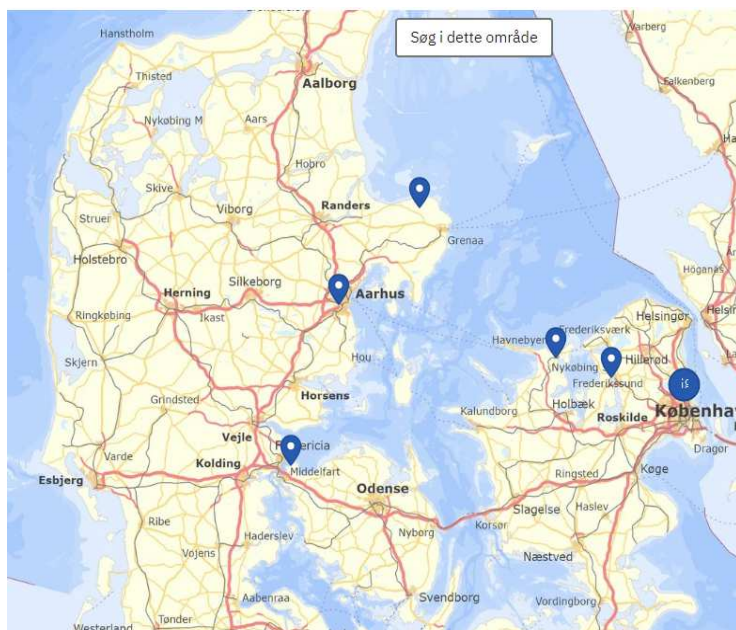

Kilde: Danske Regioners årlige statistik på de sikrede institutioner 2022

Belægning på Sønderbro i 2023

Af figur 3 og 4 nedenfor fremgår fordelingen i sociale og retlige anbringelser på Sønderbro, opgjort for 2023.

Kilde: Borgercenter Børn og Unge

Geografisk fordeling af sikrede døgninstitutioner i Danmark

Figur 5 nedenfor viser placeringen af de sikrede døgninstitutioner i Danmark. De mørkeblå cirkler dækker over flere institutioner og kan dække over flere geografiske placeringer.

Kilde: Tilbudsportalen

Geografisk fordeling af delvis lukkede afdelinger i Danmark

Figur 6 nedenfor viser placeringen af de delvis lukkede afdelinger i Danmark. Den mørkeblå cirkel dækker over flere afdelinger og geografiske placeringer.