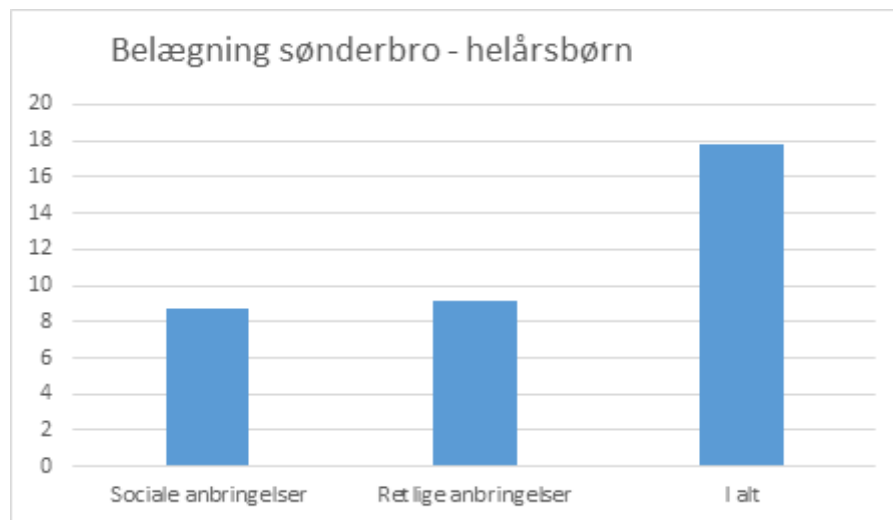

Bilag 3

Sociale og retlige anbringelser på sikrede institutioner

Udviklingen i sociale og retlige anbringelser på landsplan

Af figur 1 nedenfor fremgår udviklingen i fordelingen af sociale og retlige anbringelser på landsplan for 2010-2022 på sikrede institutioner.

Kilde: Danske Regioners årlige statistik på de sikrede institutioner 2022

Anbringelsesgrundlag på landsplan i 2022

Af figur 2 nedenfor fremgår antallet af anbringelser for 2022 inddelt på det specifikke anbringelsesgrundlag, herunder på Sønderbro.

Kilde: Danske Regioners årlige statistik på de sikrede institutioner 2022

Belægning på Sønderbro i 2023

Af figur 3 og 4 nedenfor fremgår fordelingen i sociale og retlige anbringelser på Sønderbro, opgjort for 2023.