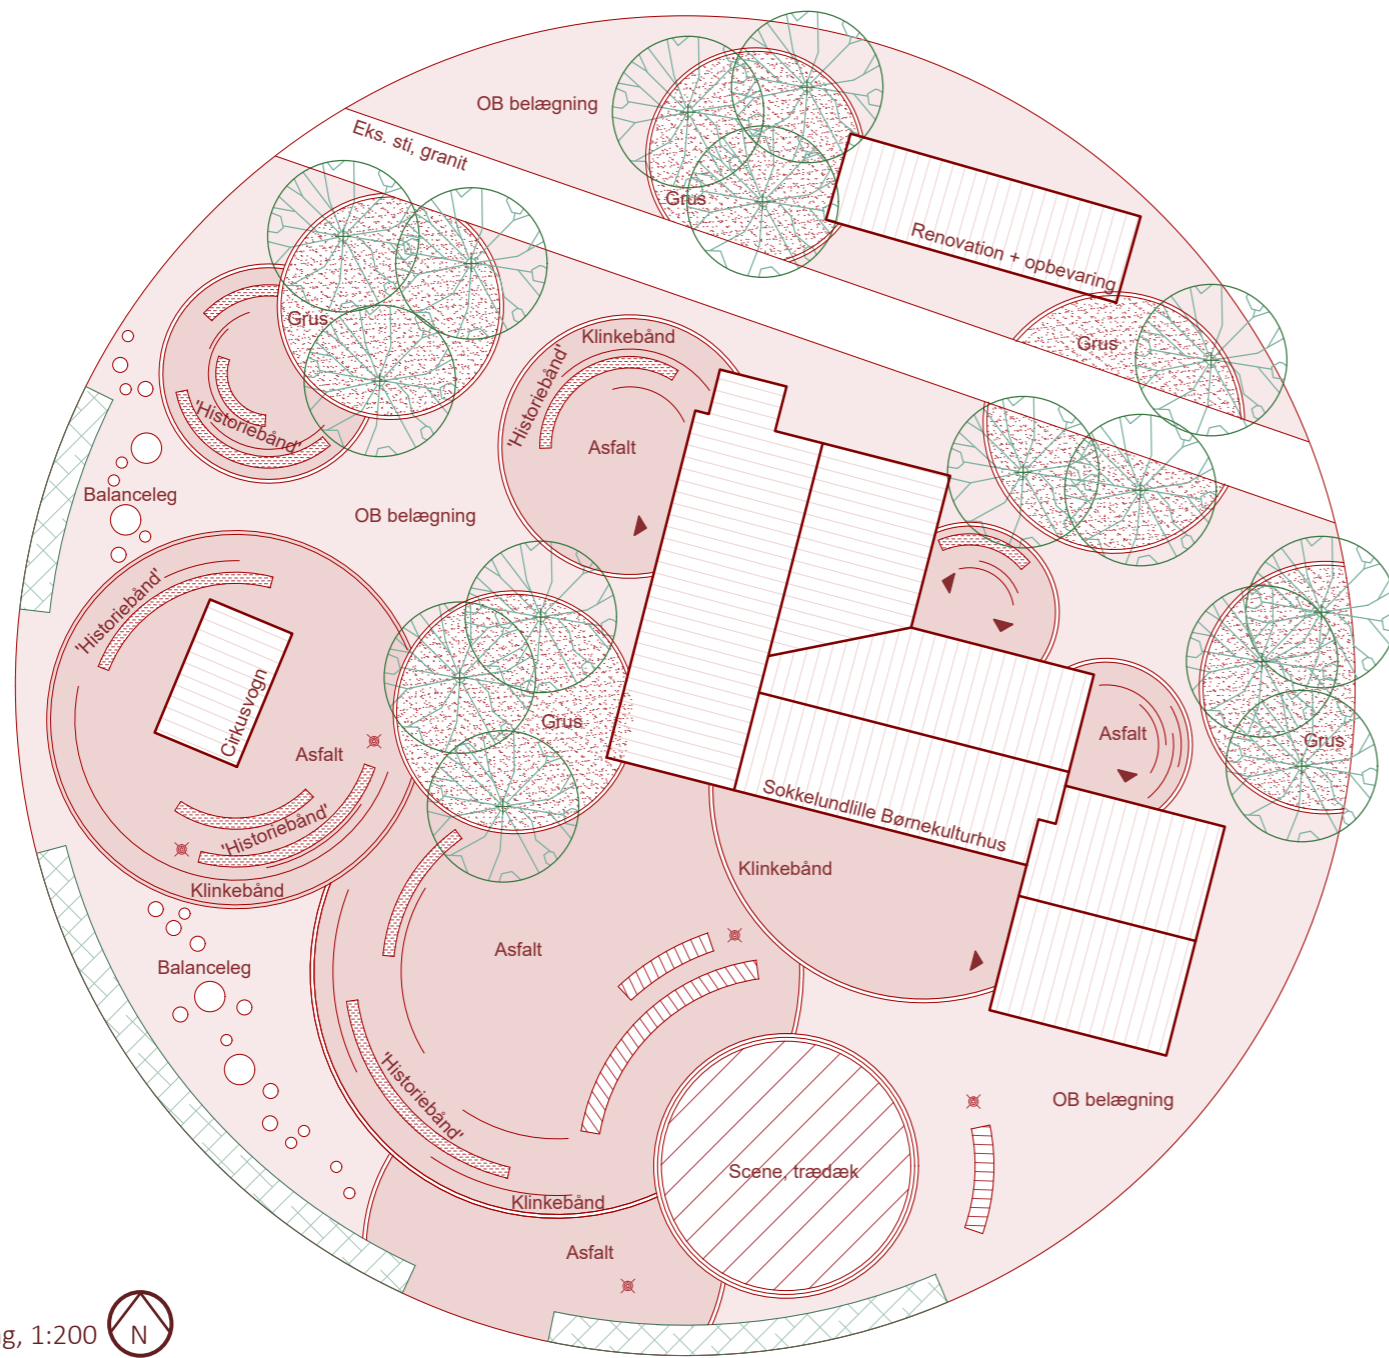

SOKKELUNDLILLE BØRNEKULTURHUS

Klinker

Beton, 'historiebånd'

Trædæk med stålkanter

OB belægning

Trædæk i flere niveauer med plads til scener

Belægningsflade markeringer

Siddekanter

Tekst i betonbelægning

'Stjernehimmel' i klinkefladerne

Plantegning, 1:200

Klinker, cirkelslag

Klinker, bånd

Beton, 'historiebånd'

Asfalt

Belægning understøtter cirkelslaget

'Historiebånd' - tekst i belægningen

Master til belysning og ophæng af udstillinger

Klinker

Asfalt

OB belægning

Cirkelslag i tegl

Scene i træ

Cirkelaftegninger

Balanceleg

'Historiebånd', tekst i belægning

Lysmaster

Plantegning, 1:200 