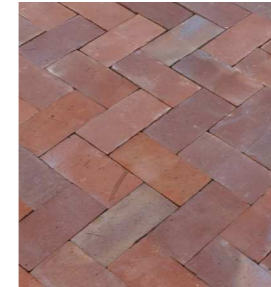

SOKKELUNDLILLE BØRNEKULTURHUS

Klinker

Beton, 'historiebånd'

Trædæk med stålkanter

OB belægning

Trædæk i flere niveauer med plads til scener

Belægningsflade markeringer

Siddekanter

Tekst i betonbelægning

'Stjernehimmel' i klinkefladerne

Plantegning, 1:200

Klinker, cirkelslag

Klinker, bånd

Beton, 'historiebånd'

Asfalt

Belægning understøtter cirkelslaget

'Historiebånd' - tekst i belægningen

Master til belysning og ophæng af udstillinger

Klinker

Asfalt

OB belægning

Cirkelslag i tegl

Scene i træ

Cirkelaftegninger