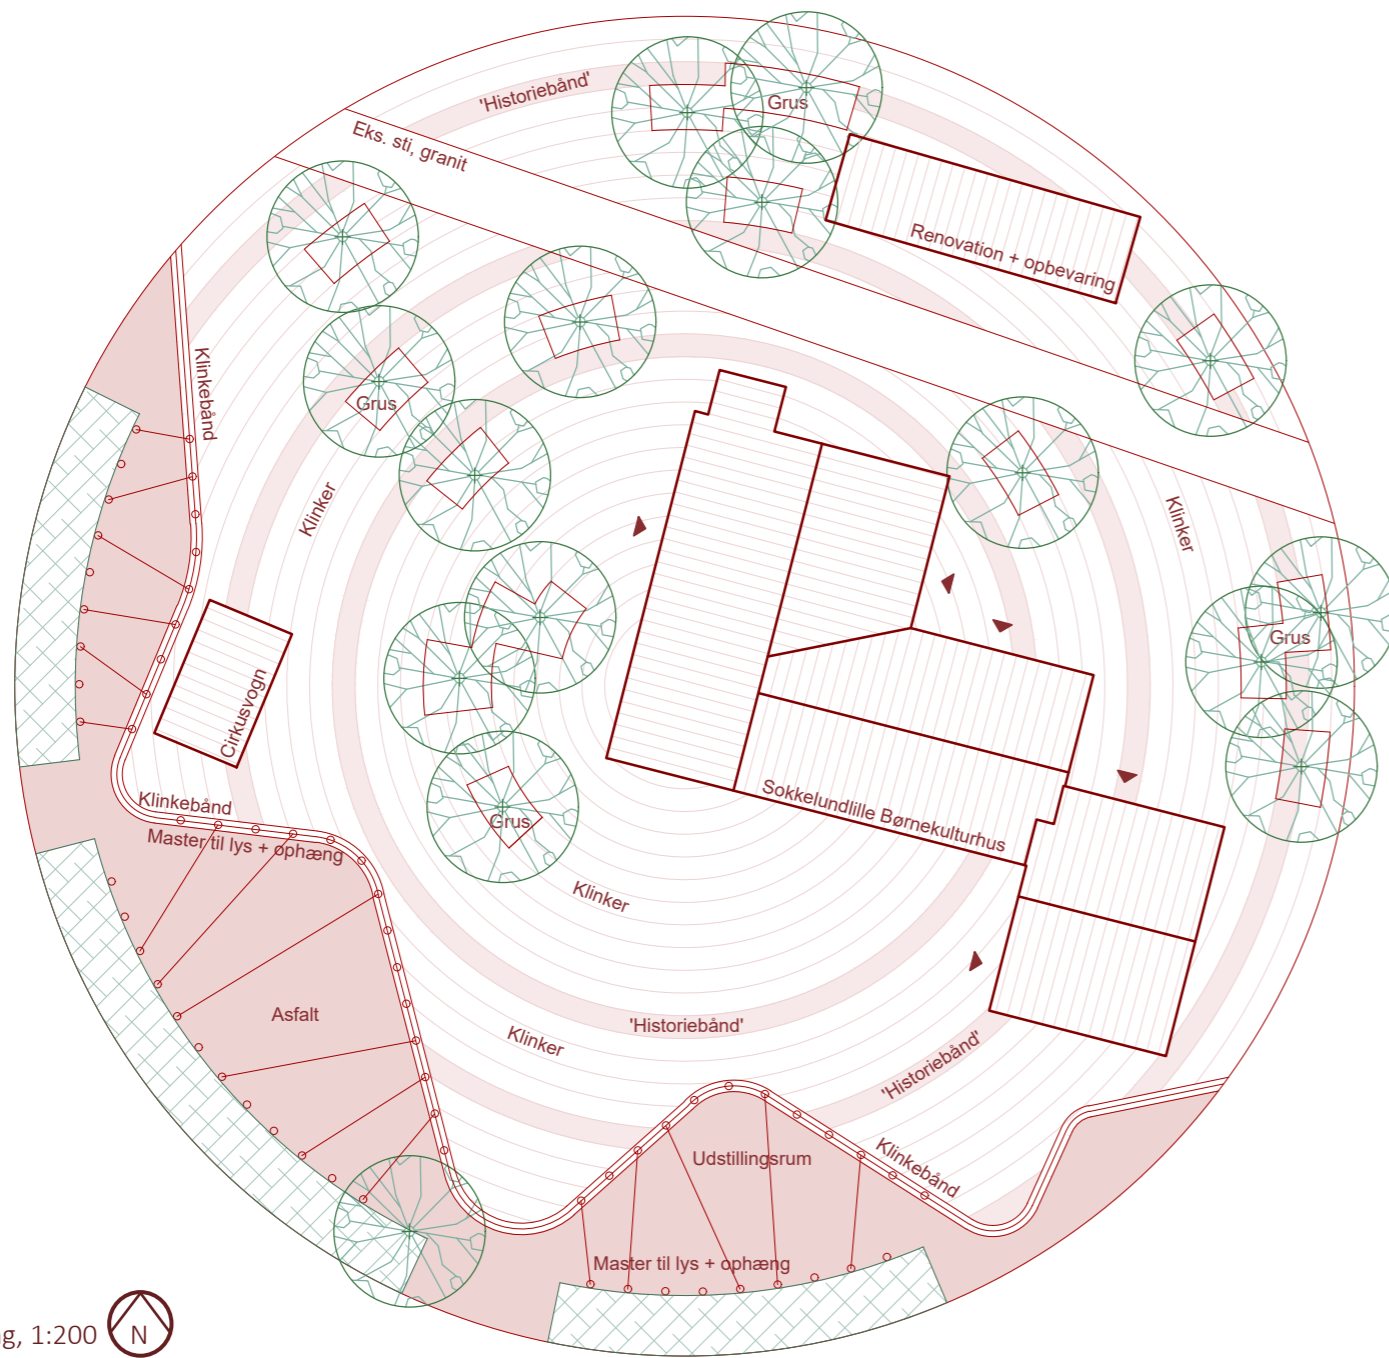

SOKKELUNDLILLE BØRNEKULTURHUS

Klinker

Beton, 'historiebånd'

Trædæk med stålkanter

OB belægning

Trædæk i flere niveauer med plads til scener

Belægningsflade markeringer

Siddekanter

Tekst i betonbelægning

'Stjernehimmel' i klinkefladerne

Plantegning, 1:200

Klinker, cirkelslag

Klinker, bånd

Beton, 'historiebånd'

Asfalt

Belægning understøtter cirkelslaget

'Historiebånd' - tekst i belægningen

Master til belysning og ophæng af udstillinger

Klinker

Asfalt

OB belægning

Cirkelslag i tegl

Scene i træ

Cirkelaftegninger

Balanceleg

'Historiebånd', tekst i belægning

Lysmaster

Plantegning, 1:200 