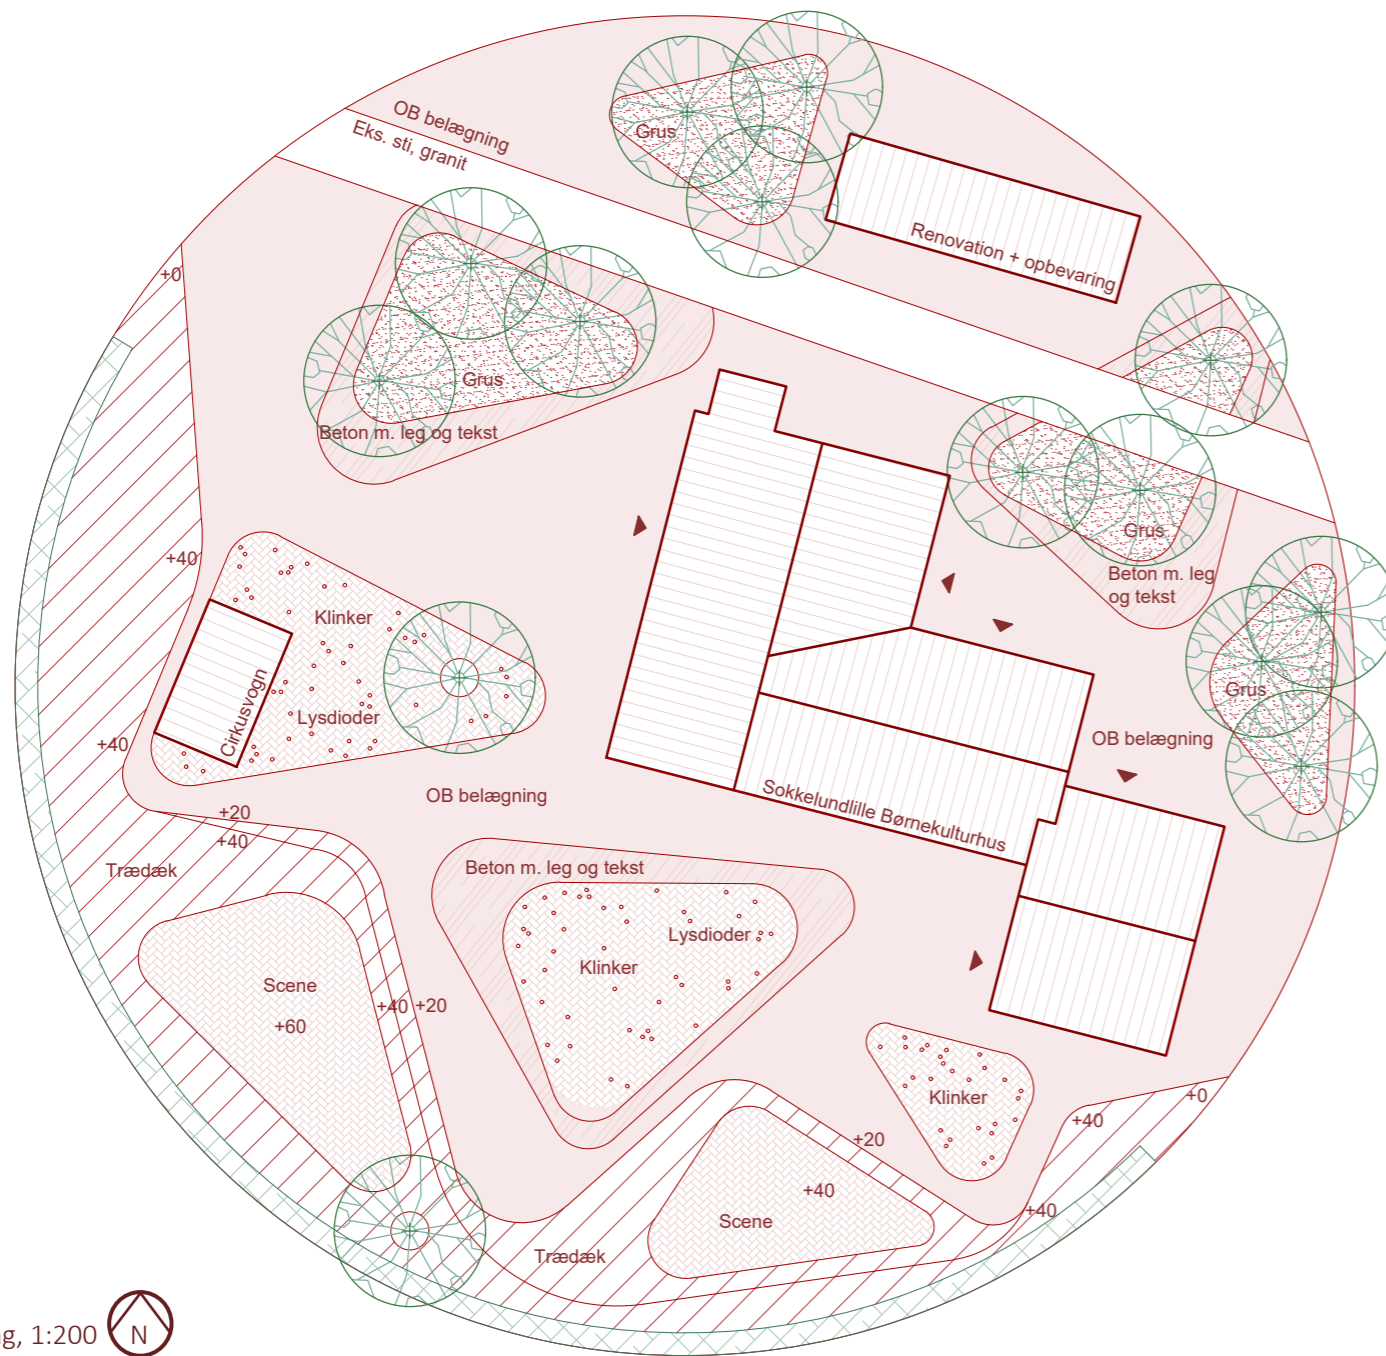

SOKKELUNDLILLE BØRNEKULTURHUS

Klinker

Beton, 'historiebånd'

Trædæk med stålkanter

OB belægning

Trædæk i flere niveauer med plads til scener

Belægningsflade markeringer

Siddekanter

Tekst i betonbelægning

'Stjernehimmel' i klinkefladerne

Plantegning, 1:200

Klinker, cirkelslag

Klinker, bånd

Beton, 'historiebånd'

Asfalt

Belægning understøtter cirkelslaget

'Historiebånd' - tekst i belægningen

Master til belysning og ophæng af udstillinger

Klinker

Asfalt

OB belægning

Cirkelslag i tegl

Scene i træ

Cirkelaftegninger

Balanceleg

'Historiebånd', tekst i belægning

Lysmaster

Plantegning, 1:200 