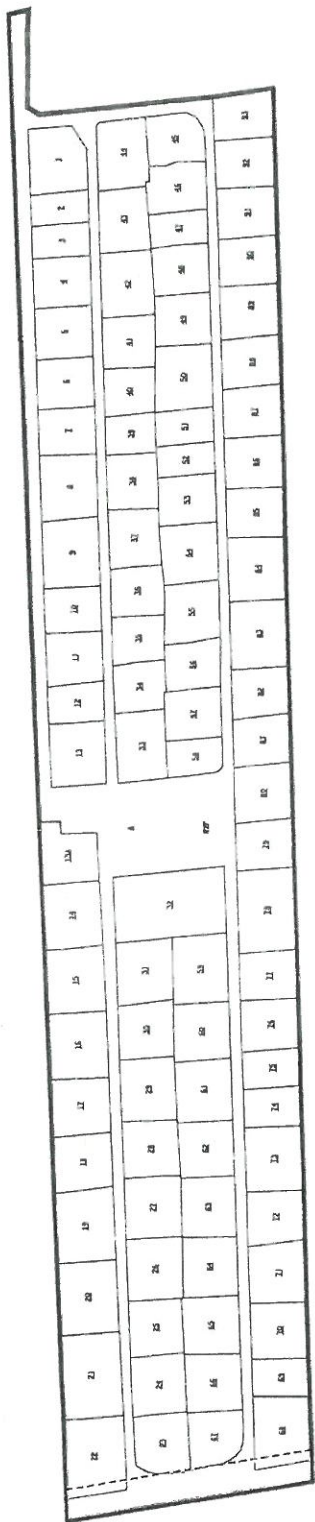

Bilag 1

HF. ENGLY

Københavns Kommune
Bygge- og Teknikforvaltningen
Byggeri & Bolig

Stadsordførerebødets © copyright:

Stadsordførerebødets
Ordlavvej 1
2500 Valby
Telefon (eksp.)
33 66 56 01

1.1500
12. jul. 2005