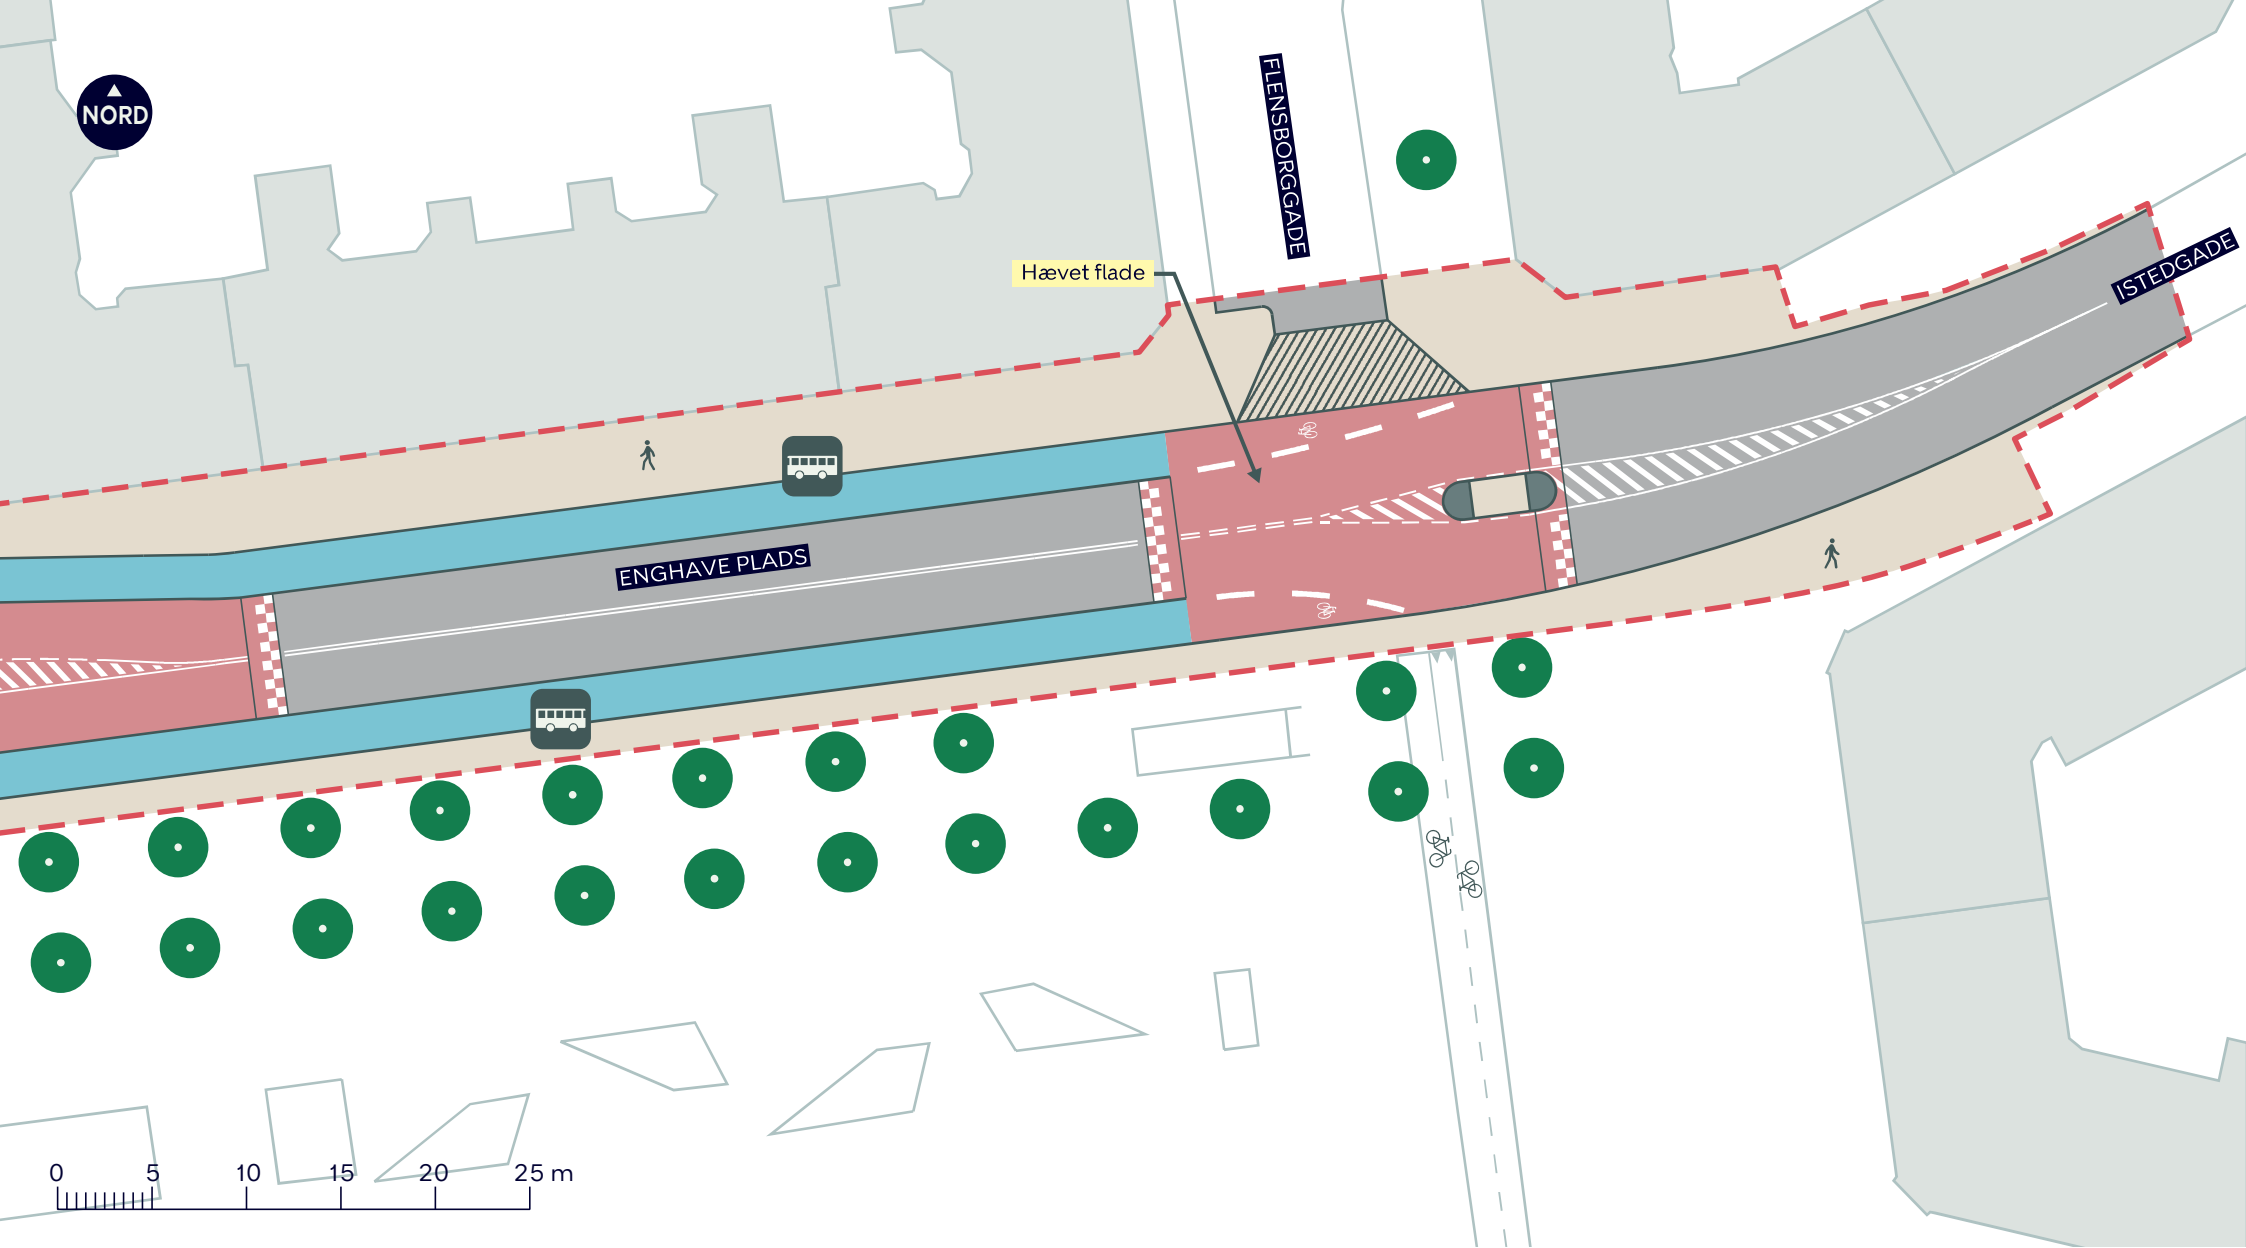

- - - Anlægsområde
- Cykelsti
- Fortov
- ▨ Overkørsel
- Træ

**ENGHAVE PLADS**  
 Vesterbro-Kongens Enghave  
 Projektforslag  
**BILAG 4A**

NORD

--- Anlægsområde

Cykelsti

Fortov

Overkørsel

Busstoppested

Træ

**ENGHAVE PLADS**  
Vesterbro-Kongens Enghave  
Projektforslag

**BILAG 4B**