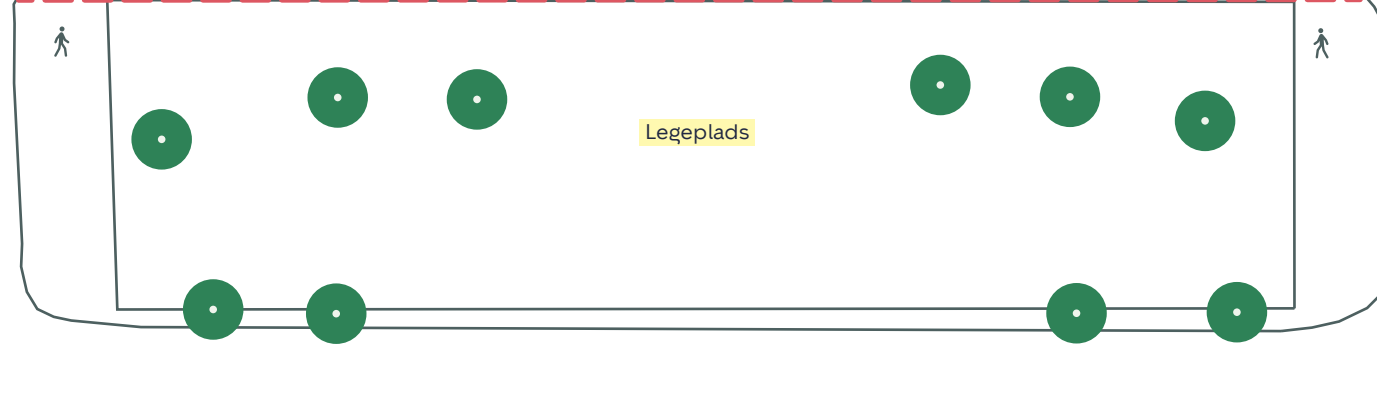

VEJLEGADE

HORSENGADE

SILKEBORG PLADS

Legeplads

SILKEBORGGADE

0 5 10 15 20 25 m

--- Anlægsområde

🚶 Fortov

● Træ

SILKEBORG PLADS, NEDLÆGGELSE AF P-PLADSER

Østerbro

Eksisterende forhold

BILAG 3