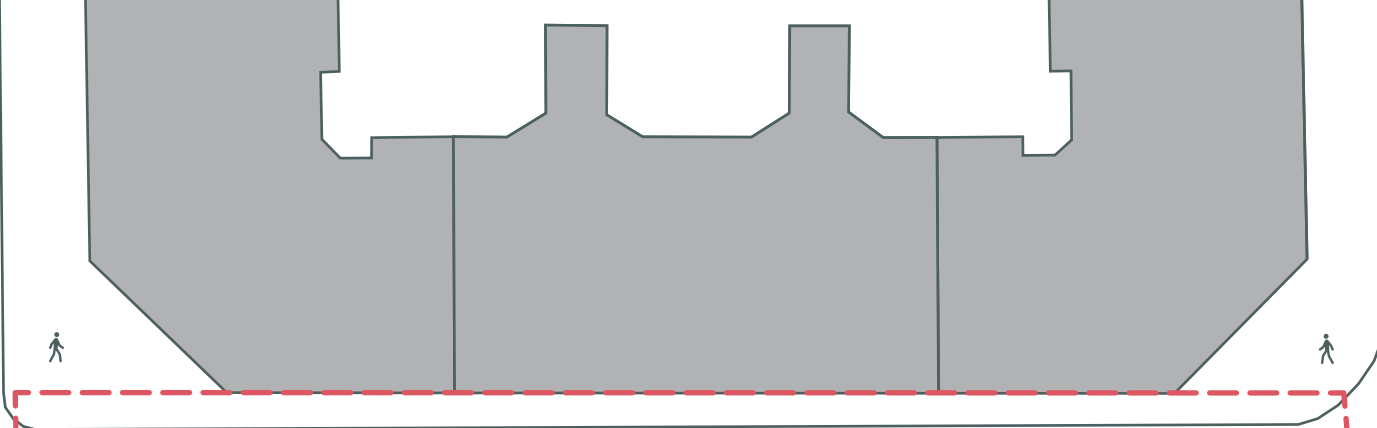

VEJLEGADE

HORSENGADE

SILKEBORG PLADS

Legeplads

SILKEBORGGADE

0 5 10 15 20 25 m

--- Anlægsområde

🚶 Fortov

● Træ

SILKEBORG PLADS, NEDLÆGGELSE AF P-PLADSER

Østerbro

Eksisterende forhold

BILAG 3