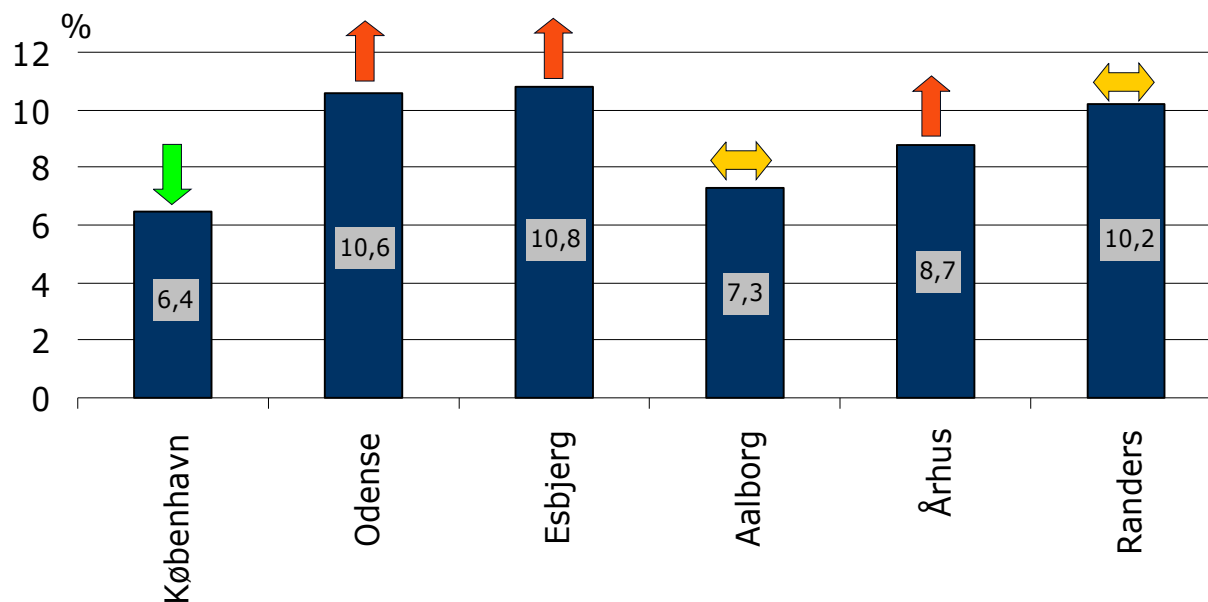

Bilag 4. Før tidspension – 6 by sammenligning

- Positiv udvikling siden samme periode året før
- Ingen udvikling siden samme periode året før
- Negativ udvikling siden samme periode året før

Viser andelen af førtidspensionsmodtagere i kommunen ift. kommunens samlede arbejdsstyrke.

Kilde: Jobindsats.dk, april 2008