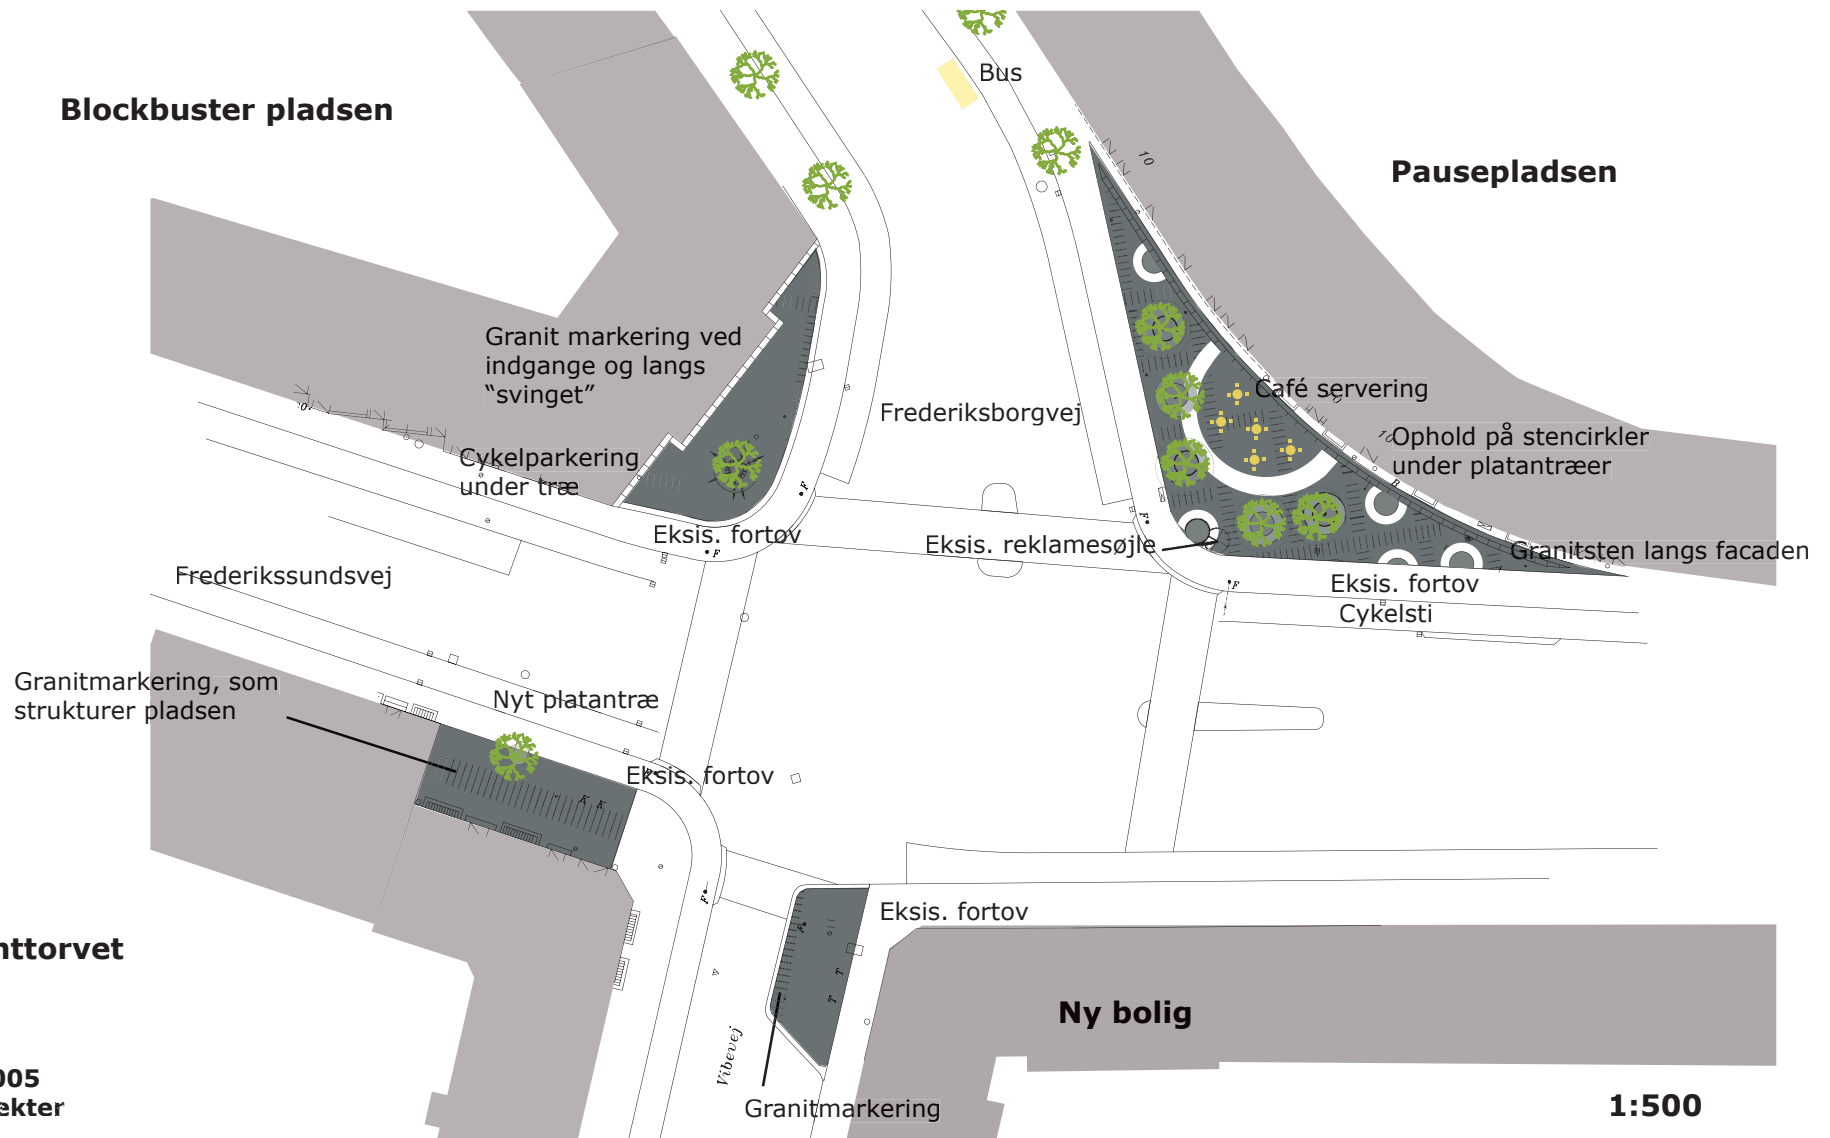

Blockbuster pladsen

Pausepladsen

Grønttorvet

**Oktober 2005
BIAS arkitekter**

1:500

Signaturforklaring

 Ny asfaltbelægning med granitbånd

 Busbane
 Træ / eks. træ

 Hvid (cirkulær) afmaskning/bemaling

 Cirkulær opholdsbænk

Frederikssundsvej og Frederiksborgvej
"Trafikknudepunktet"
Projektforslag, Plantegning

Bilag 2 