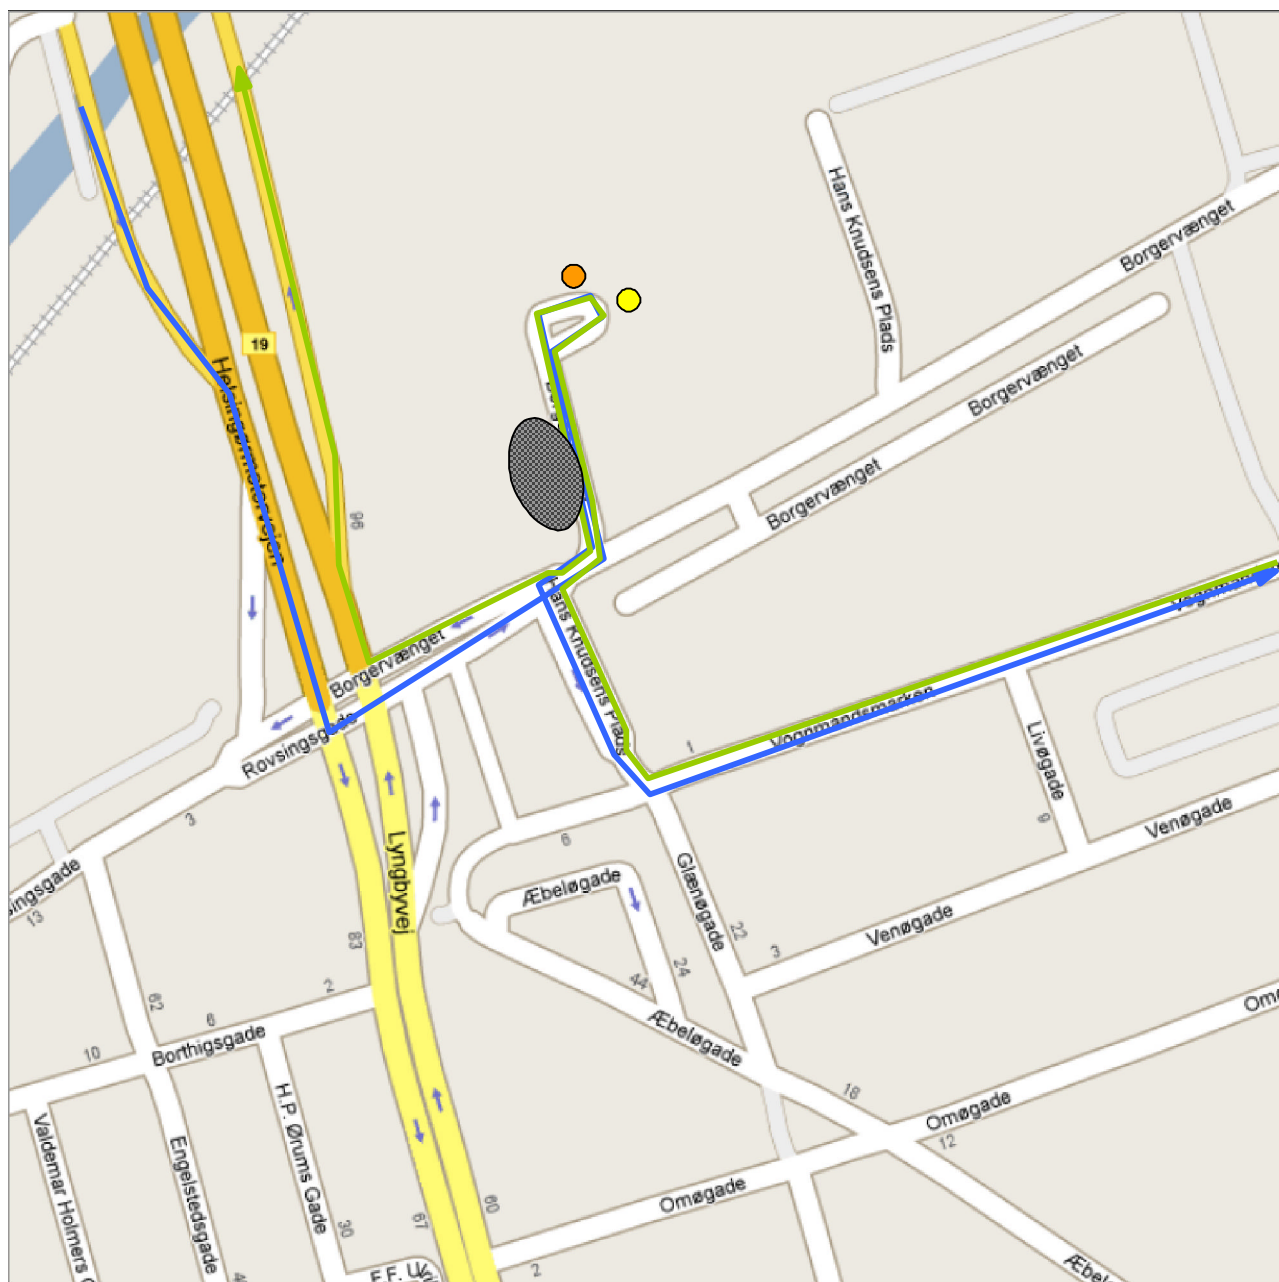

Bilag 2 - Oprindelig ruteføring for servicebus ved Hans Knudsens Plads

-  Retning mod Ryparken
-  Retning tilbage fra Ryparken
-  Placeringer af busstoppested
-  Pensions- og Omsorgskontor Østerbro
-  Renoveringsarbejde varighed 1-2 år