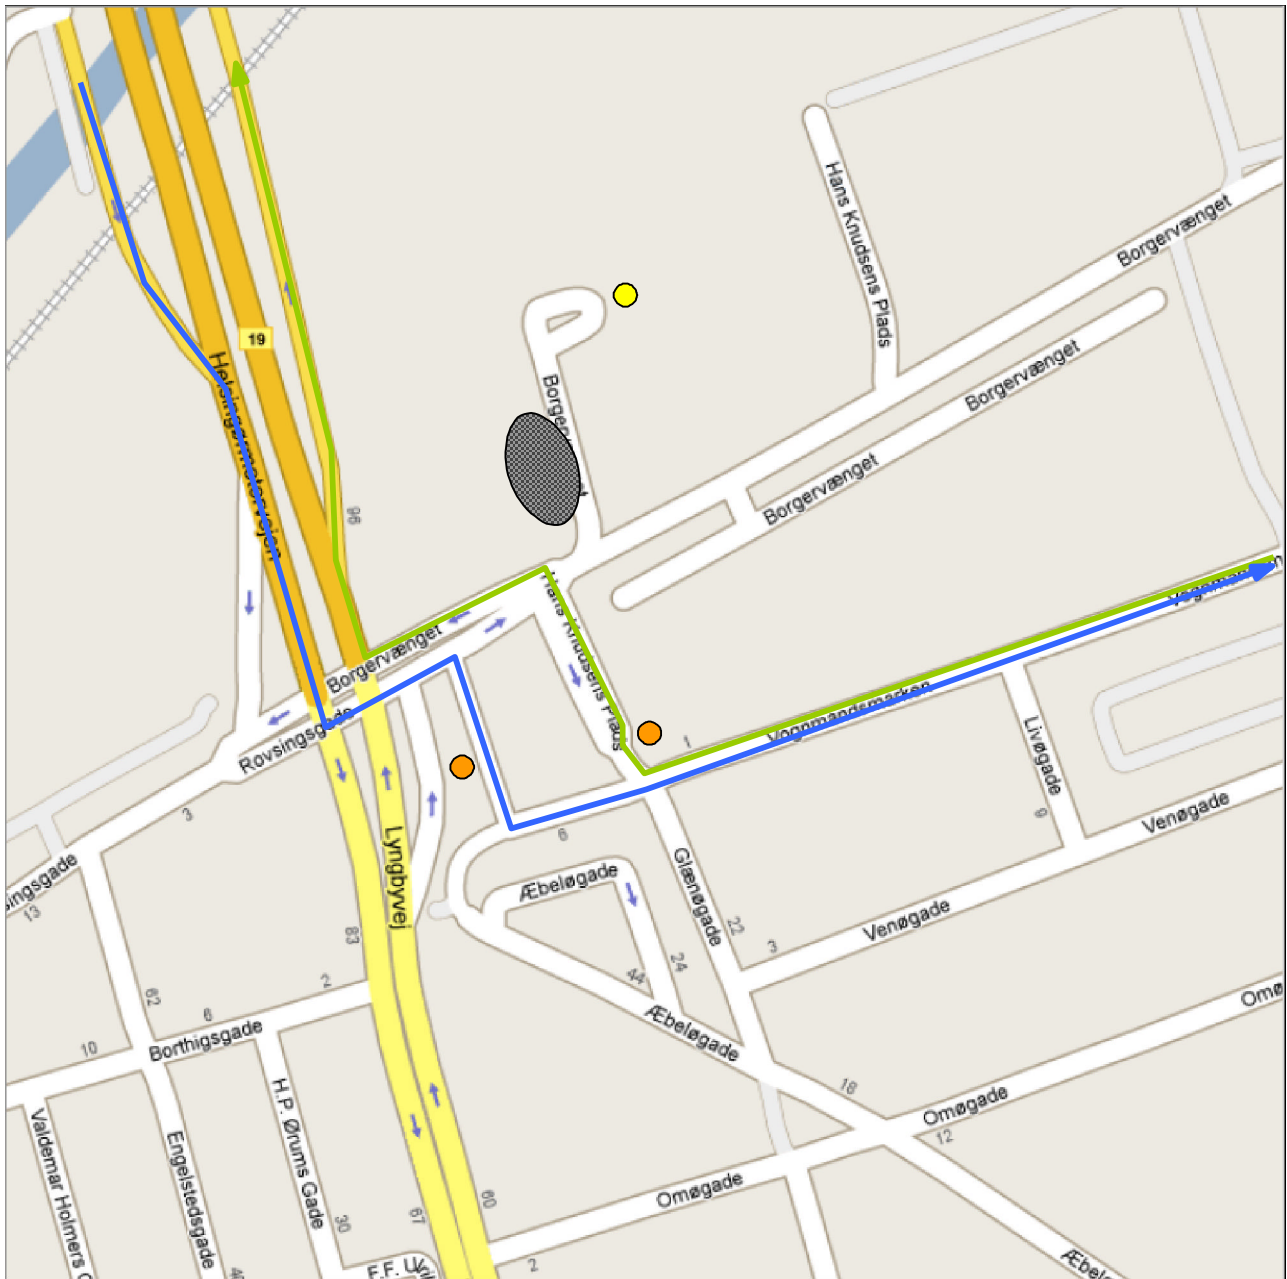

## Bilag 1 – Ny ruteføring for servicebus ved Hans Knudsens Plads

-  Retning mod Ryparken
-  Retning tilbage fra Ryparken
-  Placeringer af busstoppested
-  Pensions- og Omsorgskontor Østerbro
-  Renoveringsarbejde varighed 1-2 år