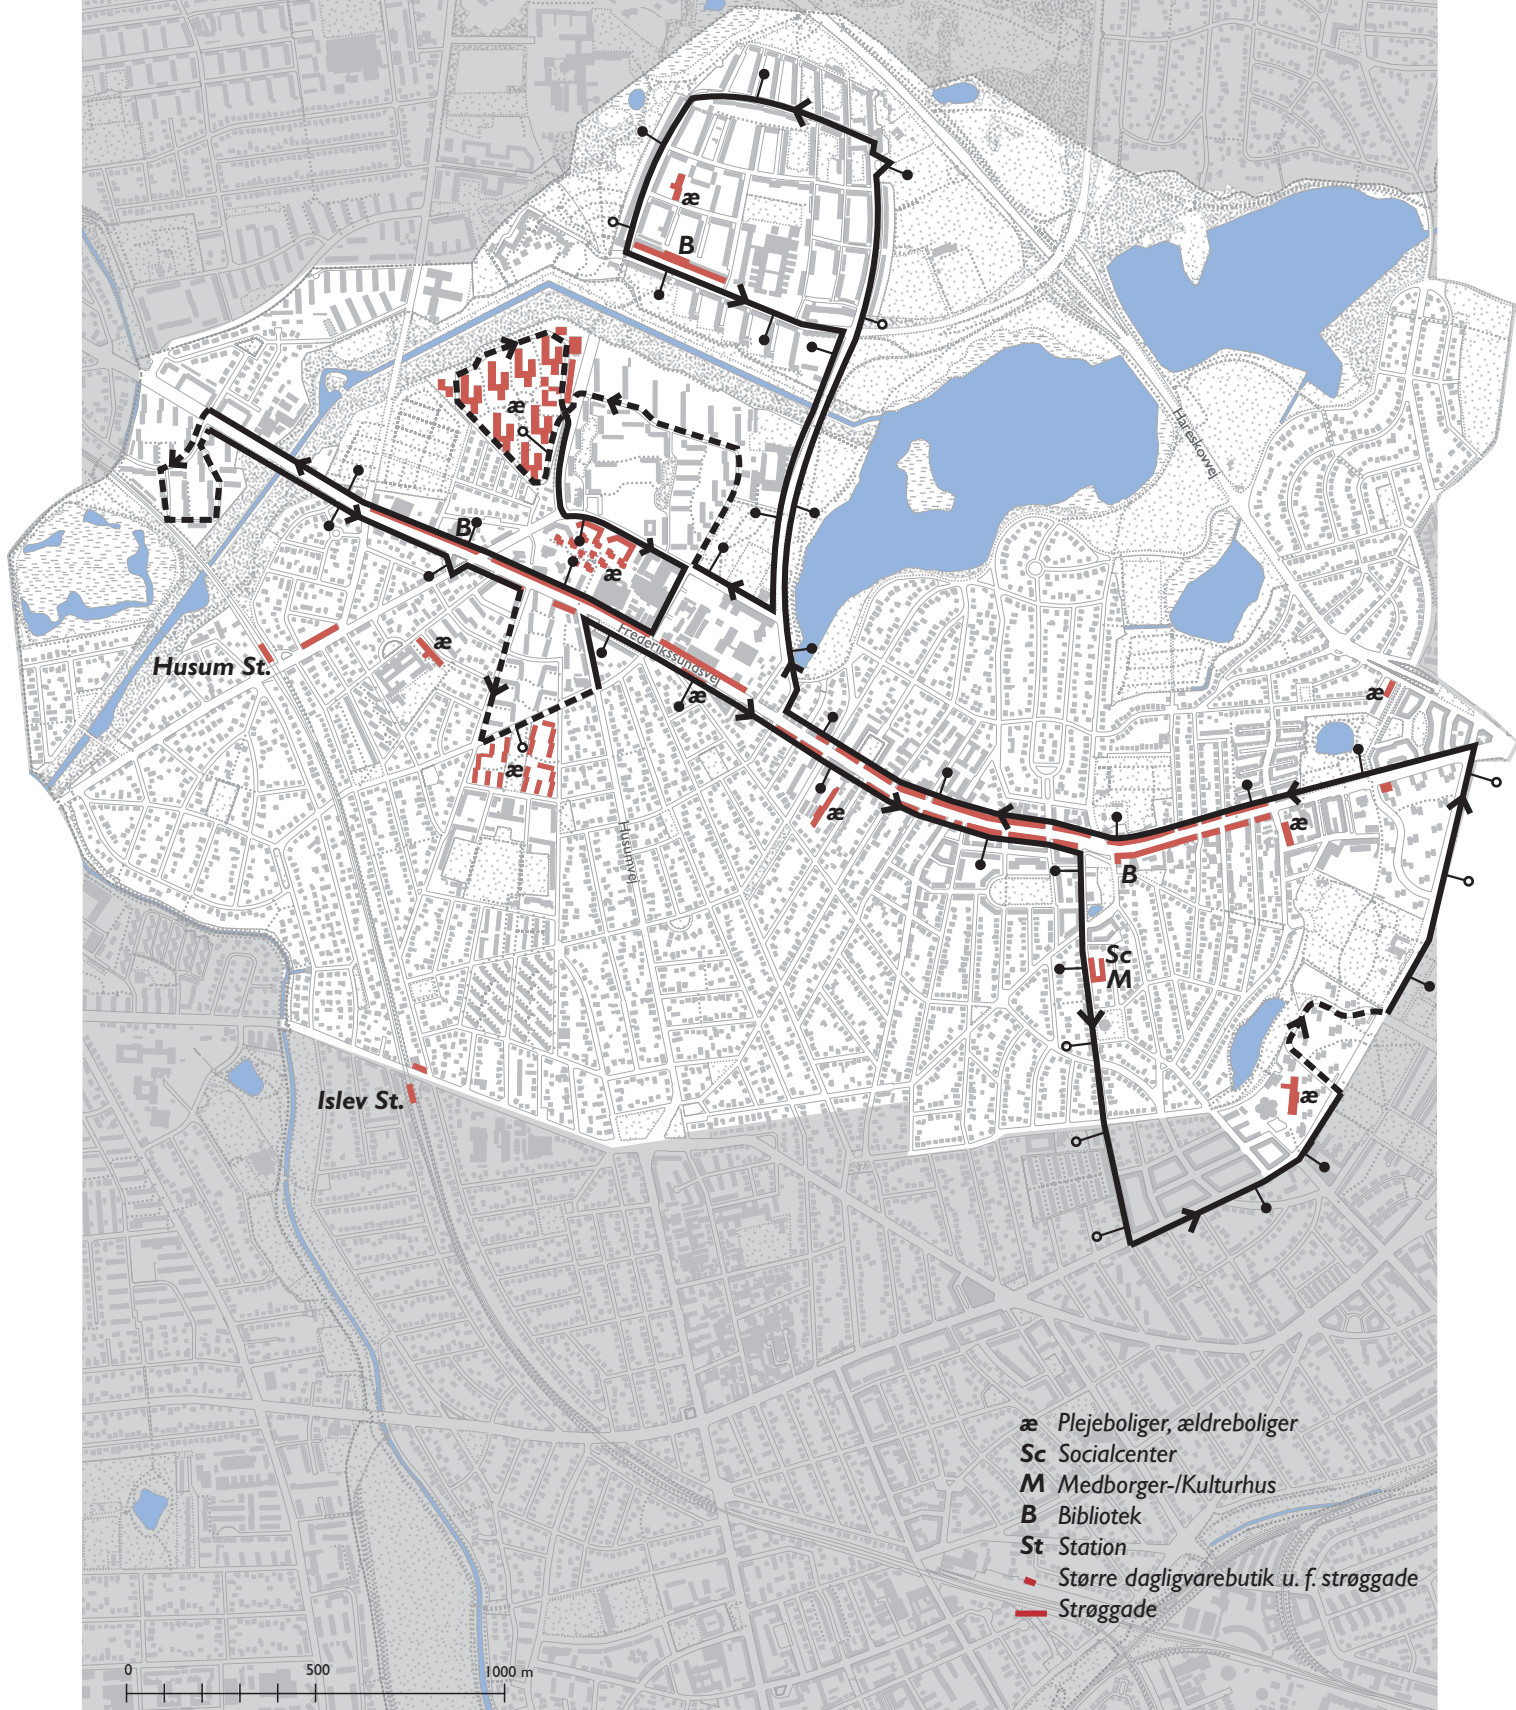

FORSLAG TIL SERVICEBUS-RUTE I BRØNSHØJ-HUSUM

- Område med faste stop
- - - Område uden faste stop (Vinkeområde)
- Stoppested (Eksist.)
- Stoppested (Nye)

- æ Plejeboliger, ældreboliger
- Sc Socialcenter
- M Medborger-/Kulturhus
- B Bibliotek
- St Station
- Større dagligvarebutik u. f. strøggade
- Strøggade