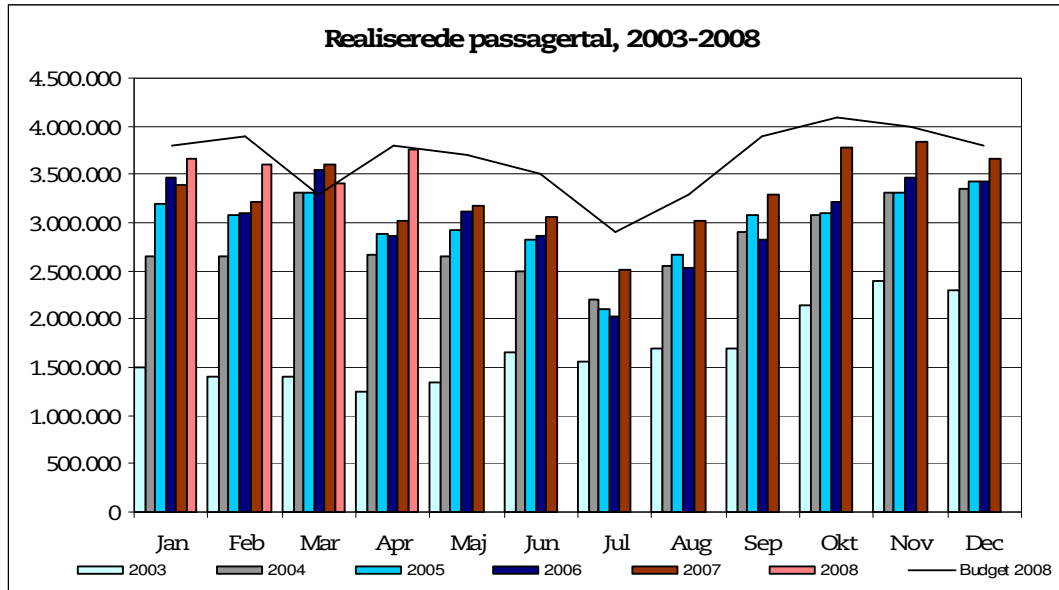

## Metroens driftsstabilitet og passagertal, 2008

### Driftsstabilitet

Driftsstabiliteten i april var på ca. pct. 98,9

Driftsstabiliteten i uge 19 var på 97,5 pct.

## Passagertal

Passagertallet for april var ca. 37,5 mio.

Passagertallet i uge 19 var ca. 928.831

Opgørelser i dette notat bygger på foreløbige tal, hvorfor der tages forbehold for eventuelle senere justeringer. Det understreges samtidigt, at Metroens passagertal fra oktober 2007 er inklusive foreløbigt estimerede passagertal for stationer på Østamagerbanen til lufthavnen.