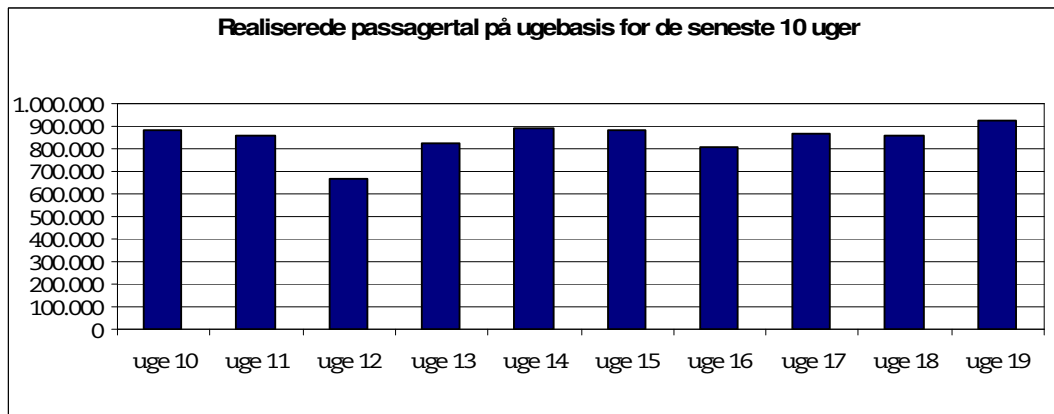

## Metroens driftsstabilitet og passagertal, 2008

### Driftsstabilitet

Driftsstabiliteten i april var på ca. pct. 98,9

Driftsstabiliteten i uge 19 var på 97,5 pct.

## Passagertal

Passagertallet for april var ca. 37,5 mio.

Passagertallet i uge 19 var ca. 928.831

Opgørelser i dette notat bygger på foreløbige tal, hvorfor der tages forbehold for eventuelle senere justeringer. Det understreges samtidigt, at Metroens passagertal fra oktober 2007 er inklusive foreløbigt estimerede passagertal for stationer på Østamagerbanen til lufthavnen.