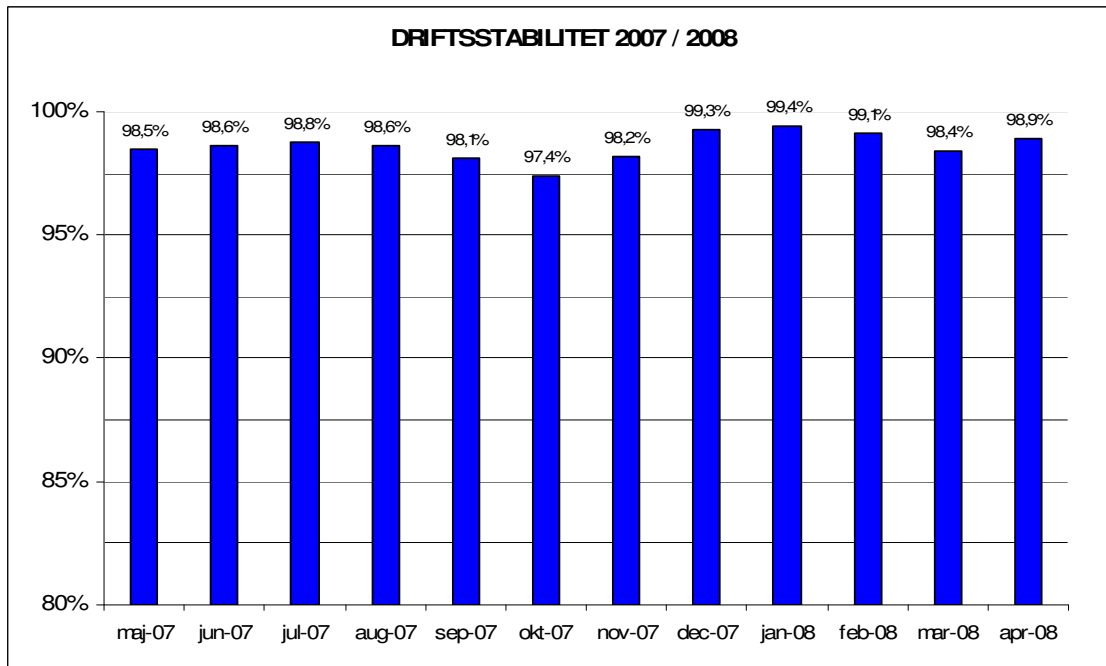

14. maj 2008

Metroens driftsstabilitet og passagertal, 2008

Driftsstabilitet

Driftsstabiliteten i april var på ca. pct. 98,9