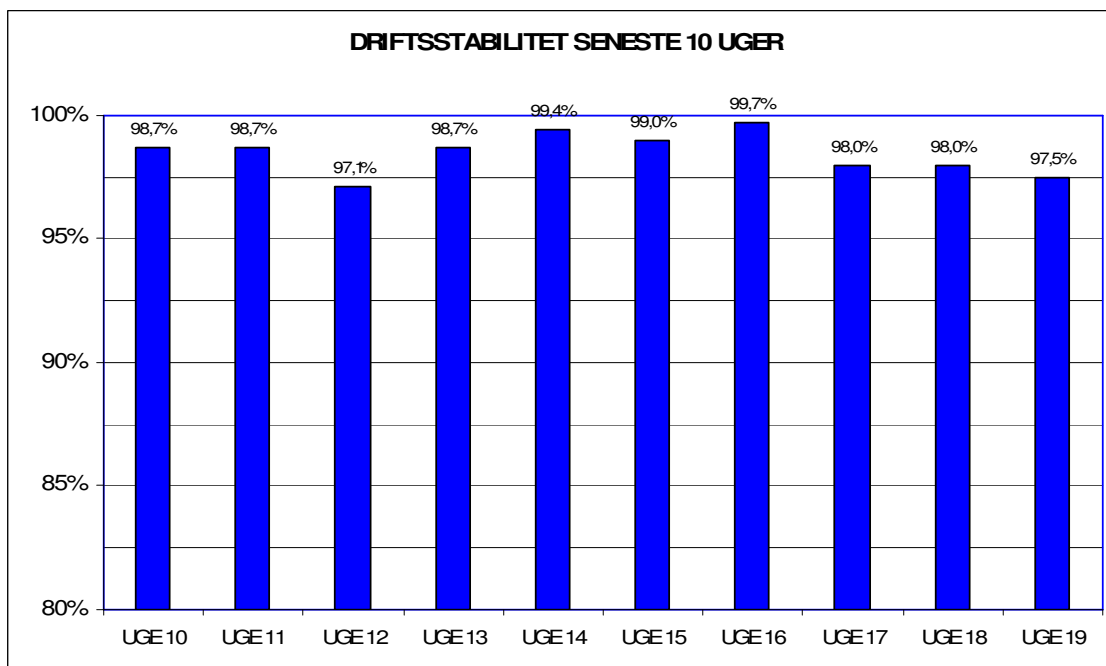

## Metroens driftsstabilitet og passagertal, 2008

### Driftsstabilitet

Driftsstabiliteten i april var på ca. pct. 98,9

Driftsstabiliteten i uge 19 var på 97,5 pct.