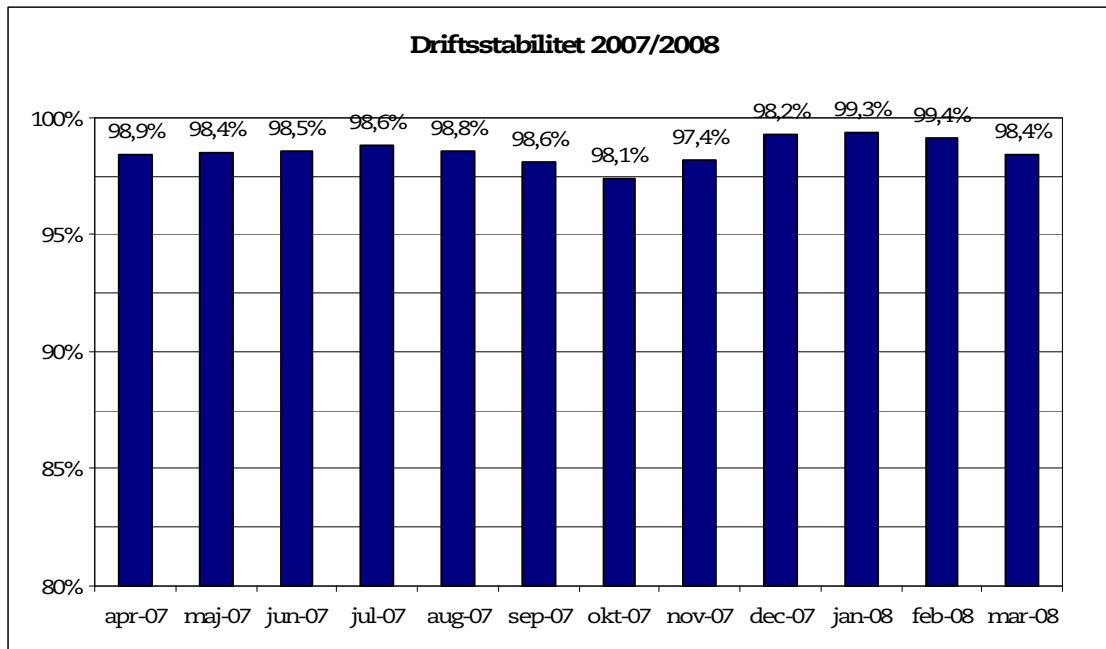

24. april 2008

Metroens driftsstabilitet og passagertal uge 16, 2008

Driftsstabilitet

Driftsstabiliteten i marts var på ca. pct. 98,4

Driftsstabiliteten i uge 16 var på pct. 99,7

Passagertal

Passagertallet for marts var ca. 3,4 mio.

Passagertallet i uge 16 var ca. 809.632

Opgørelser i dette notat bygger på foreløbige tal, hvorfor der tages forbehold for eventuelle senere justeringer. Det understreges samtidigt, at Metroens passagertal fra oktober 2007 er inklusive foreløbige estimerede passagertal for stationer på Østamagerbanen til lufthavnen.