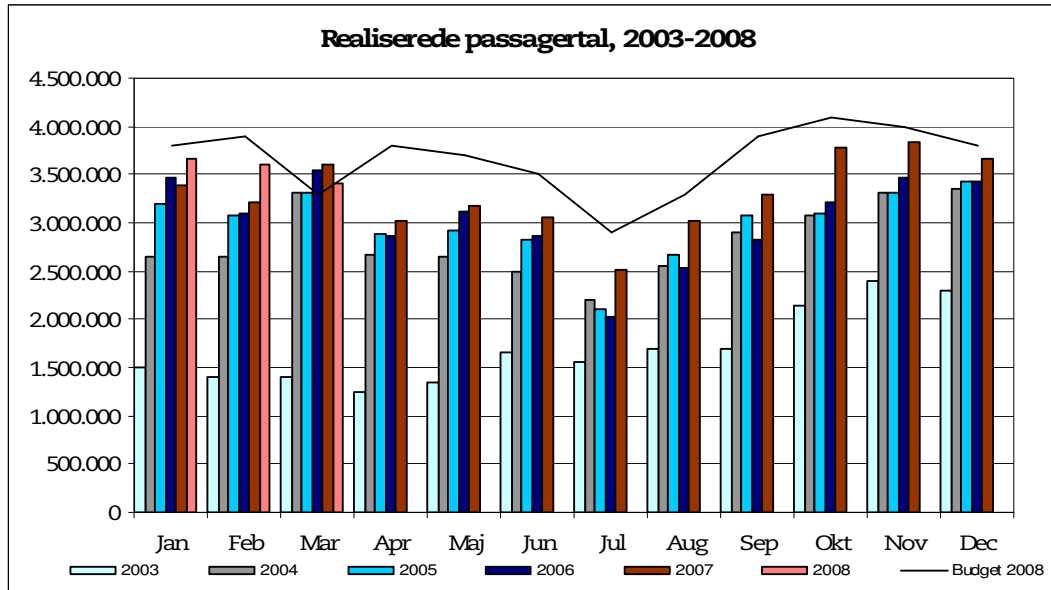

24. april 2008

Metroens driftsstabilitet og passagertal uge 16, 2008

Driftsstabilitet

Driftsstabiliteten i marts var på ca. pct. 98,4

Driftsstabiliteten i uge 16 var på pct. 99,7

Passagertal

Passagertallet for marts var ca. 3,4 mio.

Passagertallet i uge 16 var ca. 809.632

Opgørelser i dette notat bygger på foreløbige tal, hvorfor der tages forbehold for eventuelle senere justeringer. Det understreges samtidigt, at Metroens passagertal fra oktober 2007 er inklusive foreløbige estimerede passagertal for stationer på Østamagerbanen til lufthavnen.