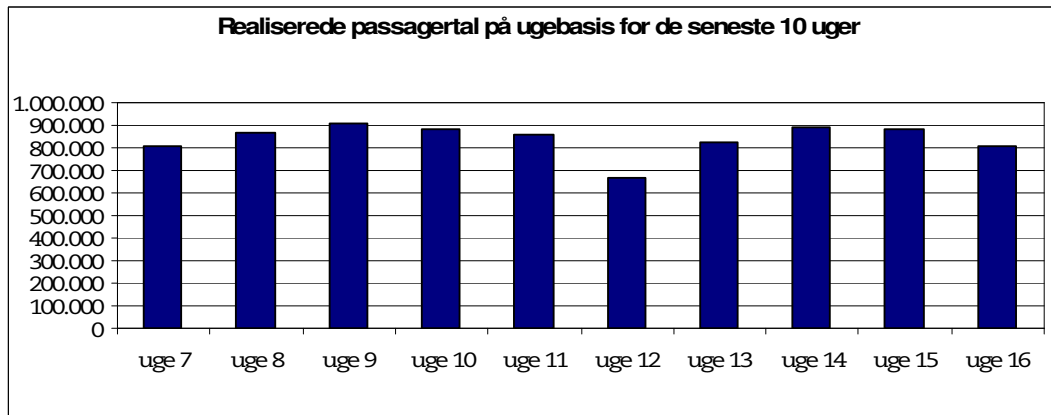

24. april 2008

Metroens driftsstabilitet og passagertal uge 16, 2008

Driftsstabilitet

Driftsstabiliteten i marts var på ca. pct. 98,4

Driftsstabiliteten i uge 16 var på pct. 99,7

Passagertal

Passagertallet for marts var ca. 3,4 mio.

Passagertallet i uge 16 var ca. 809.632

Opgørelser i dette notat bygger på foreløbige tal, hvorfor der tages forbehold for eventuelle senere justeringer. Det understreges samtidigt, at Metroens passagertal fra oktober 2007 er inklusive foreløbige estimerede passagertal for stationer på Østamagerbanen til lufthavnen.