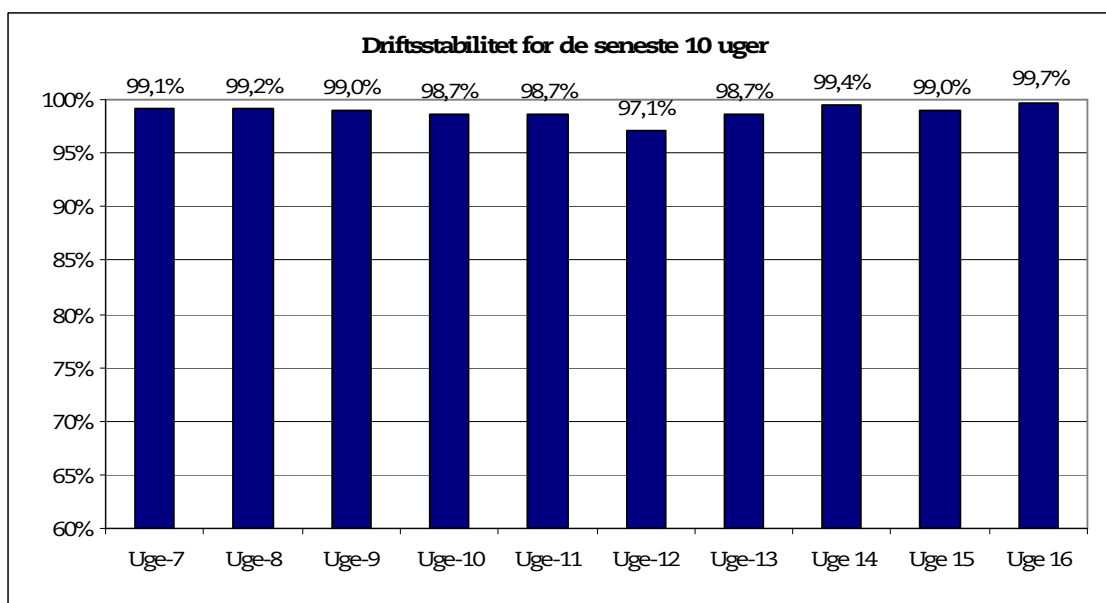

24. april 2008

Metroens driftsstabilitet og passagertal uge 16, 2008

Driftsstabilitet

Driftsstabiliteten i marts var på ca. pct. 98,4

Driftsstabiliteten i uge 16 var på pct. 99,7

Passagertal

Passagertallet for marts var ca. 3,4 mio.

Passagertallet i uge 16 var ca. 809.632

Opgørelser i dette notat bygger på foreløbige tal, hvorfor der tages forbehold for eventuelle senere justeringer. Det understreges samtidigt, at Metroens passagertal fra oktober 2007 er inklusive foreløbige estimerede passagertal for stationer på Østamagerbanen til lufthavnen.