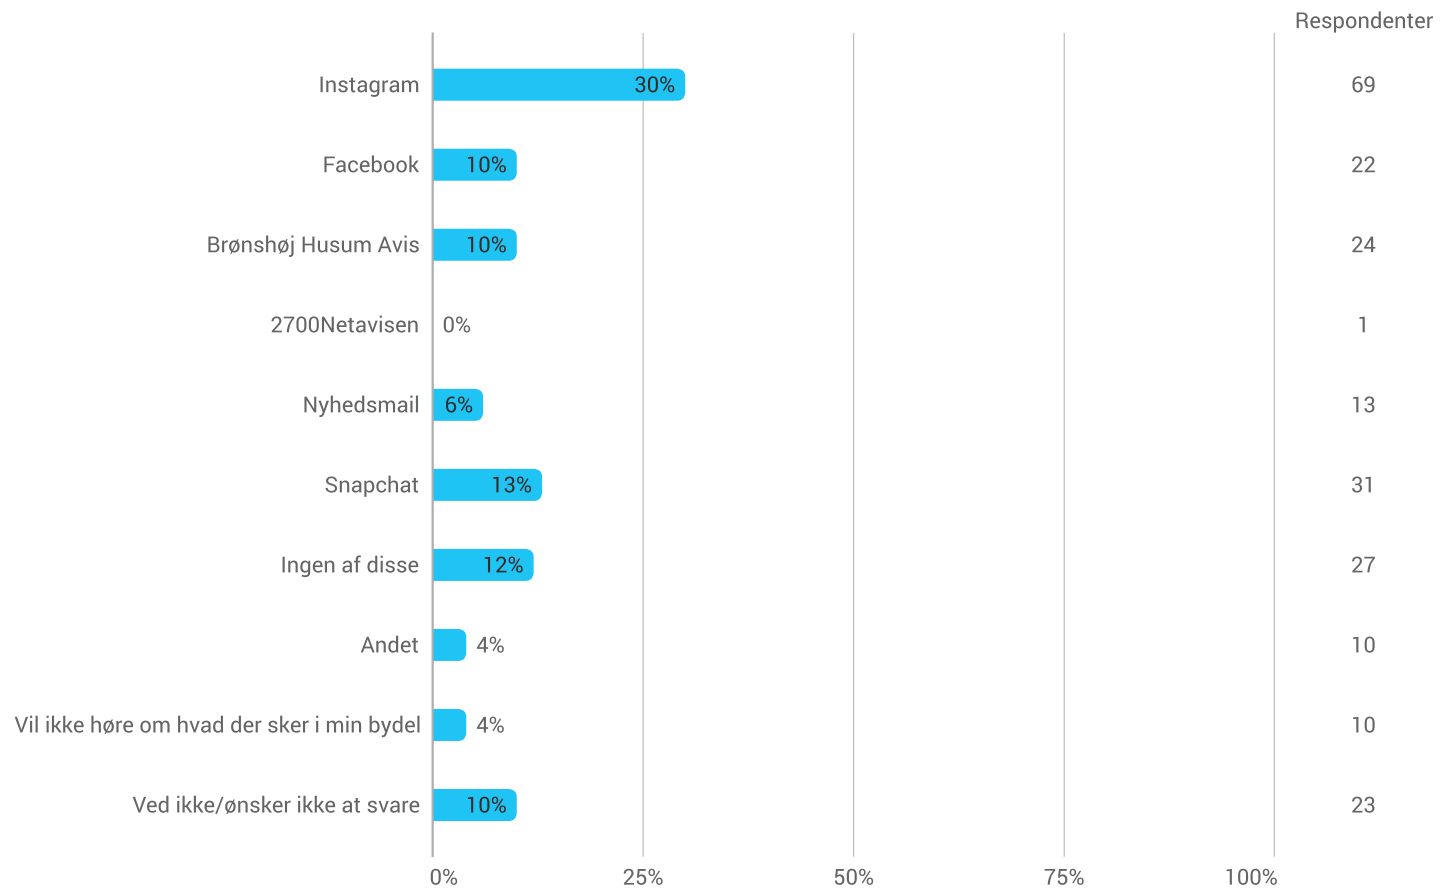

Hvordan vil du gerne høre om, hvad der sker i din bydel? - Andet

- Tik tok
- igennem skolen
- Jeg ville høre om det fra mine forældre
- .
- F.eks. Gennem lærerne på skolen, opslag på skolen eller aula
- På skolen
- insta, snap og facebook (måske også mail)
- Tiktok