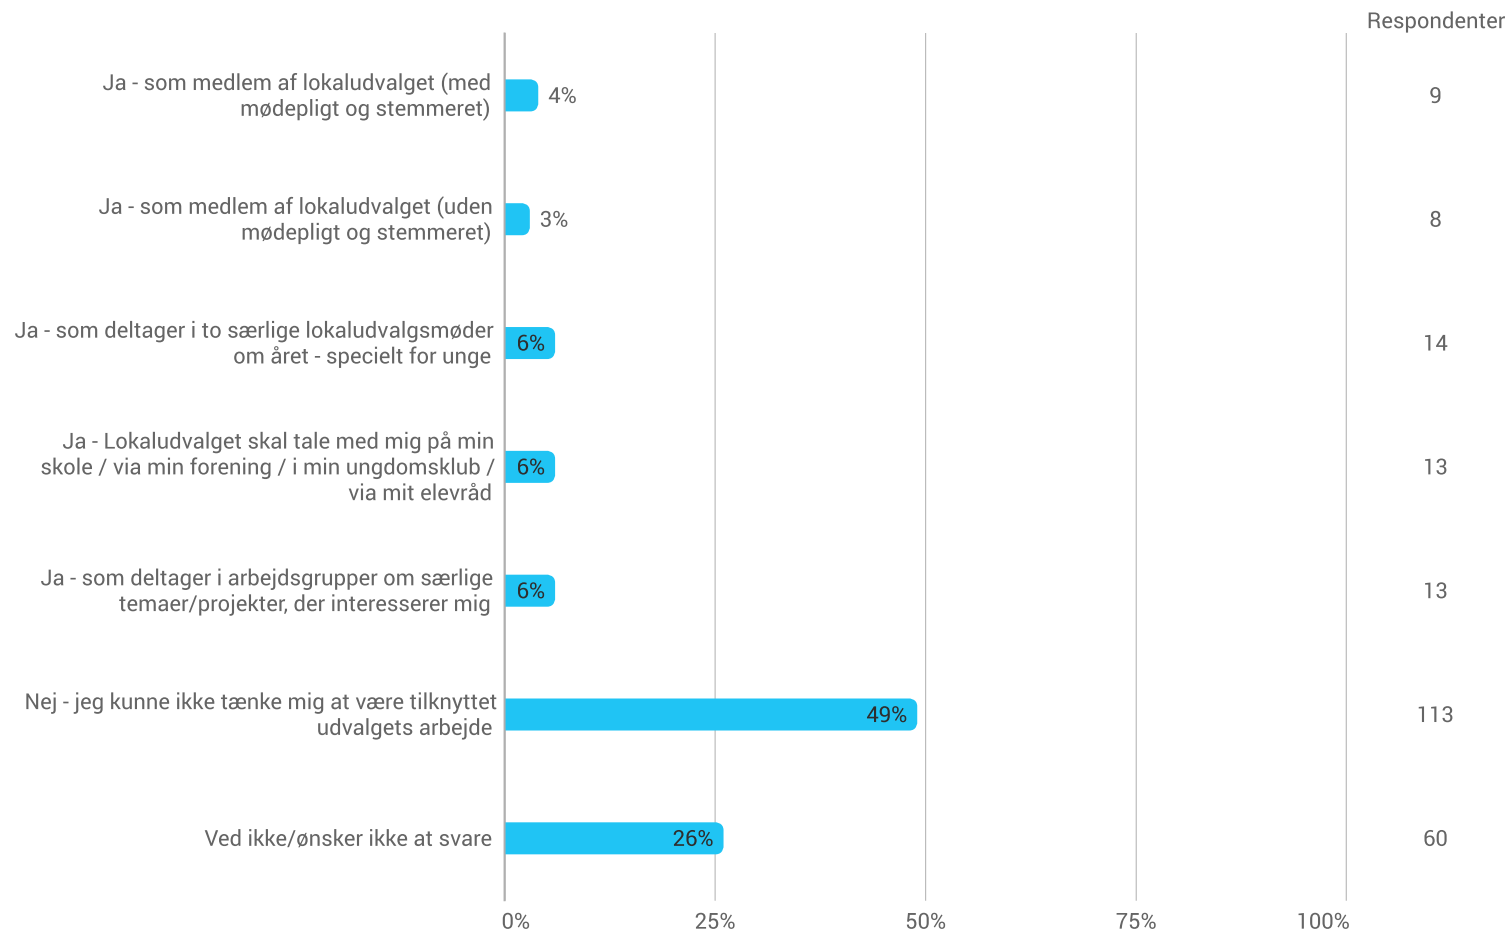

Hvordan vil du gerne høre om, hvad der sker i din bydel?