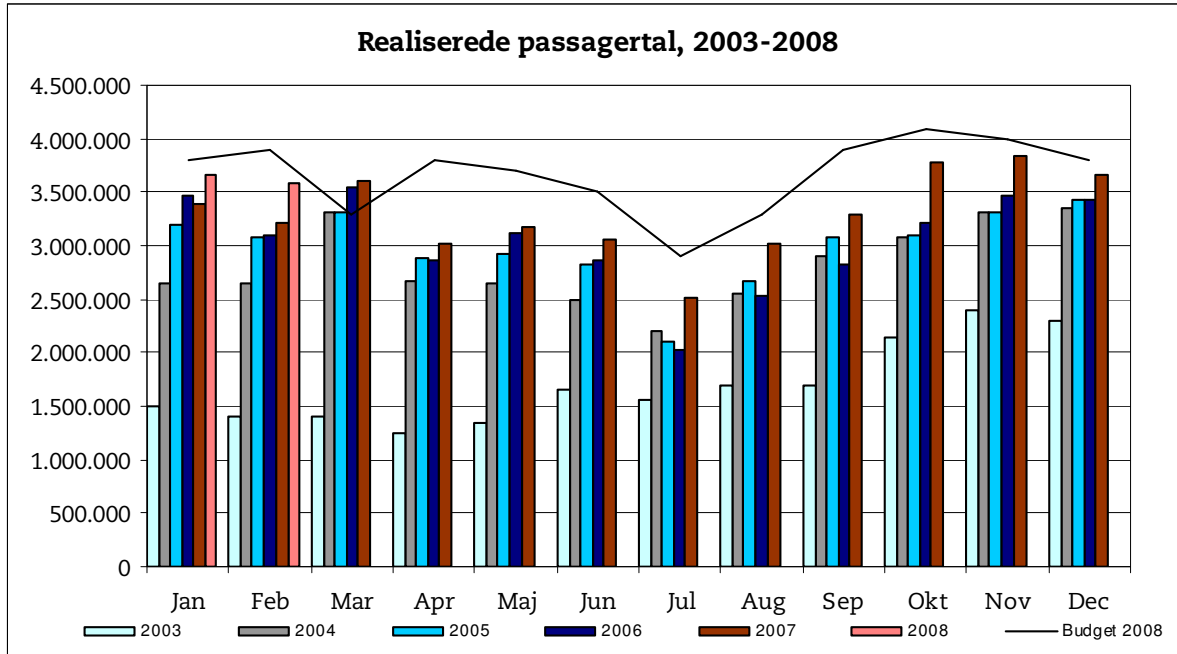

26. marts 2008

Metroens driftsstabilitet og passagertal uge 12, 2008

Driftsstabilitet

Driftsstabiliteten i februar var på ca. 99,1 pct.

Driftsstabiliteten i uge 12 var på 96,9 pct.

Passagertal

Passagertallet for februar var ca. 3,6 mio.

Passagertallet i uge 12 var ca. 675.000

Opgørelser i dette notat bygger på foreløbige tal, hvorfor der tages forbehold for eventuelle senere justeringer. Det understreges samtidigt, at Metroens passagertal fra oktober 2007 er inklusive foreløbige estimerede passagertal for stationer på Østamagerbanen til lufthavnen.