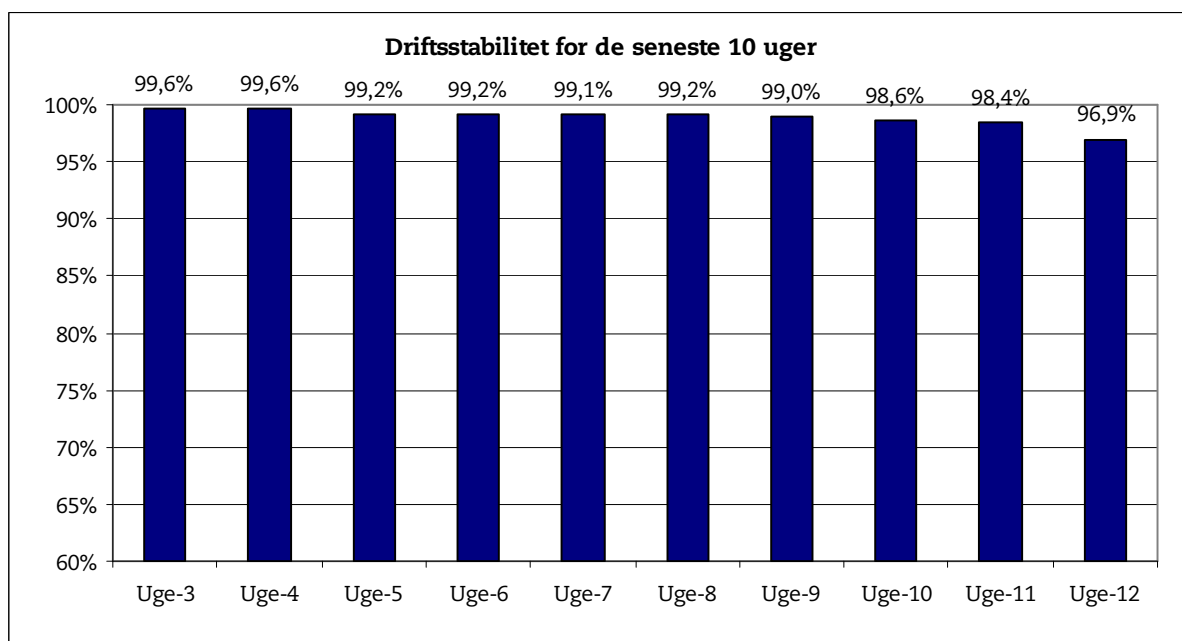

26. marts 2008

Metroens driftsstabilitet og passagertal uge 12, 2008

Driftsstabilitet

Driftsstabiliteten i februar var på ca. 99,1 pct.

Driftsstabiliteten i uge 12 var på 96,9 pct.

Passagertal

Passagertallet for februar var ca. 3,6 mio.

Passagertallet i uge 12 var ca. 675.000

Opgørelser i dette notat bygger på foreløbige tal, hvorfor der tages forbehold for eventuelle senere justeringer. Det understreges samtidigt, at Metroens passagertal fra oktober 2007 er inklusive foreløbige estimerede passagertal for stationer på Østamagerbanen til lufthavnen.