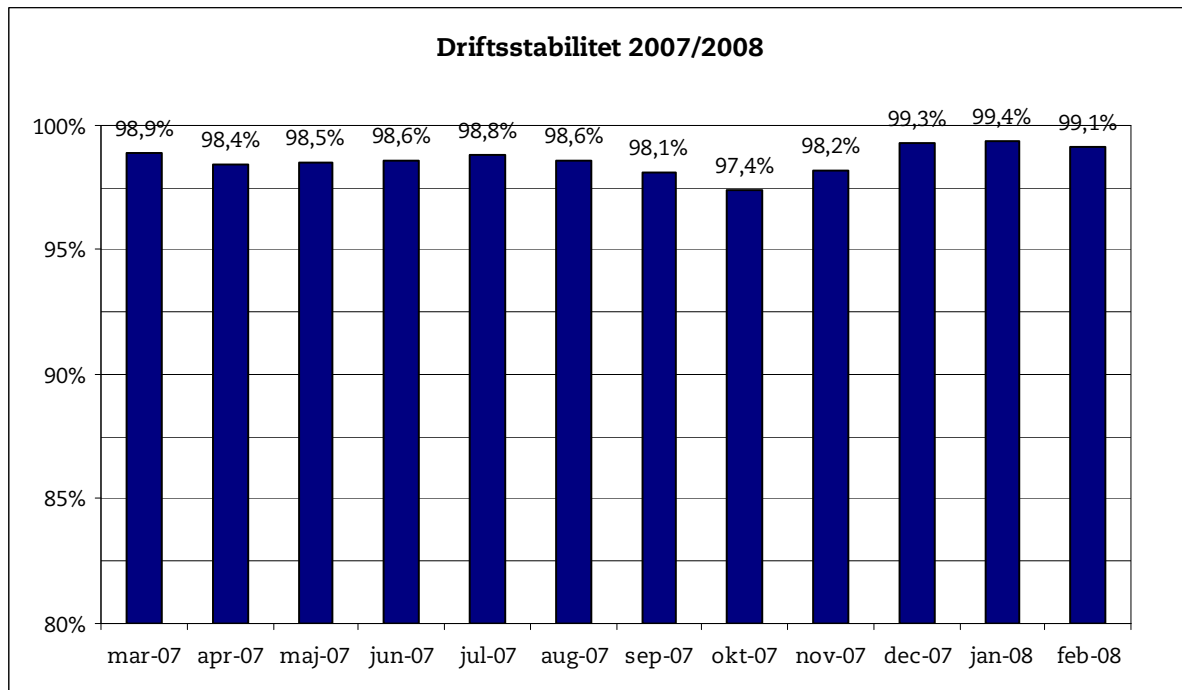

26. marts 2008

Metroens driftsstabilitet og passagertal uge 12, 2008

Driftsstabilitet

Driftsstabiliteten i februar var på ca. 99,1 pct.

Driftsstabiliteten i uge 12 var på 96,9 pct.

Passagertal

Passagertallet for februar var ca. 3,6 mio.

Passagertallet i uge 12 var ca. 675.000

Opgørelser i dette notat bygger på foreløbige tal, hvorfor der tages forbehold for eventuelle senere justeringer. Det understreges samtidigt, at Metroens passagertal fra oktober 2007 er inklusive foreløbige estimerede passagertal for stationer på Østamagerbanen til lufthavnen.