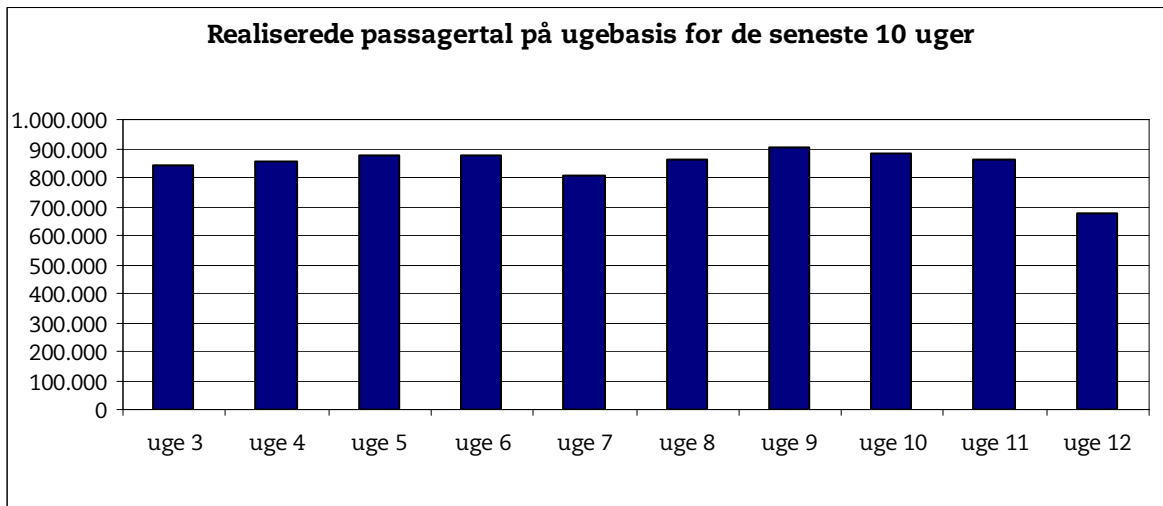

26. marts 2008

Metroens driftsstabilitet og passagertal uge 12, 2008

Driftsstabilitet

Driftsstabiliteten i februar var på ca. 99,1 pct.

Driftsstabiliteten i uge 12 var på 96,9 pct.

Passagertal

Passagertallet for februar var ca. 3,6 mio.

Passagertallet i uge 12 var ca. 675.000

Opgørelser i dette notat bygger på foreløbige tal, hvorfor der tages forbehold for eventuelle senere justeringer. Det understreges samtidigt, at Metroens passagertal fra oktober 2007 er inklusive foreløbige estimerede passagertal for stationer på Østamagerbanen til lufthavnen.