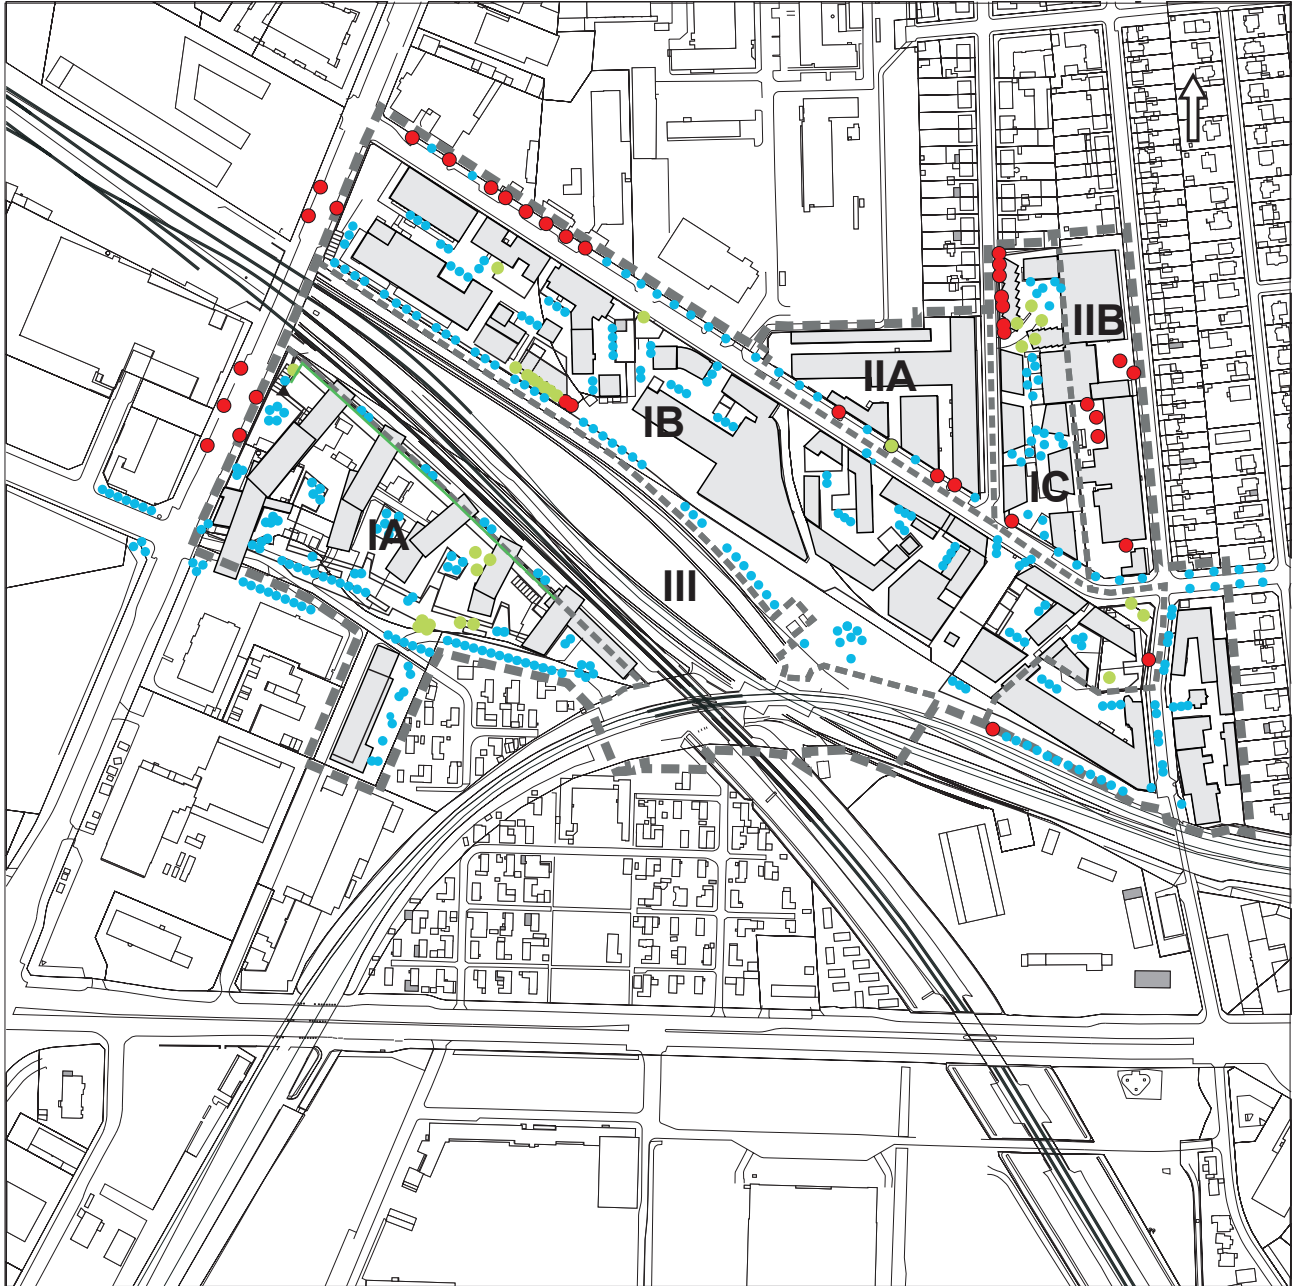

Tegning nr. 7

Beplantning

- ■ ■ Lokalplanområde
- - - Grænse mellem underområder
- ● ● Bevaringsværdige træer - der skal bevares
- ● ● Bevaringsværdige træer - der må fjernes ved byggeri på særlige vilkår
- ● ● Princiuel placering af nye træer
- Facadebeplantning

0 100 200 m