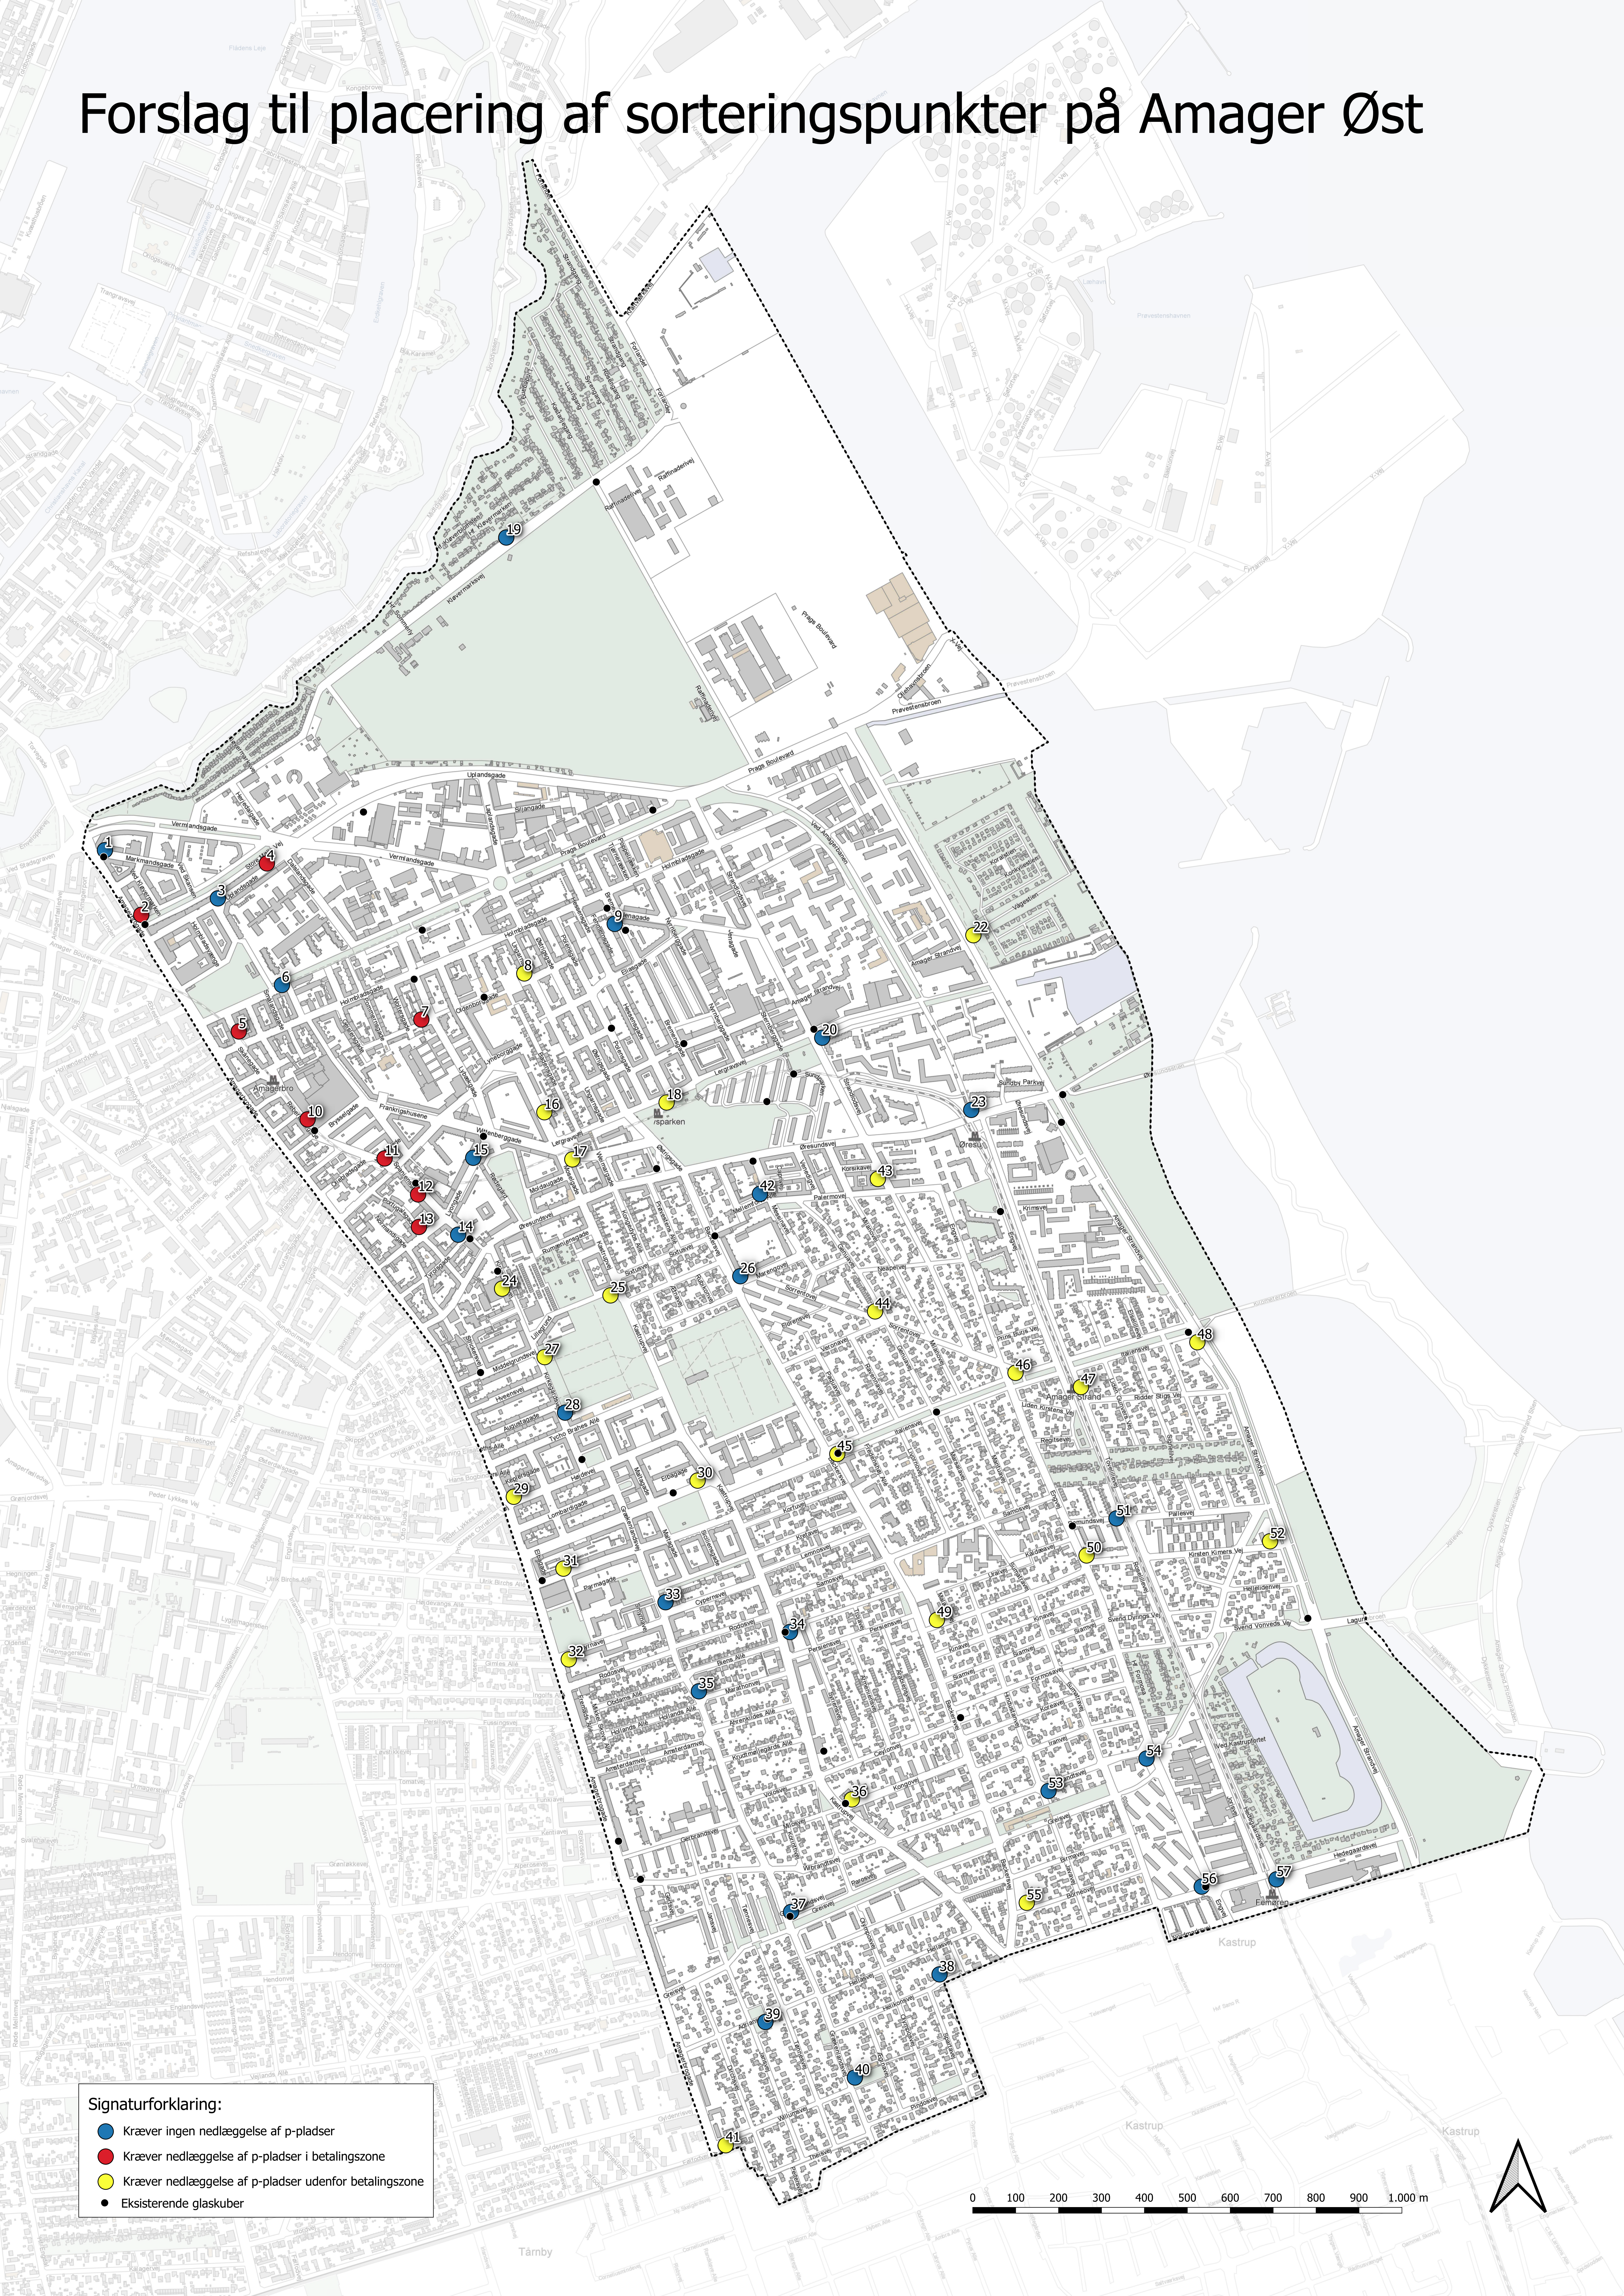

Forslag til placering af sorteringspunkter på Amager Øst

Signaturforklaring:

- Kræver ingen nedlæggelse af p-pladser
- Kræver nedlæggelse af p-pladser i betalingszone
- Kræver nedlæggelse af p-pladser udenfor betalingszone
- Eksisterende glaskuber