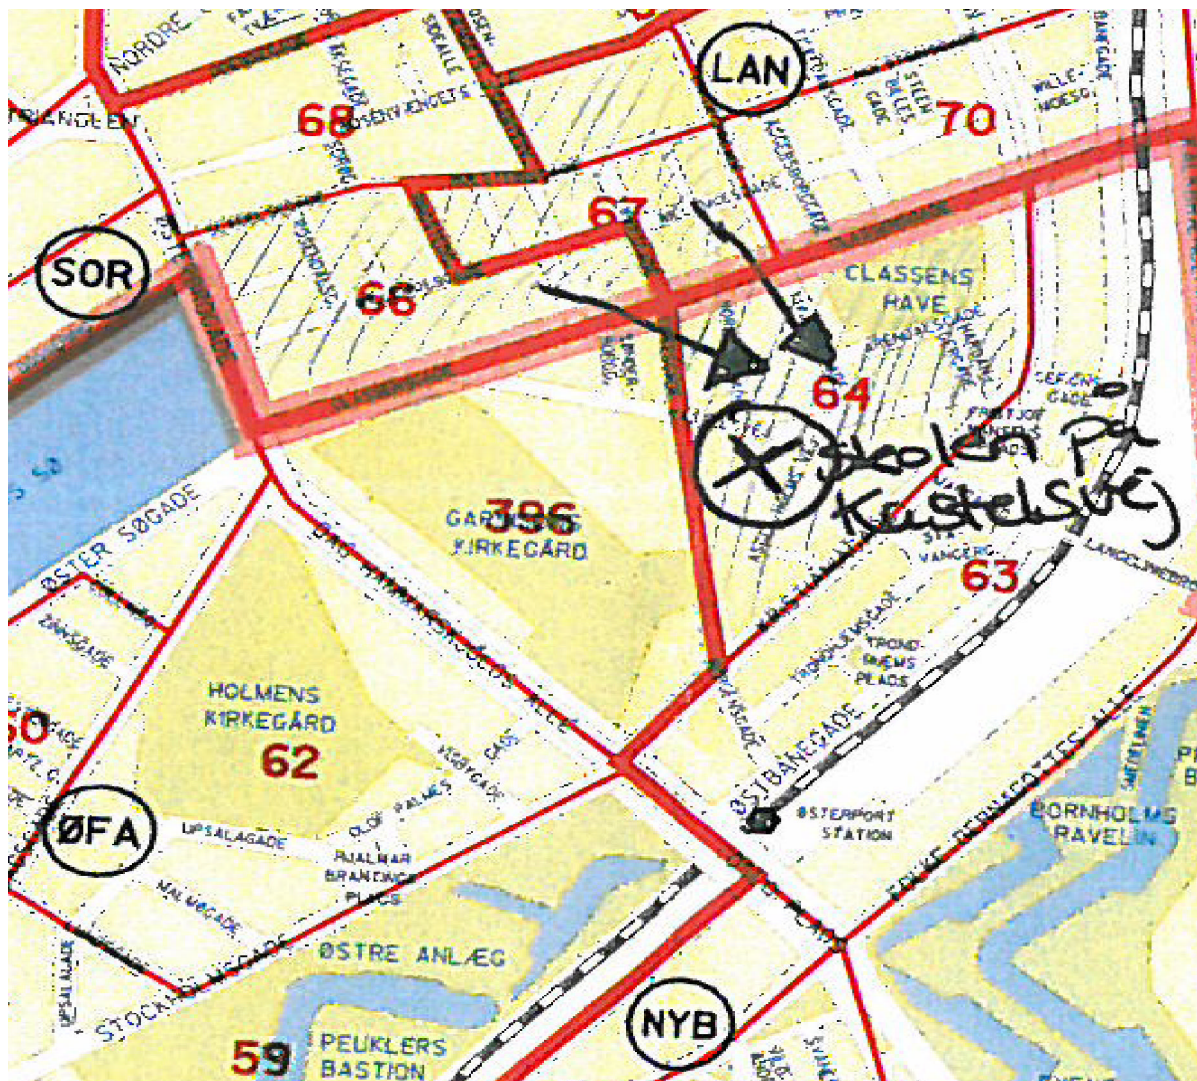

Bilag: samlet overblik over distriktsændringer

Distrikt	Rode	Fra Skole	Til Skole	Antal børn total
Indre By	56,57	Sølvgades Skole	Øster Farimagsgades Skole	14
Indre By	51,52	Den Classenske Legatskole	Sølvgades Skole	11
Indre By	64	Nyboder Skole	Skolen på Kastelsvej	13
Østerbro	66	Sortedamsskolen	Skolen på Kastelsvej	23
Østerbro	67	Langelinie Skole	Skolen på Kastelsvej	13
Østerbro	76,77	Randersgades Skole	Vibenshus Skole	10
Vesterbro/Kgs Enghave	182	Oehlenschlägersgades Skole	Tove Ditlevsens Skole	10
Vesterbro/ Kgs Enghave	181	Tove Ditlevsens Skole	Vesterbro Ny Skole	12
Vesterbro/Kgs Enghave	167, 172, 174	Gasværksvejens Skole	Tove Ditlevsens Skole	21
Vesterbro/Kgs Enghave	170, 196	Bavnehøj Skole	Ny skole i Sydhavn	10
Vanløse/Brønshøj/H usum	Hele rode 264	Korsager Skole	Tingbjerg	10
Vanløse/Brønshøj/H usum	277	Bellahøj Skole	Brønshøj Skole	13
Bispebjerg	303, 304	Tagensbo Skole	Utterslev Skole	26

Indre By & Østerbro

Distrikt	Rode	Fra Skole	Til Skole	Antal børn total
Indre By	56,57	Sølvgades Skole	Øster Farimagsgades Skole	14

Distrikt	Rode	Fra Skole	Til Skole	Antal børn total
Indre By	51,52	Den Classenske Legatskole	Sølvgades Skole	11

Distrikt	Rode	Fra Skole	Til Skole	Antal børn total
Indre By	64	Nyboder Skole	Skolen på Kastelsvej	13
Østerbro	66	Sortedamsskolen	Skolen på Kastelsvej	23
Østerbro	67	Langelinie Skole	Skolen på Kastelsvej	13