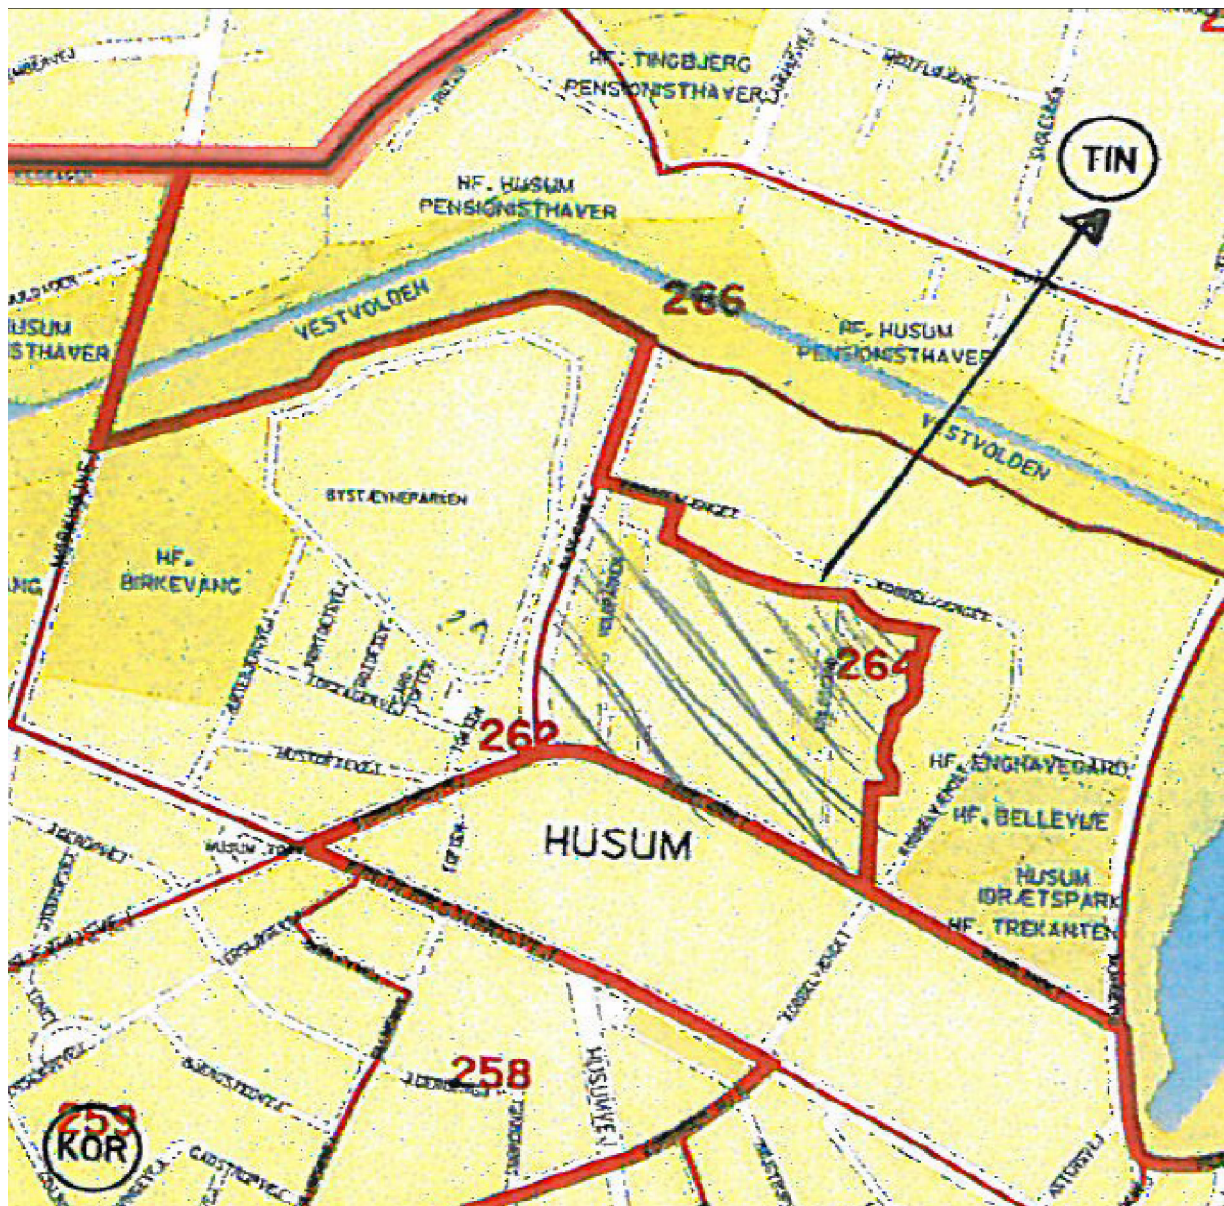

Distrikt	Rode	Fra Skole	Til Skole	Antal børn total
Vanløse/Brønshøj/Husum	Hele rode 264	Korsager Skole	Tingbjerg	10