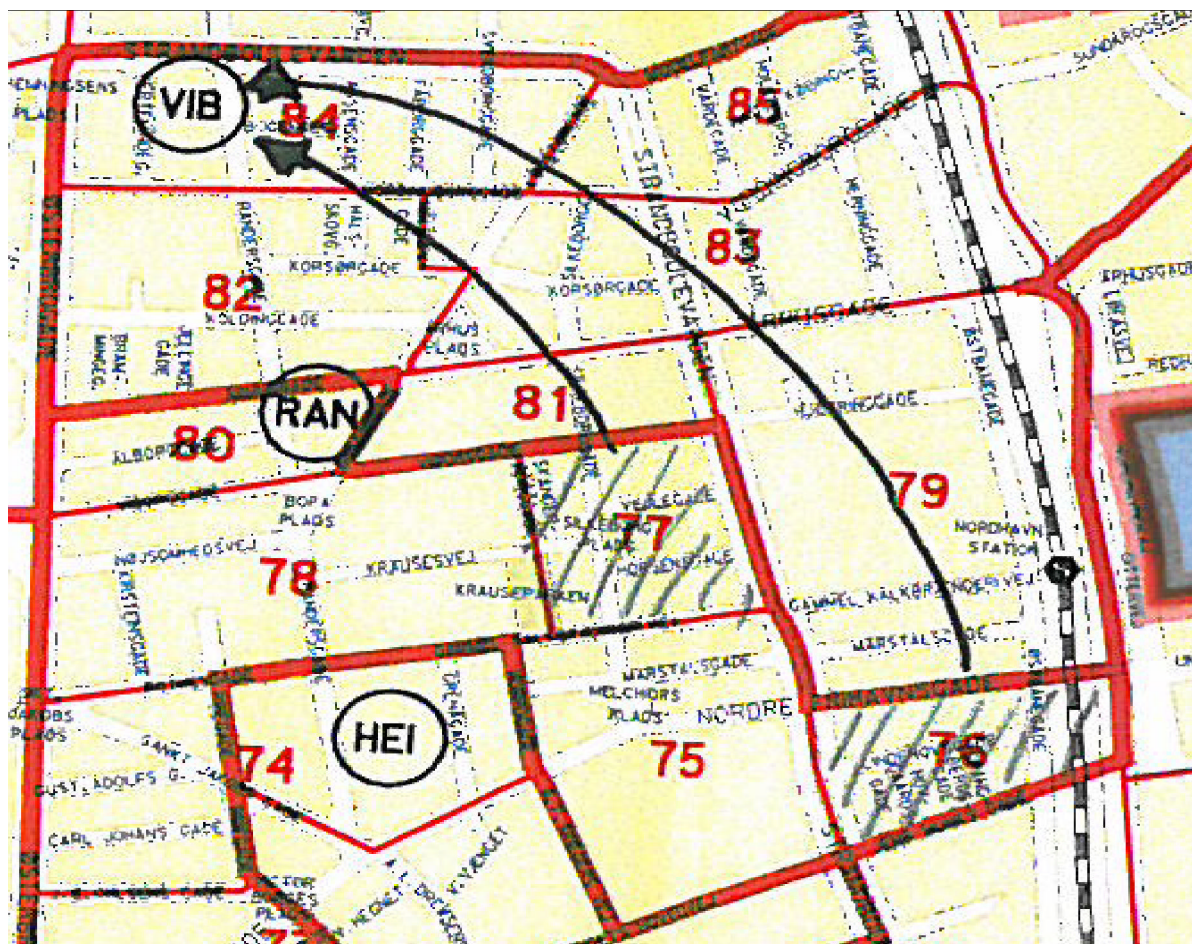

Bilag: samlet overblik over distriktsændringer

Distrikt	Rode	Fra Skole	Til Skole	Antal børn total
Indre By	56,57	Sølvgades Skole	Øster Farimagsgades Skole	14
Indre By	51,52	Den Classenske Legatskole	Sølvgades Skole	11
Indre By	64	Nyboder Skole	Skolen på Kastelsvej	13
Østerbro	66	Sortedamsskolen	Skolen på Kastelsvej	23
Østerbro	67	Langelinie Skole	Skolen på Kastelsvej	13
Østerbro	76,77	Randersgades Skole	Vibenshus Skole	10
Vesterbro/Kgs Enghave	182	Oehlenschlägersgades Skole	Tove Ditlevsens Skole	10
Vesterbro/ Kgs Enghave	181	Tove Ditlevsens Skole	Vesterbro Ny Skole	12
Vesterbro/Kgs Enghave	167, 172, 174	Gasværksvejens Skole	Tove Ditlevsens Skole	21
Vesterbro/Kgs Enghave	170, 196	Bavnehøj Skole	Ny skole i Sydhavn	10
Vanløse/Brønshøj/H usum	Hele rode 264	Korsager Skole	Tingbjerg	10
Vanløse/Brønshøj/H usum	277	Bellahøj Skole	Brønshøj Skole	13
Bispebjerg	303, 304	Tagensbo Skole	Utterslev Skole	26

Indre By & Østerbro

Distrikt	Rode	Fra Skole	Til Skole	Antal børn total
Indre By	56,57	Sølvgades Skole	Øster Farimagsgades Skole	14

Distrikt	Rode	Fra Skole	Til Skole	Antal børn total
Indre By	51,52	Den Classenske Legatskole	Sølvgades Skole	11

Distrikt	Rode	Fra Skole	Til Skole	Antal børn total
Indre By	64	Nyboder Skole	Skolen på Kastelsvej	13
Østerbro	66	Sortedamsskolen	Skolen på Kastelsvej	23
Østerbro	67	Langelinie Skole	Skolen på Kastelsvej	13

Distrikt	Rode	Fra Skole	Til Skole	Antal børn total
Østerbro	76,77	Randersgades Skole	Vibenshus Skole	10

Tabel 2: Tosprogsprocent i skolernes grunddistrikter *før og efter* distriktsændringerne.

Skolenavn	Tosprogede i grunddistriktet	
	% før	% efter
Sølvgades Skole	4	3
Øster Farimagsgades Skole	3	2
Den Classenske Legatskole	2	2
Nyboder Skole	2	2
Christianshavns Skole	14	14
Skolen på Kastelsvej		2