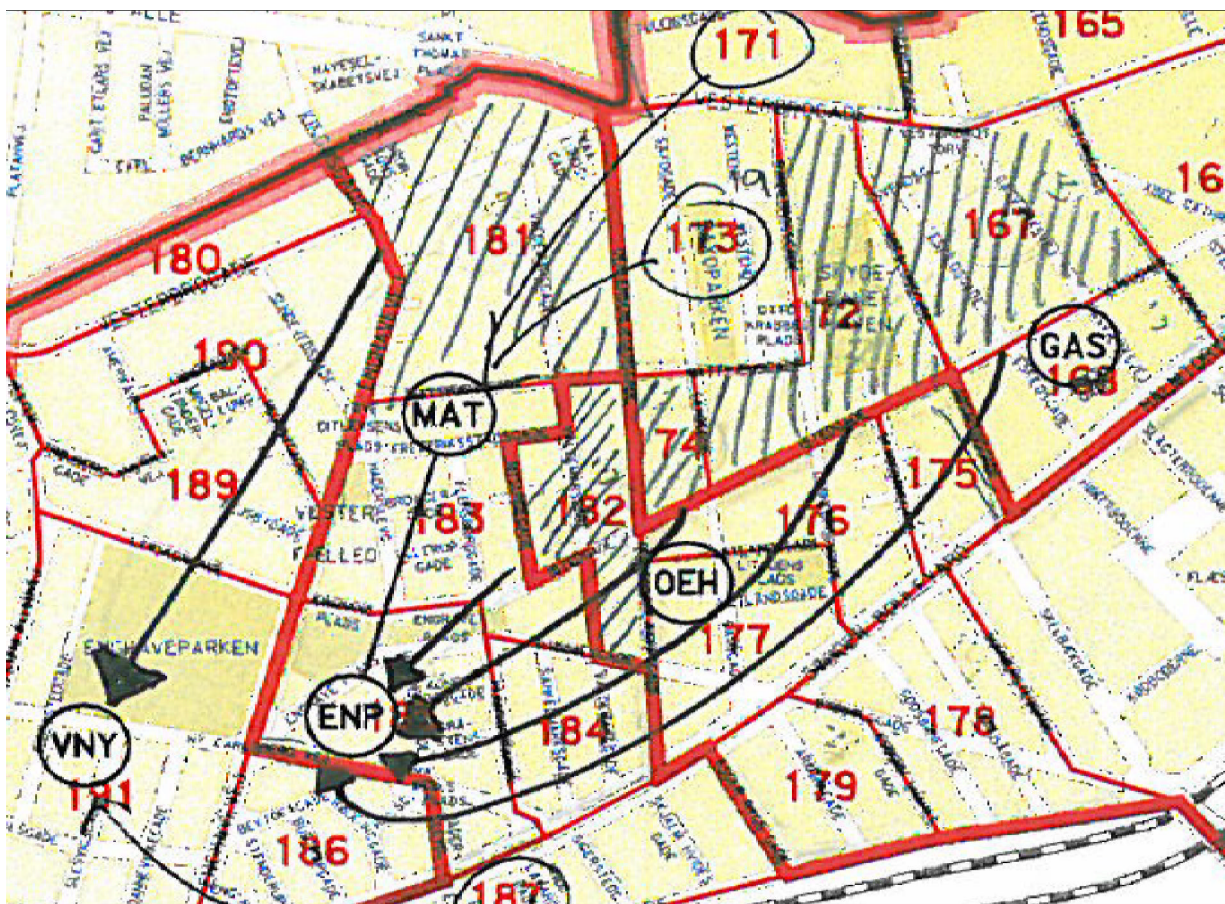

Bilag: samlet overblik over distriktsændringer

Distrikt	Rode	Fra Skole	Til Skole	Antal børn total
Indre By	56,57	Sølvgades Skole	Øster Farimagsgades Skole	14
Indre By	51,52	Den Classenske Legatskole	Sølvgades Skole	11
Indre By	64	Nyboder Skole	Skolen på Kastelsvej	13
Østerbro	66	Sortedamsskolen	Skolen på Kastelsvej	23
Østerbro	67	Langelinie Skole	Skolen på Kastelsvej	13
Østerbro	76,77	Randersgades Skole	Vibenshus Skole	10
Vesterbro/Kgs Enghave	182	Oehlenschlägersgades Skole	Tove Ditlevsens Skole	10
Vesterbro/ Kgs Enghave	181	Tove Ditlevsens Skole	Vesterbro Ny Skole	12
Vesterbro/Kgs Enghave	167, 172, 174	Gasværksvejens Skole	Tove Ditlevsens Skole	21
Vesterbro/Kgs Enghave	170, 196	Bavnehøj Skole	Ny skole i Sydhavn	10
Vanløse/Brønshøj/H usum	Hele rode 264	Korsager Skole	Tingbjerg	10
Vanløse/Brønshøj/H usum	277	Bellahøj Skole	Brønshøj Skole	13
Bispebjerg	303, 304	Tagensbo Skole	Utterslev Skole	26

Distrikt	Rode	Fra Skole	Til Skole	Antal børn total
Indre By	64	Nyboder Skole	Skolen på Kastelsvej	13
Østerbro	66	Sortedamsskolen	Skolen på Kastelsvej	23
Østerbro	67	Langelinie Skole	Skolen på Kastelsvej	13

Distrikt	Rode	Fra Skole	Til Skole	Antal børn total
Østerbro	76,77	Randersgades Skole	Vibenshus Skole	10

Tabel 2: Tosprogsprocent i skolernes grunddistrikter *før og efter* distriktsændringerne.

Skolenavn	Tosprogede i grunddistriktet	
	% før	% efter
Sølvgades Skole	4	3
Øster Farimagsgades Skole	3	2
Den Classenske Legatskole	2	2
Nyboder Skole	2	2
Christianshavns Skole	14	14
Skolen på Kastelsvej		2

Distrikt	Rode	Fra Skole	Til Skole	Antal børn total
Vesterbro/Kgs Enghave	182	Oehlenschlägersgades Skole	Tove Ditlevsens Skole	10
Vesterbro/ Kgs Enghave	181	Tove Ditlevsens Skole	Vesterbro Ny Skole	12
Vesterbro/Kgs Enghave	167, 172, 174	Gasværksvejens Skole	Tove Ditlevsens Skole	22