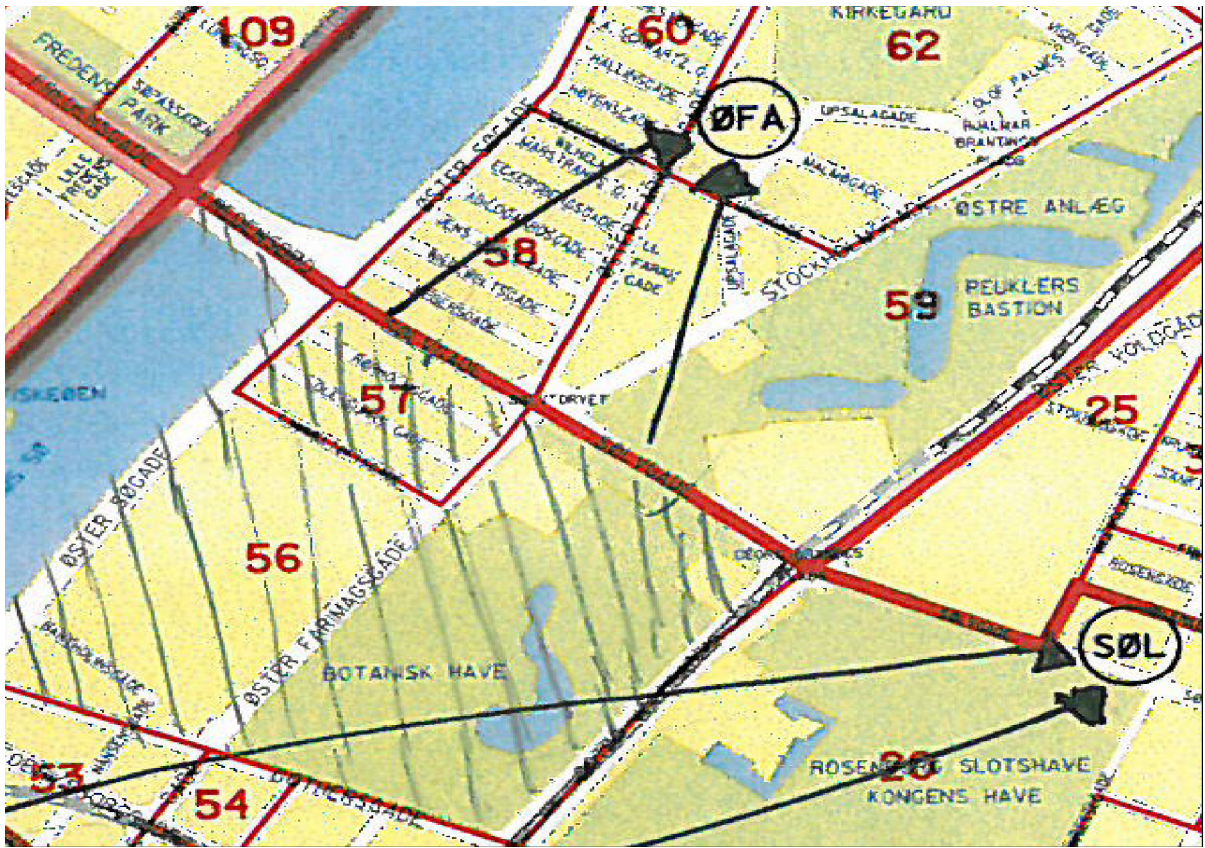

Bilag: samlet overblik over distriktsændringer

Distrikt	Rode	Fra Skole	Til Skole	Antal børn total
Indre By	56,57	Sølvgades Skole	Øster Farimagsgades Skole	14
Indre By	51,52	Den Classenske Legatskole	Sølvgades Skole	11
Indre By	64	Nyboder Skole	Skolen på Kastelsvej	13
Østerbro	66	Sortedamsskolen	Skolen på Kastelsvej	23
Østerbro	67	Langelinie Skole	Skolen på Kastelsvej	13
Østerbro	76,77	Randersgades Skole	Vibenshus Skole	10
Vesterbro/Kgs Enghave	182	Oehlenschlägersgades Skole	Tove Ditlevsens Skole	10
Vesterbro/ Kgs Enghave	181	Tove Ditlevsens Skole	Vesterbro Ny Skole	12
Vesterbro/Kgs Enghave	167, 172, 174	Gasværksvejens Skole	Tove Ditlevsens Skole	21
Vesterbro/Kgs Enghave	170, 196	Bavnehøj Skole	Ny skole i Sydhavn	10
Vanløse/Brønshøj/H usum	Hele rode 264	Korsager Skole	Tingbjerg	10
Vanløse/Brønshøj/H usum	277	Bellahøj Skole	Brønshøj Skole	13
Bispebjerg	303, 304	Tagensbo Skole	Utterslev Skole	26

Indre By & Østerbro

Distrikt	Rode	Fra Skole	Til Skole	Antal børn total
Indre By	56,57	Sølvgades Skole	Øster Farimagsgades Skole	14

Distrikt	Rode	Fra Skole	Til Skole	Antal børn total
Indre By	51,52	Den Classenske Legatskole	Sølvgades Skole	11

Distrikt	Rode	Fra Skole	Til Skole	Antal børn total
Indre By	64	Nyboder Skole	Skolen på Kastelsvej	13
Østerbro	66	Sortedamsskolen	Skolen på Kastelsvej	23
Østerbro	67	Langelinie Skole	Skolen på Kastelsvej	13

Distrikt	Rode	Fra Skole	Til Skole	Antal børn total
Østerbro	76,77	Randersgades Skole	Vibenshus Skole	10

Tabel 2: Tosprogsprocent i skolernes grunddistrikter *før og efter* distriktsændringerne.

Skolenavn	Tosprogede i grunddistriktet	
	% før	% efter
Sølvgades Skole	4	3
Øster Farimagsgades Skole	3	2
Den Classenske Legatskole	2	2
Nyboder Skole	2	2
Christianshavns Skole	14	14
Skolen på Kastelsvej		2