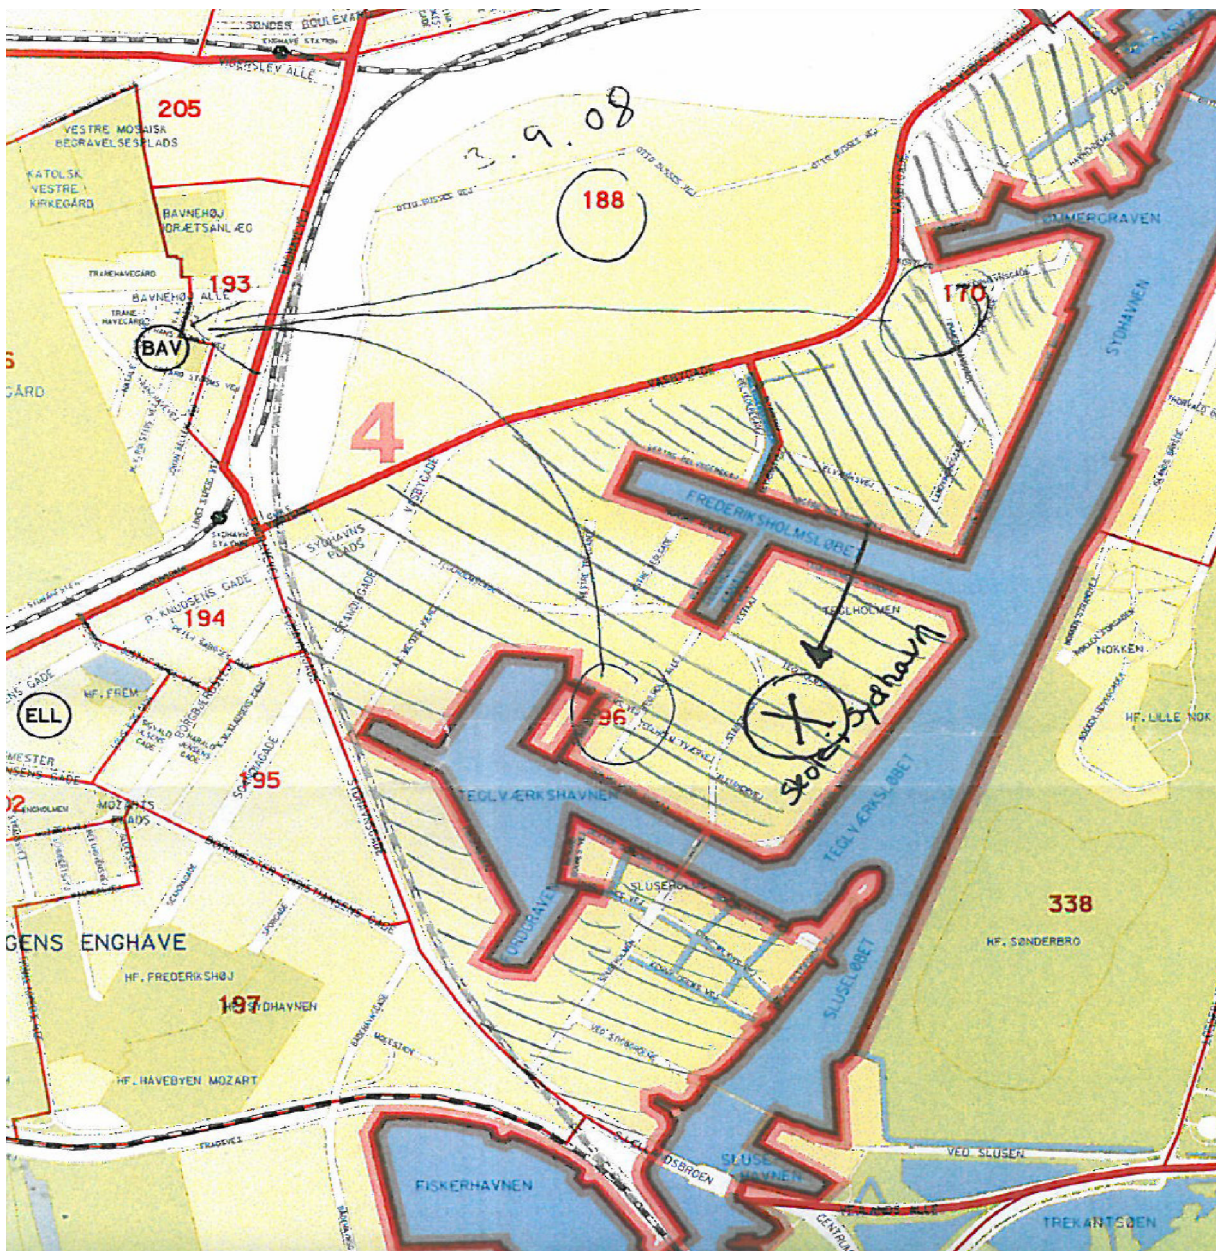

Tabel 2: Tosprogsprocent i skolernes grunddistrikter *før og efter* ændringerne.

Skolenavn	Tosprogede i grunddistriktet	
	% før	% efter
Gasværksvejens Skole	9	11
Oehlenschlägersgades Skole	16	17
Tove Ditlevsens Skole	19	16
Vesterbro Ny Skole	19	17
Bavnehøj Skole	52	60
Ellebjerg Skole	47	47
Skole i Sydhavn		16

(Data BUFLIS, Pivot, elevtal 5. september 2009. Skolegrunddistrikt, rode, modersmål, (folkeskoleelever, 0.-2. klassetrin, normalelevere).)