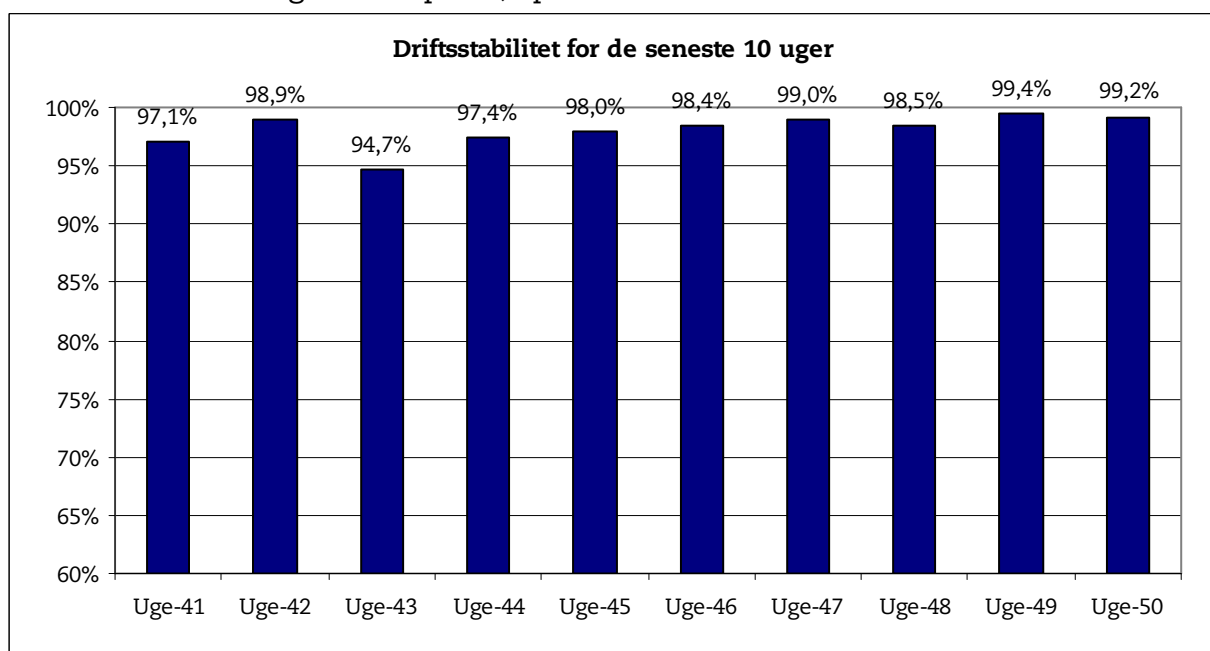

21. december 2007

Metroens driftsstabilitet og passagertal uge 50, 2007

Driftsstabilitet

Driftsstabiliteten i november var på ca. 98,3 pct.

Driftsstabiliteten i uge 50 var på 99,2 pct.

Passagertal

Passagertallet for november var ca. 3,8 mio.

Passagertallet i uge 48 var ca. 921.000.

Opgørelser i dette notat bygger på foreløbige tal, hvorfor der tages forbehold for eventuelle senere justeringer. Det understreges samtidigt, at Metroens passagertal i oktober og november er inklusive foreløbigt estimerede passagertal for stationer på Østamagerbanen til lufthavnen.