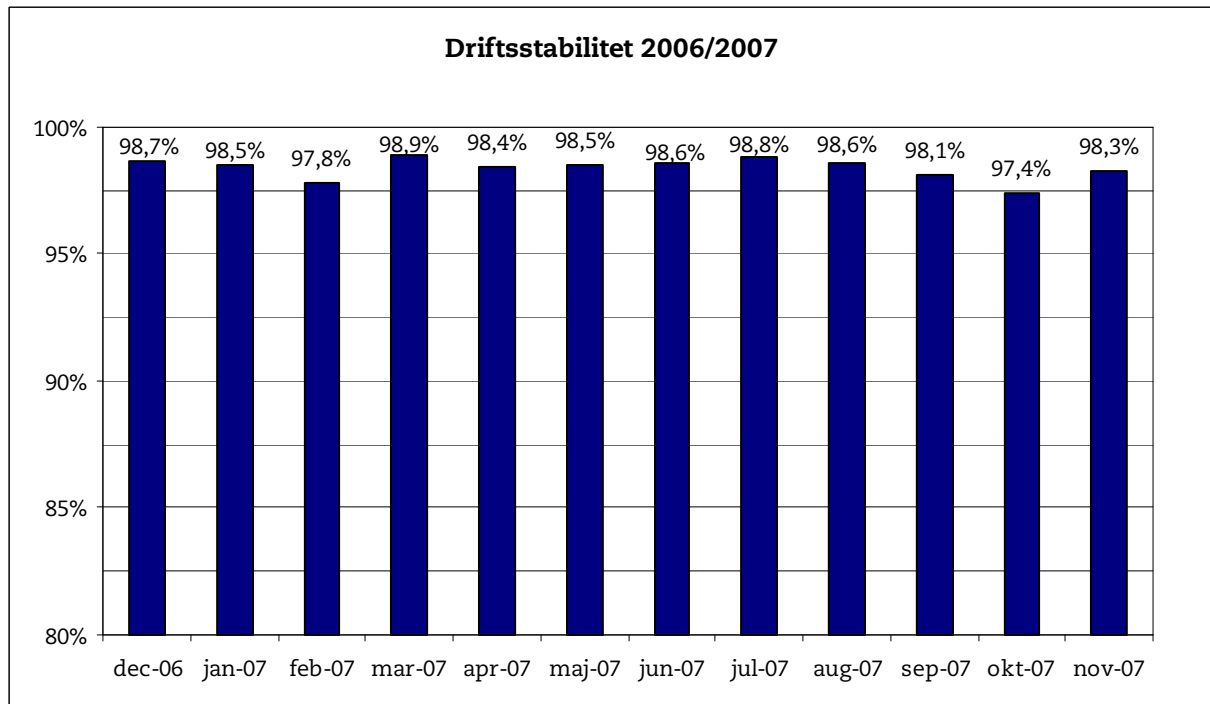

21. december 2007

Metroens driftsstabilitet og passagertal uge 50, 2007

Driftsstabilitet

Driftsstabiliteten i november var på ca. 98,3 pct.

Driftsstabiliteten i uge 50 var på 99,2 pct.

Passagertal

Passagertallet for november var ca. 3,8 mio.

Passagertallet i uge 48 var ca. 921.000.

Opgørelser i dette notat bygger på foreløbige tal, hvorfor der tages forbehold for eventuelle senere justeringer. Det understreges samtidigt, at Metroens passagertal i oktober og november er inklusive foreløbigt estimerede passagertal for stationer på Østamagerbanen til lufthavnen.