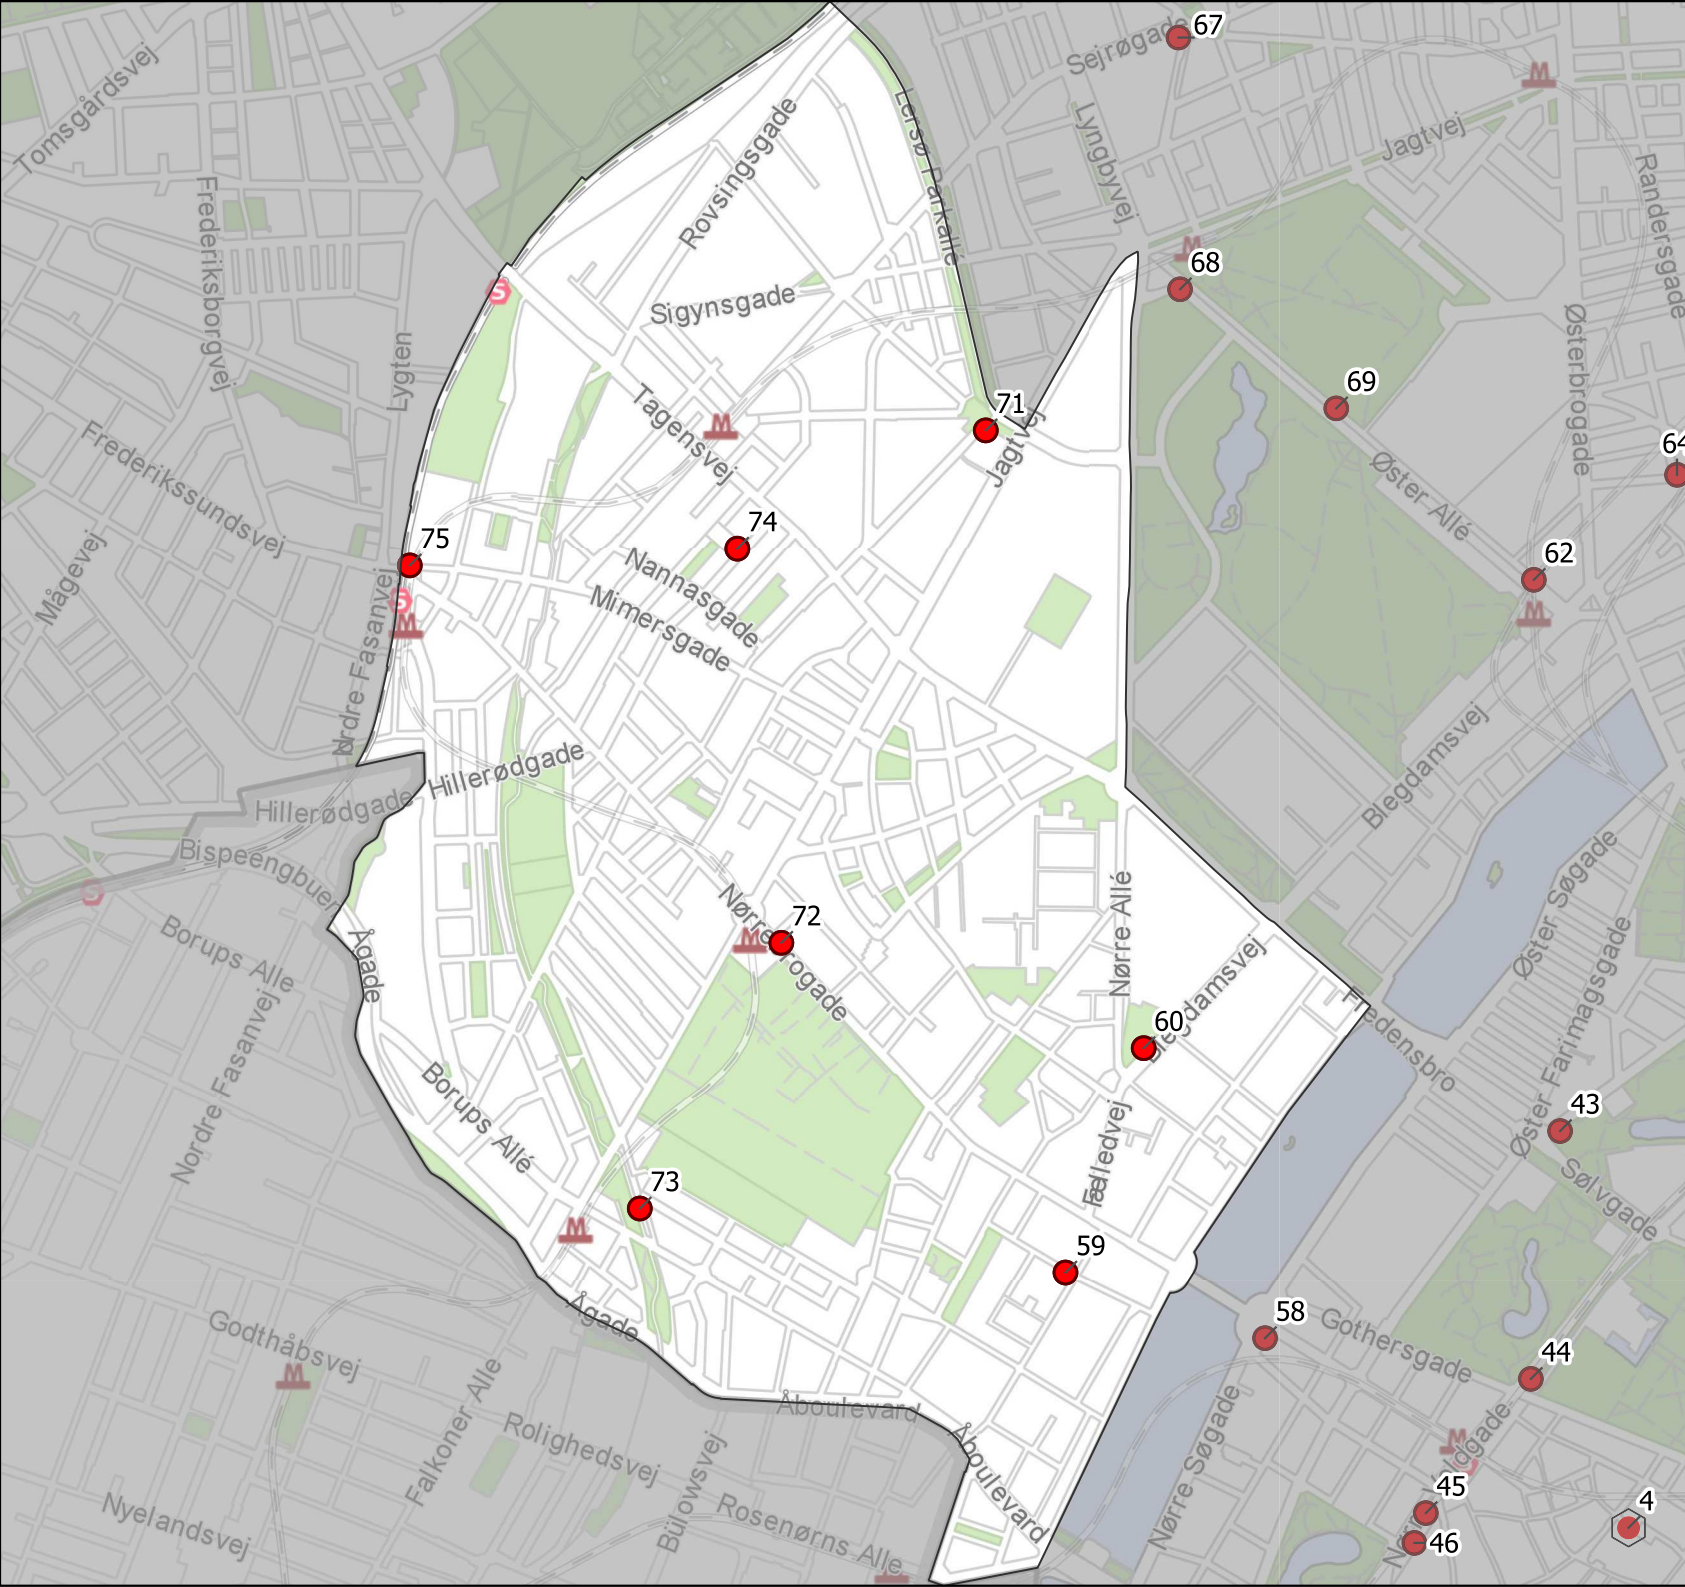

# Bycykel lokationer

Lokaludvalg: Nørrebro

59. Baggensengade
74. Balders Plads
75. Nørrebro st. - Folmer Bendtsens Plads
60. Sankt Hans Torv - Nørre Allé
72. Nørrebrogade
73. Rantzausgade
71. Sifs Plads

0 250 500 m