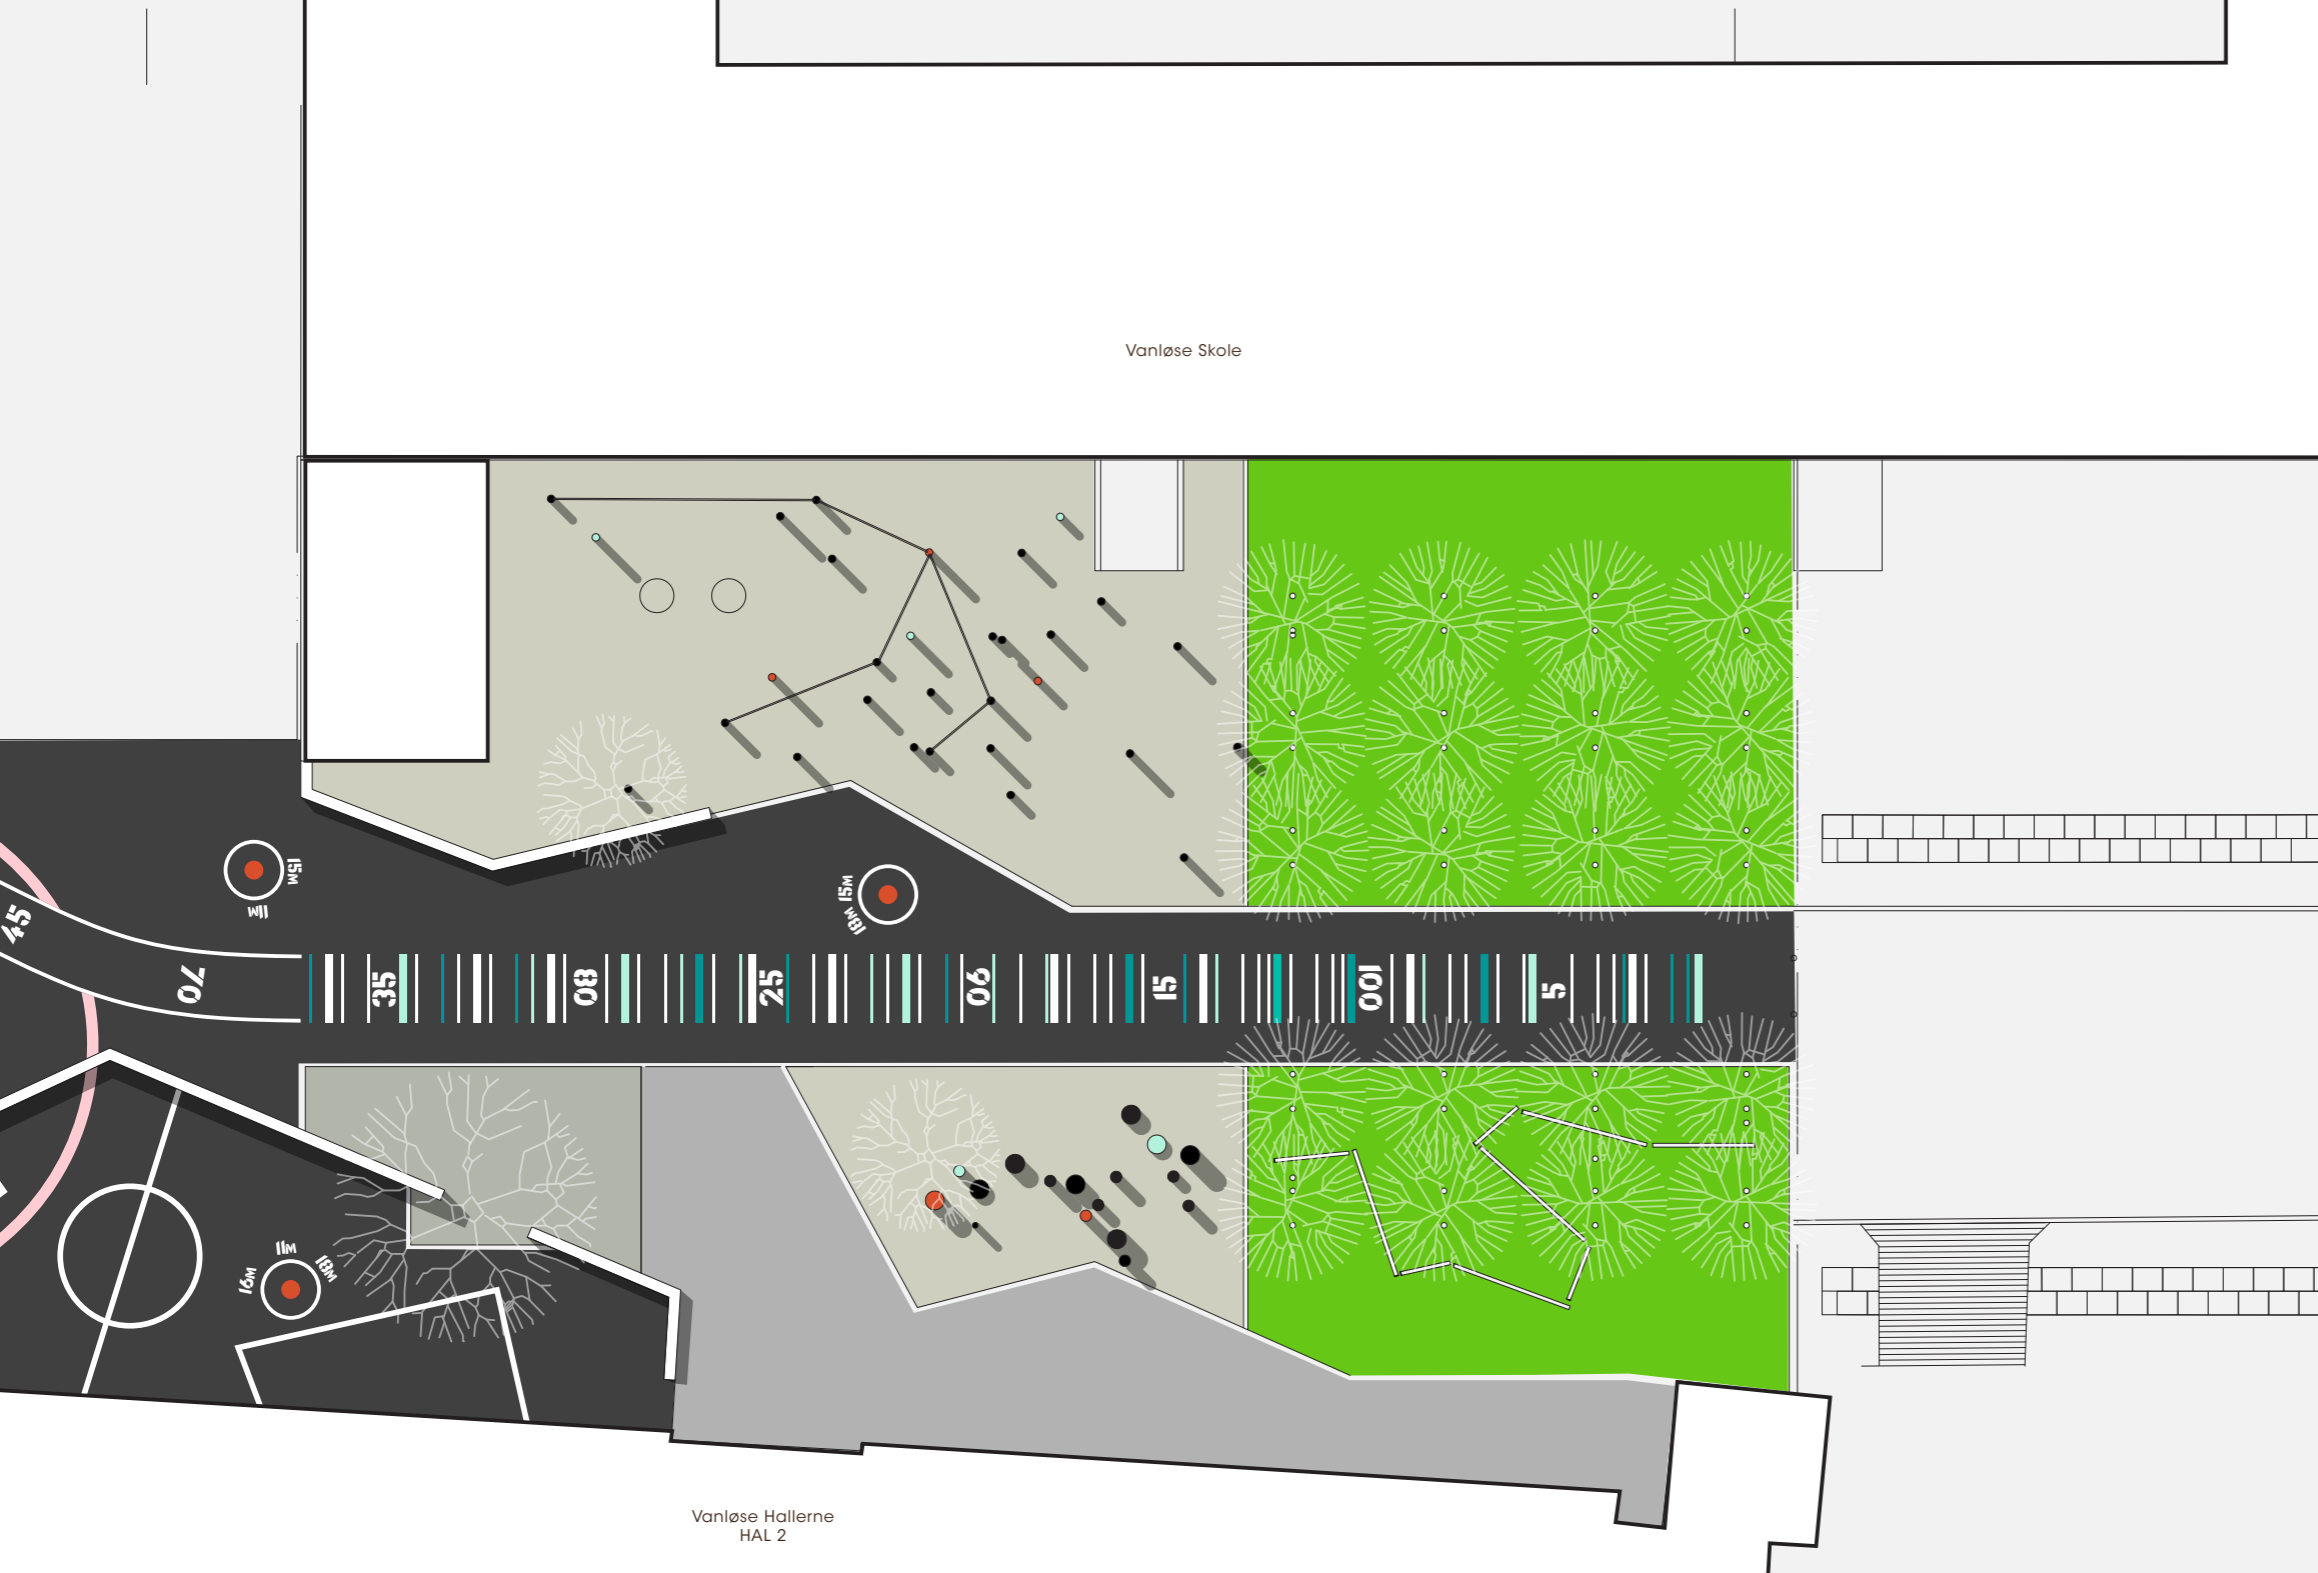

Vanløse Hallerne  
HAL 1

Krokodillen  
-indskolings bygning

Skolegård, Hyltebjerg Skole

Genvejen  
Illustrationsplan - Farver  
1:200  
07.07.15  
1:1 landskab / dorte mandrup arkitekter

Overflader	Farver
Faldsand	RAL 040 50 70
Kunstgræs	RAL 010 80 20
Asfalt	RAL 190 80 20
Grus	RAL 190 60 40
Fortovsfiser	RAL 200 40 40
Græs	RAL 9016
Gummibelægning	RAL 9004

Vanløse Hallerne  
HAL 2

Vanløse Skole

Genvejen  
Illustrationsplan - Farver  
1:200  
07.07.15  
1:1 landskab / dorte mandrup arkitekter