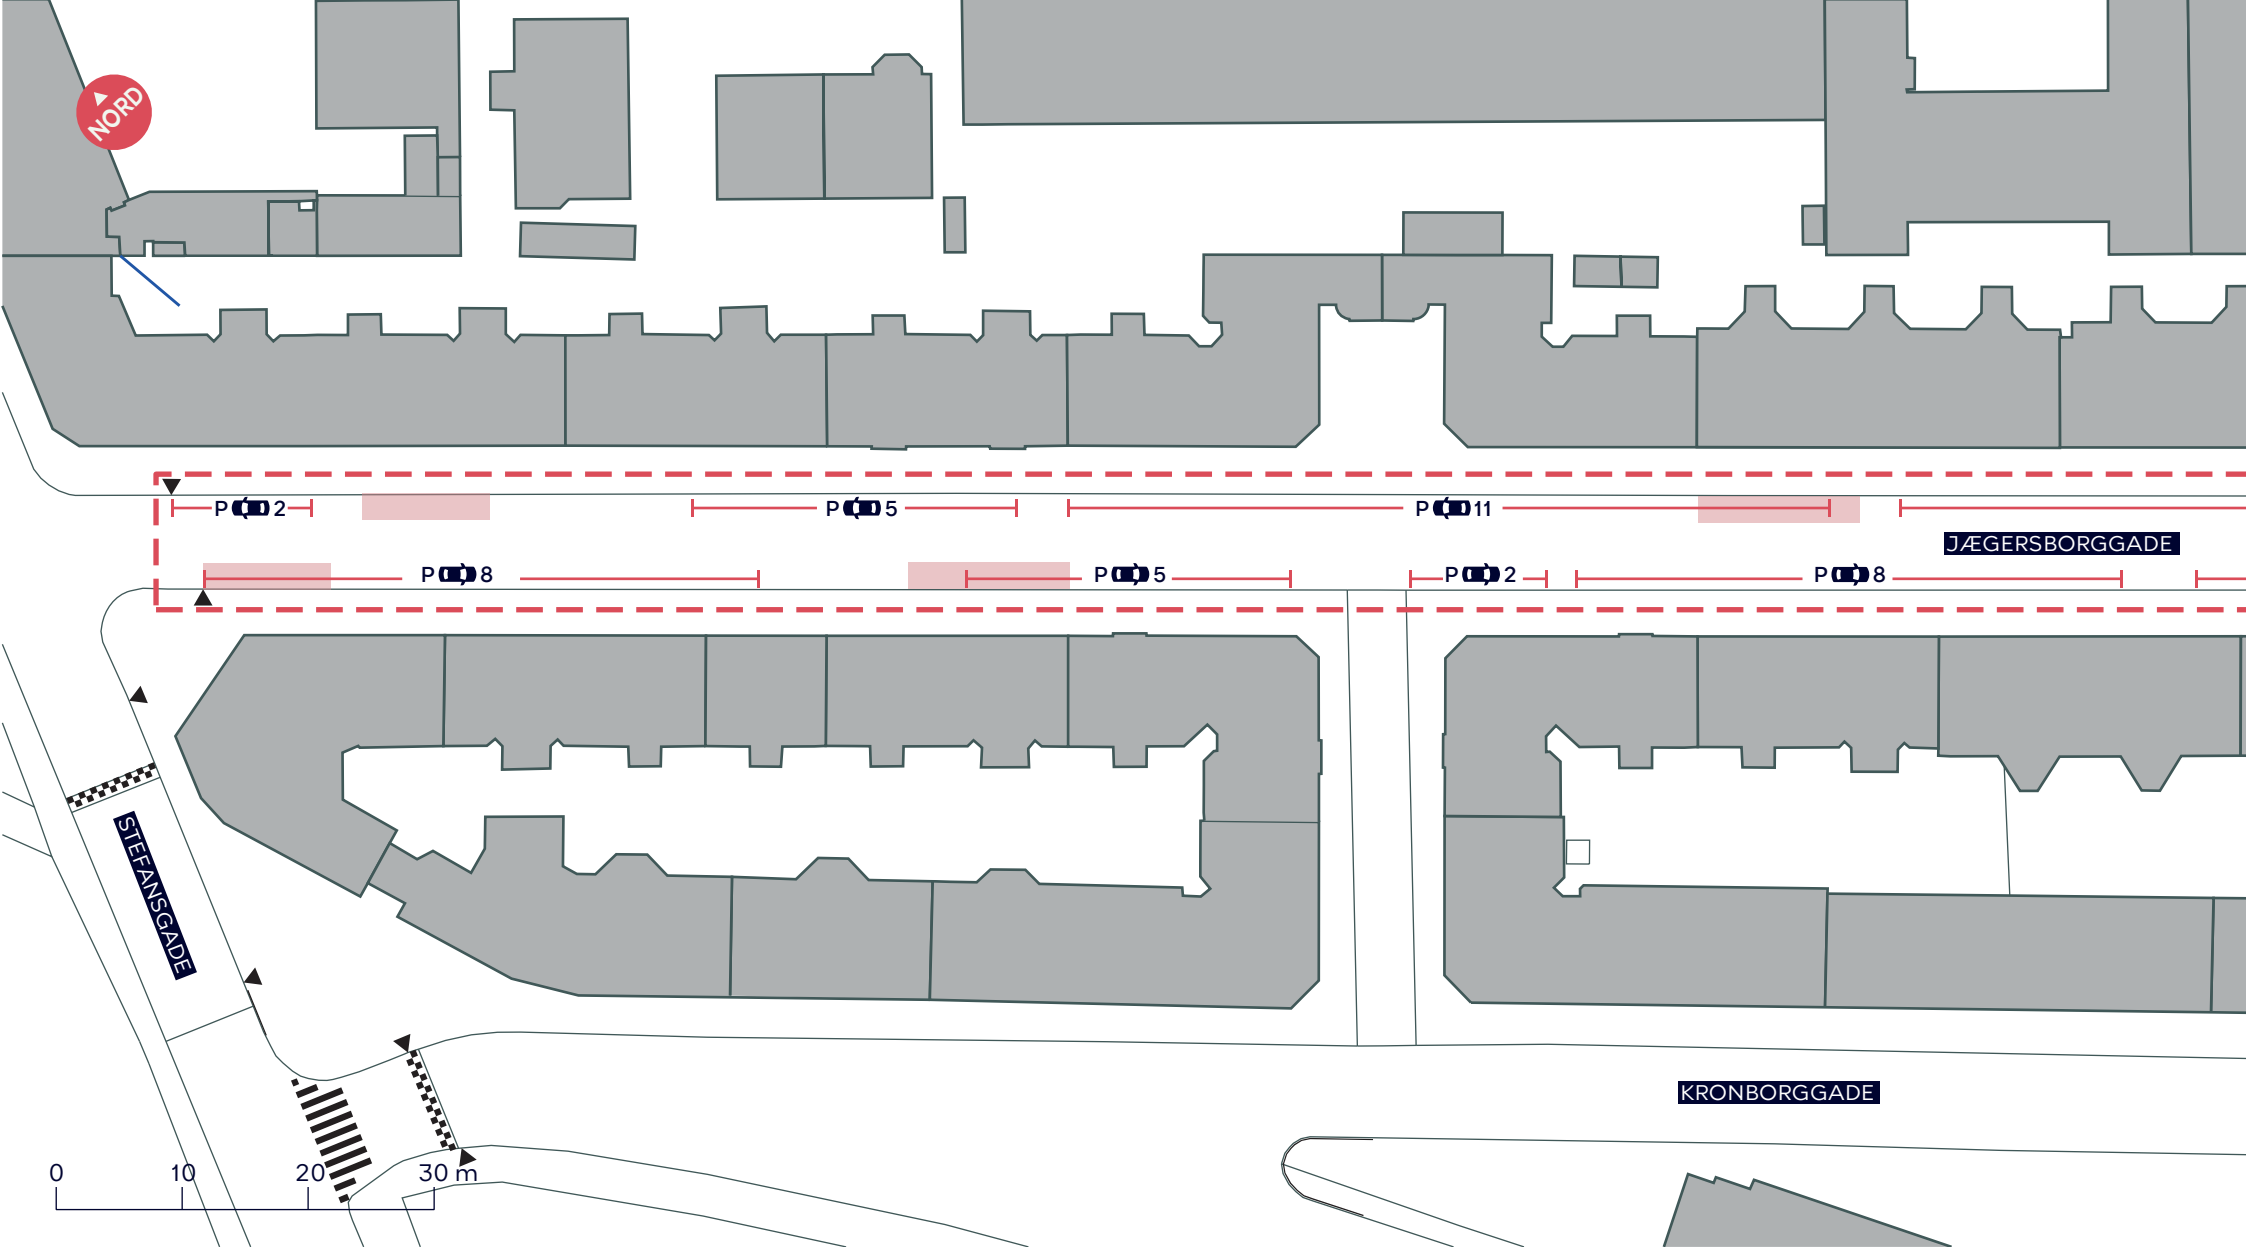

- Anlægsområde
- Eksisterende p-pladser i alt 93 stk.
- Eksisterende uformel cykelparkering

NY CYKELPARKERING JÆGERSBORGGADE

Nørrebro

Eksisterende forhold

SAMLET BILAG 3

- - - Anlægsområde
- | | Eksisterende p-pladser 52 stk.
- Eksisterende uformel cykelparkering

NY CYKELPARKERING JÆGERSBORGGADE

Nørrebro

Eksisterende forhold

BILAG 3A

- - - Anlægsområde
- | | Eksisterende p-pladser 41 stk.
- Eksisterende uformel cykelparkering

NY CYKELPARKERING JÆGERSBORGGADE

Nørrebro