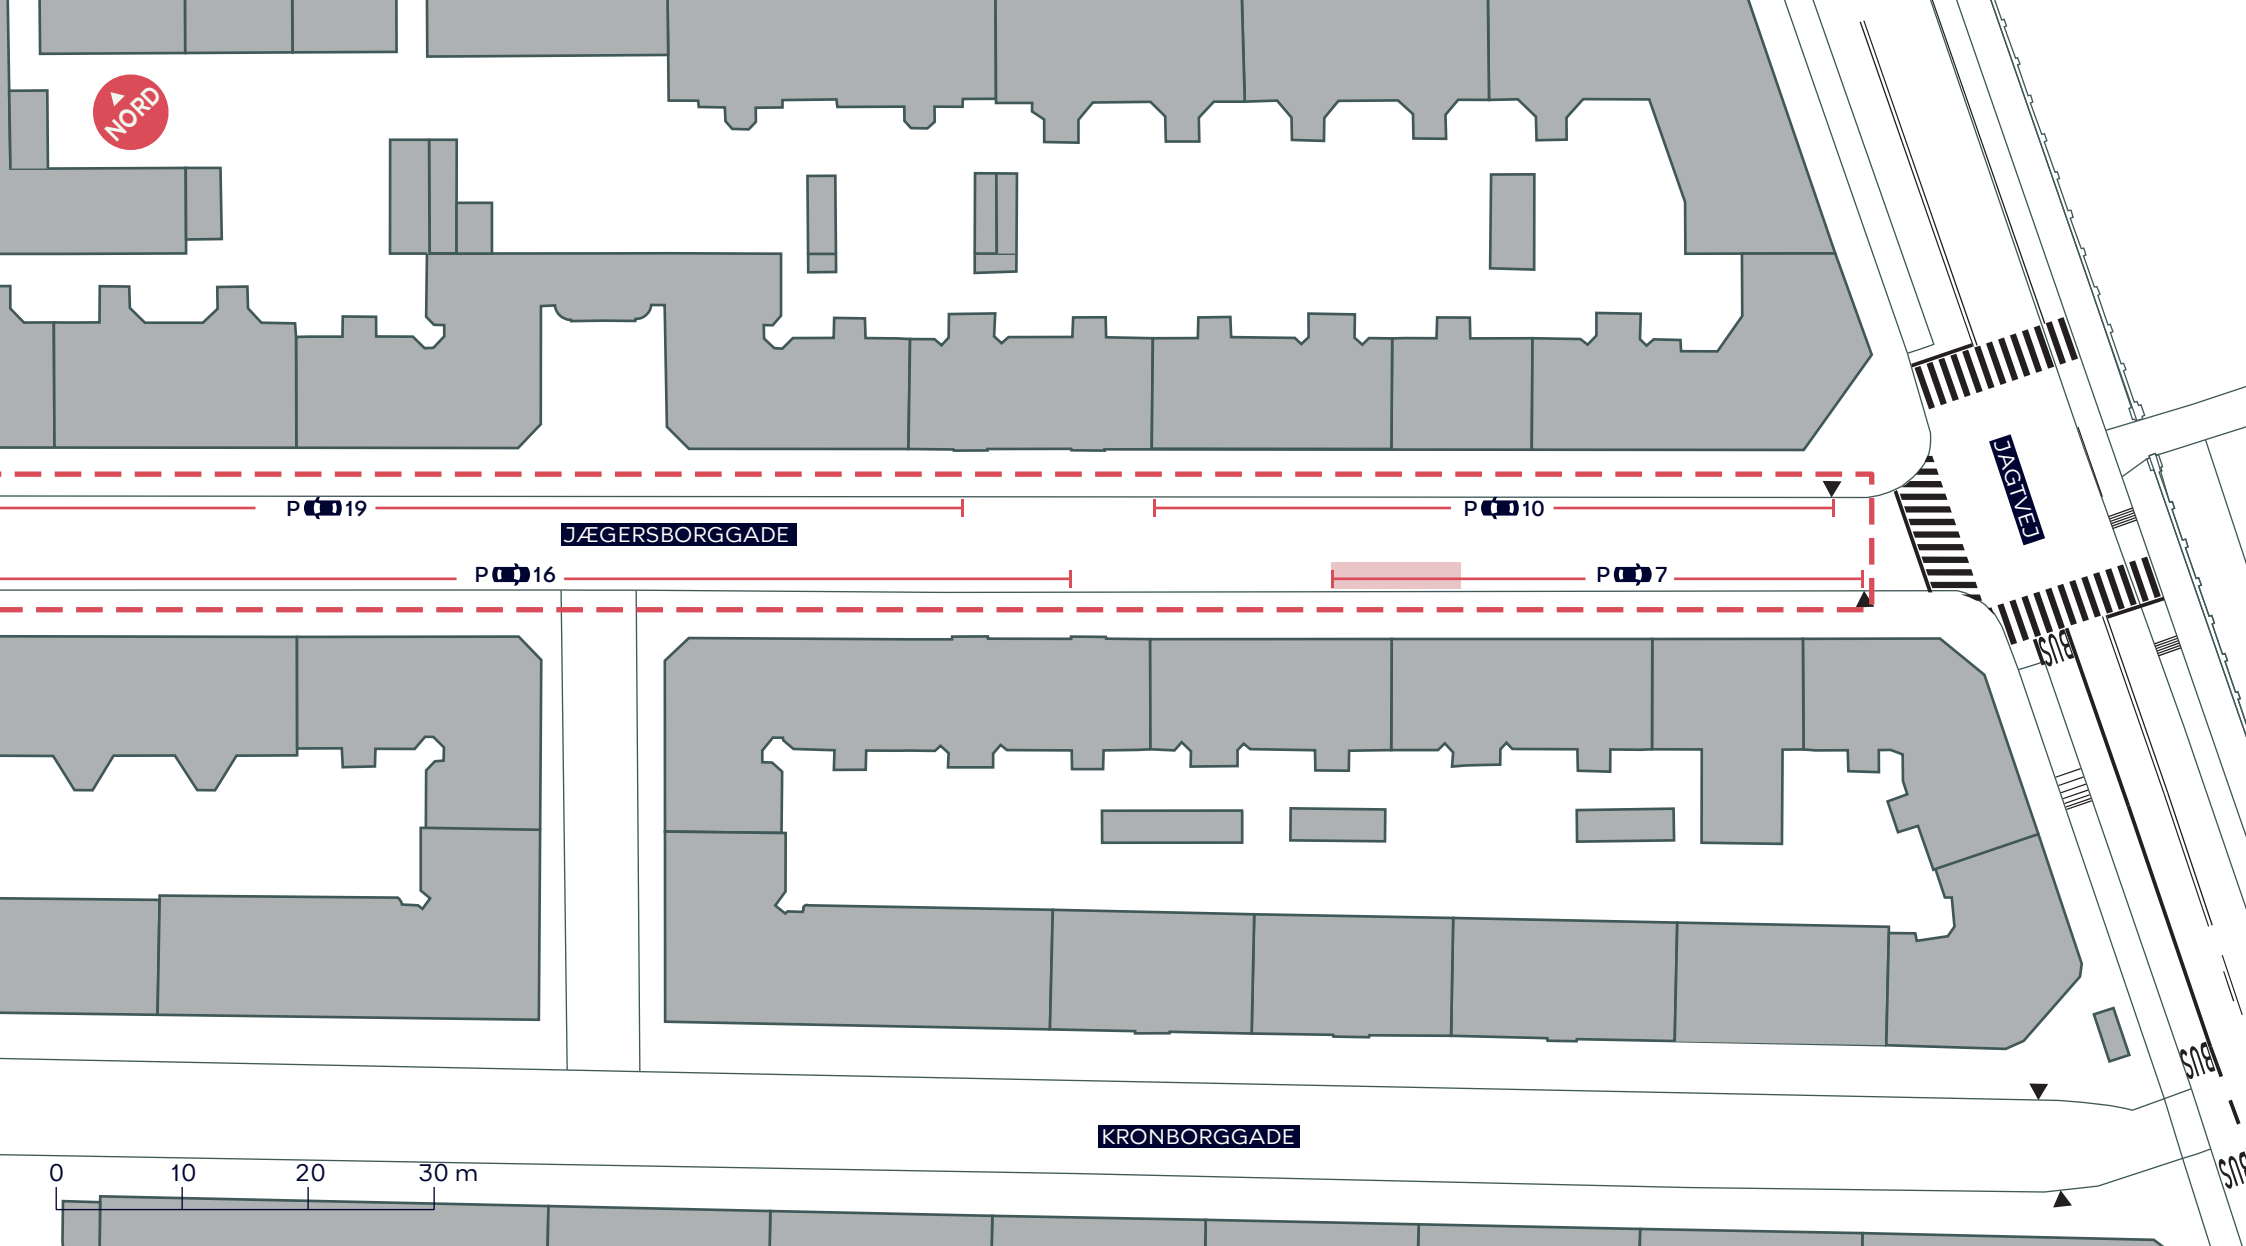

- Anlægsområde
- Eksisterende p-pladser i alt 93 stk.
- Eksisterende uformel cykelparkering

NY CYKELPARKERING JÆGERSBORGGADE

Nørrebro

Eksisterende forhold

SAMLET BILAG 3

- - - Anlægsområde
- | | Eksisterende p-pladser 52 stk.
- Eksisterende uformel cykelparkering

NY CYKELPARKERING JÆGERSBORGGADE

Nørrebro

Eksisterende forhold

BILAG 3A

- - - Anlægsområde
- | | Eksisterende p-pladser 41 stk.
- Eksisterende uformel cykelparkering

NY CYKELPARKERING JÆGERSBORGGADE

Nørrebro