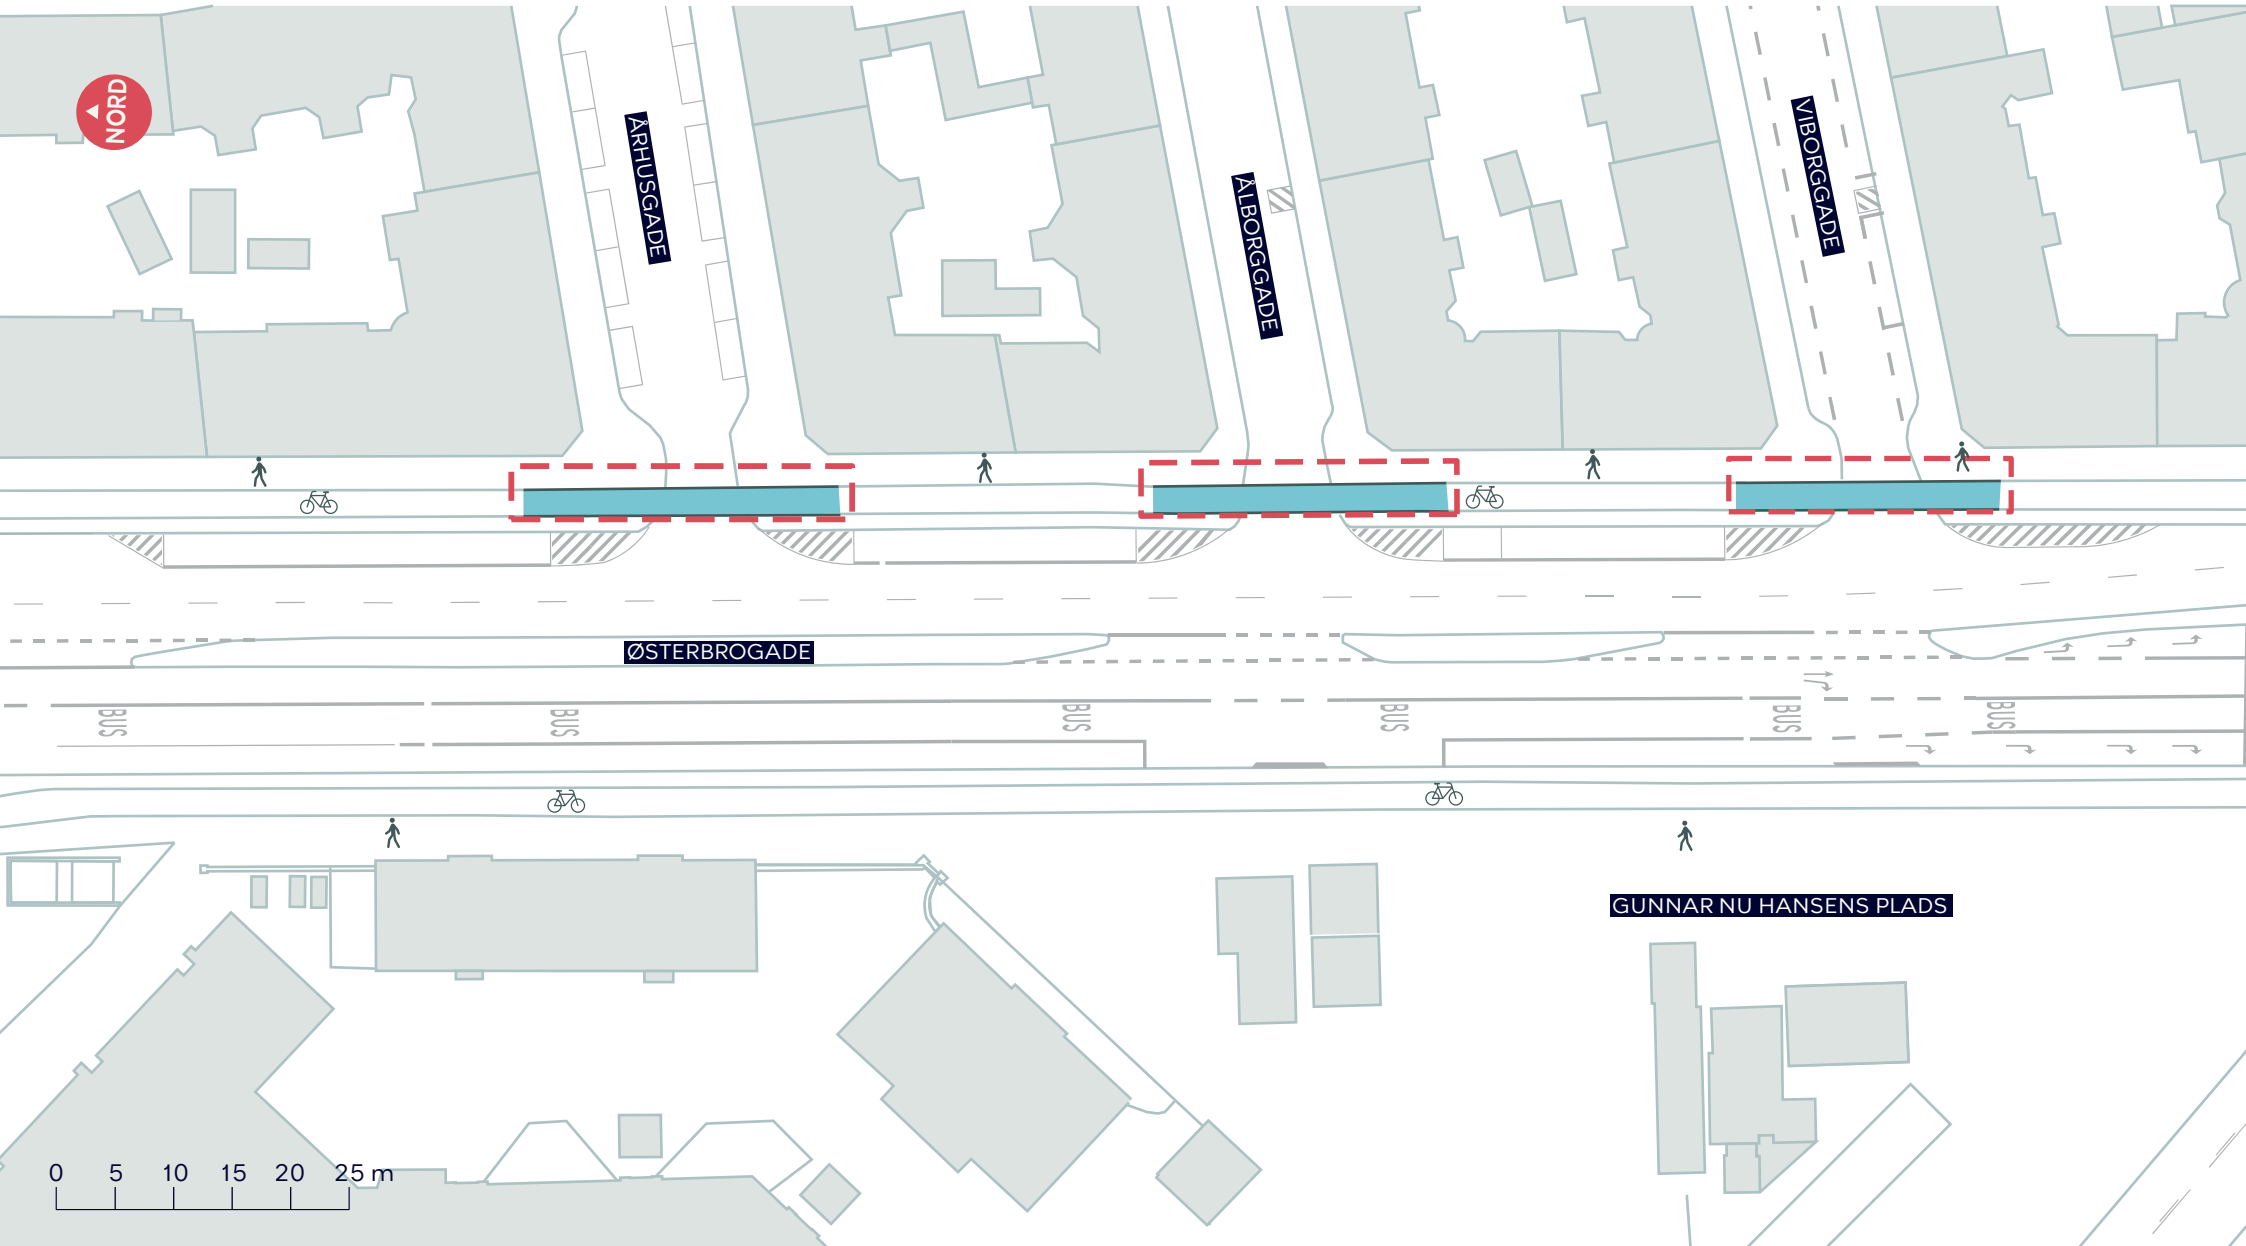

## TILSKUDSARBEJDER PÅ ØSTERBROGADE

Østerbro

Projektforslag

SAMLET BILAG 4A-B

- - - Anlægsområde
- Fortov
- Cykelsti
- Granit

**TILSKUDSARBEJDER PÅ ØSTERBROGADE**

Østerbro  
Projektforslag

**BILAG 4A**

--- Anlægsområde

■ Cykelsti

## TILSKUDSARBEJDER PÅ ØSTERBROGADE

Østerbro

Projektforslag

BILAG 4B

--- Anlægsområde

■ Cykelsti

**TILSKUDSARBEJDER PÅ ØSTERBROGADE**

Østerbro

Projektforslag

**BILAG 4C**

--- Anlægsområde

— Cykelsti

**TILSKUDSARBEJDER PÅ ØSTERBROGADE**

Østerbro

Projektforslag

**BILAG 4D**