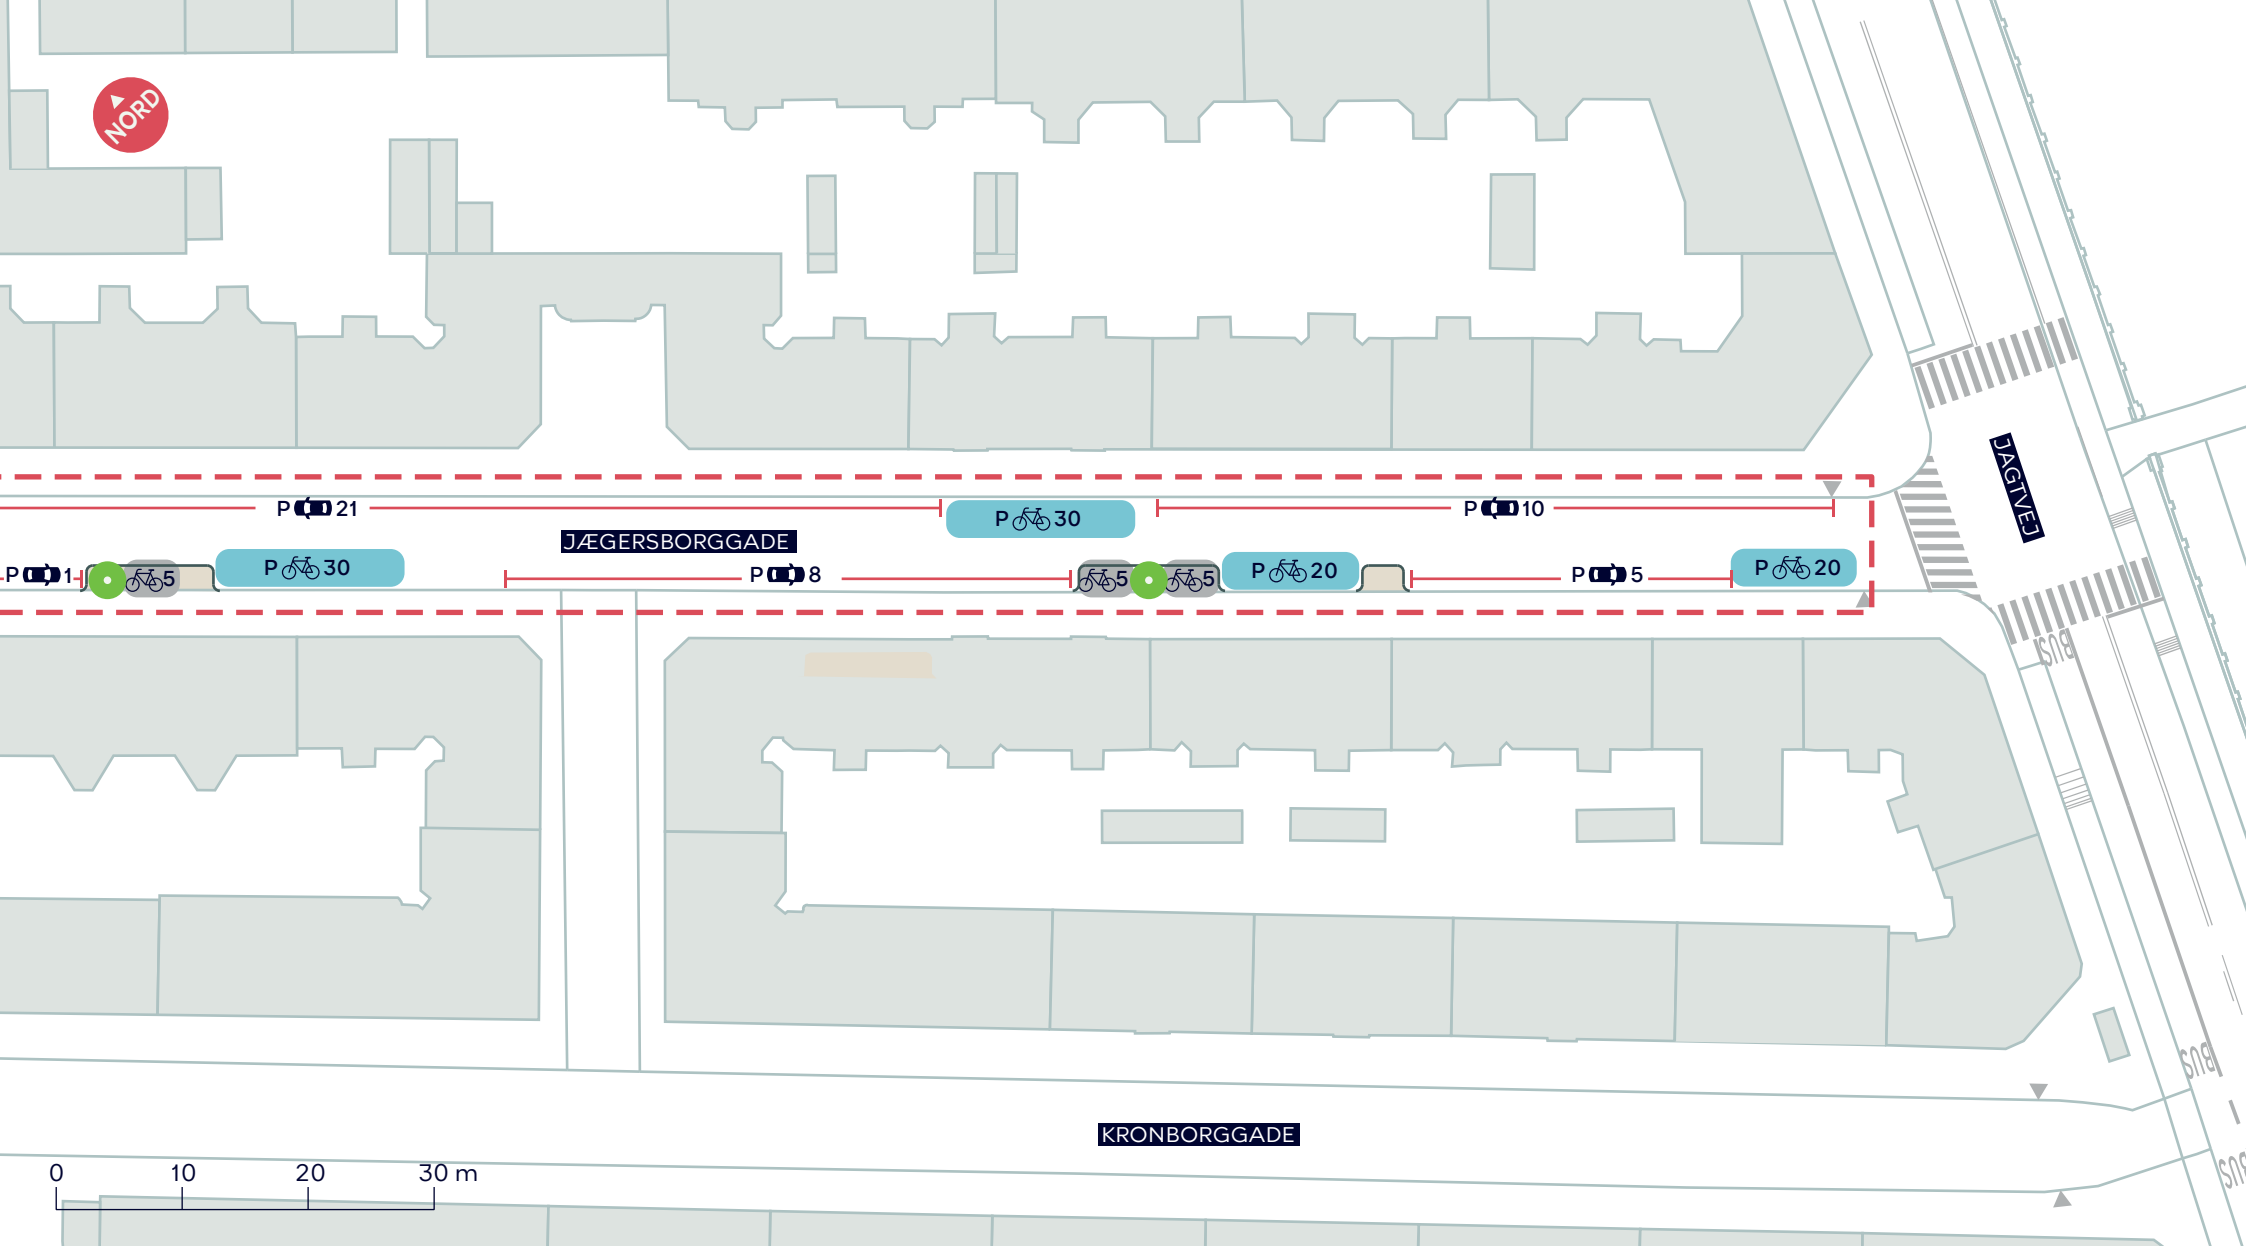

--- Anlægsområde

— Fremtidige p-pladser ialt 68 stk.

P Projekteret cykelparkering ialt 250 stk

P Andet cykelparkeringsprojekt 25 stk

Nedlagte p-pladser ialt 25 stk.

NY CYKELPARKERING JÆGERSBORGGADE

Nørrebro

Projektforslag

SAMLET BILAG 4

- - - Anlægsområde
 - | | Fremtidige p-pladser 23 stk.
 - P 20 Projekteret cykelparkering 150 stk
 - P 5 Andet cykelparkeringsprojekt 10 stk
- Nedlagte p-pladser 18 stk.

NY CYKELPARKERING JÆGERSBORGGADE

Nørrebro
 Projektforslag

BILAG 4B

- - - Anlægsområde
- | | Fremtidige p-pladser 45 stk.
- P 100 Projekteret cykelparkering 100 stk
- P 15 Andet cykelparkeringsprojekt 15 stk
- Nedlagte p-pladser 7 stk.

NY CYKELPARKERING JÆGERSBORGGADE

Nørrebro
Projektforslag

BILAG 4A