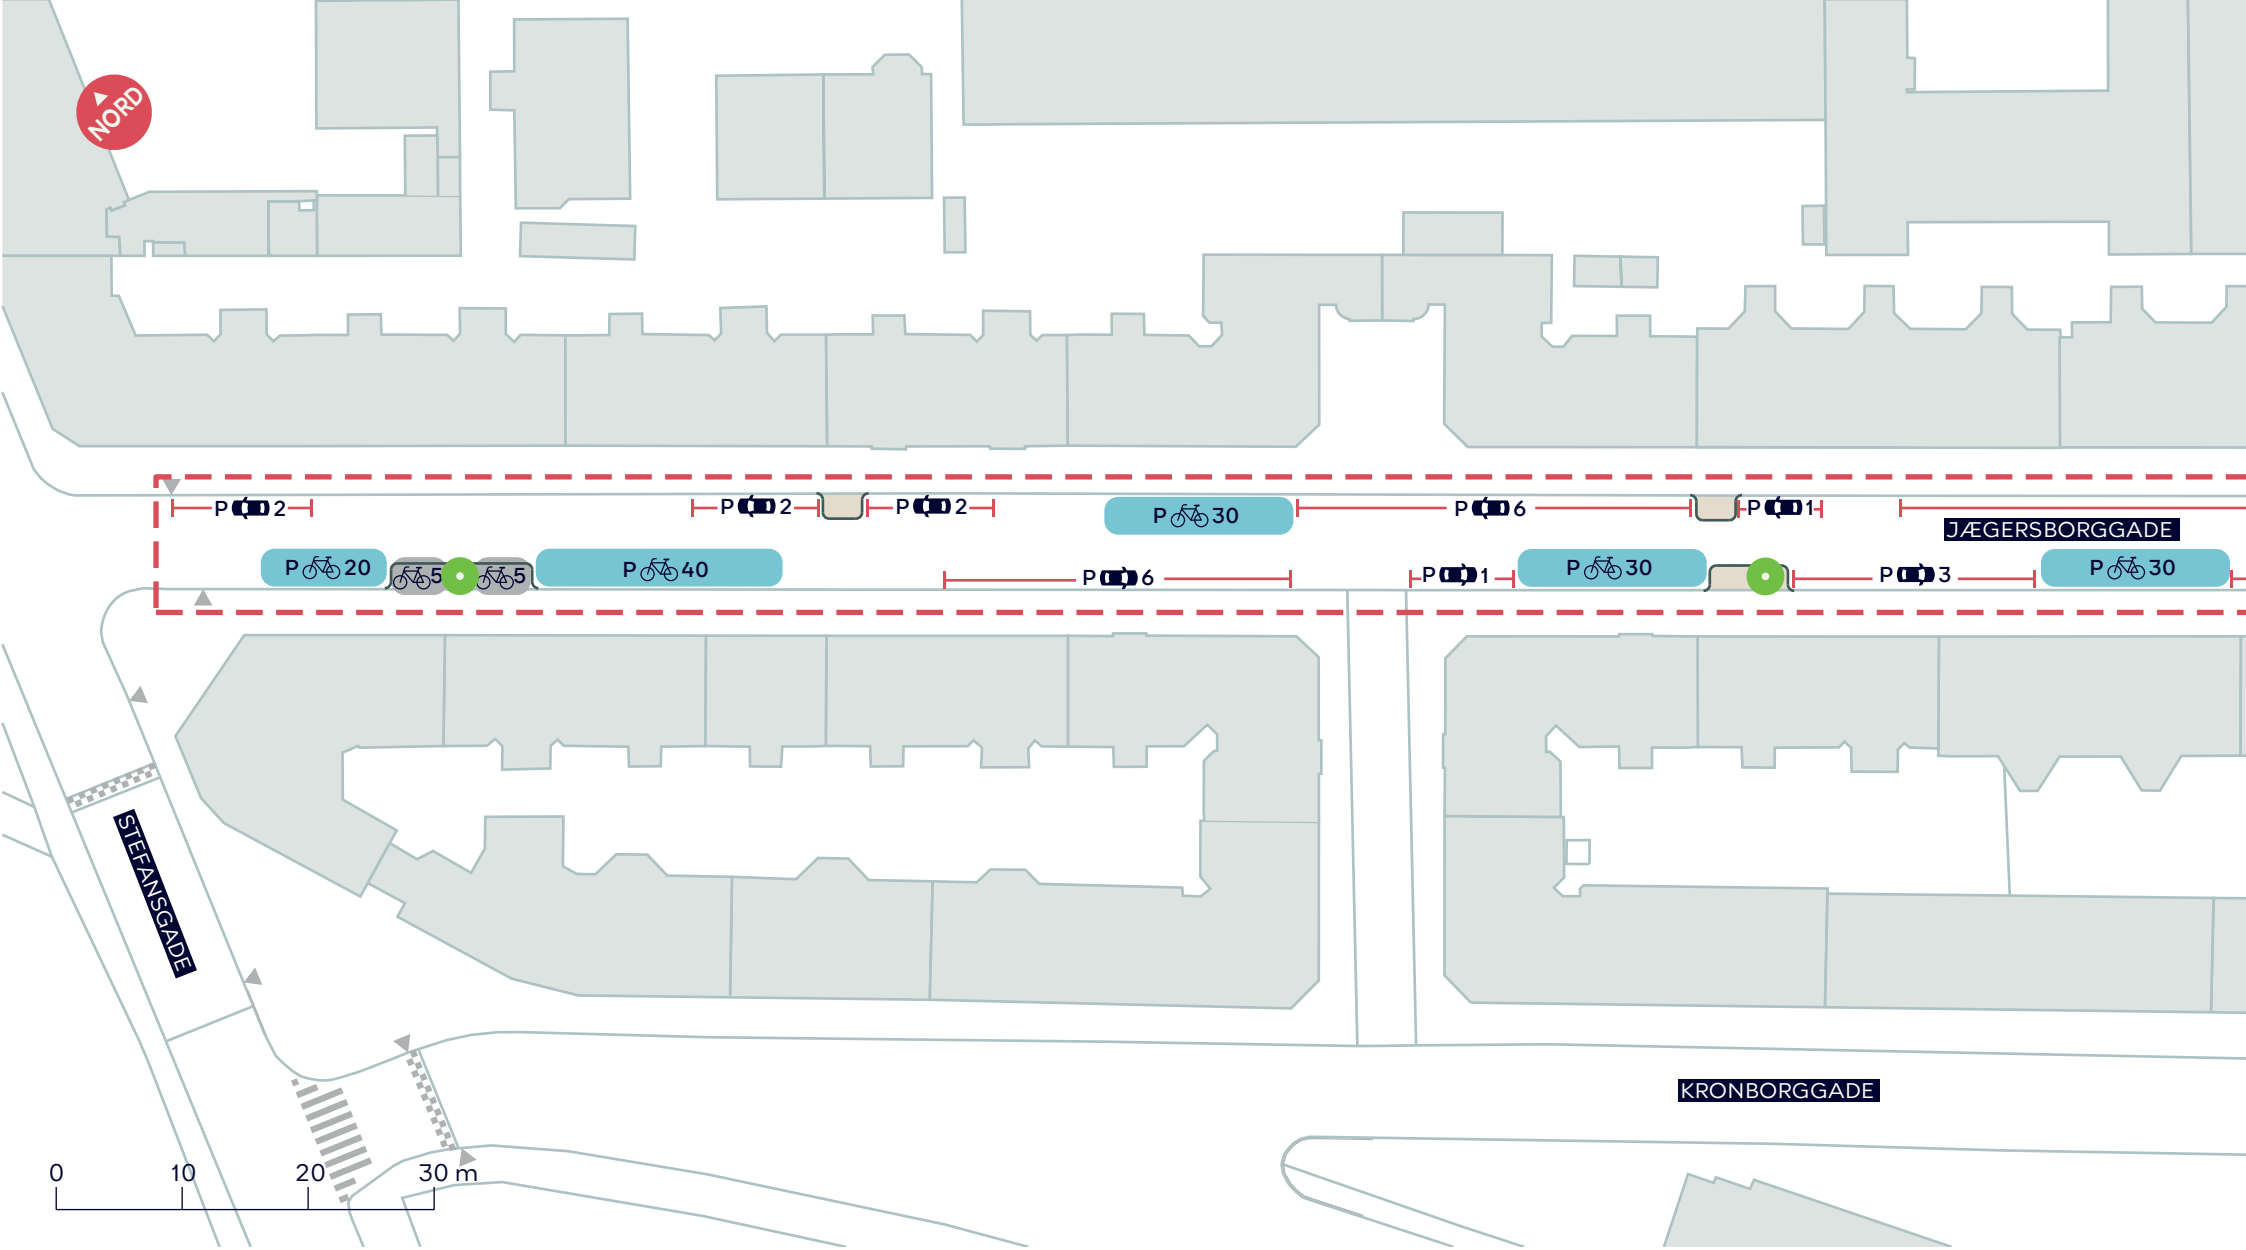

--- Anlægsområde

— Fremtidige p-pladser ialt 68 stk.

P Projekteret cykelparkering ialt 250 stk

P Andet cykelparkeringsprojekt 25 stk

Nedlagte p-pladser ialt 25 stk.

NY CYKELPARKERING JÆGERSBORGGADE

Nørrebro

Projektforslag

SAMLET BILAG 4

- - - Anlægsområde
 - | | Fremtidige p-pladser 23 stk.
 - P 20 Projekteret cykelparkering 150 stk
 - P 5 Andet cykelparkeringsprojekt 10 stk
- Nedlagte p-pladser 18 stk.

NY CYKELPARKERING JÆGERSBORGGADE

Nørrebro
 Projektforslag

BILAG 4B

- - - Anlægsområde
- | | Fremtidige p-pladser 45 stk.
- P 100 Projekteret cykelparkering 100 stk
- P 15 Andet cykelparkeringsprojekt 15 stk
- Nedlagte p-pladser 7 stk.

NY CYKELPARKERING JÆGERSBORGGADE

Nørrebro
Projektforslag

BILAG 4A