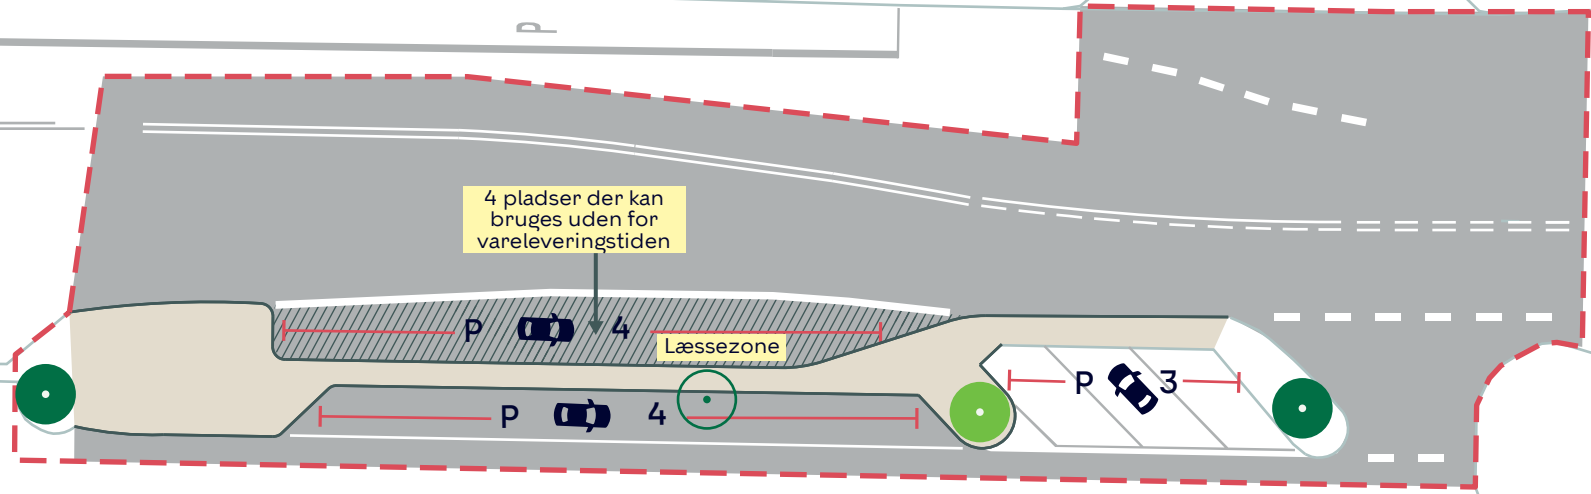

NORD

BLEGDAMSVEJ

4 pladser der kan bruges uden for vareleveringstiden

Læssezone

Ny dagligvarebutik

120

122

124

126

94

95a

2007

- - - Anlægsområde
- xx Matrikel / matrikelnummer
- Eksist. træ (2 stk.) ● Nyt træ (1 stk.)
- Træ der fældes (1 stk.)

VARELEVERINGSPLADS TIL NY DAGLIGVAREBUTIK

Blegdamsvej 124
Projektforslag

BILAG 4A

- - - Anlægsområde
- xx Matrikel / matrikelnummer
- Nyt træ (2 stk.)

VARELEVERINGSPLADS TIL NY DAGLIGVAREBUTIK

Rymsgade 113
 Projektforslag

BILAG 4B