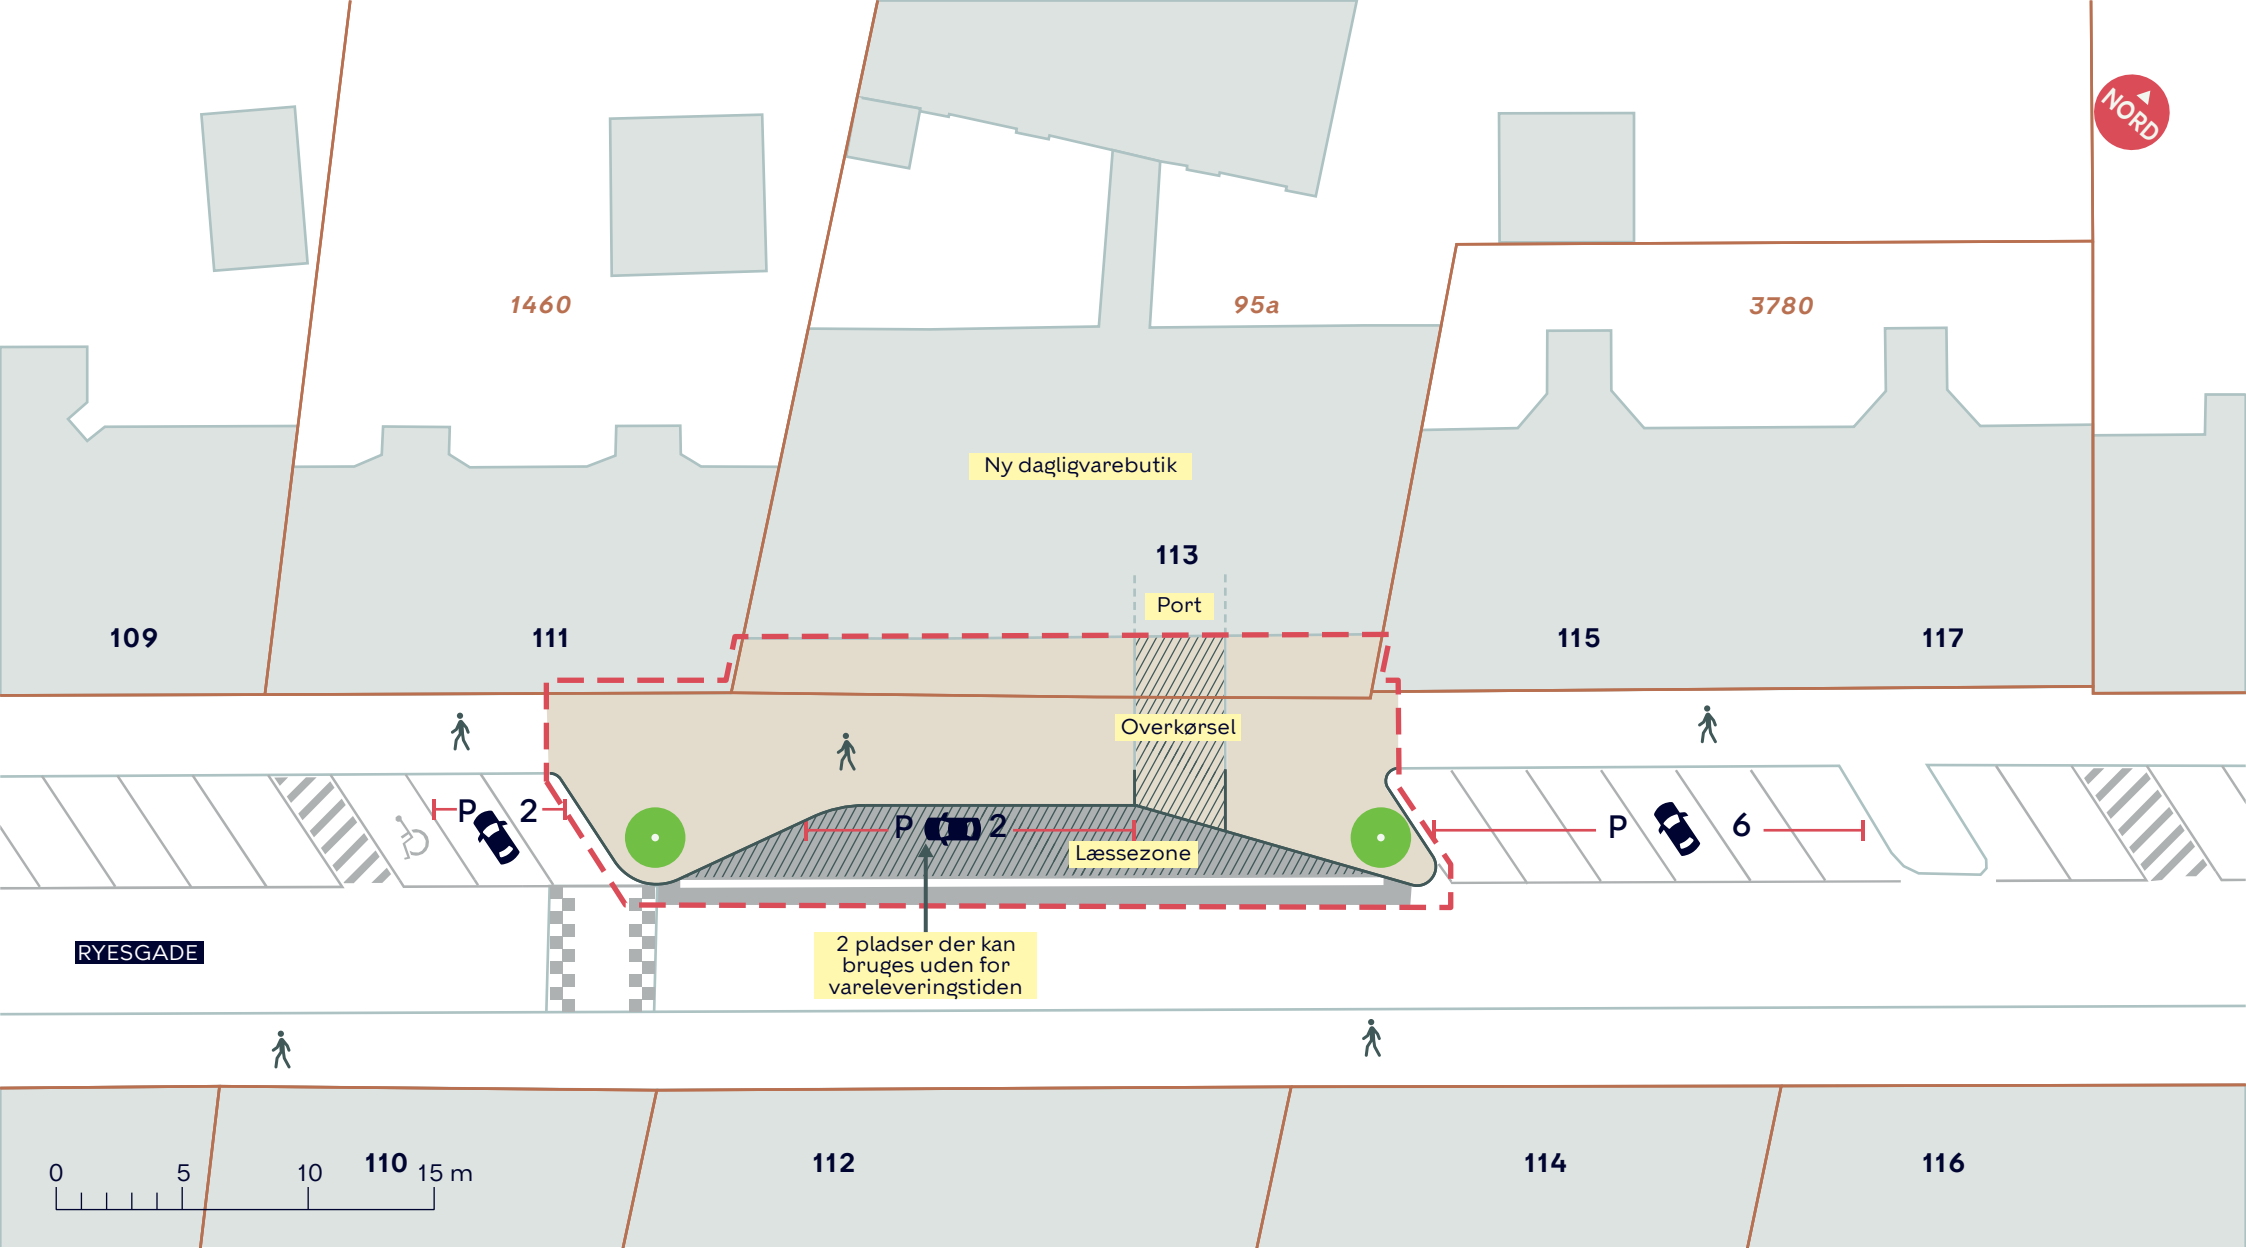

NORD

BLEGDAMSVEJ

4 pladser der kan bruges uden for vareleveringstiden

Læssezone

Ny dagligvarebutik

120

122

124

126

94

95a

2007

- - - Anlægsområde
- xx Matrikel / matrikelnummer
- Eksist. træ (2 stk.) ● Nyt træ (1 stk.)
- Træ der fældes (1 stk.)

VARELEVERINGSPLADS TIL NY DAGLIGVAREBUTIK

Blegdamsvej 124
Projektforslag

BILAG 4A

- - - Anlægsområde
- xx Matrikel / matrikelnummer
- Nyt træ (2 stk.)

VARELEVERINGSPLADS TIL NY DAGLIGVAREBUTIK

Rymsgade 113
 Projektforslag

BILAG 4B