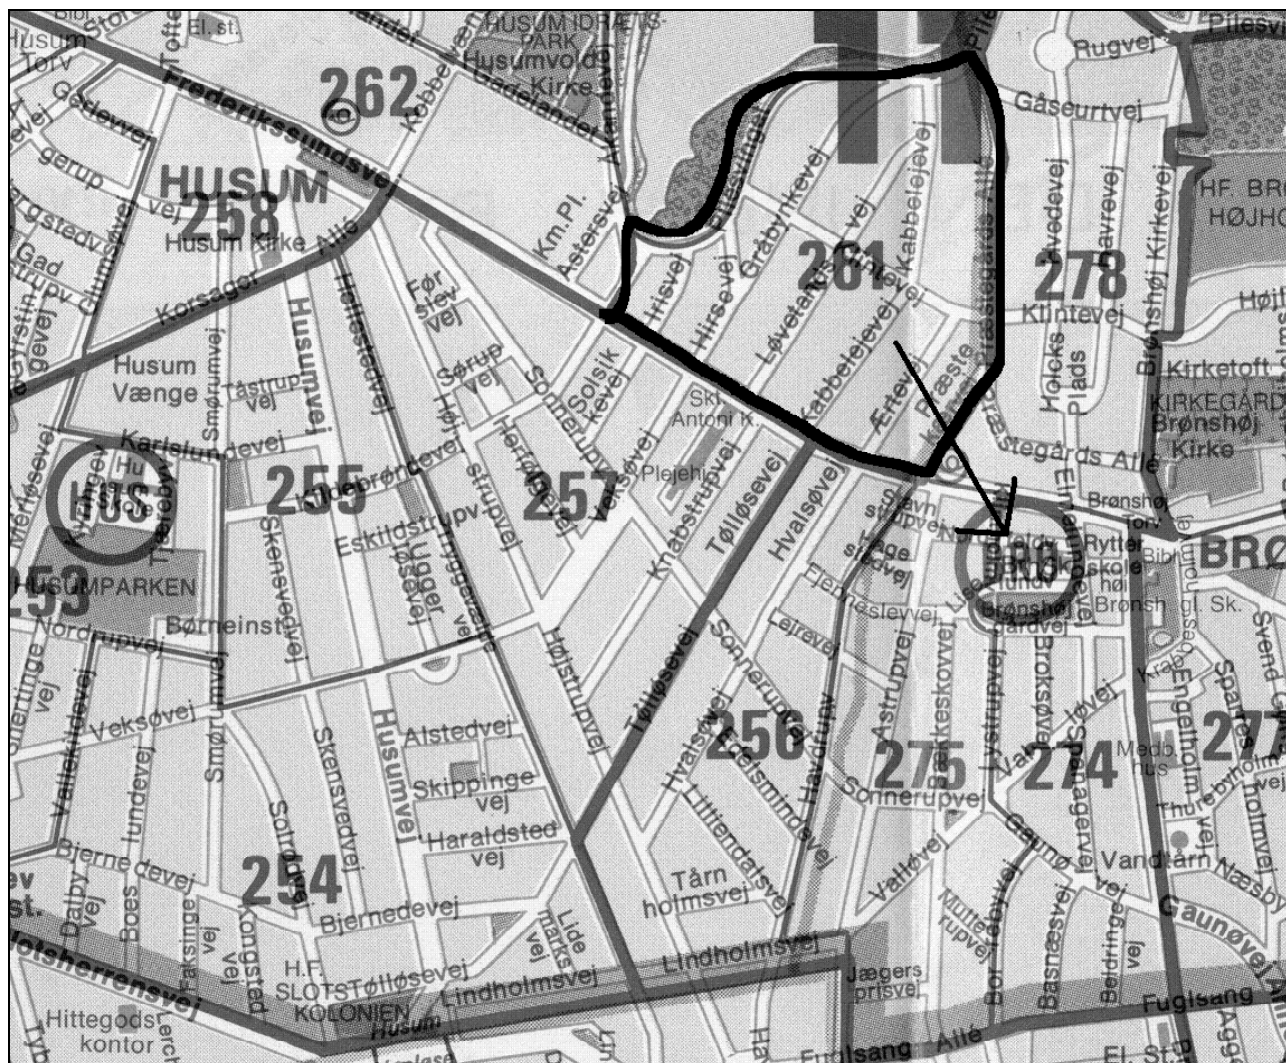

Bilag 2: Kort der viser forslaget i Brønshøj/Husum

Rode 261 overføres fra Husum Skole (HUS) til Brønshøj Skole (BRØ).