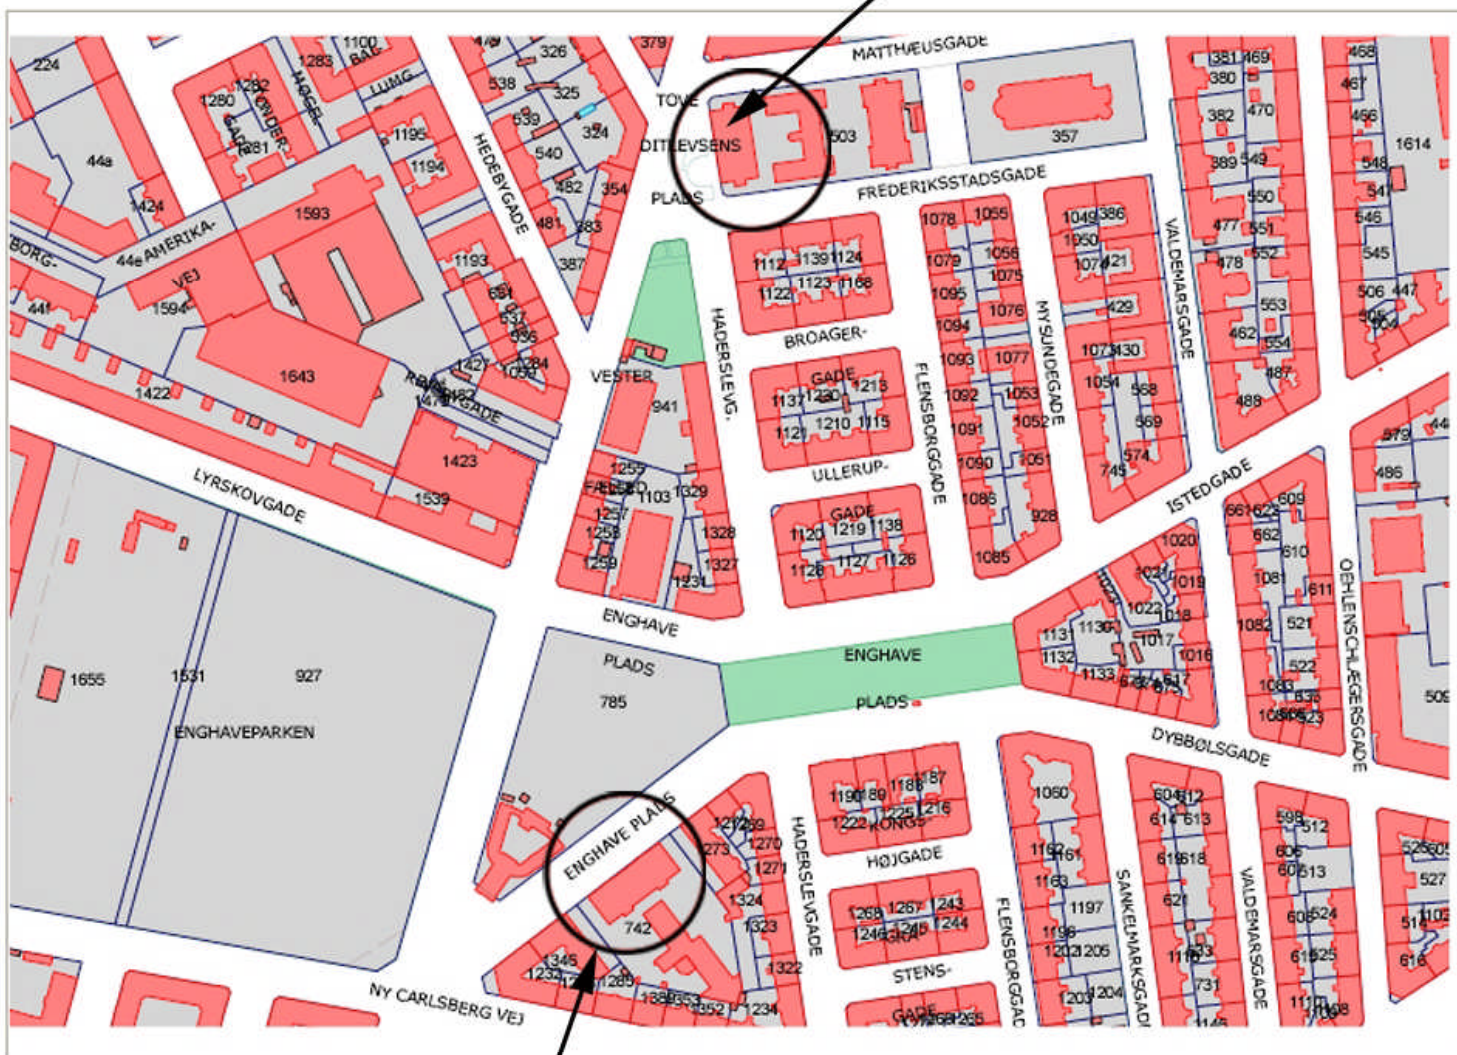

## Kortbilag Tove Ditlevsens skole

**Mathæusgade 37**

**Enghave Plads 21**