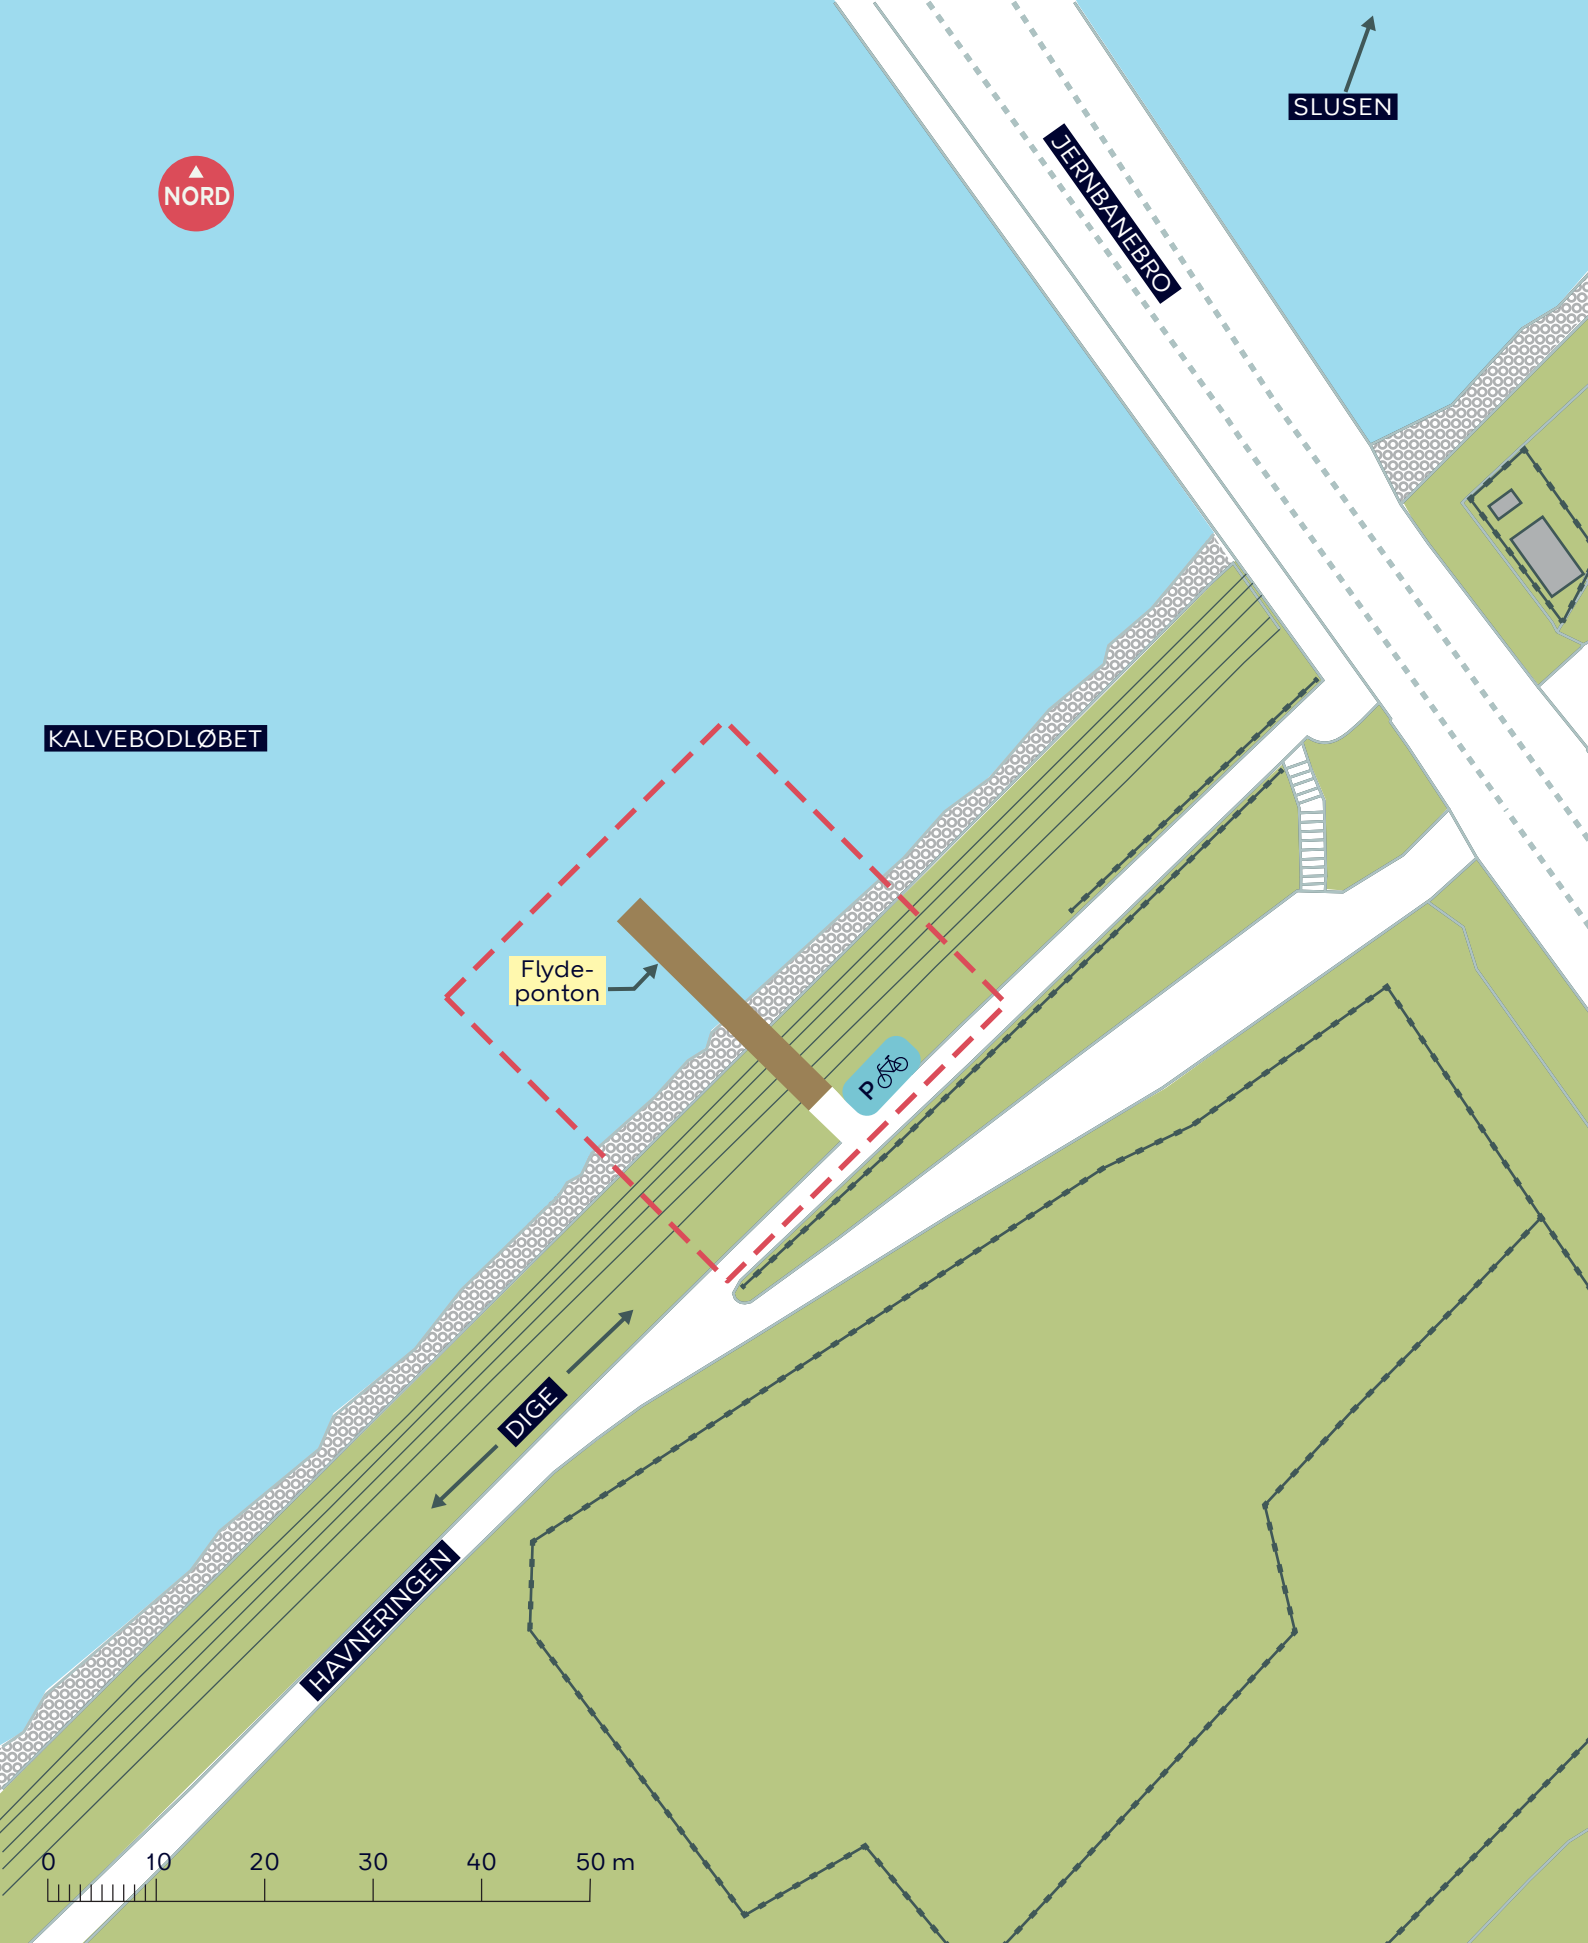

- - - Anlægsområde
- ● Eksisterende træ/nyt træ
- 🧑 Naturlegeplads og aktivitetsbane
- 🔥 Bål- eller grillplads

- - - Anlægsområde
- ● Eksisterende træ / nyt træ
- Trædæk
- Buskads med mindre træer
- ♿ Leg og aktivitet
- ♿ ♿ Ophold

NATURPARK AMAGER
 Blåt støttepunkt ved Havnslusen Nord
 Eksisterende forhold
BILAG 4B

- Anlægsområde
- Hegn
- Trædæk

NATURPARK AMAGER
 Blåt støttepunkt ved Havneslusen Syd
 Dispositionsforslag
BILAG 4C

KALVEBODLØBET

DÆMNINGSVEJ

UMAALLE (STI)

Toilet og omklædning (omtrentlig placering)

NYETABLERET BYSKOV

DIGE

LÆHEGN

Flydebro

Badezone

Ophold

P

Madpakkehus

Grejbank (eventuel)

Flydebro

PARKERINGSPLADS VED SELINEVEJ

- Anlægsområde
- Flydende afgrænsning
- Trædæk

NATURPARK AMAGER
 Blåt støttepunkt på kysten ved Byskoven
 Dispositionsforslag
BILAG 4D