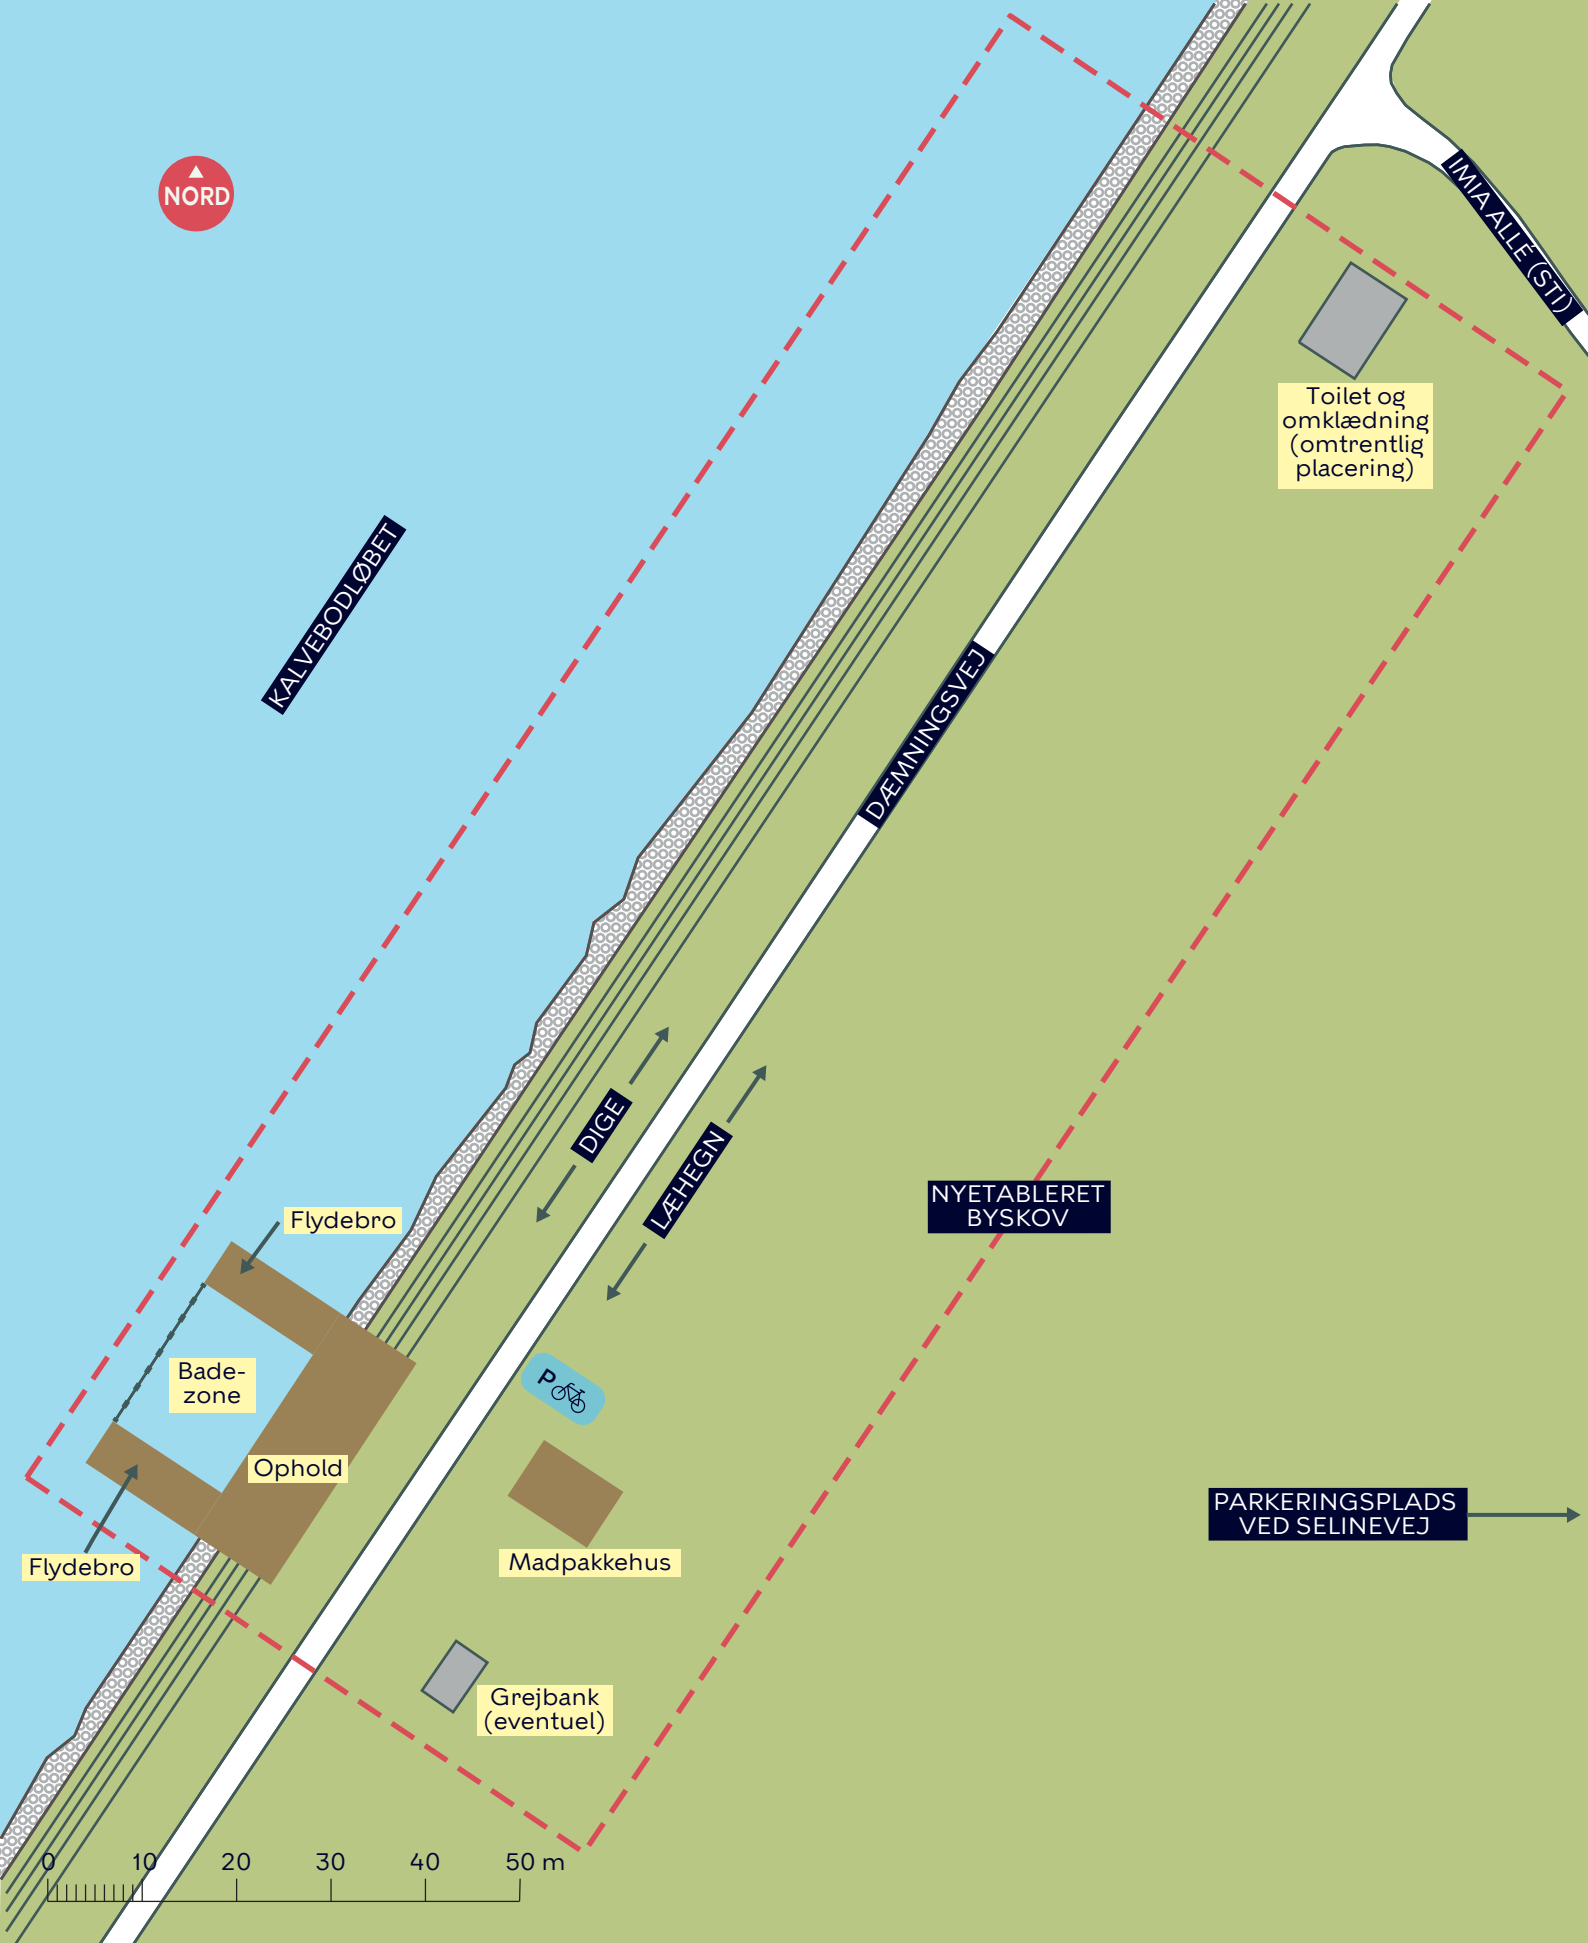

- - - Anlægsområde
- ● Eksisterende træ/nyt træ
- 🧑 Naturlegeplads og aktivitetsbane
- 🔥 Bål- eller grillplads

- - - Anlægsområde
- ● Eksisterende træ / nyt træ
- Trædæk
- Buskads med mindre træer
- ♿ Leg og aktivitet
- ♿ ♿ Ophold

NATURPARK AMAGER
 Blåt støttepunkt ved Havnslusen Nord
 Eksisterende forhold
BILAG 4B

- Anlægsområde
- Hegn
- Trædæk

NATURPARK AMAGER
 Blåt støttepunkt ved Havneslusen Syd
 Dispositionsforslag
BILAG 4C

KALVEBODLØBET

DÆMNINGSVEJ

UMAALLE (STI)

Toilet og omklædning (omtrentlig placering)

NYETABLERET BYSKOV

DIGE

LÆHEGN

Flydebro

Badezone

Ophold

P

Madpakkehus

Grejbank (eventuel)

Flydebro

PARKERINGSPLADS VED SELINEVEJ

- Anlægsområde
- Flydende afgrænsning
- Trædæk

NATURPARK AMAGER
 Blåt støttepunkt på kysten ved Byskoven
 Dispositionsforslag
BILAG 4D