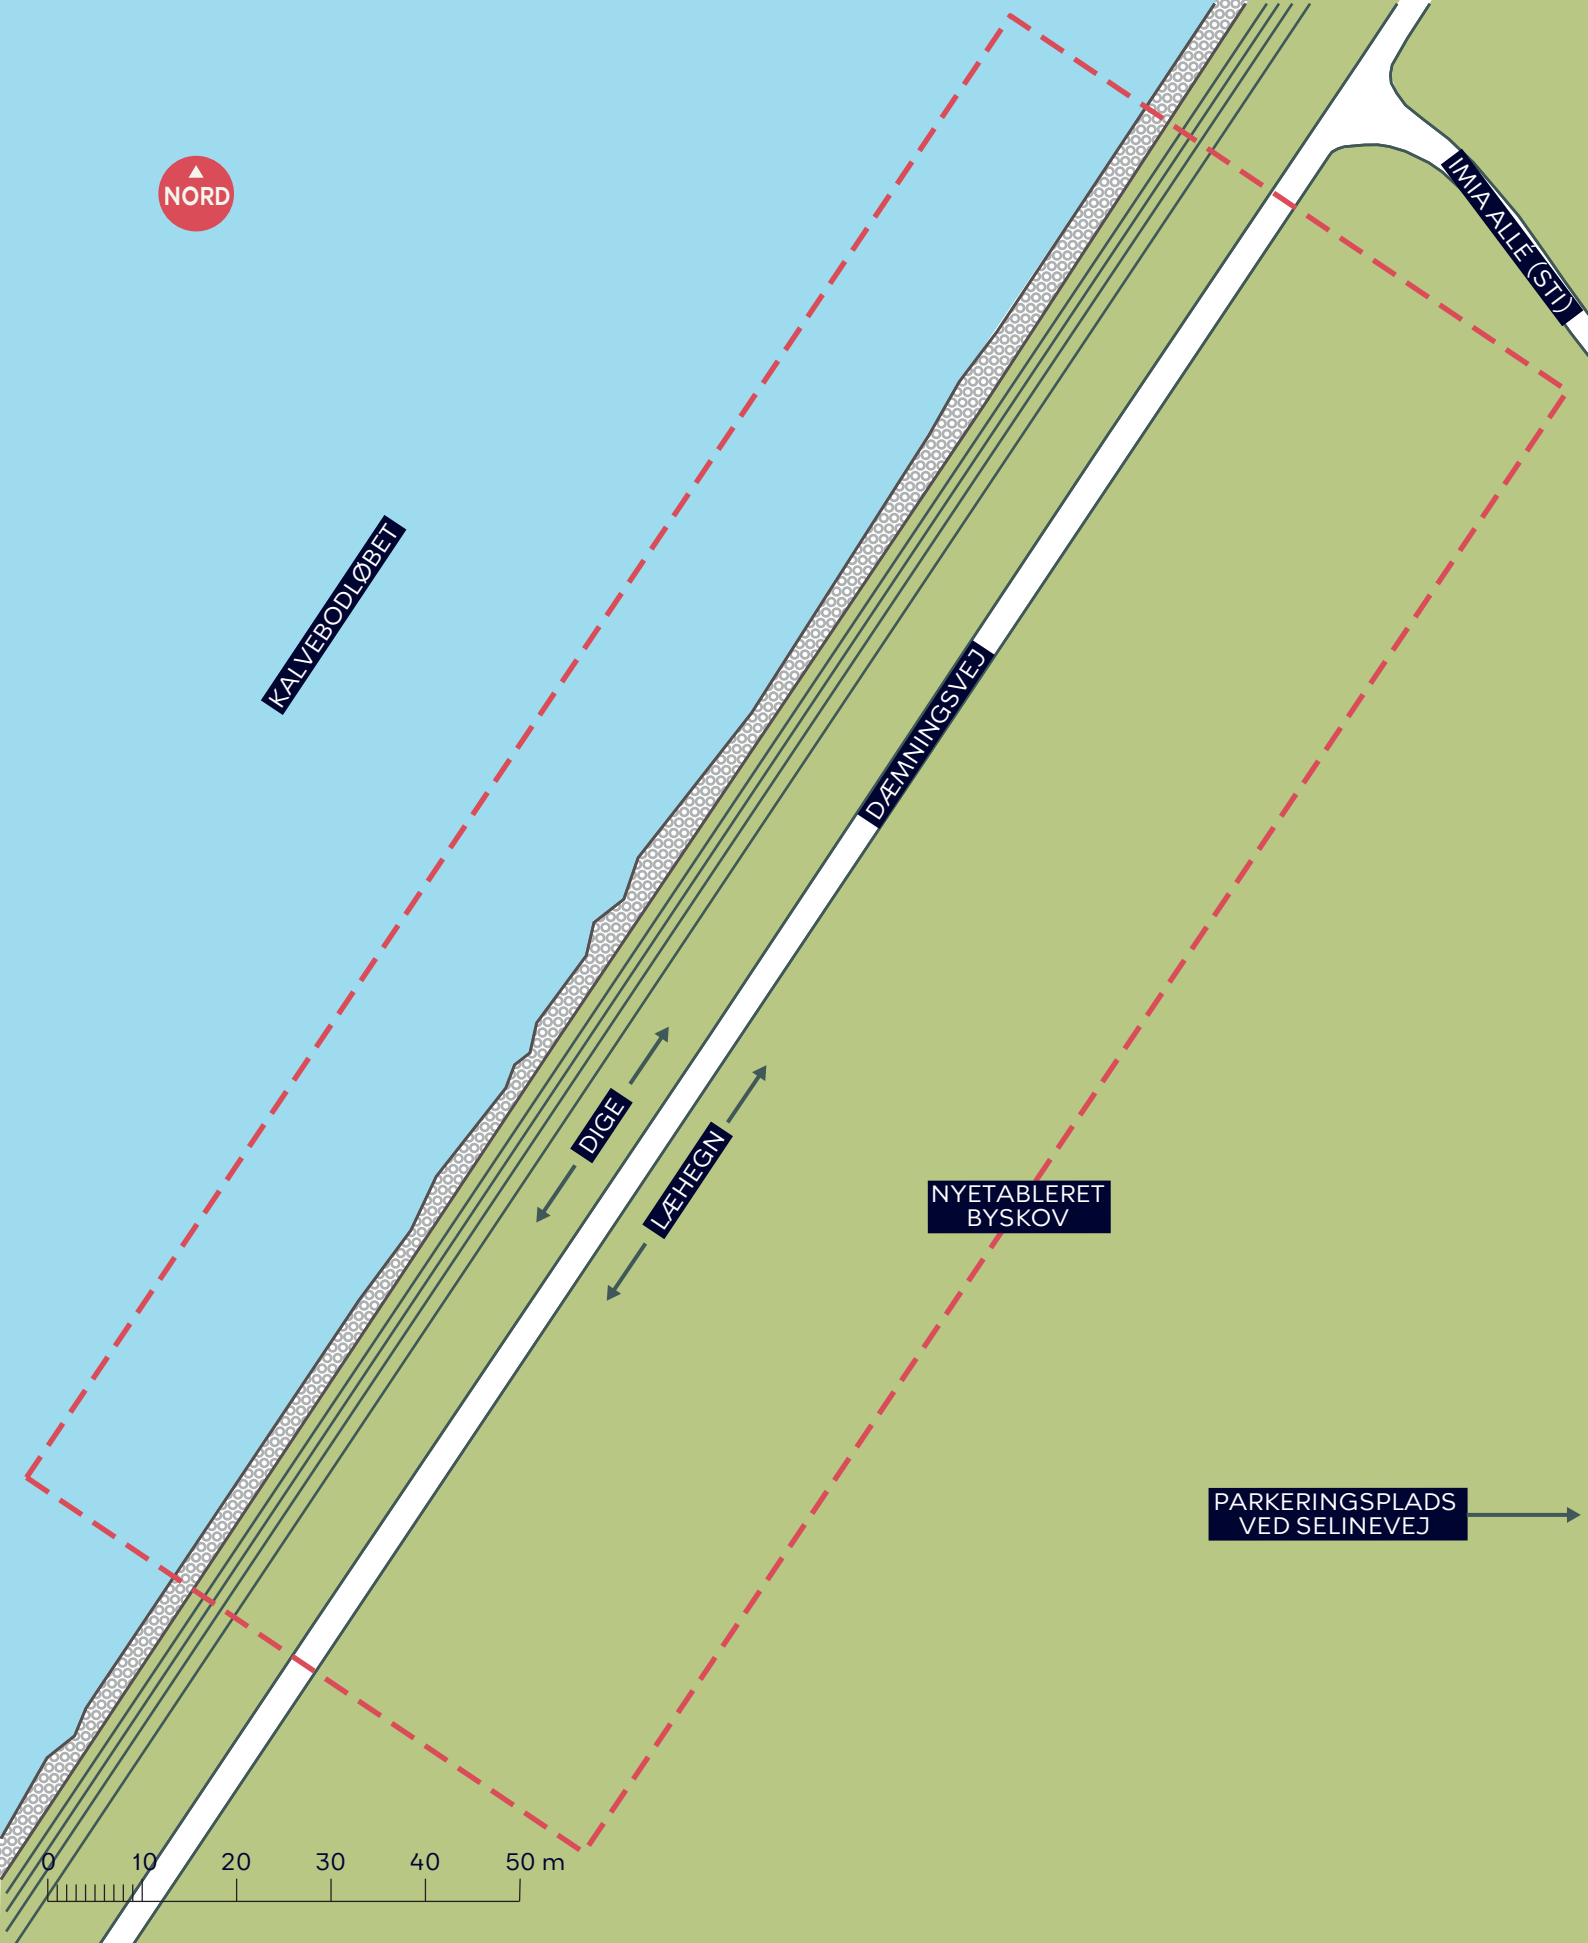

- - - Anlægsområde
- Eksisterende træ

**NATURPARK AMAGER**

*Hovedindgang ved DR-Byen*

Eksisterende forhold

**BILAG 3A**

- - - Anlægsområde
- Eksisterende træ
- Buskads med mindre træer

**NATURPARK AMAGER**  
 Blåt støttepunkt ved Havnslusen Nord  
 Eksisterende forhold  
**BILAG 3B**

KALVEBODLØBET

NORD

JERNBANEBRØ

SLUSEN

DIGE

HAYNERINGEN

0 10 20 30 40 50 m

- - - Anlægsområde
- - - Hegn

**NATURPARK AMAGER**  
 Blåt støttepunkt ved Havneslusen Syd  
 Eksisterende forhold  
**BILAG 3C**

--- Anlægsområde

**NATURPARK AMAGER**  
 Blåt støttepunkt på kysten ved Byskoven  
 Eksisterende forhold  
**BILAG 3D**