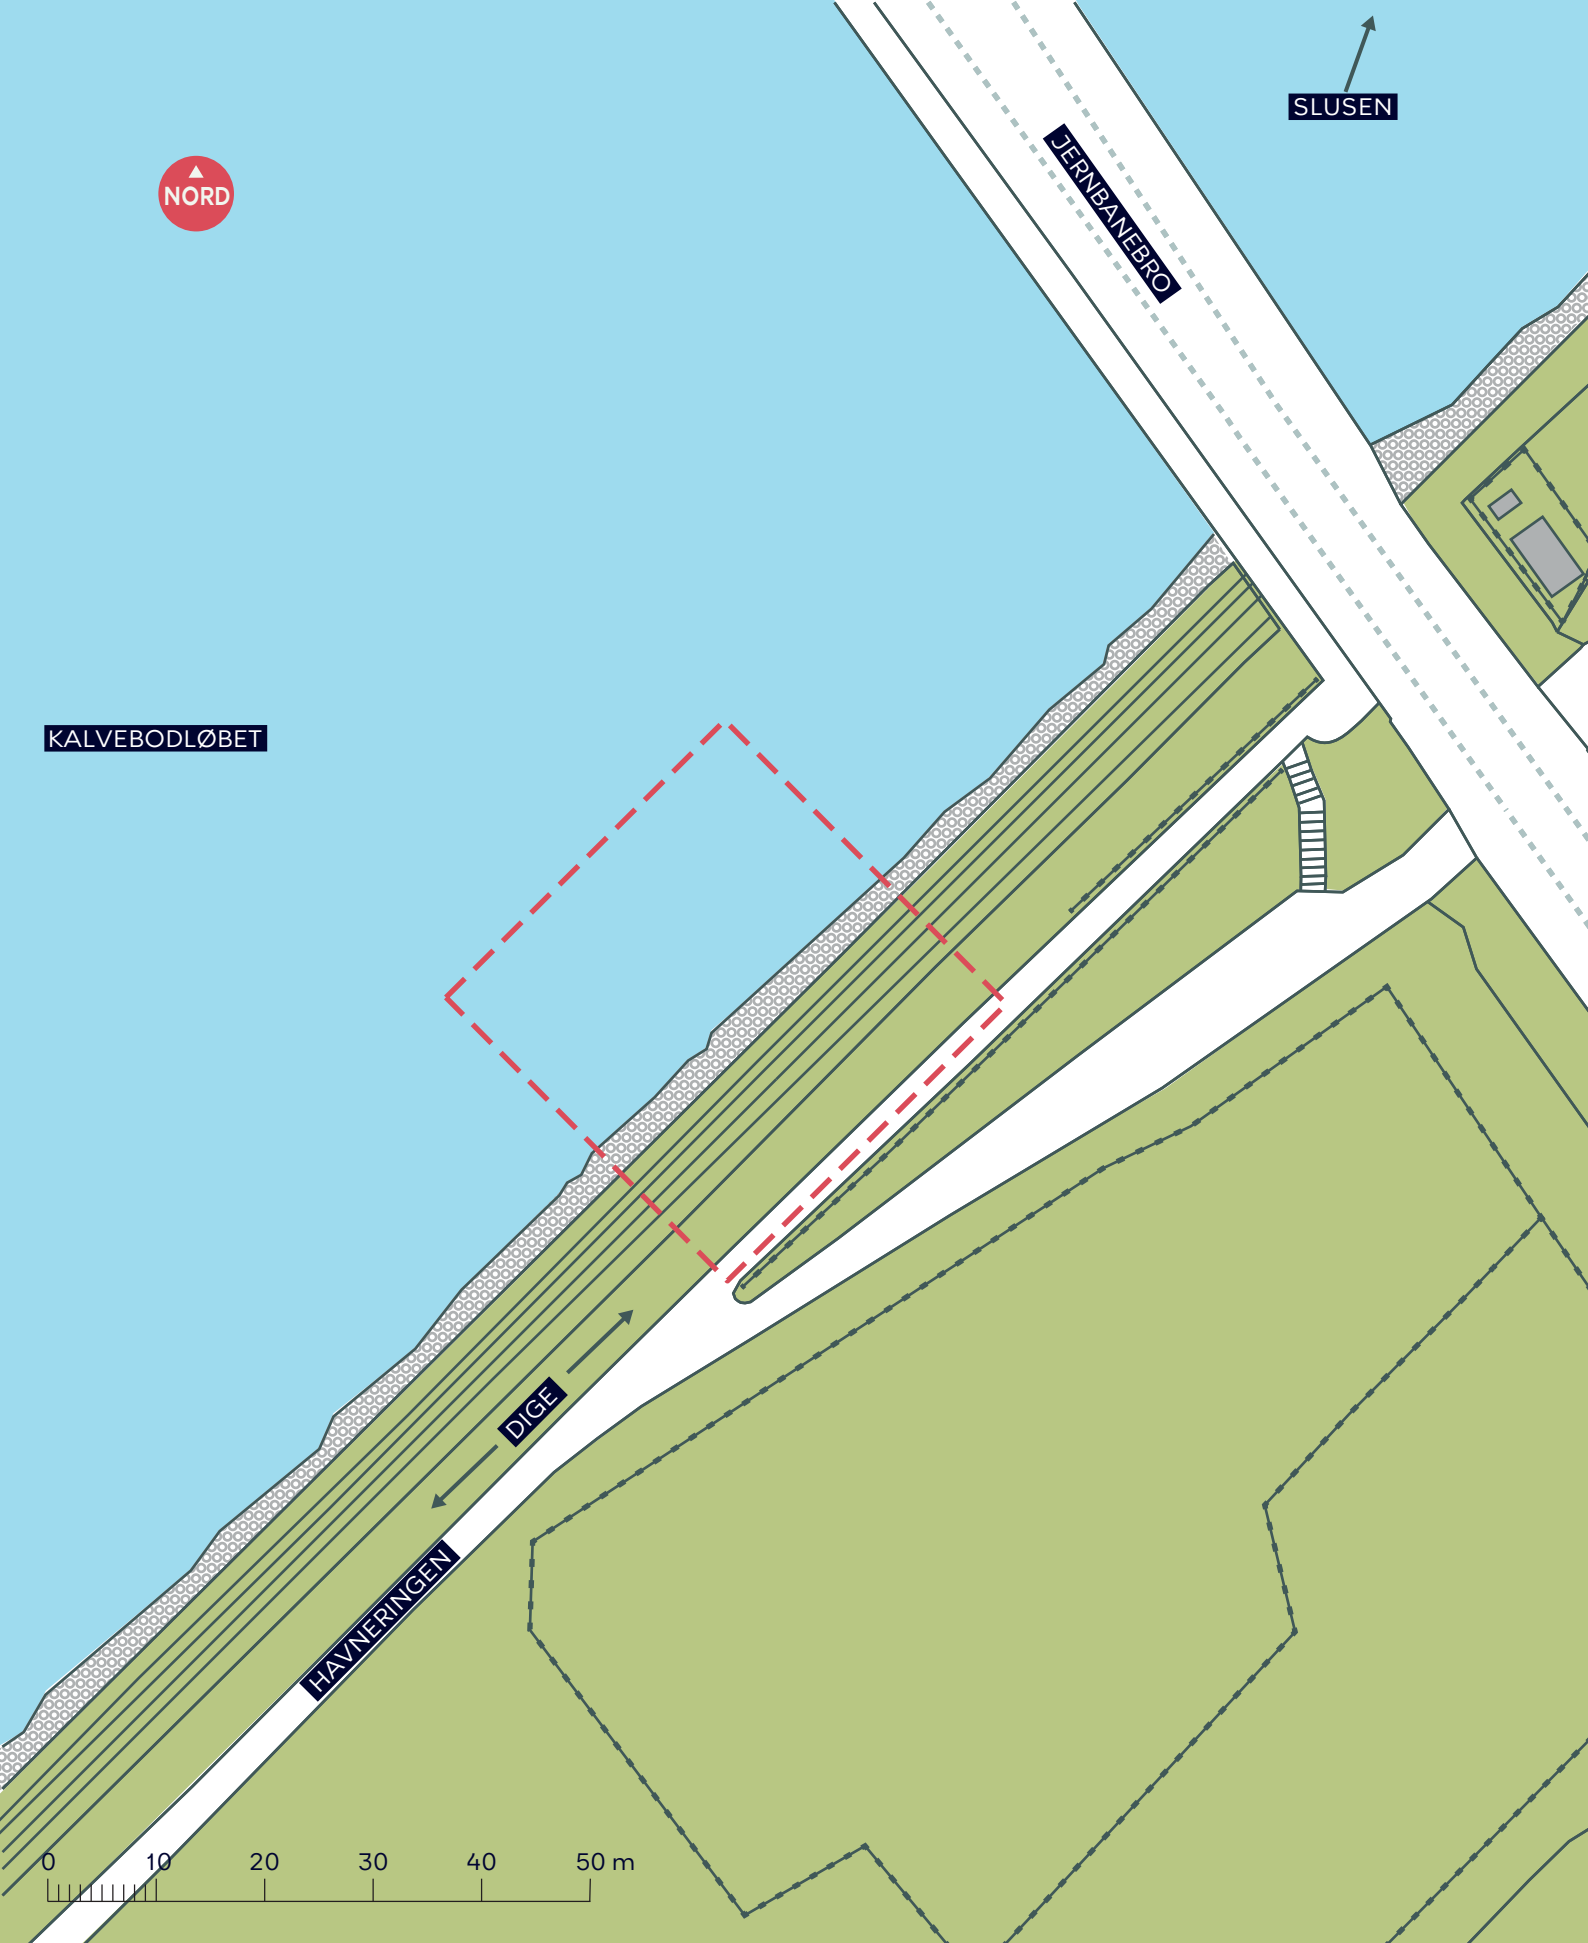

- - - Anlægsområde
- Eksisterende træ

**NATURPARK AMAGER**

*Hovedindgang ved DR-Byen*

Eksisterende forhold

**BILAG 3A**

- - - Anlægsområde
- Eksisterende træ
- Buskads med mindre træer

**NATURPARK AMAGER**  
 Blåt støttepunkt ved Havnslusen Nord  
 Eksisterende forhold  
**BILAG 3B**

KALVEBODLØBET

NORD

JERNBANEBRØ

SLUSEN

DIGE

HAYNERINGEN

0 10 20 30 40 50 m

- - - Anlægsområde
- - - Hegn

**NATURPARK AMAGER**  
 Blåt støttepunkt ved Havneslusen Syd  
 Eksisterende forhold  
**BILAG 3C**

--- Anlægsområde

**NATURPARK AMAGER**  
 Blåt støttepunkt på kysten ved Byskoven  
 Eksisterende forhold  
**BILAG 3D**