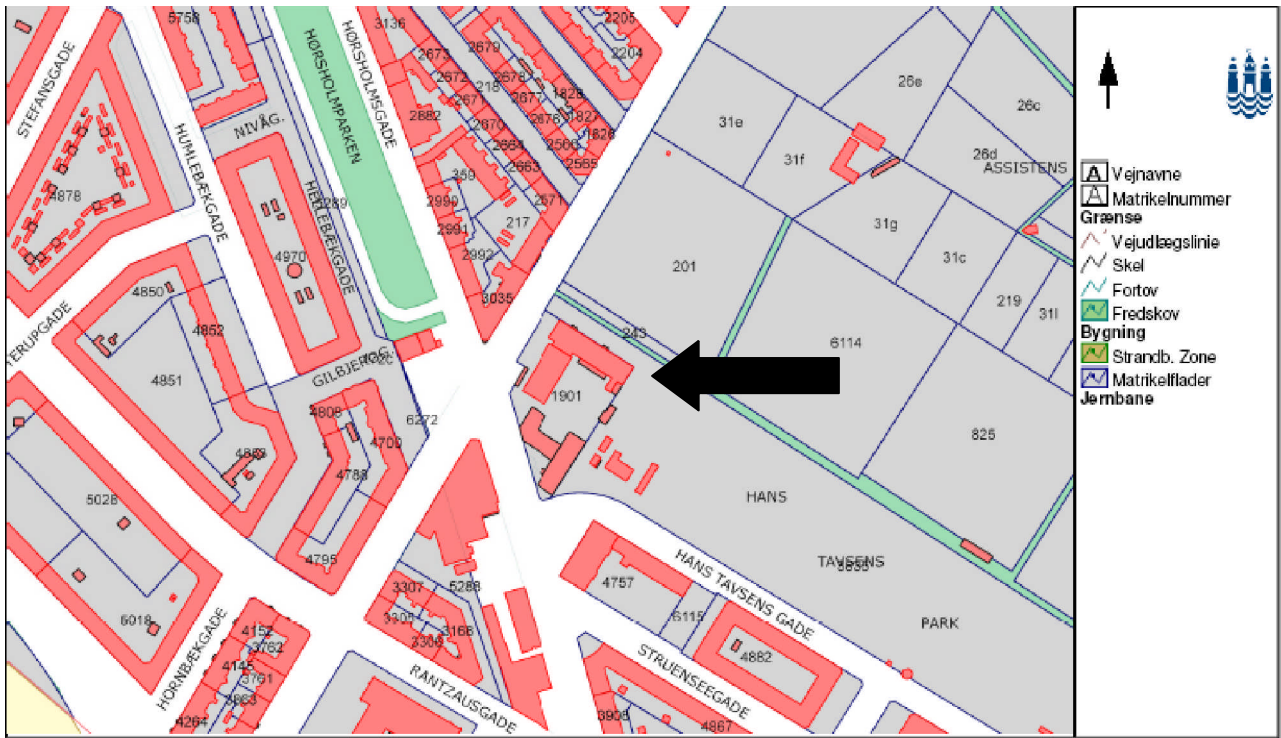

Kortbilag, Tandlægeklínik på Nørrebro Park skole

200 m 1 : 2998

Dette kort er ikke nødvendigvis målfast

Fremstillet af 10.44.165.46 13:06 17-06-2009

Copyright © 2005 Københavns Kommune TMF