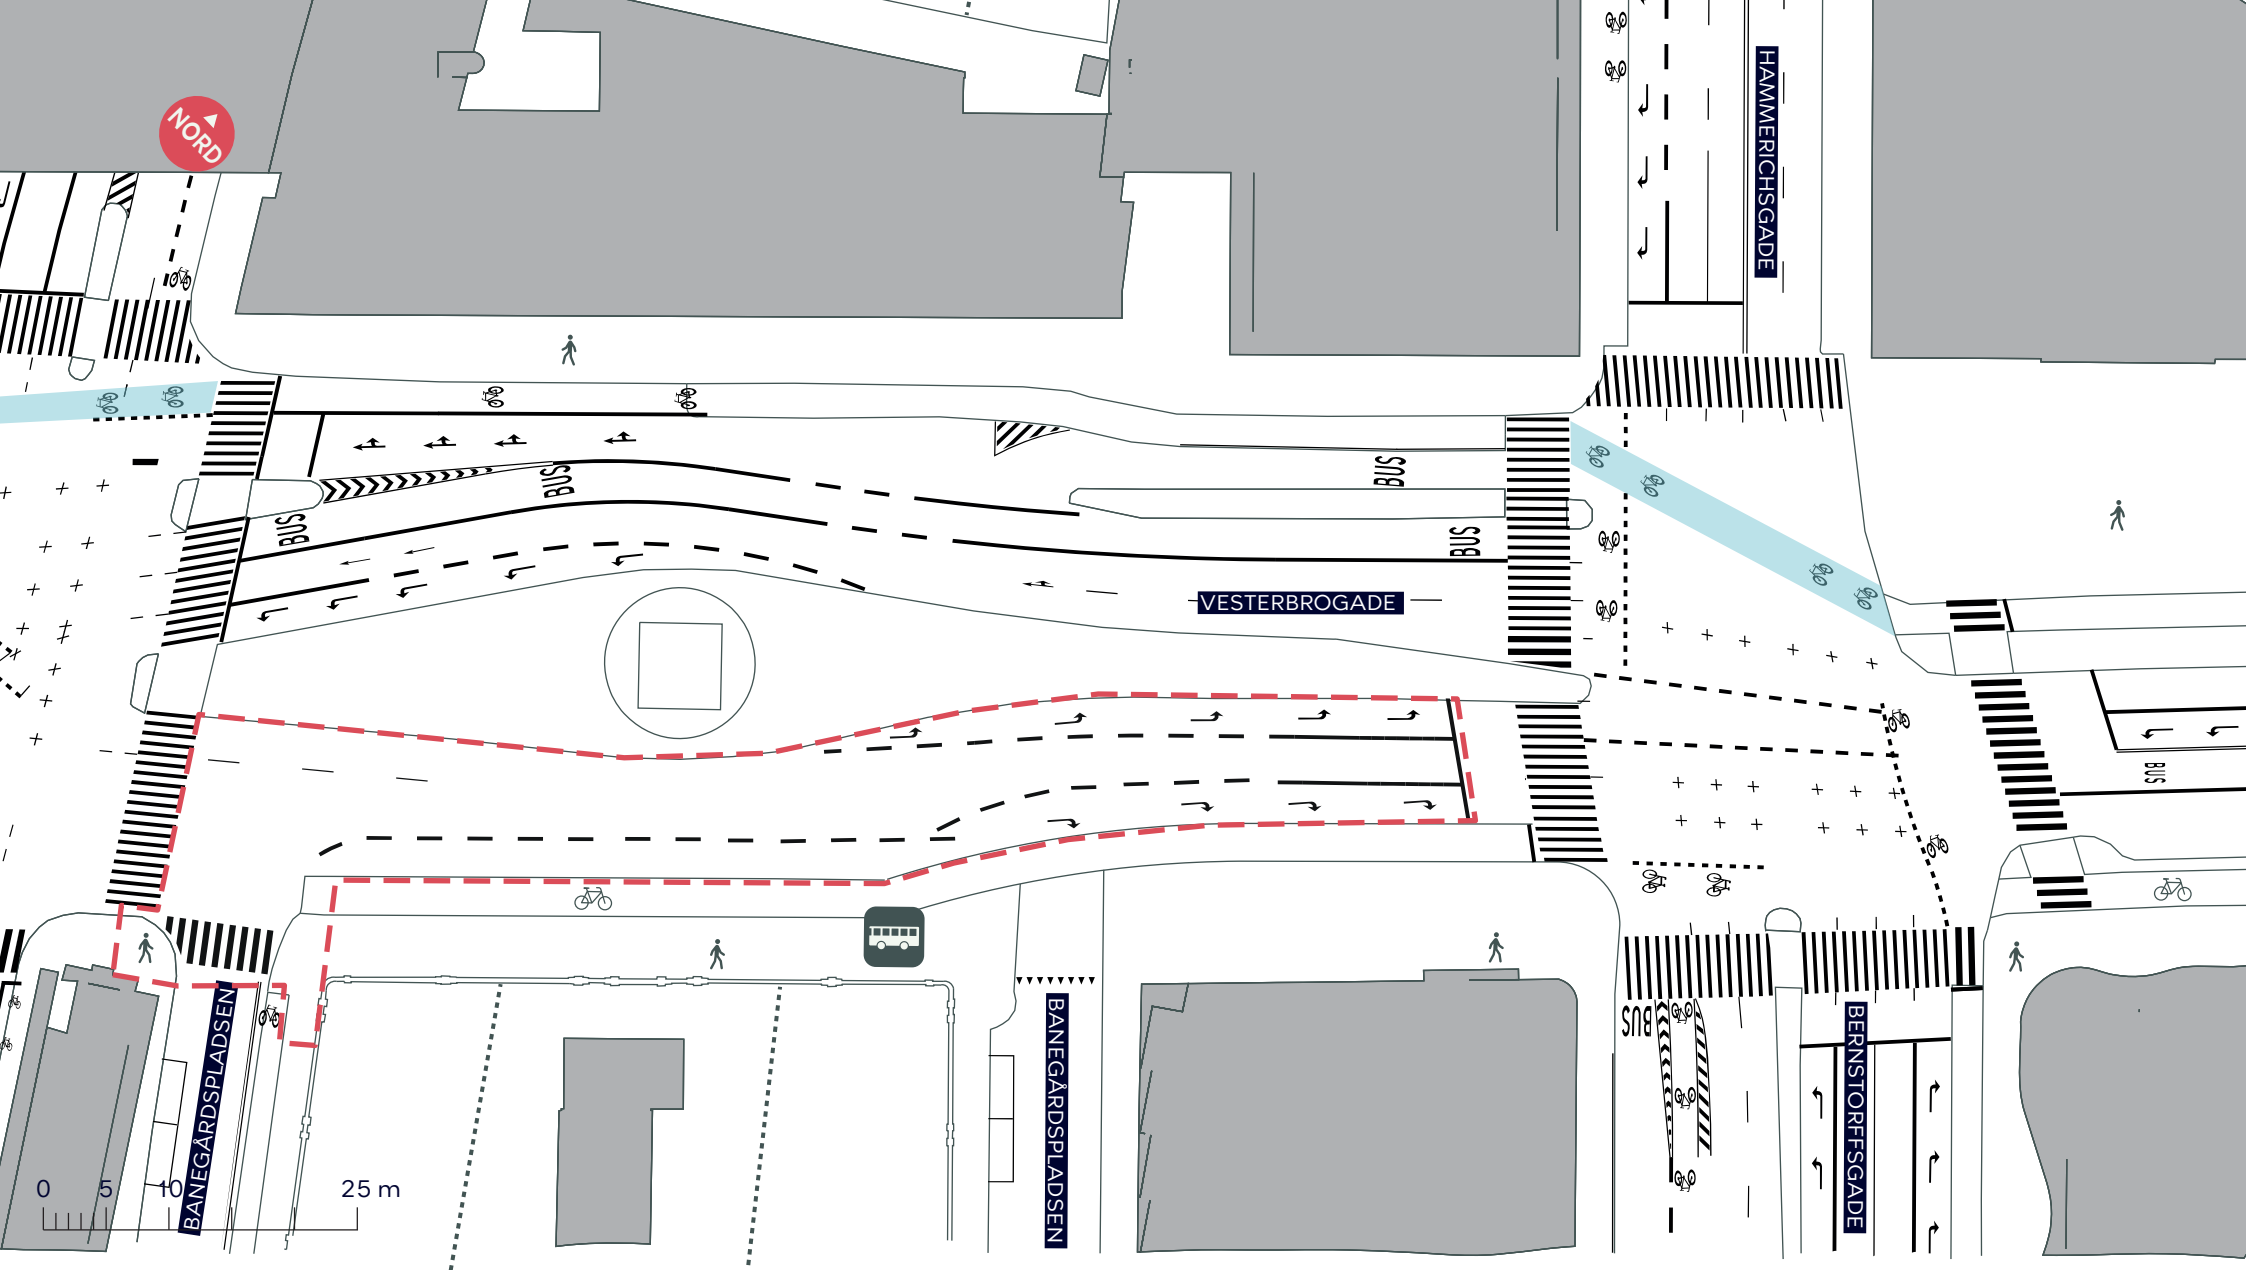

- Anlægsområde
- ..... Kommunegrænse
-  Busstoppested

**ROSKILDERUTEN**  
*Vesterbro, Frederiksberg og Valby*  
Eksisterende forhold  
**BILAG 3 SAMLET**

--- Anlægsområde

 Busstoppested

**ROSKILDERUTEN**  
*Vesterbro*  
 Eksisterende forhold  
**BILAG 3A**

--- Anlægsområde

Busstoppested

**ROSKILDERUTEN**

Vesterbro

Eksisterende forhold

**BILAG 3B**

- Anlægsområde
- ..... Kommunegrænse

**ROSKILDERUTEN**  
 Vesterbro, og Frederiksberg  
 Eksisterende forhold  
**BILAG 3C**

- - - - Anlægsområde
- · · · · Kommunegrænse
-  Busstoppested

**ROSKILDERUTEN**  
*Frederiksberg og Valby*  
 Eksisterende forhold  
**BILAG 3D**

DAMHUSSØEN

0 5 10 25 m

--- Anlægsområde

**ROSKILDERUTEN**  
Valby