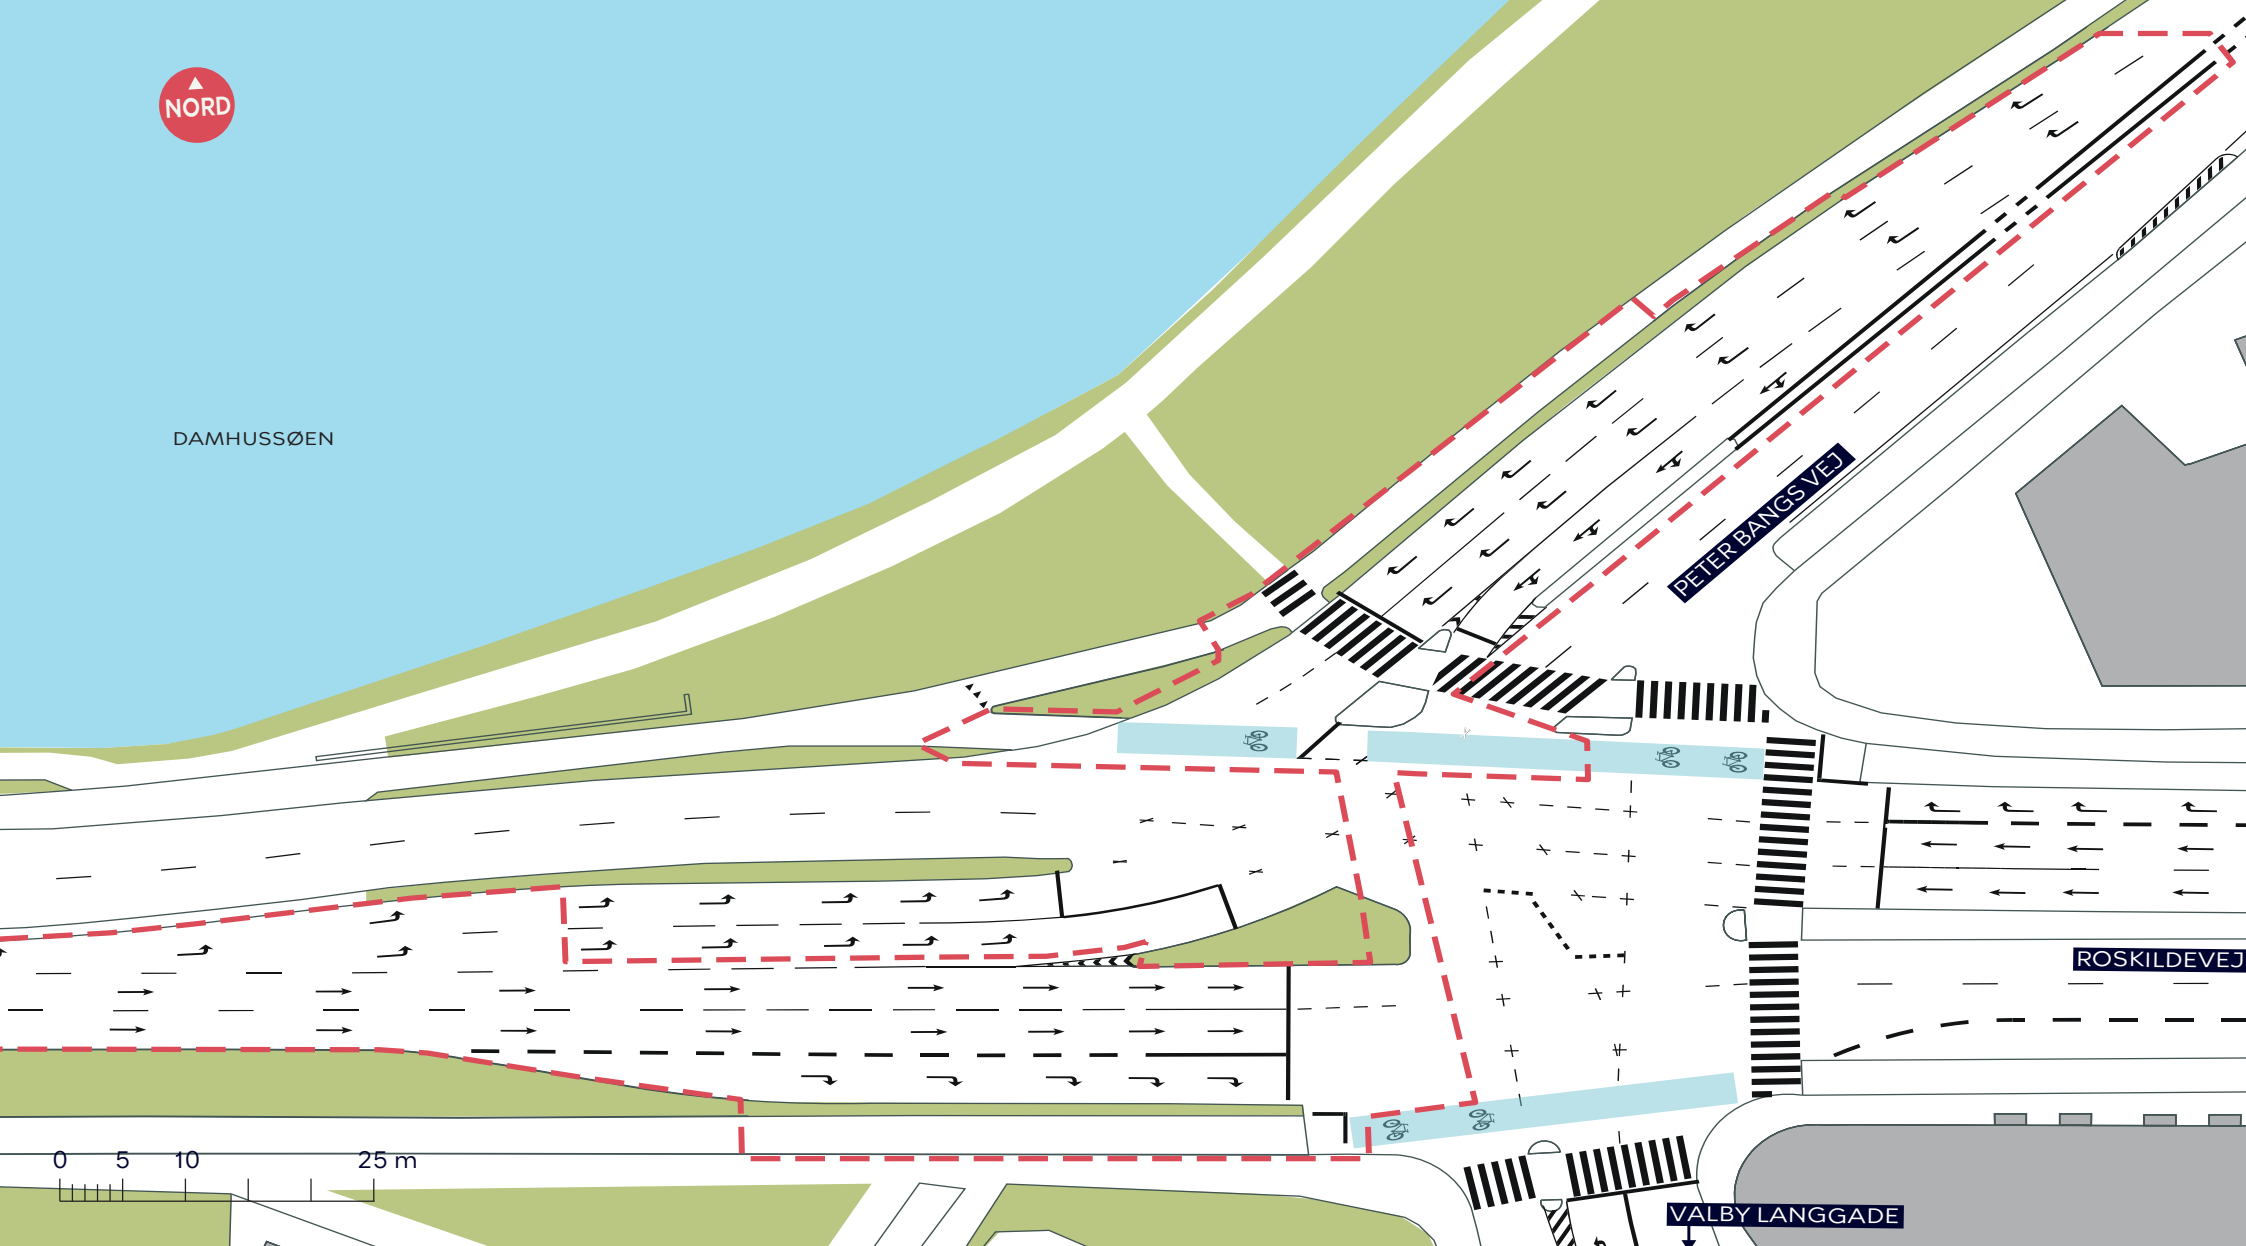

- Anlægsområde
- ..... Kommunegrænse
-  Busstoppested

**ROSKILDERUTEN**  
*Vesterbro, Frederiksberg og Valby*  
Eksisterende forhold  
**BILAG 3 SAMLET**

--- Anlægsområde

 Busstoppested

**ROSKILDERUTEN**  
*Vesterbro*  
 Eksisterende forhold  
**BILAG 3A**

--- Anlægsområde

Busstoppested

**ROSKILDERUTEN**

Vesterbro

Eksisterende forhold

**BILAG 3B**

- Anlægsområde
- ..... Kommunegrænse

**ROSKILDERUTEN**  
 Vesterbro, og Frederiksberg  
 Eksisterende forhold  
**BILAG 3C**

- - - - Anlægsområde
- · · · · Kommunegrænse
-  Busstoppested

**ROSKILDERUTEN**  
*Frederiksberg og Valby*  
 Eksisterende forhold  
**BILAG 3D**

DAMHUSSØEN

0 5 10 25 m

--- Anlægsområde

**ROSKILDERUTEN**  
Valby