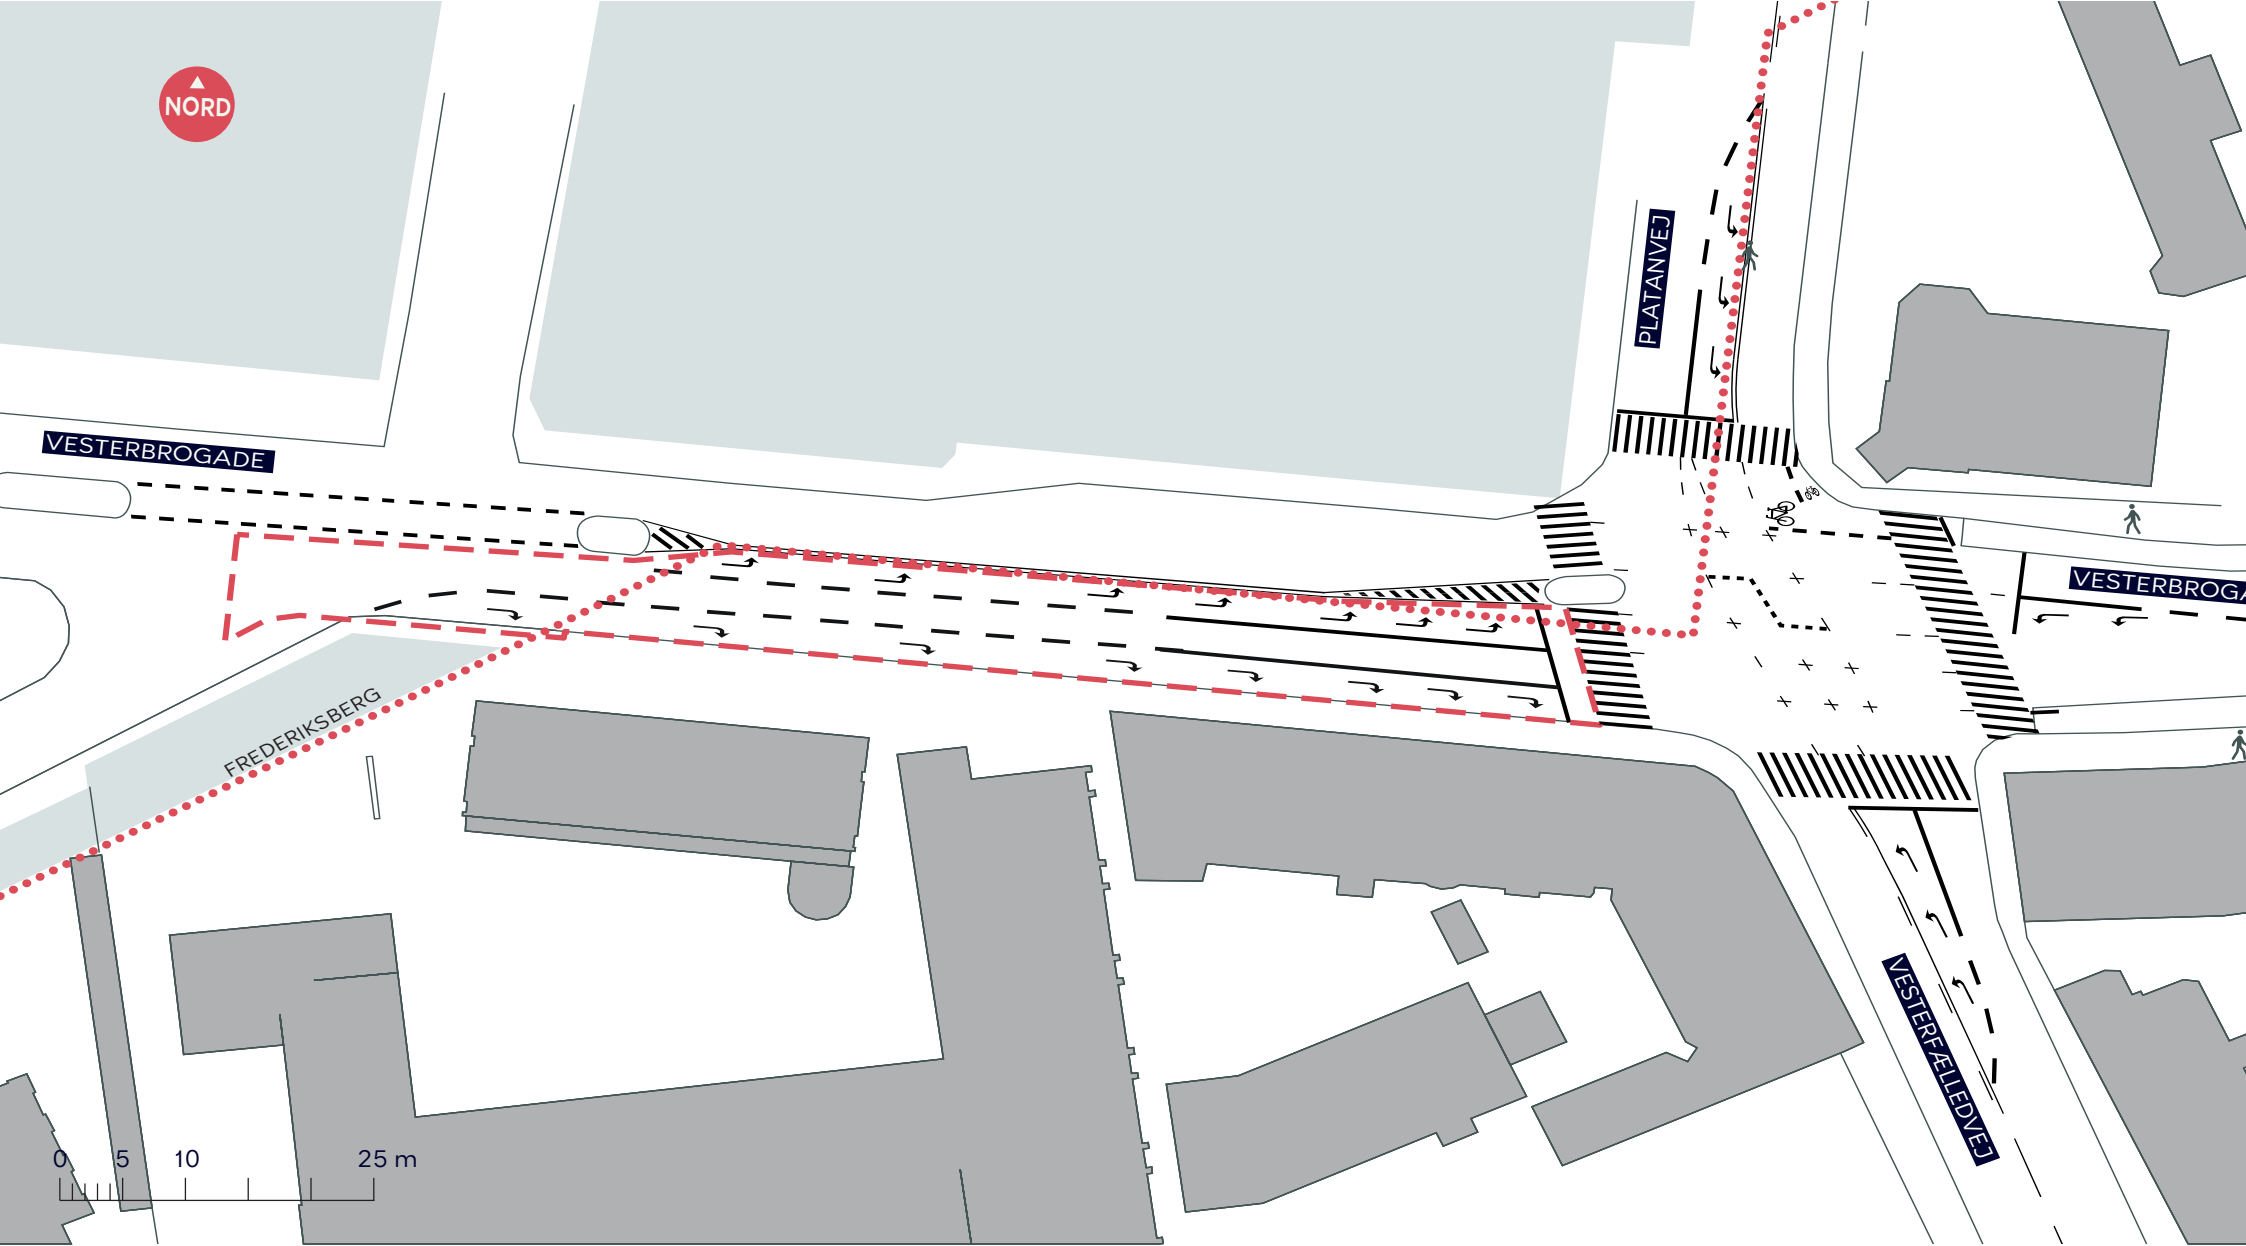

- Anlægsområde
- ..... Kommunegrænse
-  Busstoppested

**ROSKILDERUTEN**  
*Vesterbro, Frederiksberg og Valby*  
Eksisterende forhold  
**BILAG 3 SAMLET**

--- Anlægsområde

 Busstoppested

**ROSKILDERUTEN**  
*Vesterbro*  
 Eksisterende forhold  
**BILAG 3A**

--- Anlægsområde

Busstoppested

**ROSKILDERUTEN**

Vesterbro

Eksisterende forhold

**BILAG 3B**

- Anlægsområde
- ..... Kommunegrænse

**ROSKILDERUTEN**  
 Vesterbro, og Frederiksberg  
 Eksisterende forhold  
**BILAG 3C**

- - - - Anlægsområde
- · · · · Kommunegrænse
-  Busstoppested

**ROSKILDERUTEN**  
*Frederiksberg og Valby*  
 Eksisterende forhold  
**BILAG 3D**

DAMHUSSØEN

0 5 10 25 m

--- Anlægsområde

**ROSKILDERUTEN**  
Valby