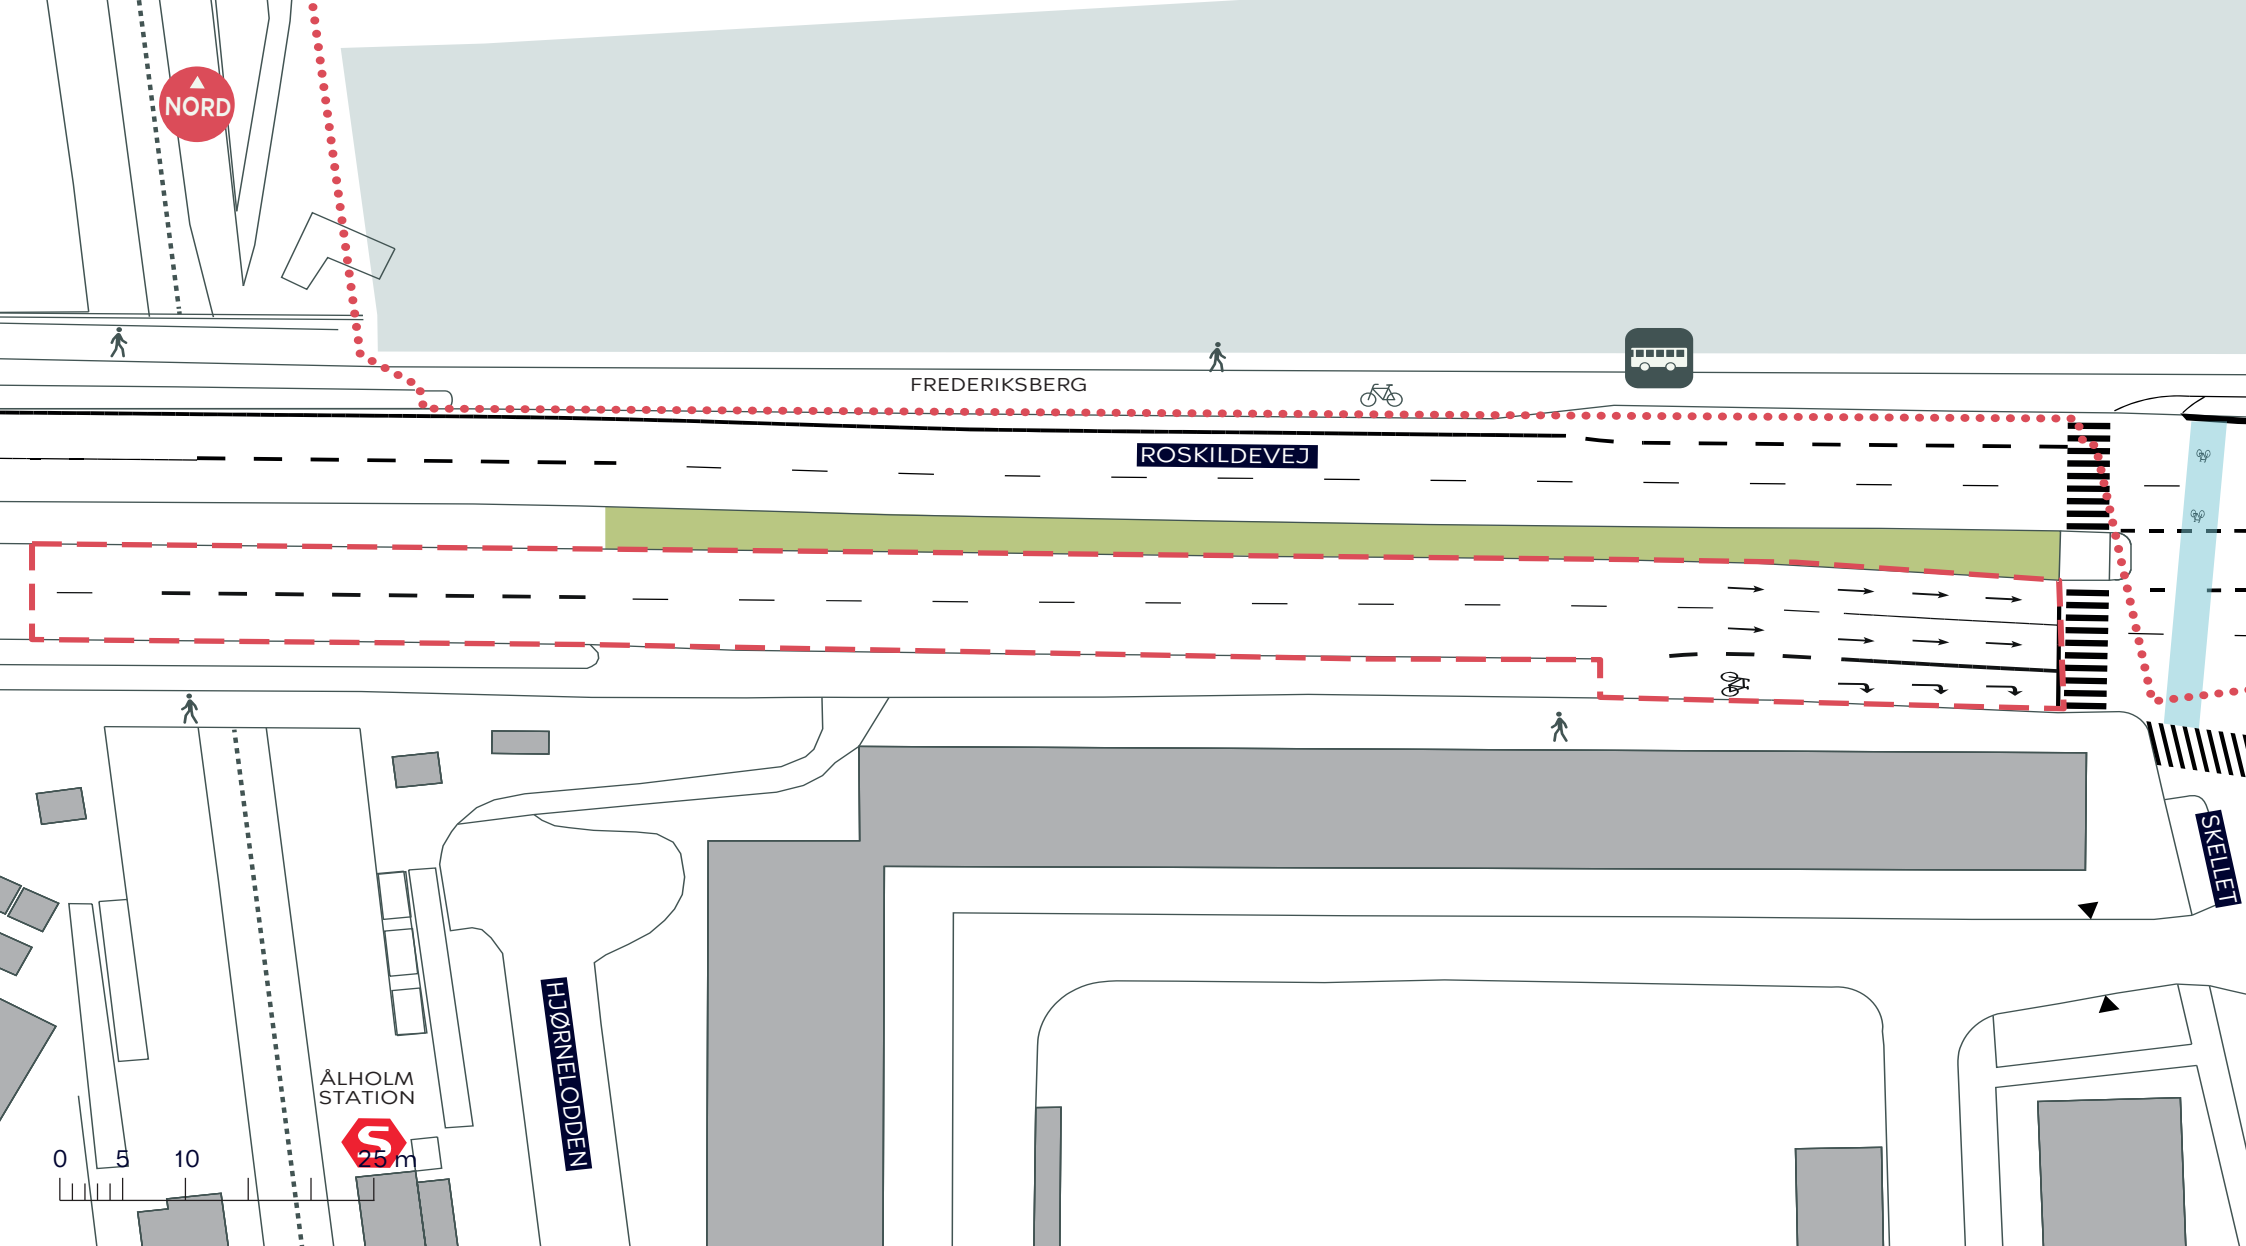

- Anlægsområde
- ..... Kommunegrænse
-  Busstoppested

**ROSKILDERUTEN**  
*Vesterbro, Frederiksberg og Valby*  
Eksisterende forhold  
**BILAG 3 SAMLET**

--- Anlægsområde

 Busstoppested

**ROSKILDERUTEN**  
*Vesterbro*  
 Eksisterende forhold  
**BILAG 3A**

--- Anlægsområde

Busstoppested

**ROSKILDERUTEN**

Vesterbro

Eksisterende forhold

**BILAG 3B**

- Anlægsområde
- ..... Kommunegrænse

**ROSKILDERUTEN**  
 Vesterbro, og Frederiksberg  
 Eksisterende forhold  
**BILAG 3C**

- - - - Anlægsområde
- · · · · Kommunegrænse
-  Busstoppested

**ROSKILDERUTEN**  
*Frederiksberg og Valby*  
 Eksisterende forhold  
**BILAG 3D**

DAMHUSSØEN

0 5 10 25 m

--- Anlægsområde

**ROSKILDERUTEN**  
Valby