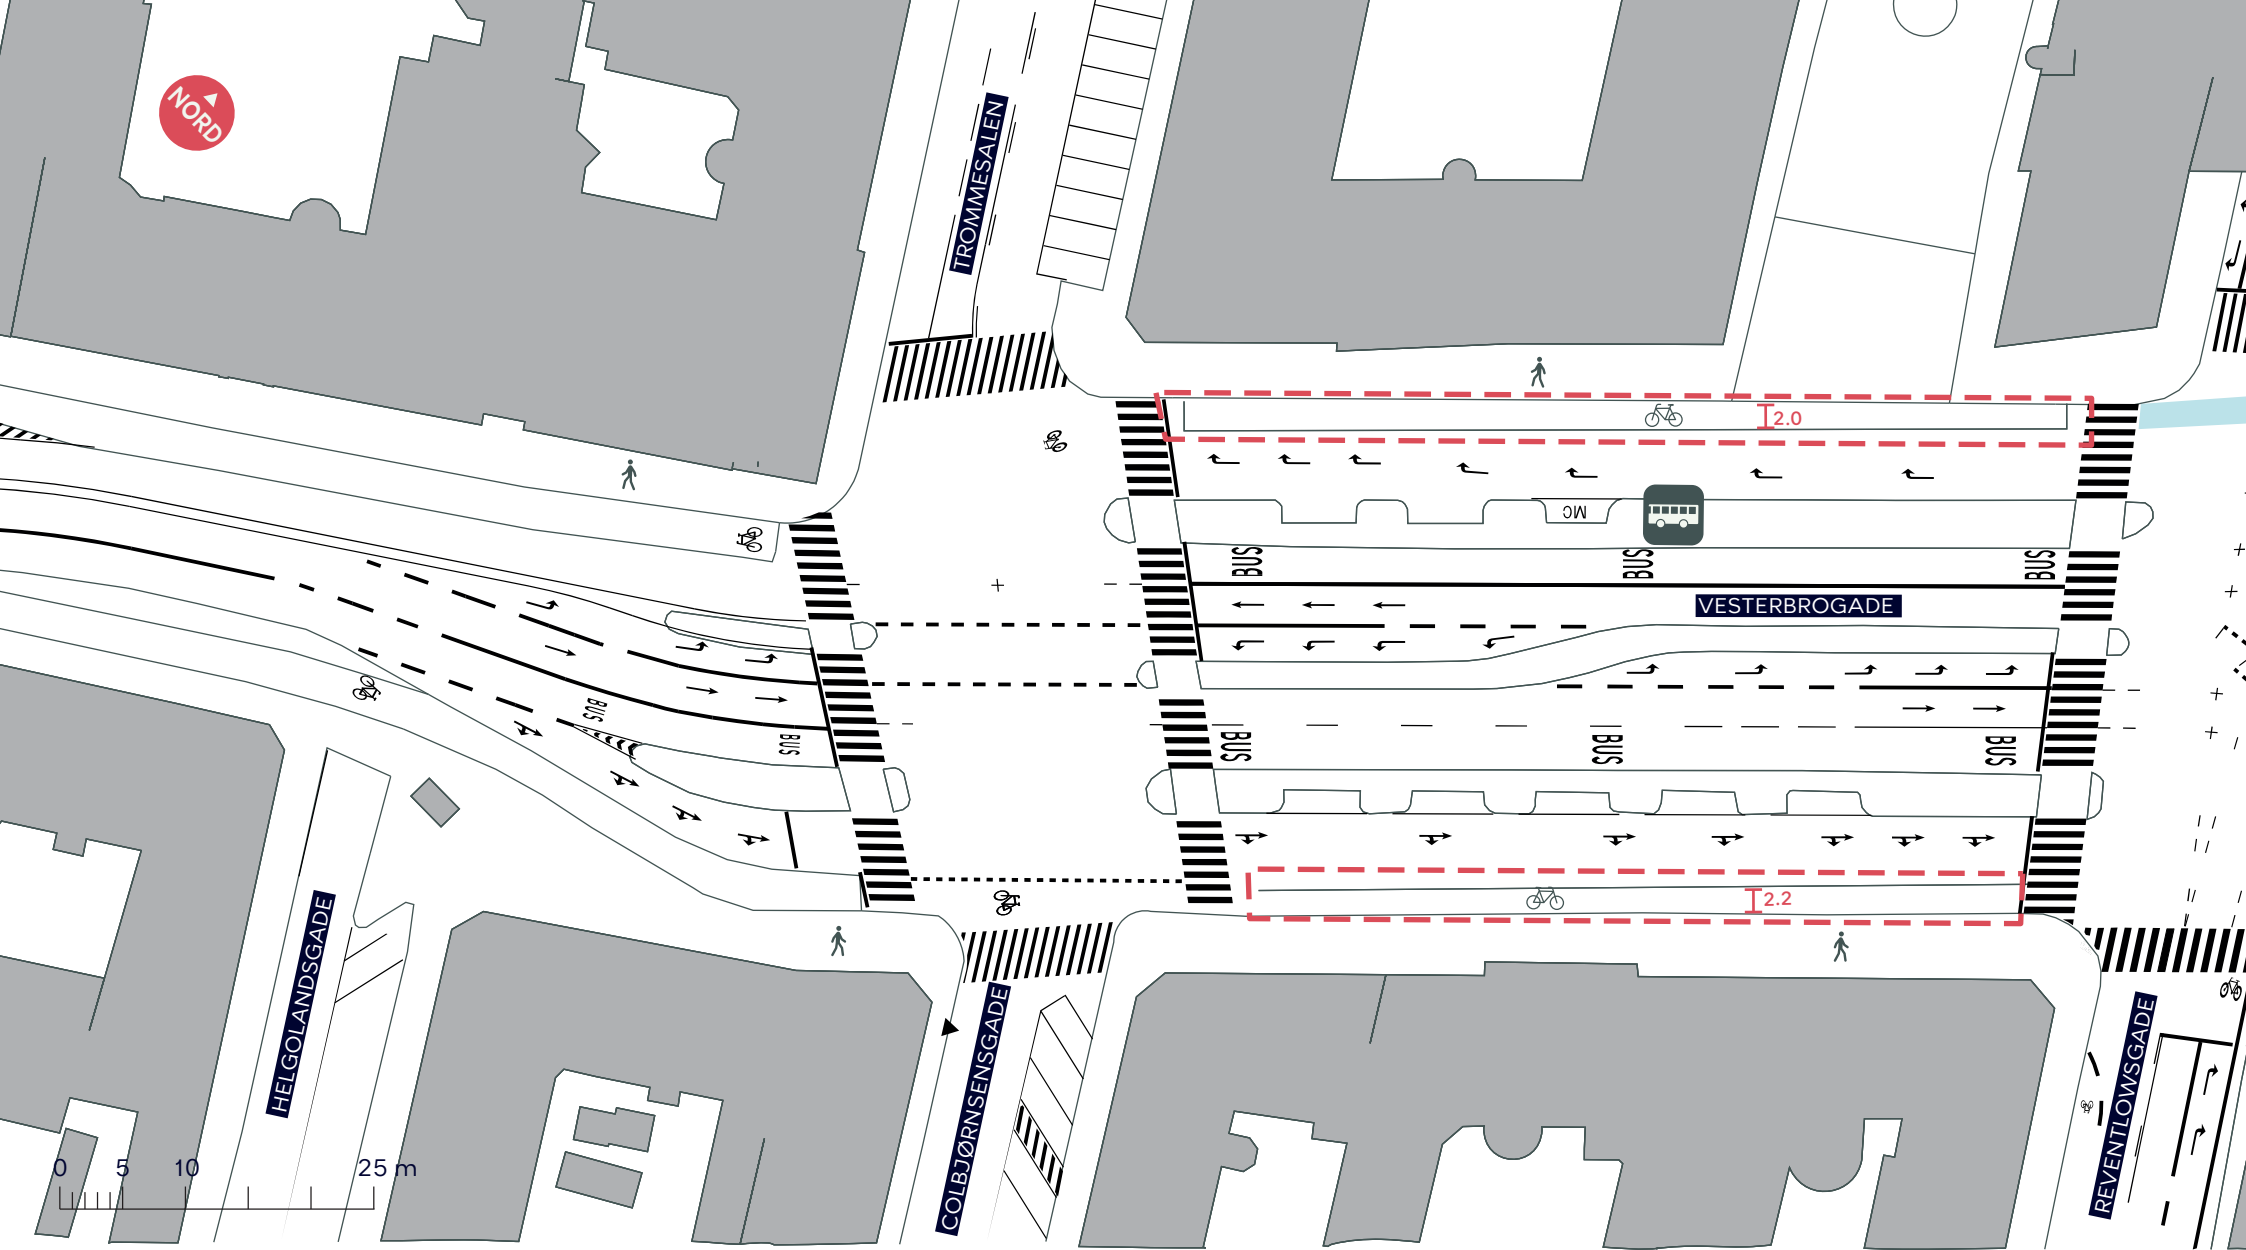

- Anlægsområde
- ..... Kommunegrænse
-  Busstoppested

**ROSKILDERUTEN**  
*Vesterbro, Frederiksberg og Valby*  
Eksisterende forhold  
**BILAG 3 SAMLET**

--- Anlægsområde

 Busstoppested

**ROSKILDERUTEN**  
*Vesterbro*  
 Eksisterende forhold  
**BILAG 3A**

--- Anlægsområde

Busstoppested

**ROSKILDERUTEN**

Vesterbro

Eksisterende forhold

**BILAG 3B**

- Anlægsområde
- ..... Kommunegrænse

**ROSKILDERUTEN**  
 Vesterbro, og Frederiksberg  
 Eksisterende forhold  
**BILAG 3C**

- - - - Anlægsområde
- · · · · Kommunegrænse
-  Busstoppested

**ROSKILDERUTEN**  
*Frederiksberg og Valby*  
 Eksisterende forhold  
**BILAG 3D**

DAMHUSSØEN

0 5 10 25 m

--- Anlægsområde

**ROSKILDERUTEN**  
Valby