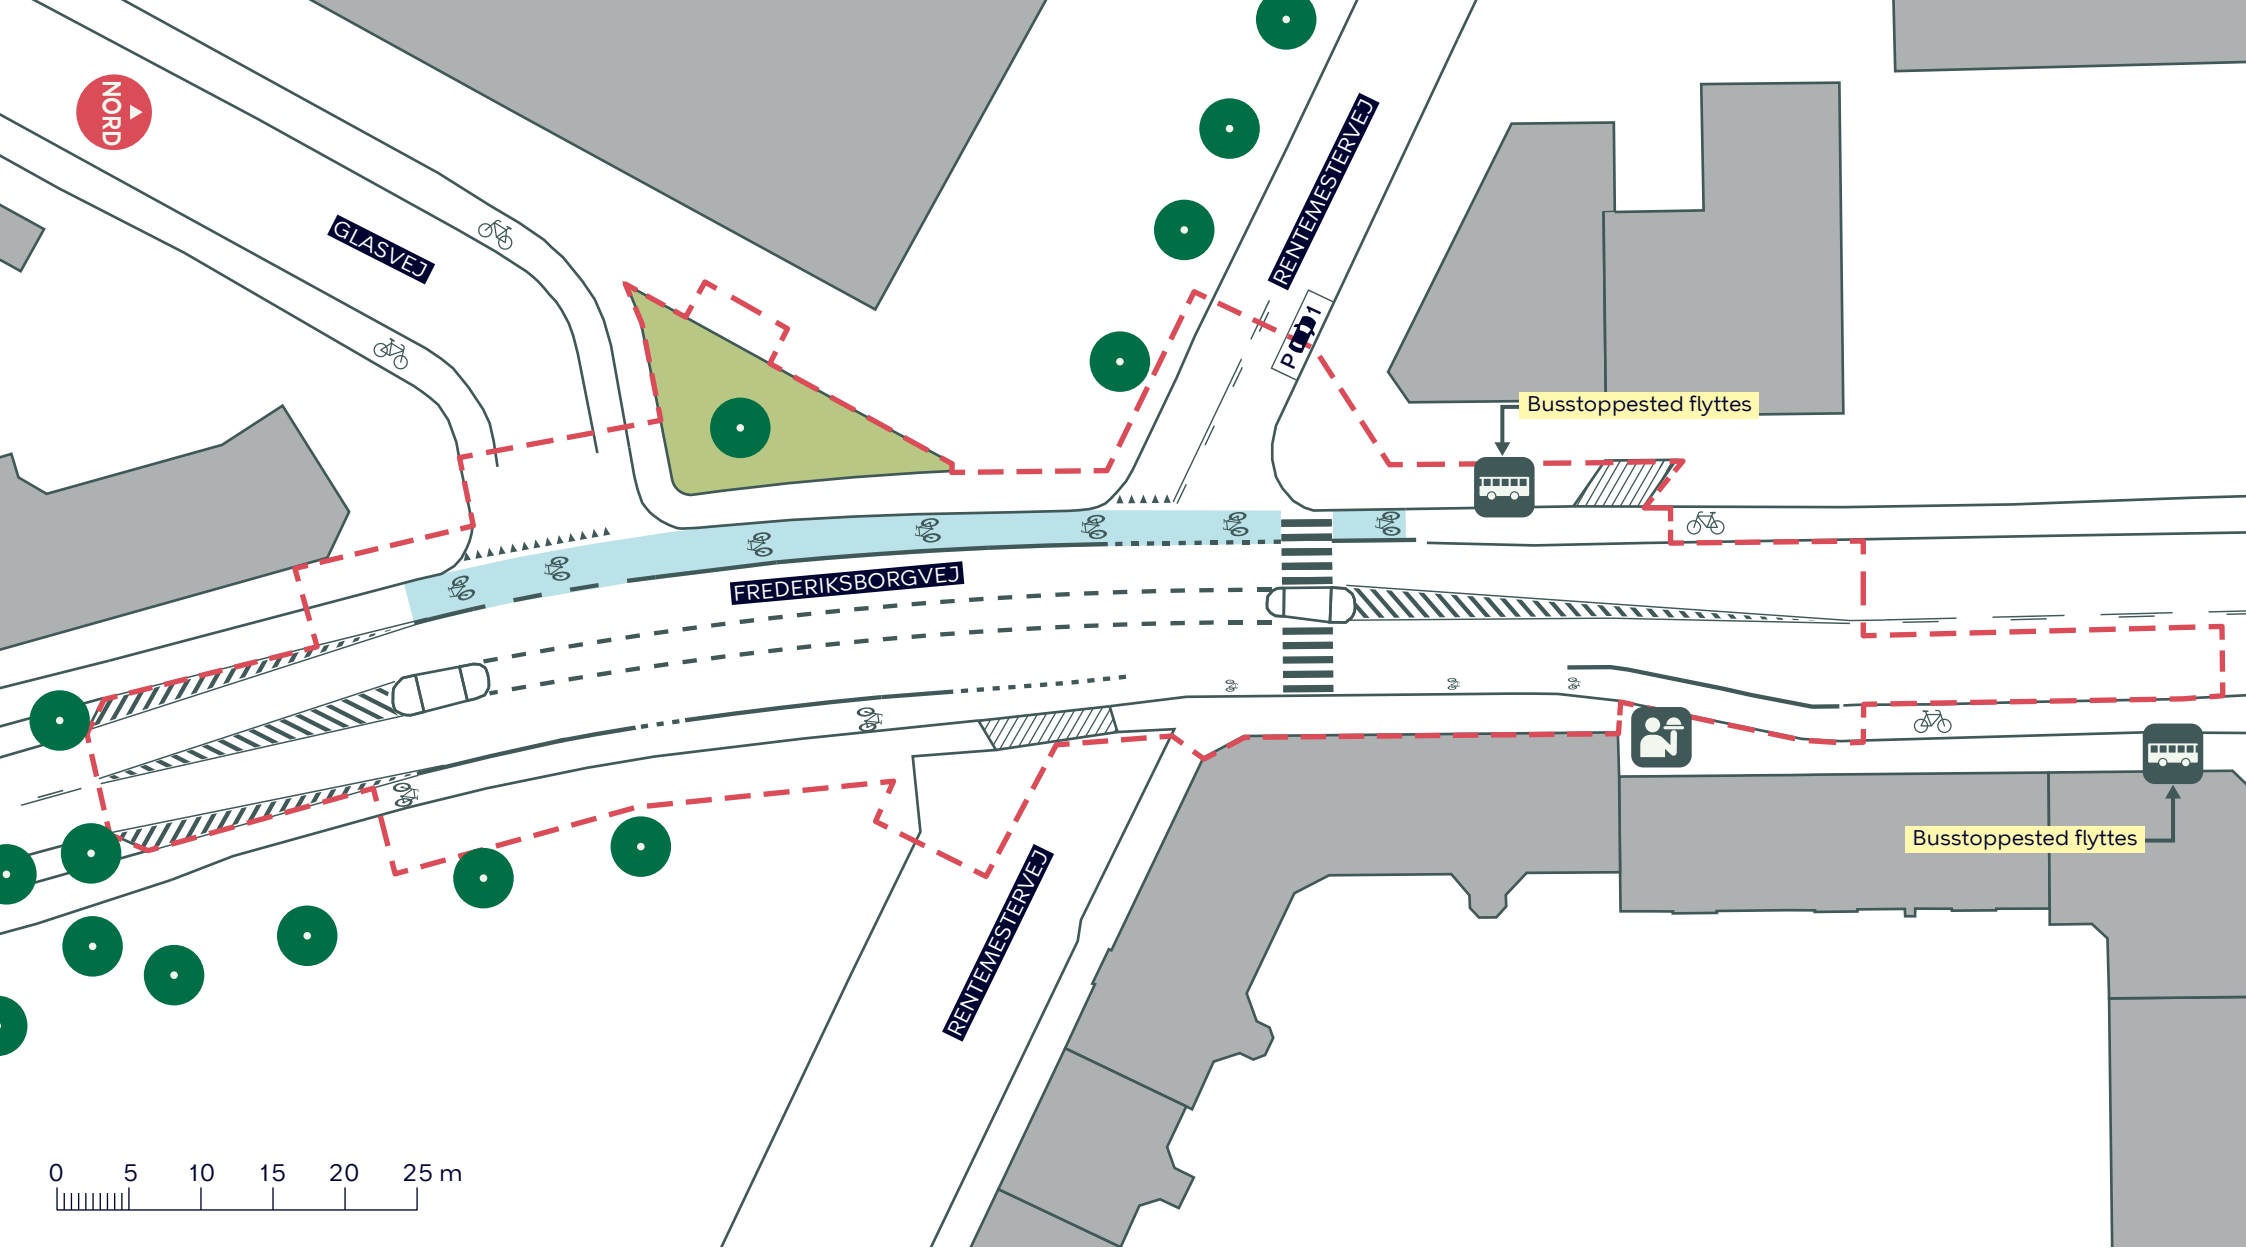

--- Anlægsområde

 Cykelsti

 Busstoppested

//// Overkørsel

 Udeservering

 Træ (3 stk.)

## FREDERIKSBORGVEJ

*Bispebjerg*

Eksisterende forhold

**BILAG 3 SAMLET**

--- Anlægsområde

 Cykelsti

 Overkørsel

 Træ (1 stk.)

## FREDERIKSBORGVEJ

*Bispebjerg*

Eksisterende forhold

**BILAG 3A**

--- Anlægsområde

 Cykelsti

//// Overkørsel

 Træ

**FREDERIKSBORGVEJ**

*Bispebjerg*

Eksisterende forhold

**BILAG 3B**

--- Anlægsområde

Cykelsti

Overkørsel

Træ (2 stk.)