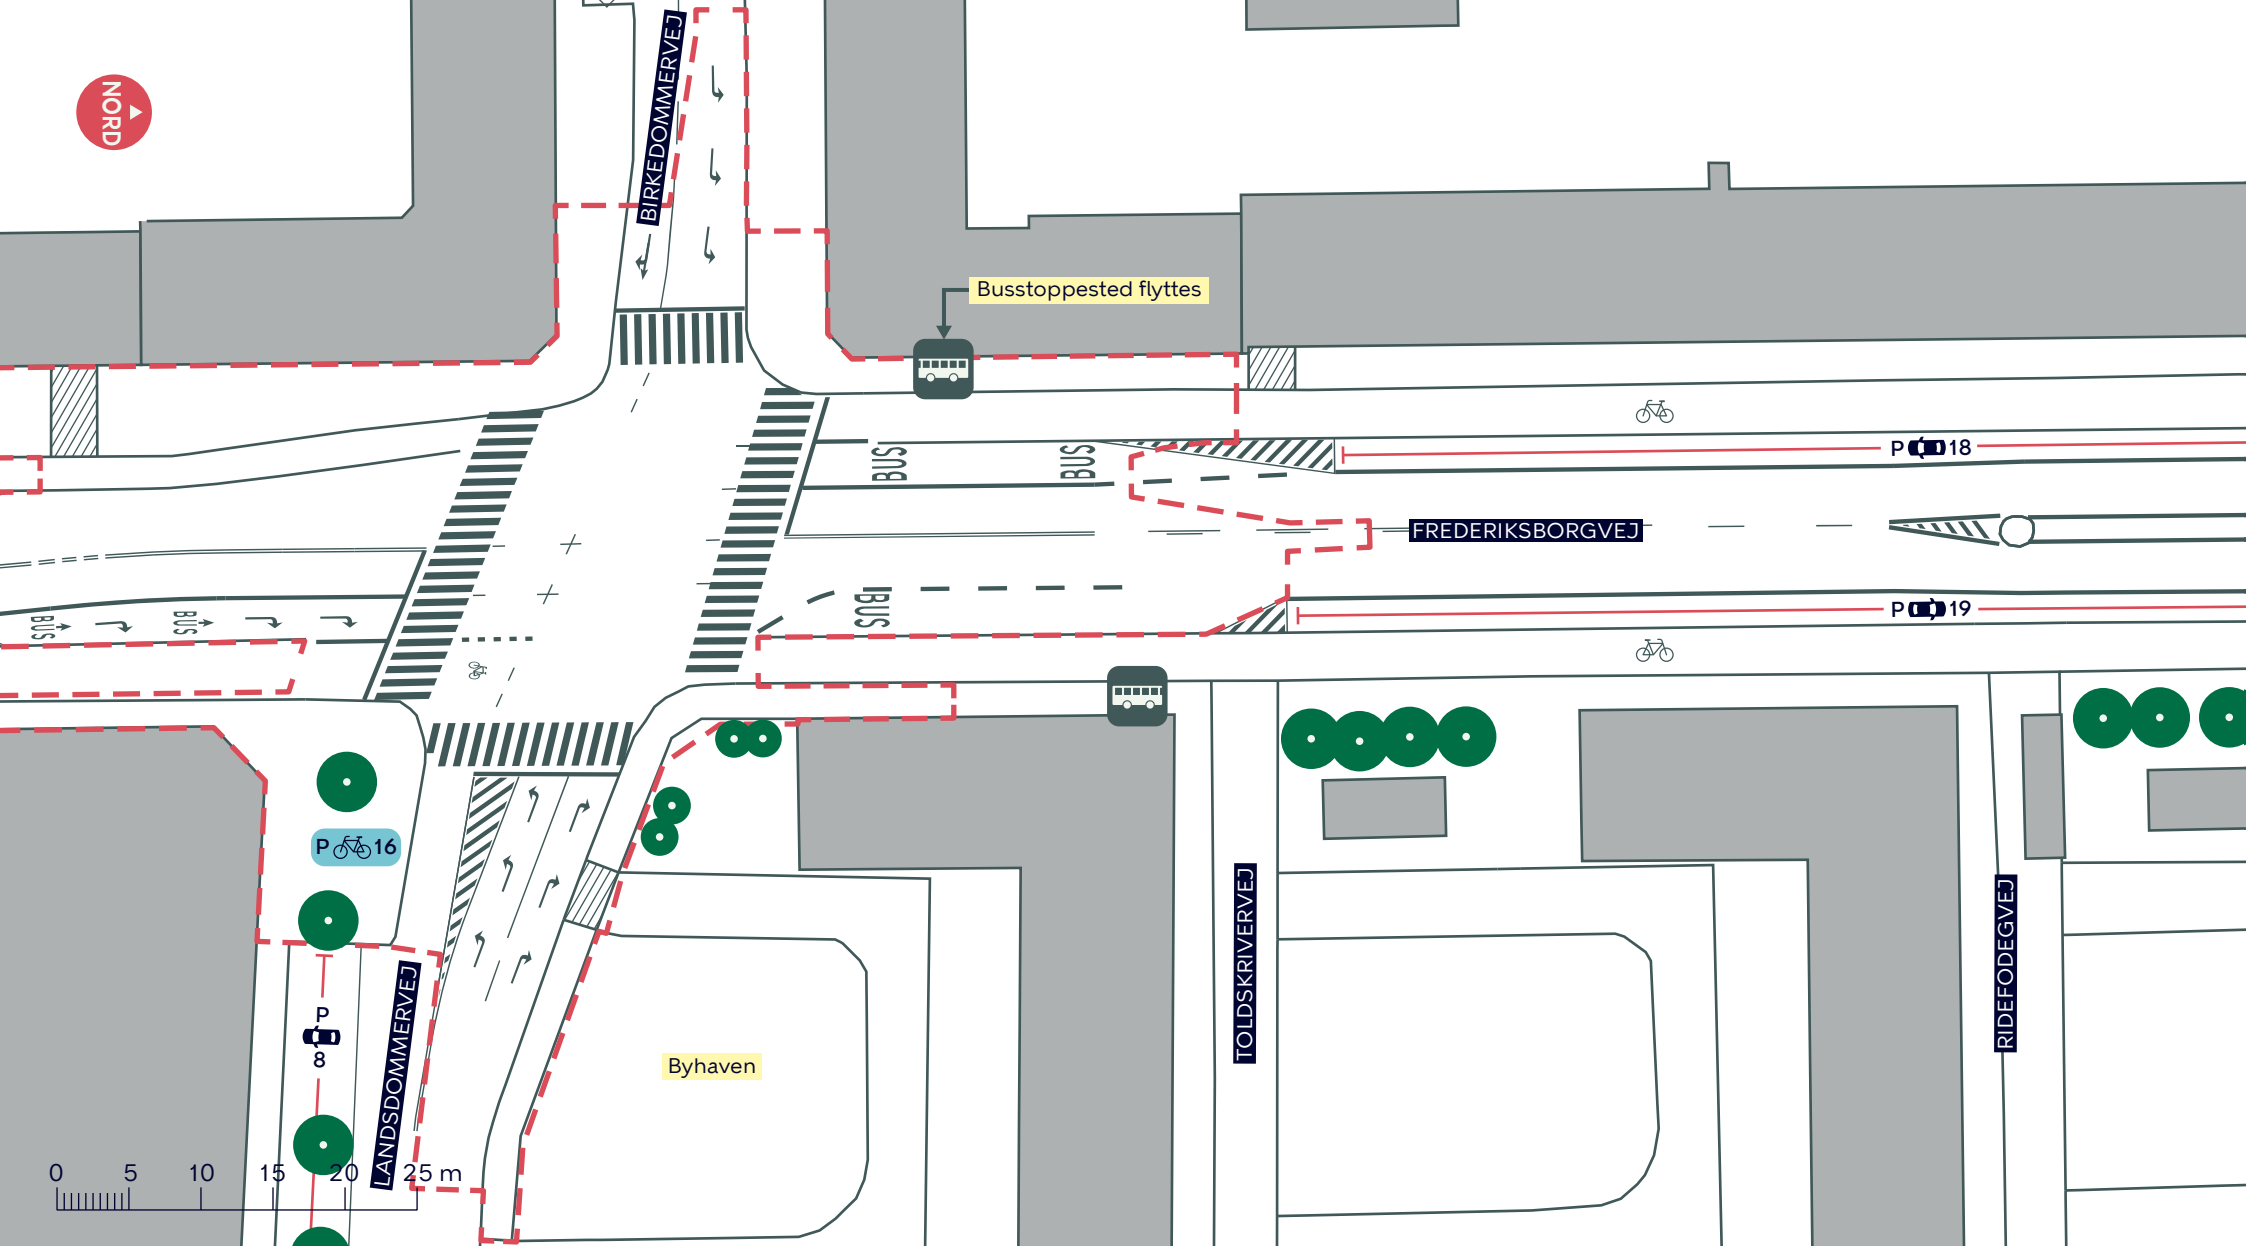

## FREDERIKSBORGVEJ

*Bispebjerg*

Eksisterende forhold

**BILAG 3A**

--- Anlægsområde

 Cykelsti

//// Overkørsel

 Træ

**FREDERIKSBORGVEJ**

*Bispebjerg*

Eksisterende forhold

**BILAG 3B**

--- Anlægsområde

Cykelsti

Overkørsel

Træ (2 stk.)