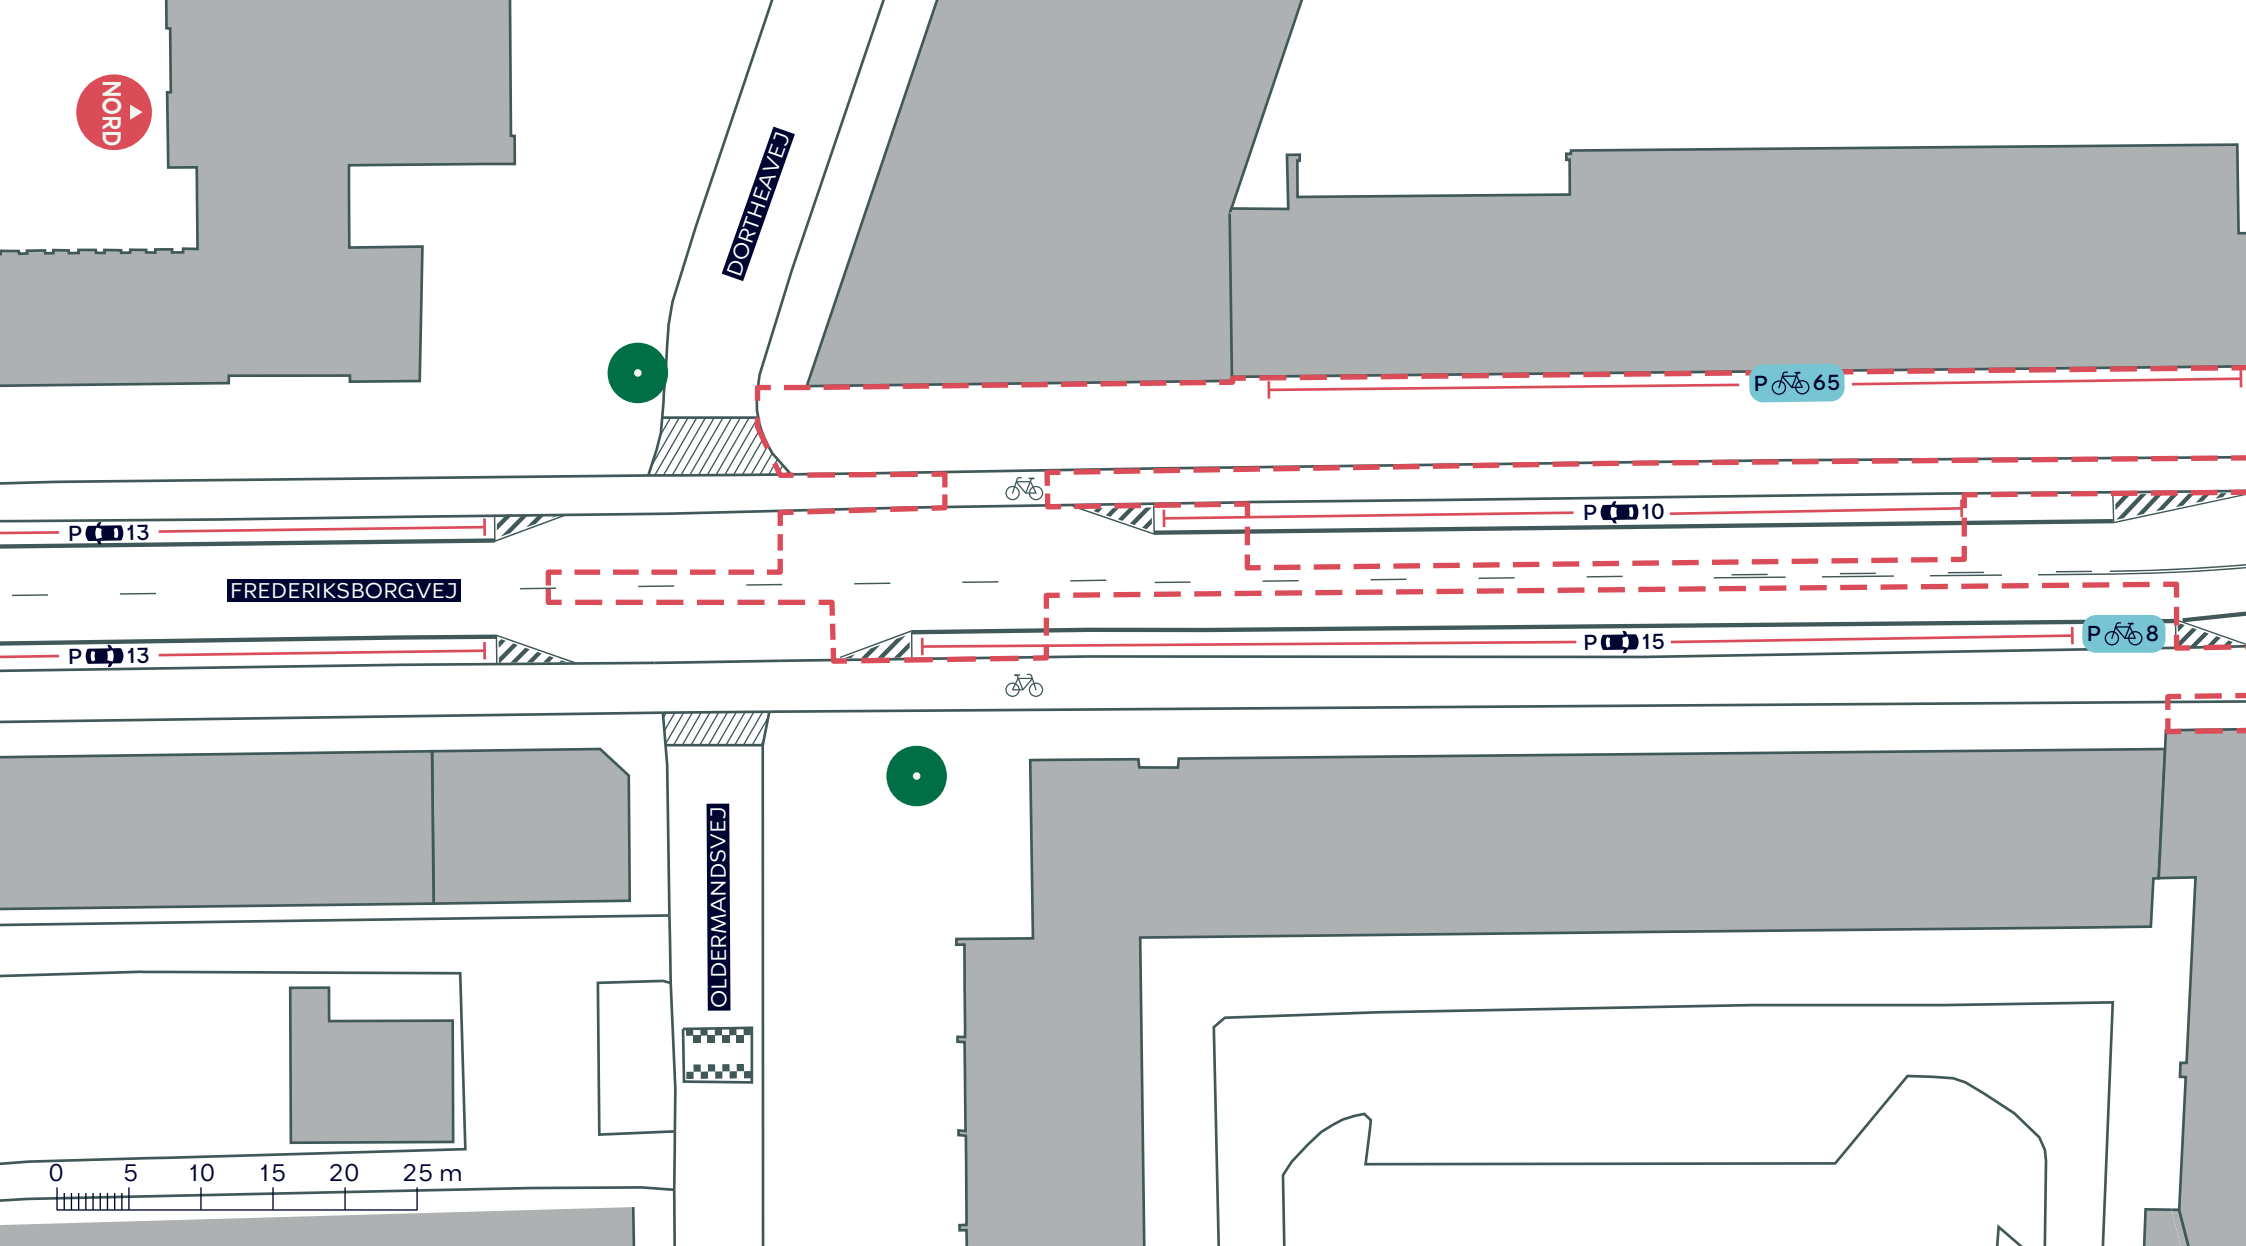

## FREDERIKSBORGVEJ

*Bispebjerg*

Eksisterende forhold

**BILAG 3 SAMLET**

--- Anlægsområde

 Cykelsti

 Overkørsel

 Træ (1 stk.)

## FREDERIKSBORGVEJ

*Bispebjerg*

Eksisterende forhold

**BILAG 3A**

--- Anlægsområde

 Cykelsti

//// Overkørsel

 Træ

**FREDERIKSBORGVEJ**

*Bispebjerg*

Eksisterende forhold

**BILAG 3B**

--- Anlægsområde

Cykelsti

Overkørsel

Træ (2 stk.)