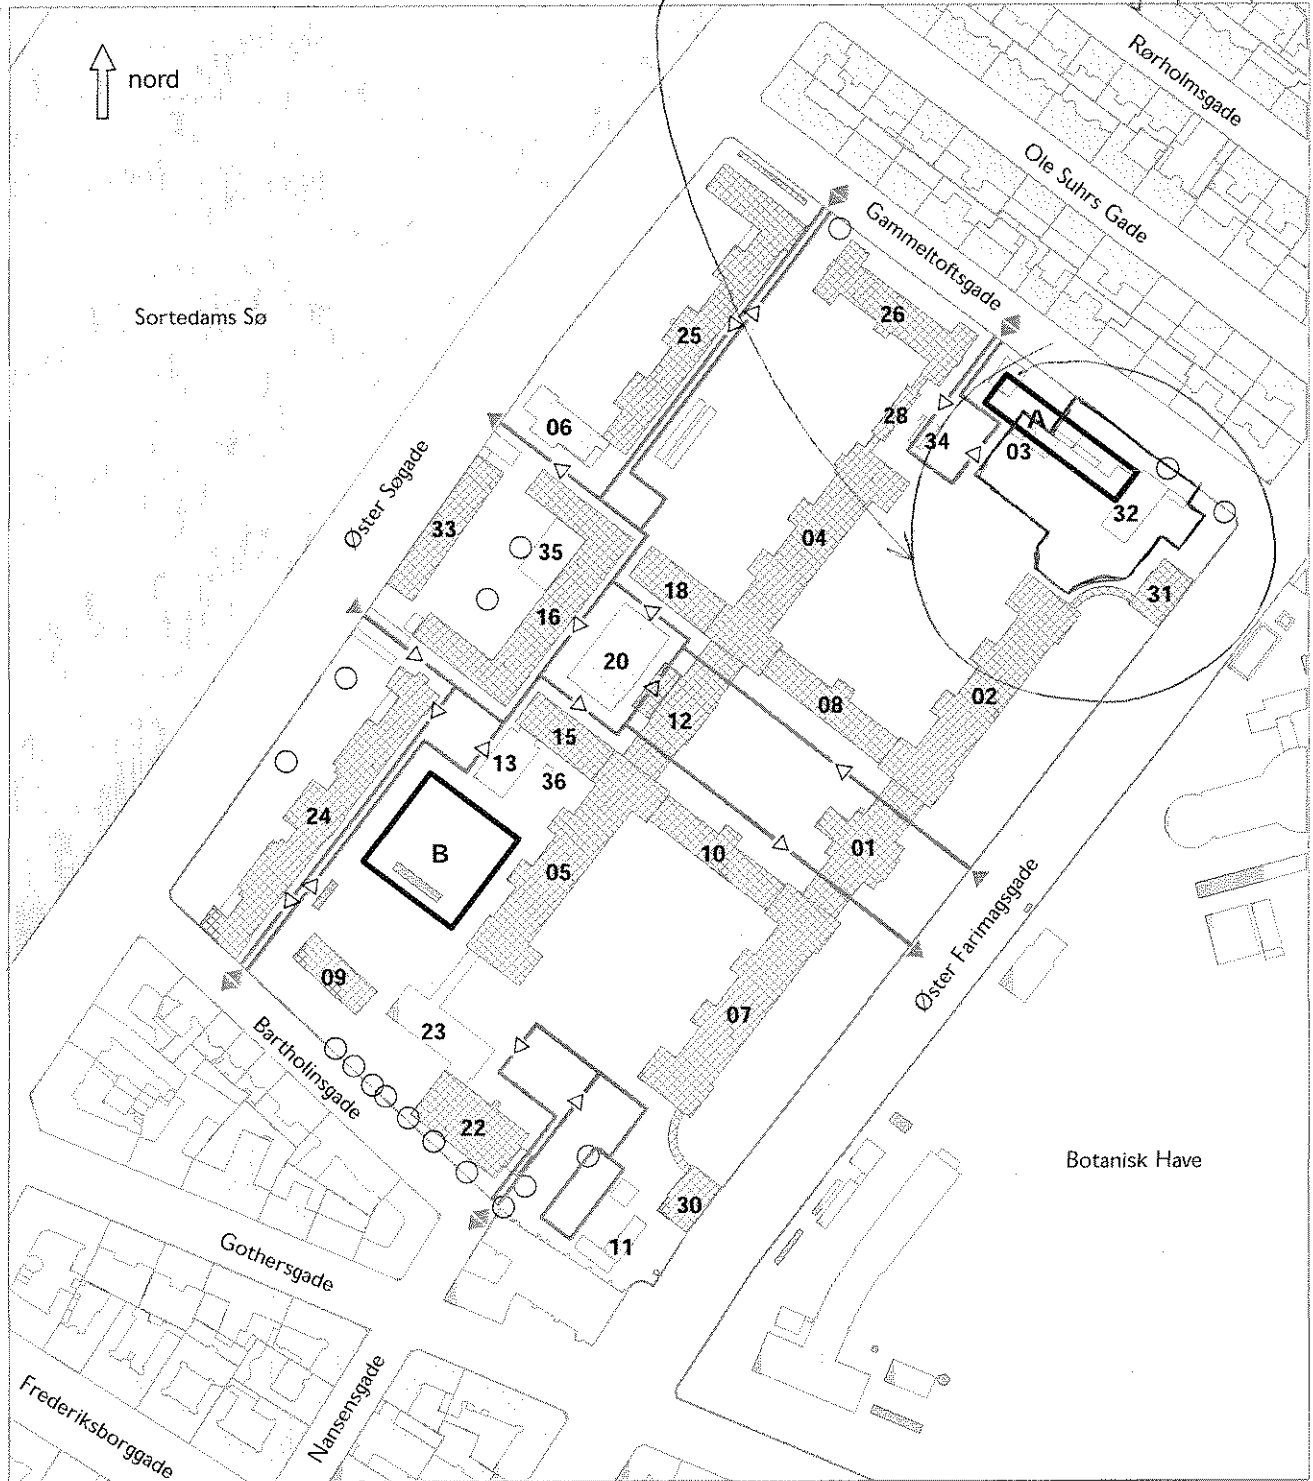

Københavns Kommunes Ejendom

- Bevaringsværdig bebyggelse
- Værdifulde træer
- Byggefelter
- Principiel placering af interne færdselsarealer
- Trafikadgang til og fra området
- 01 - 36** Tallene angiver bygningsnumre

Emne Lokalplan "Kommunehospitalet"	Mål 1 : 2.500	Jour.nr. 311/421-0001-00
Ejerlav Nørrevoild Kvarter, København	Tegn.dato Juli 2001	Tegn.nr. 27.413
Bygge- og Teknikforvaltningen • Plan & Arkitektur Rådhuspladsen 77 • 1550 København V • p@s@btf.kk.dk		