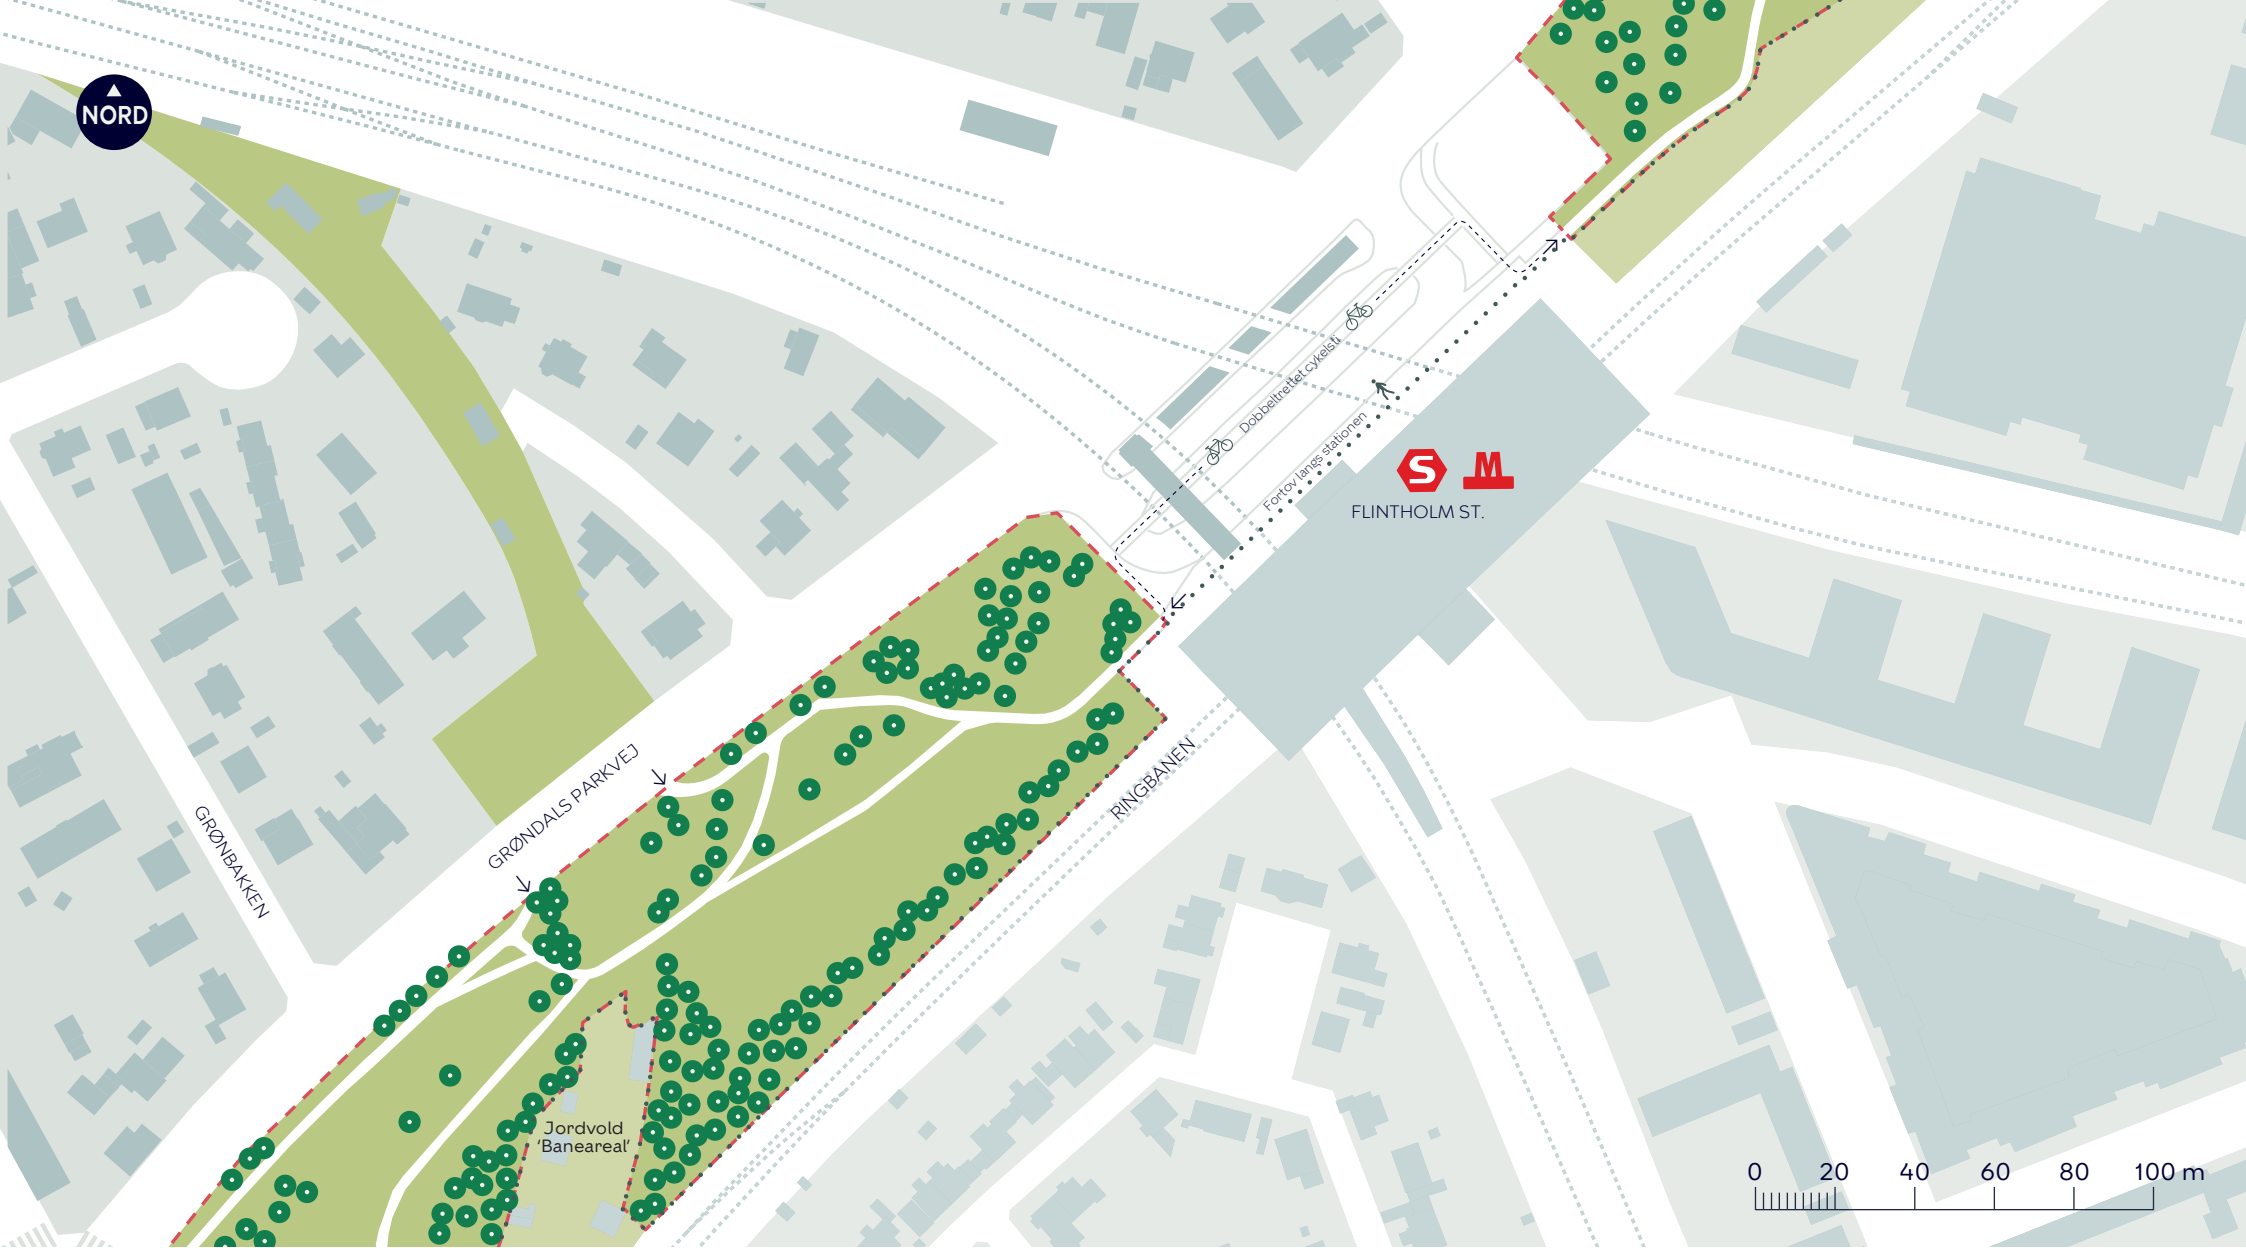

-  Projektområde
-  Kommunegrænse
-  Sti
-  Trampesti
-  Indgang
-  Træ (ikke opmålt)

-  1 Skolehaver
-  2 Legeplads
-  3 Kolonihaver
-  4 Toilet
-  5 Grillplads
-  6 Street workout
-  7 Hundelufterområde

BILAG 3A

- - - Projektområde
- Kommunegrænse
- Sti
- Træ (ikke opmålt)
- Indgang

- 1 Skolehaver
- 2 Legeplads
- 3 Kolonihaver

FREMTIDENS GRØNDALSPARK

Vanløse
Eksisterende forhold

BILAG 3B

- - - Projektområde
- Sti
- - - - Trampesti
- Indgang
- Kommunegrænse
- 2 Legeplads
- 7 Hundelufferområde
- Træ (ikke opmålt)

FREMTIDENS GRØNDALSPARK
 Vanløse
 Eksisterende forhold
BILAG 3C

- Projektområde
- Kommunegrænse
- Sti
- Trampesti
- Indgang
- 3 Kolonihaver
- 7 Hundelufferområde
- Træ (ikke opmålt)

FREMTIDENS GRØNDALSPARK
 Vanløse
 Eksisterende forhold
BILAG 3D

- Projektområde
- Kommunegrænse
- Sti
- Trampesti
- Indgang
- Træ (ikke opmålt)

FREMTIDENS GRØNDALSPARK
 Vanløse
 Eksisterende forhold

BILAG 3E

- - - Projektområde
- Kommunegrænse
- Sti
- · - · - Trampesti
- Indgang
- Træ (ikke opmålt)
- ② Legeplads
- ④ Toilet
- ⑤ Grillplads
- ⑥ Street workout