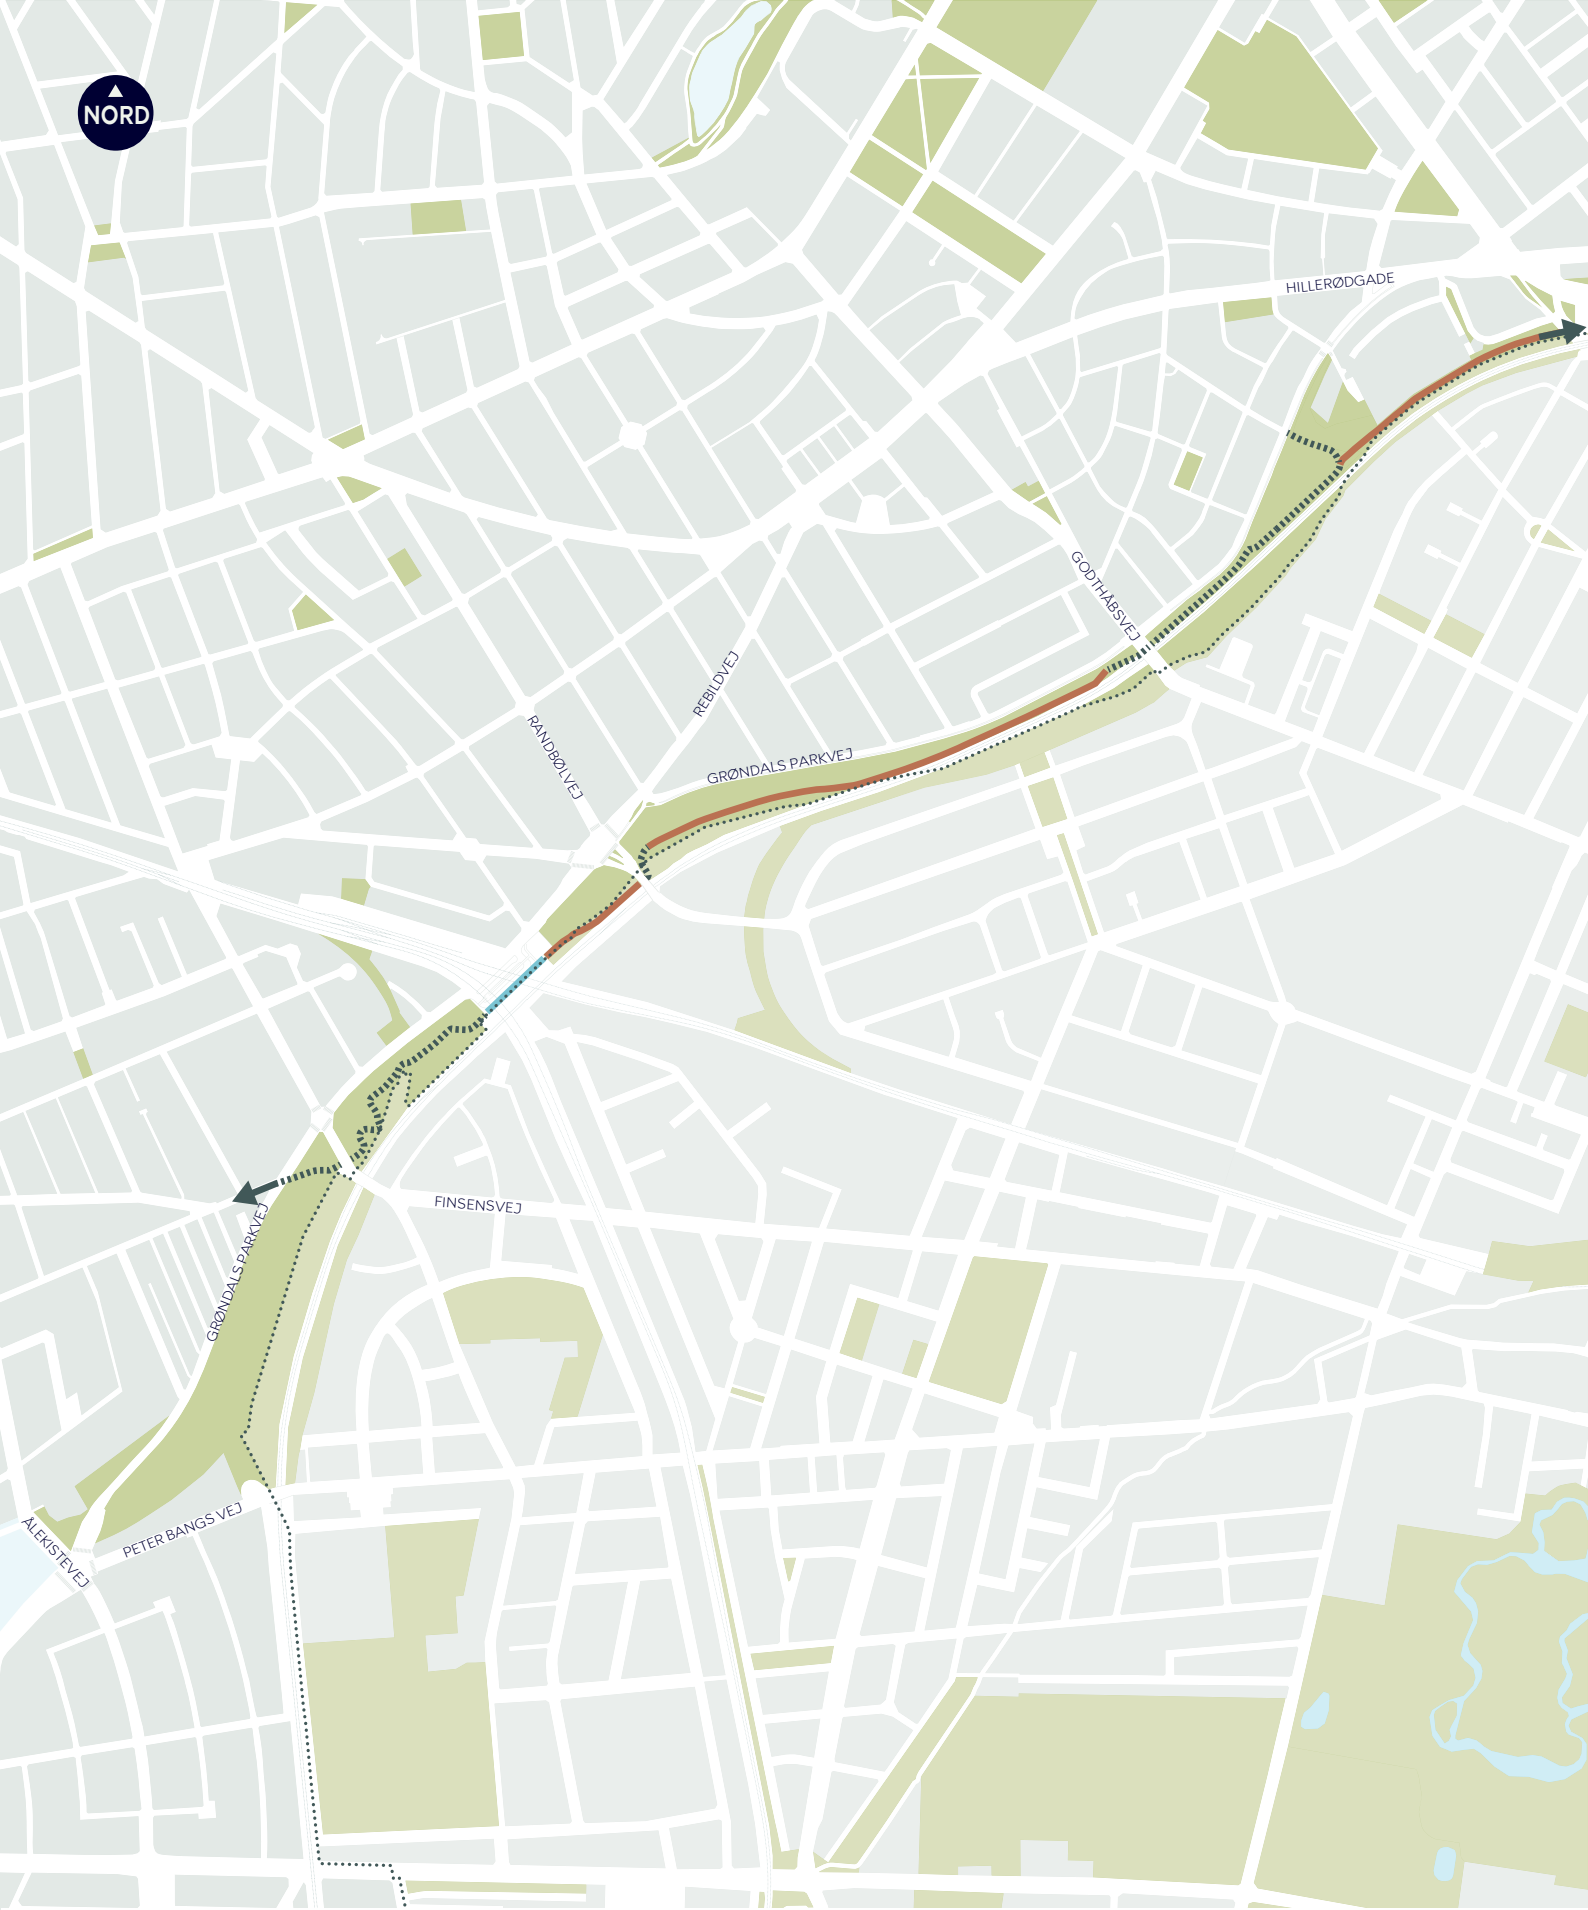

..... Kommunegrænse

## FREMTIDENS GRØNDALSPARK

Vanløse

Oversigtskort

BILAG 2

- ..... Kommunegrænse
- ..... Vandløb
- Skybrudsledning

## FREMTIDENS GRØNDALSPARK

Vanløse

Oversigtskort over vandløbssystemet

BILAG 2A

- ..... Kommunegrænse
- Ny adskilt cykelsti
- ..... Ny fællessti
- Eksisterende cykelsti

## FREMTIDENS GRØNDALSPARK

*Vanløse*

Oversigtskort over foreslået cykelrute

**BILAG 2B**