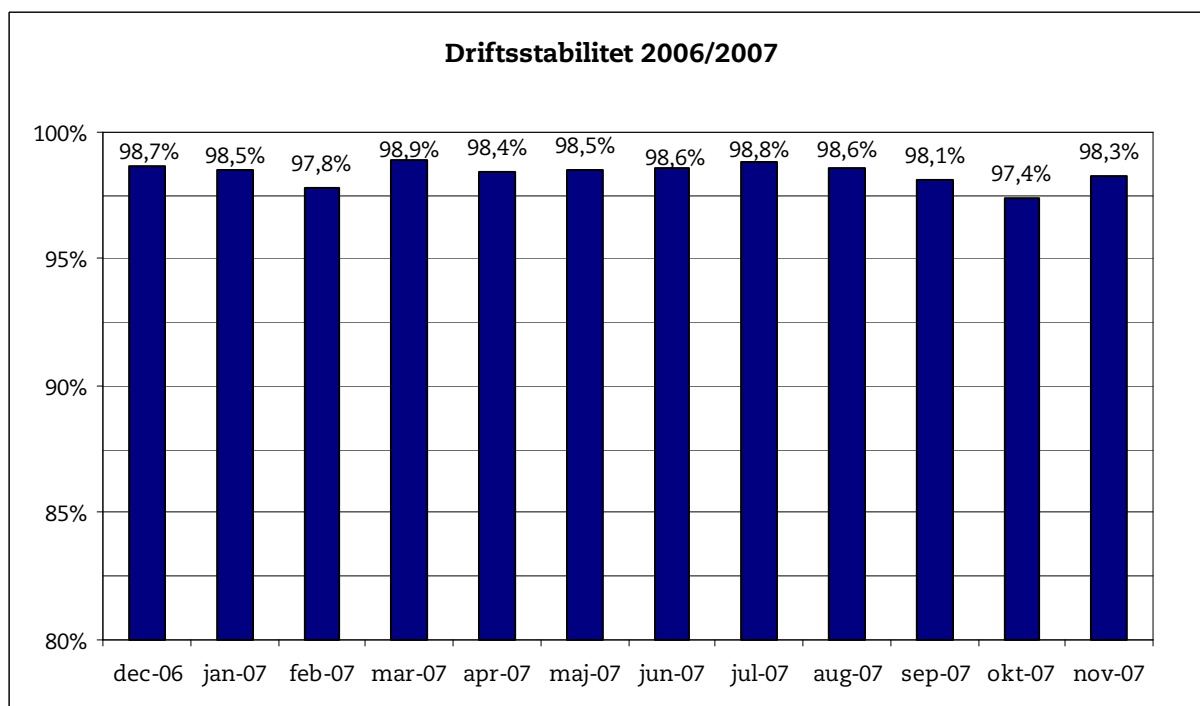

21. december 2007

Metroens driftsstabilitet og passagertal uge 50, 2007

Driftsstabilitet

Driftsstabiliteten i november var på ca. 98,3 pct.

Driftsstabiliteten i uge 50 var på 99,2 pct.

Passagertal

Passagertallet for november var ca. 3,8 mio.

Passagertallet i uge 48 var ca. 921.000.

Opgørelser i dette notat bygger på foreløbige tal, hvorfor der tages forbehold for eventuelle senere justeringer. Det understreges samtidigt, at Metroens passagertal i oktober og november er inklusive foreløbigt estimerede passagertal for stationer på Østamagerbanen til lufthavnen.