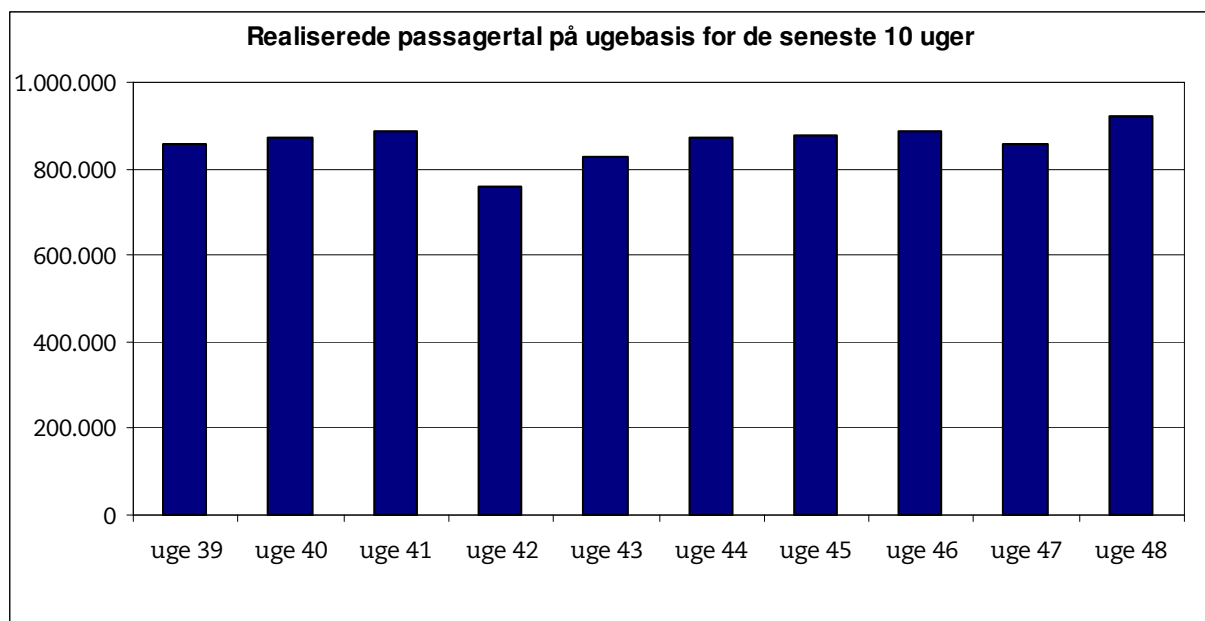

21. december 2007

Metroens driftsstabilitet og passagertal uge 50, 2007

Driftsstabilitet

Driftsstabiliteten i november var på ca. 98,3 pct.

Driftsstabiliteten i uge 50 var på 99,2 pct.

Passagertal

Passagertallet for november var ca. 3,8 mio.

Passagertallet i uge 48 var ca. 921.000.

Opgørelser i dette notat bygger på foreløbige tal, hvorfor der tages forbehold for eventuelle senere justeringer. Det understreges samtidigt, at Metroens passagertal i oktober og november er inklusive foreløbigt estimerede passagertal for stationer på Østamagerbanen til lufthavnen.