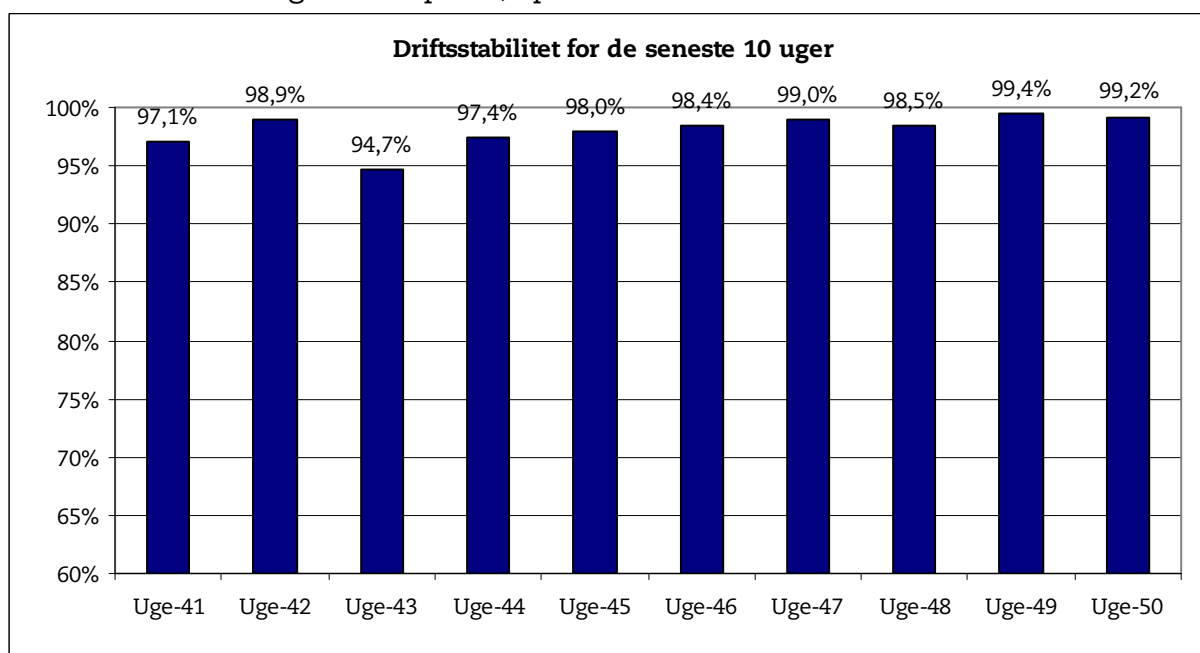

21. december 2007

Metroens driftsstabilitet og passagertal uge 50, 2007

Driftsstabilitet

Driftsstabiliteten i november var på ca. 98,3 pct.

Driftsstabiliteten i uge 50 var på 99,2 pct.

Passagertal

Passagertallet for november var ca. 3,8 mio.