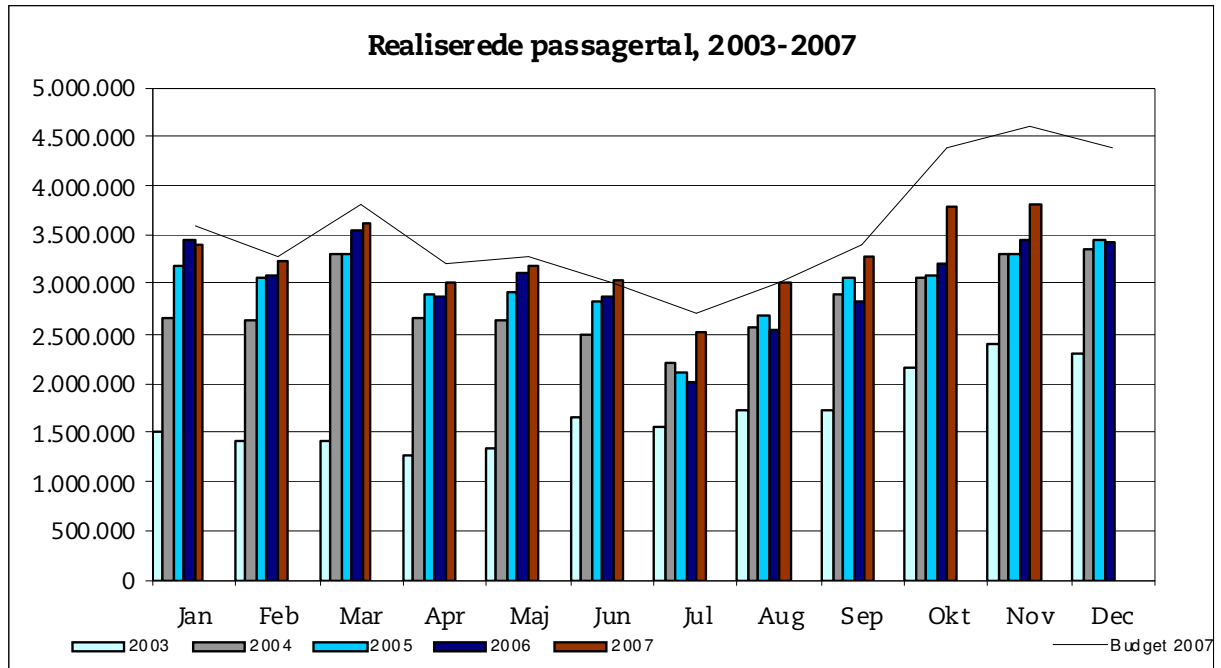

21. december 2007

Metroens driftsstabilitet og passagertal uge 50, 2007

Driftsstabilitet

Driftsstabiliteten i november var på ca. 98,3 pct.

Driftsstabiliteten i uge 50 var på 99,2 pct.

Passagertal

Passagertallet for november var ca. 3,8 mio.

Passagertallet i uge 48 var ca. 921.000.

Opgørelser i dette notat bygger på foreløbige tal, hvorfor der tages forbehold for eventuelle senere justeringer. Det understreges samtidigt, at Metroens passagertal i oktober og november er inklusive foreløbigt estimerede passagertal for stationer på Østamagerbanen til lufthavnen.