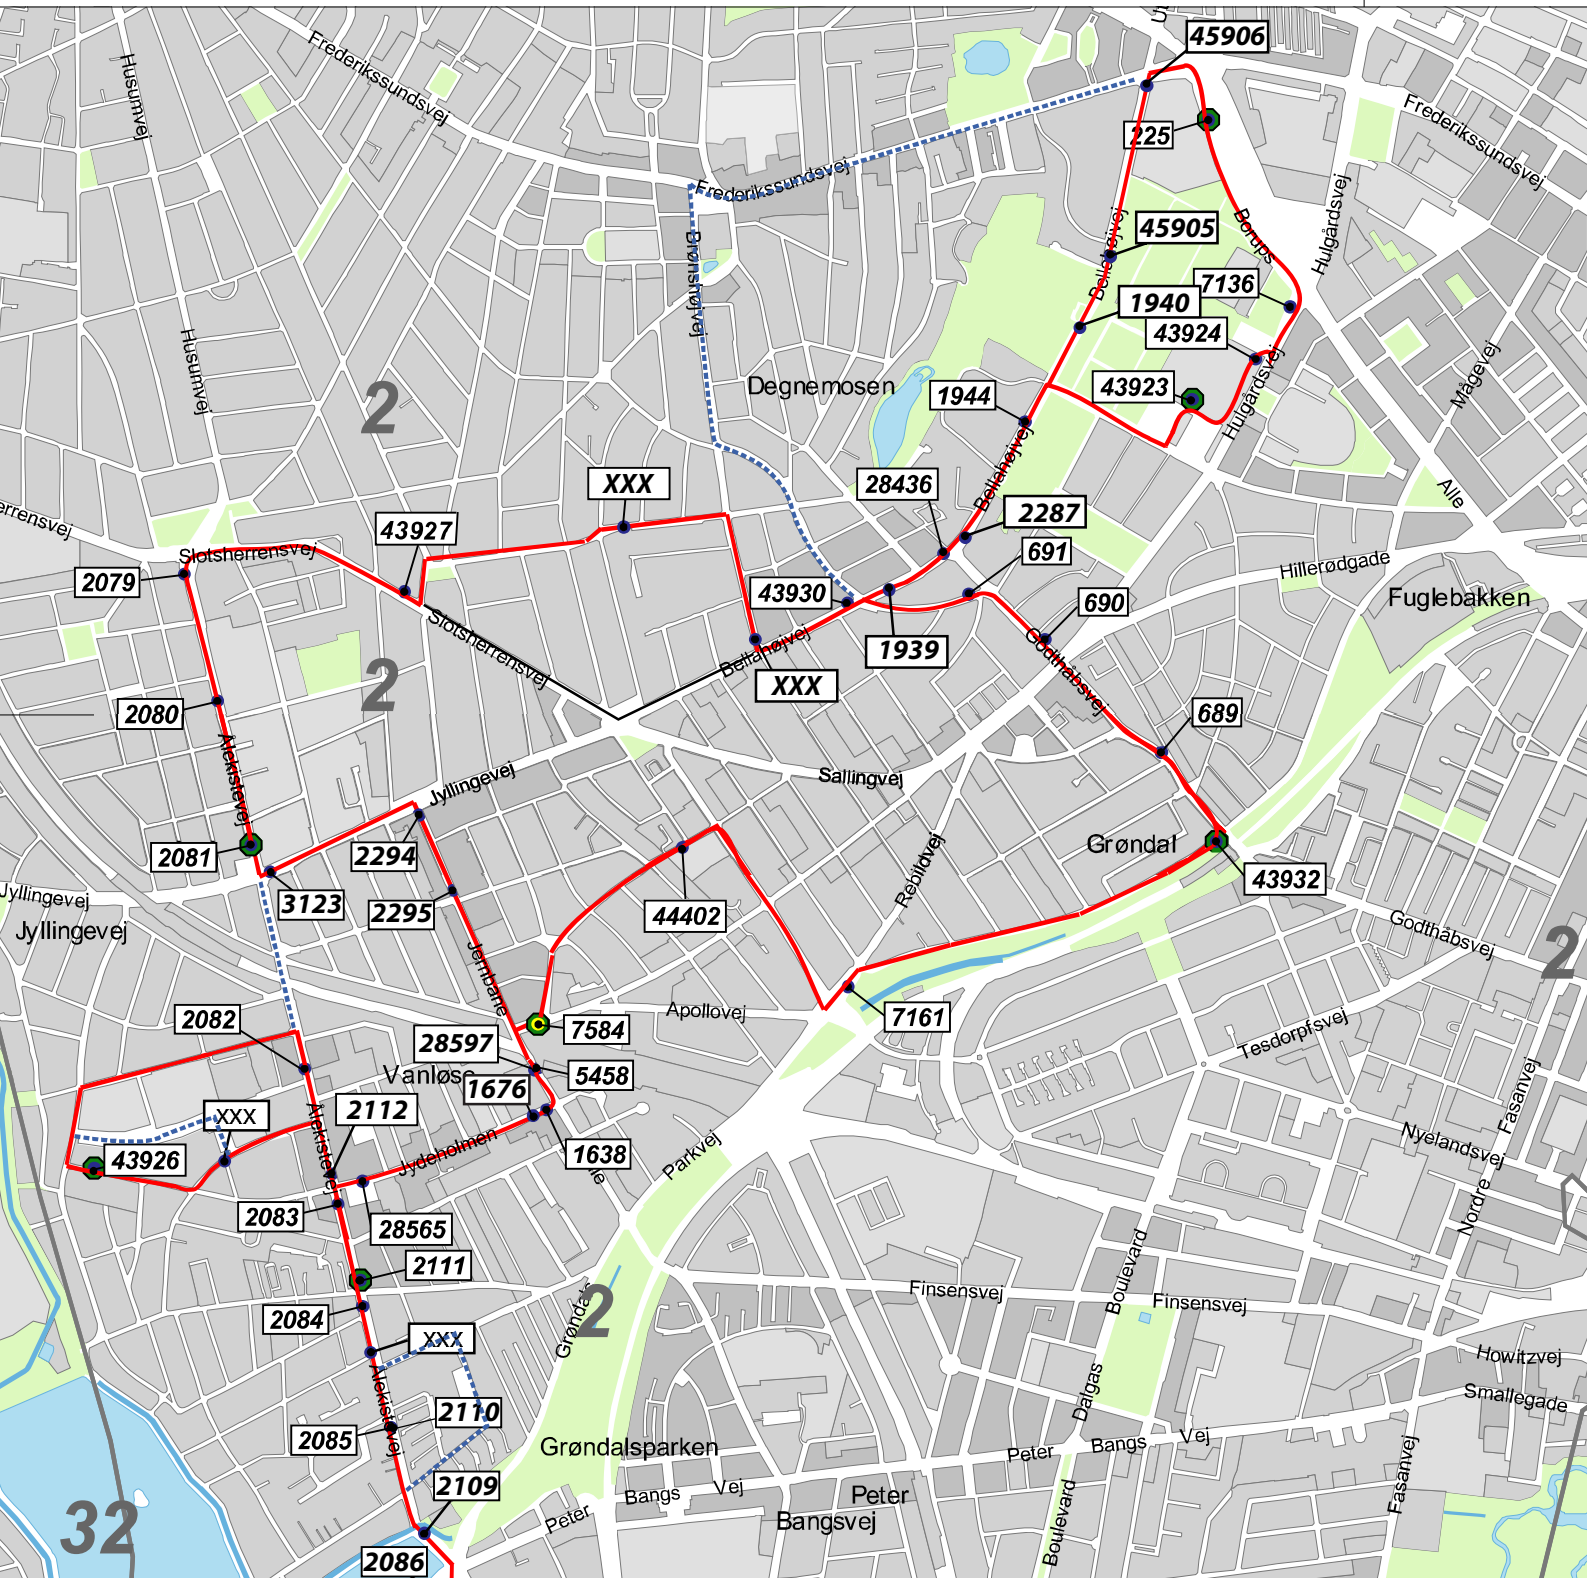

Vanløse (Ålekistevej) Vanløse (Ålekistevej)

Gyldig fra:
23.11.2007

Udskrevet:
21.11.2007

— Forslag til ny rute
 - - - Eksisterende rute

© Kort- og Matrikelstyrelsen 2007