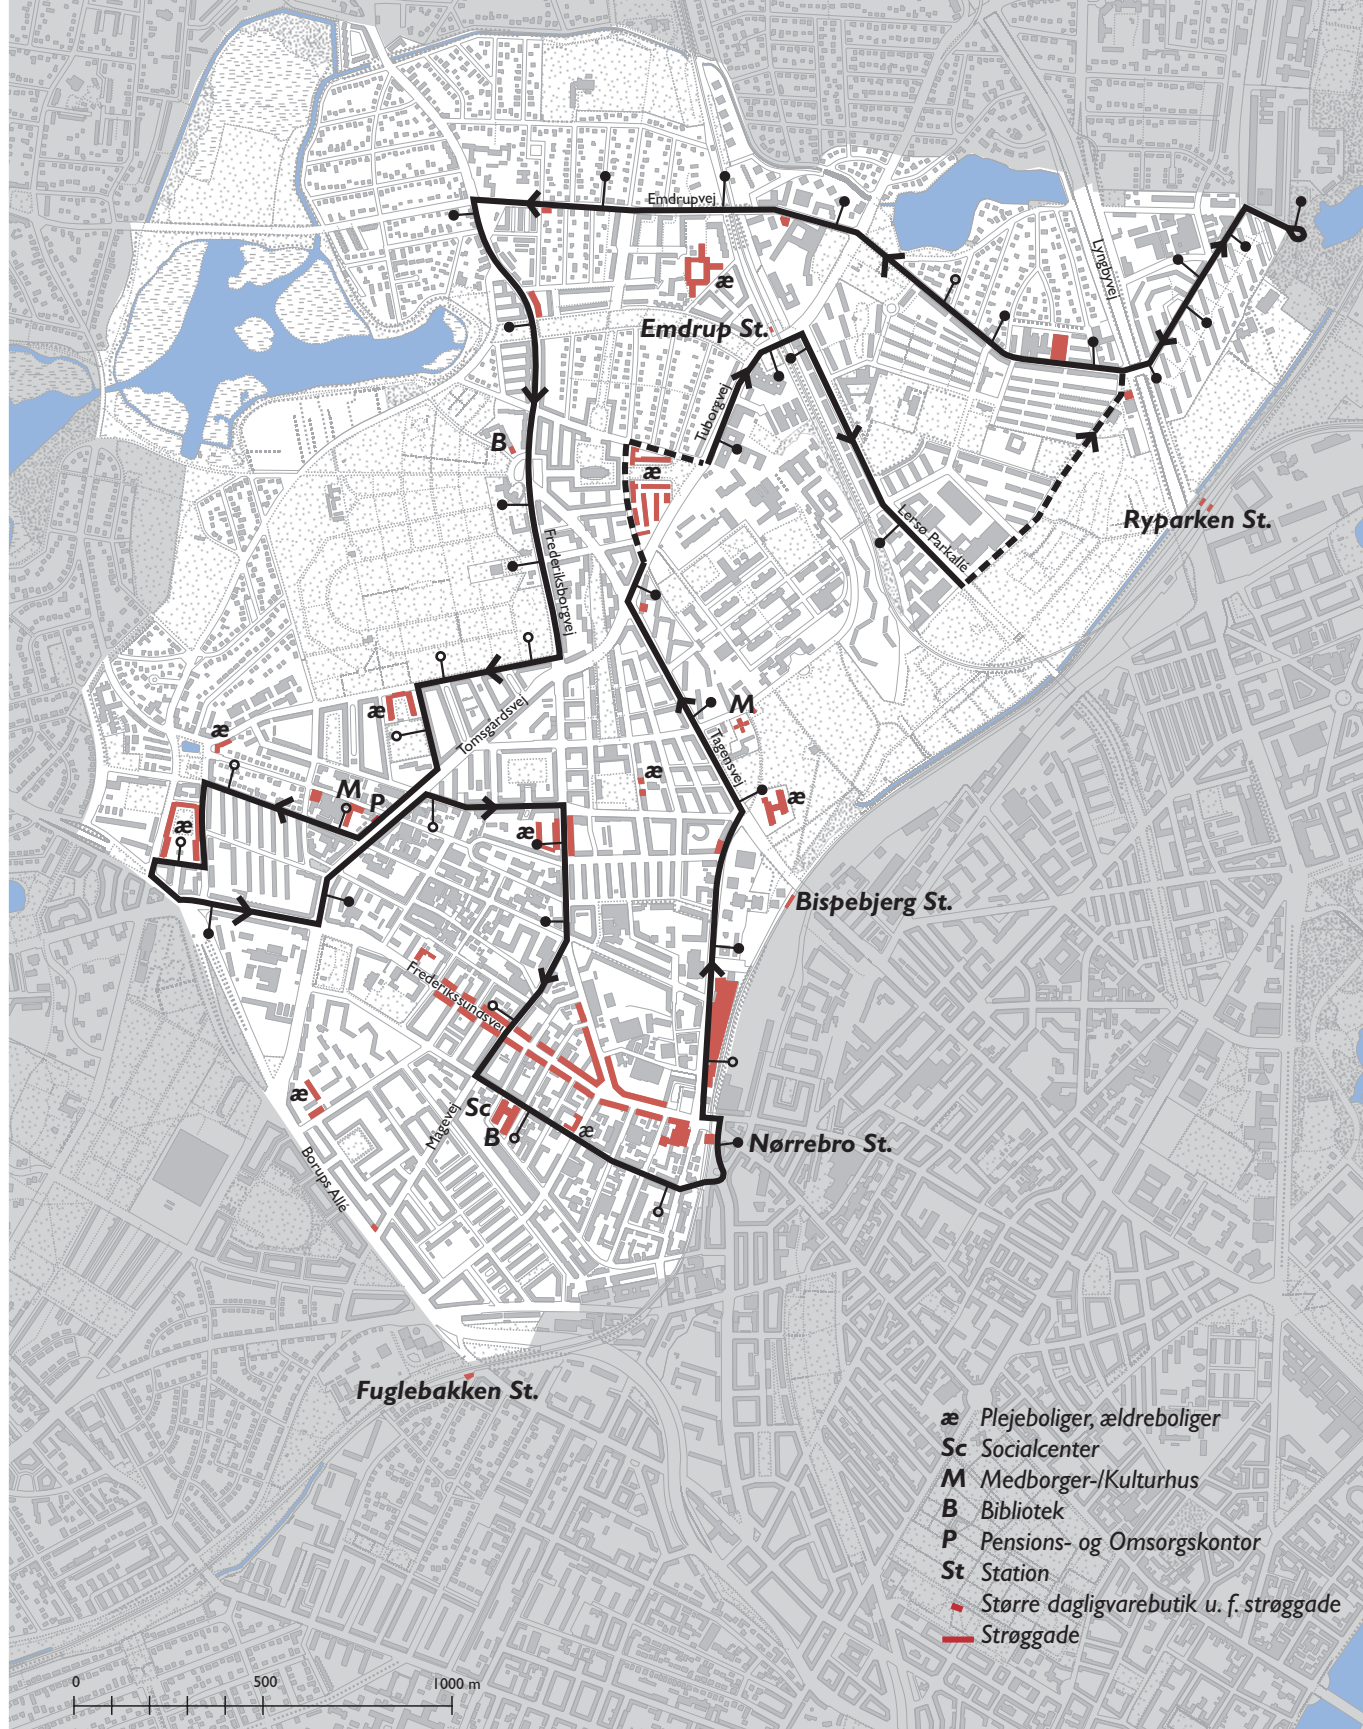

# FORSLAG TIL SERVICEBUS-RUTE I BISPEBJERG BYDEL

- Område med faste stop
- - - Område uden faste stop (Vinkeområde)
- Stoppested (Eksist.)
- Stoppested (Nye)

- æ Plejeboliger, ældreboliger
- Sc Socialcenter
- M Medborger-/Kulturhus
- B Bibliotek
- P Pensions- og Omsorgskontor
- St Station
- Større dagligvarebutik u. f. strøggade
- Strøggade