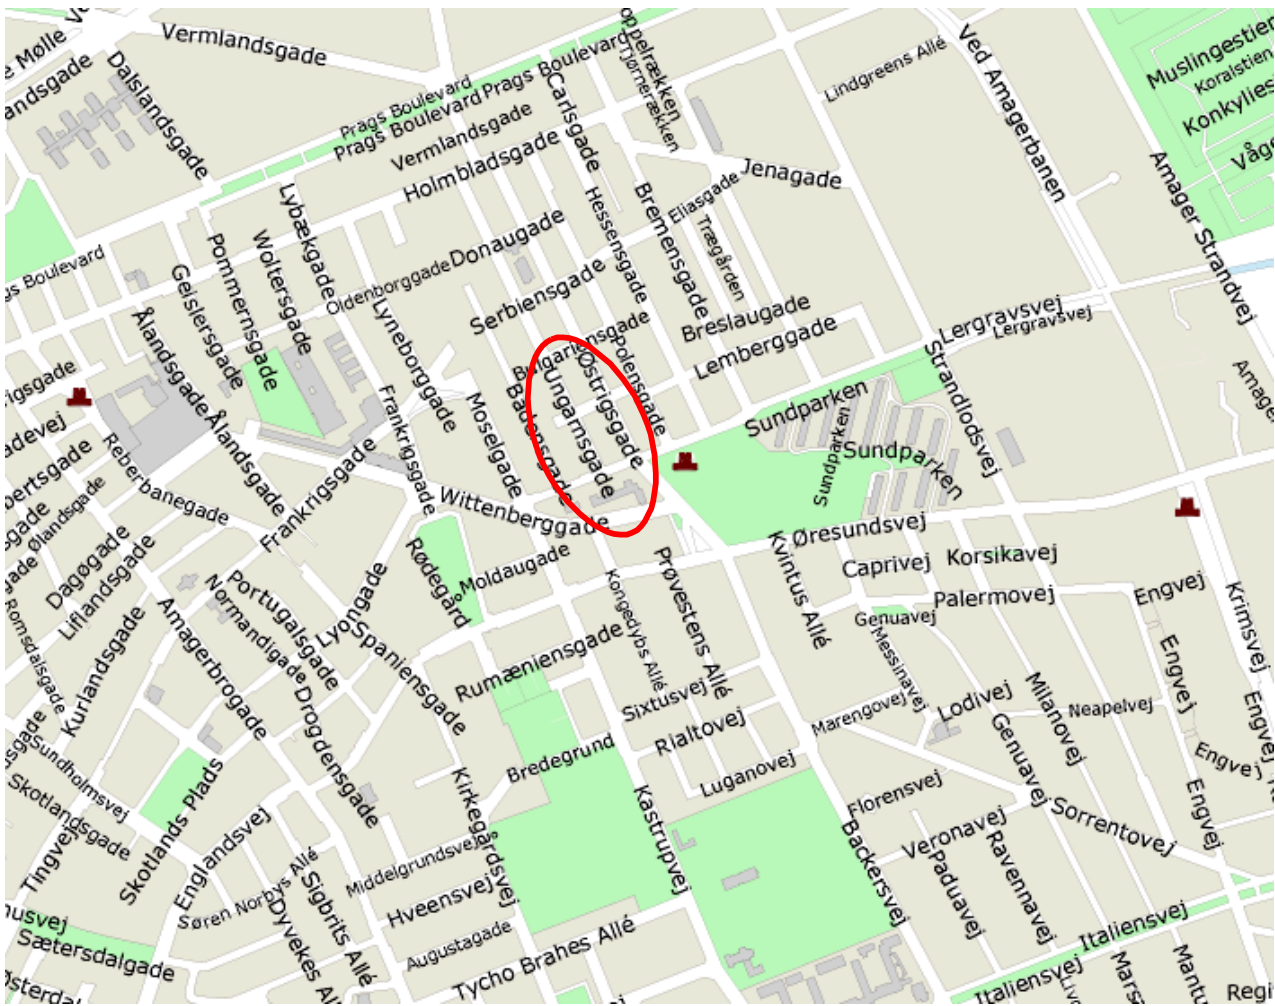

Bilag 1: Kort og fotodokumentation, Lergravsparkens Skole

Kort over området, del af distrikt Amager Øst.

Luftfoto af de fire bygninger, der tilsammen udgør Lergravsparkens Skole.

Tag på den østlige del af Sundparkbygningen. Konstruktioner og etagedæk er fjernet.

Rådskader i spærender og tagrem i Sundparkbygningen.

Råd og svampeskader i tagfoden i Sundparkbygningen.

Indvendig tagrum, østlig del af Sundparkbygningen – omfang af svampeangreb.