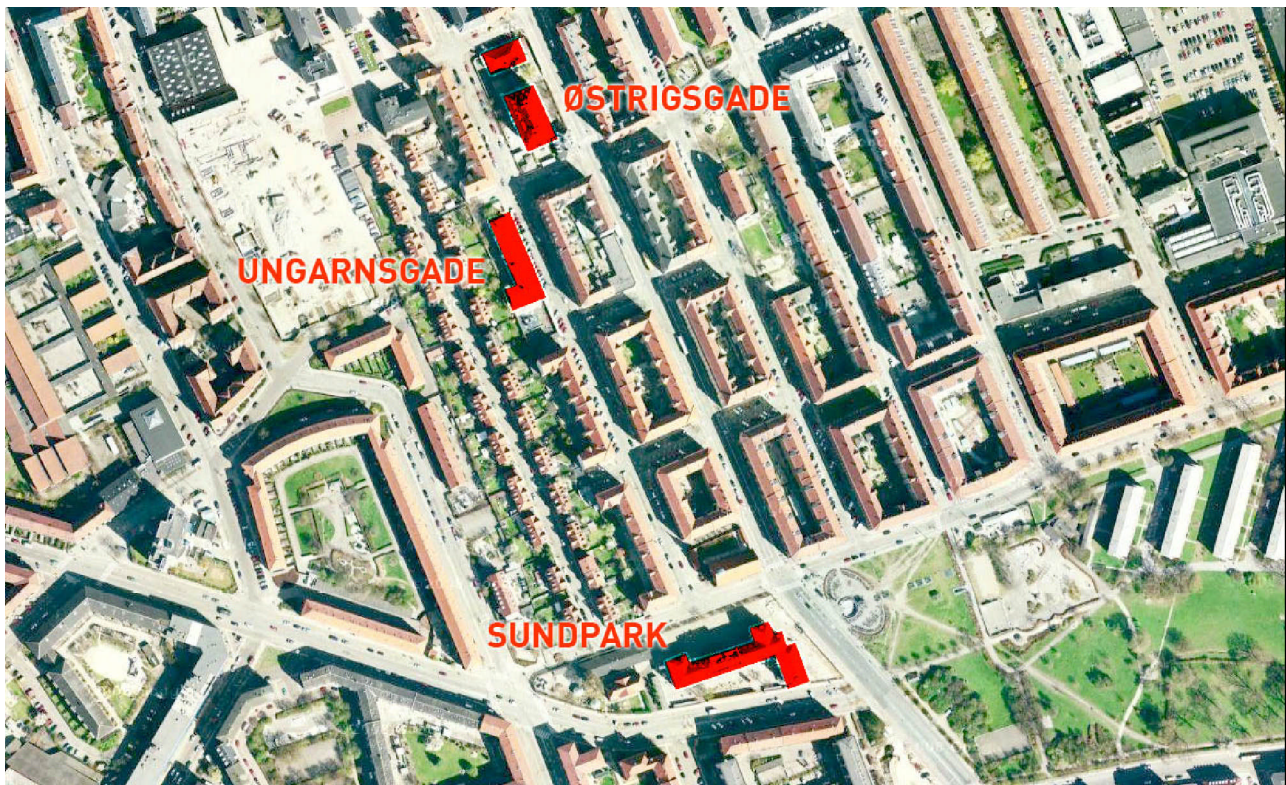

Bilag 1: Kort og fotodokumentation, Lergravsparkens Skole

Kort over området, del af distrikt Amager Øst.

Luftfoto af de fire bygninger, der tilsammen udgør Lergravsparkens Skole.

Tag på den østlige del af Sundparkbygningen. Konstruktioner og etagedæk er fjernet.

Rådskader i spærender og tagrem i Sundparkbygningen.

Råd og svampeskader i tagfoden i Sundparkbygningen.

Indvendig tagrum, østlig del af Sundparkbygningen – omfang af svampeangreb.