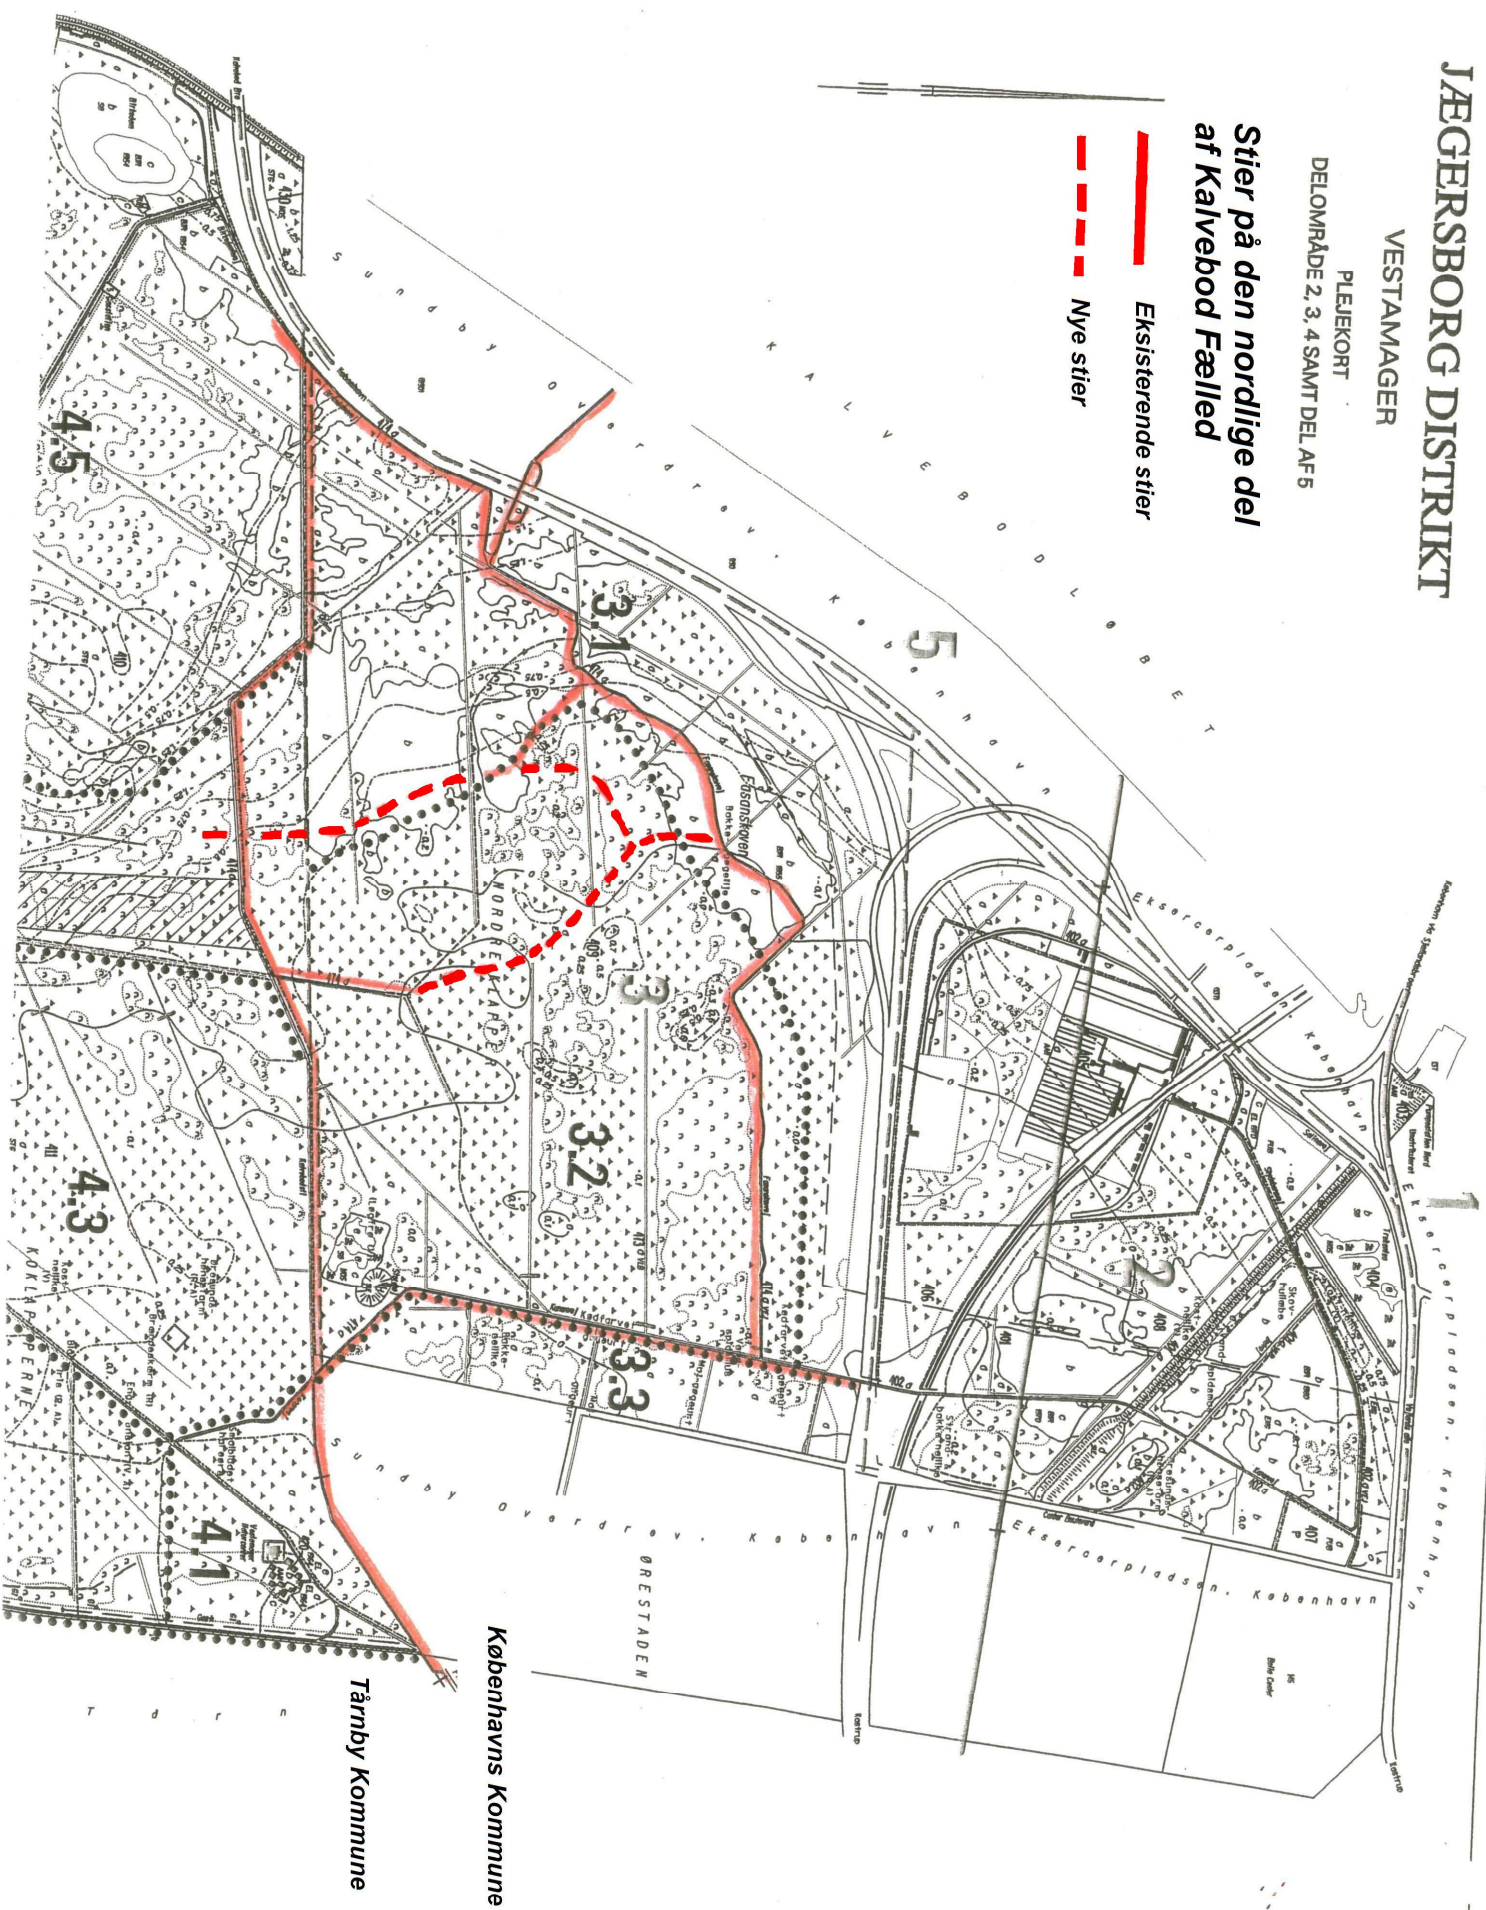

# JÆGERSBORG DISTRIKT

VESTAMAGER

PLEJECORT

DELOMRÅDE 2, 3, 4 SAMT DEL AF 5

## Stier på den nordlige del af Kalvebod Fælled

-  Eksisterende stier
-  Nye stier

Københavns Kommune

Tårnby Kommune