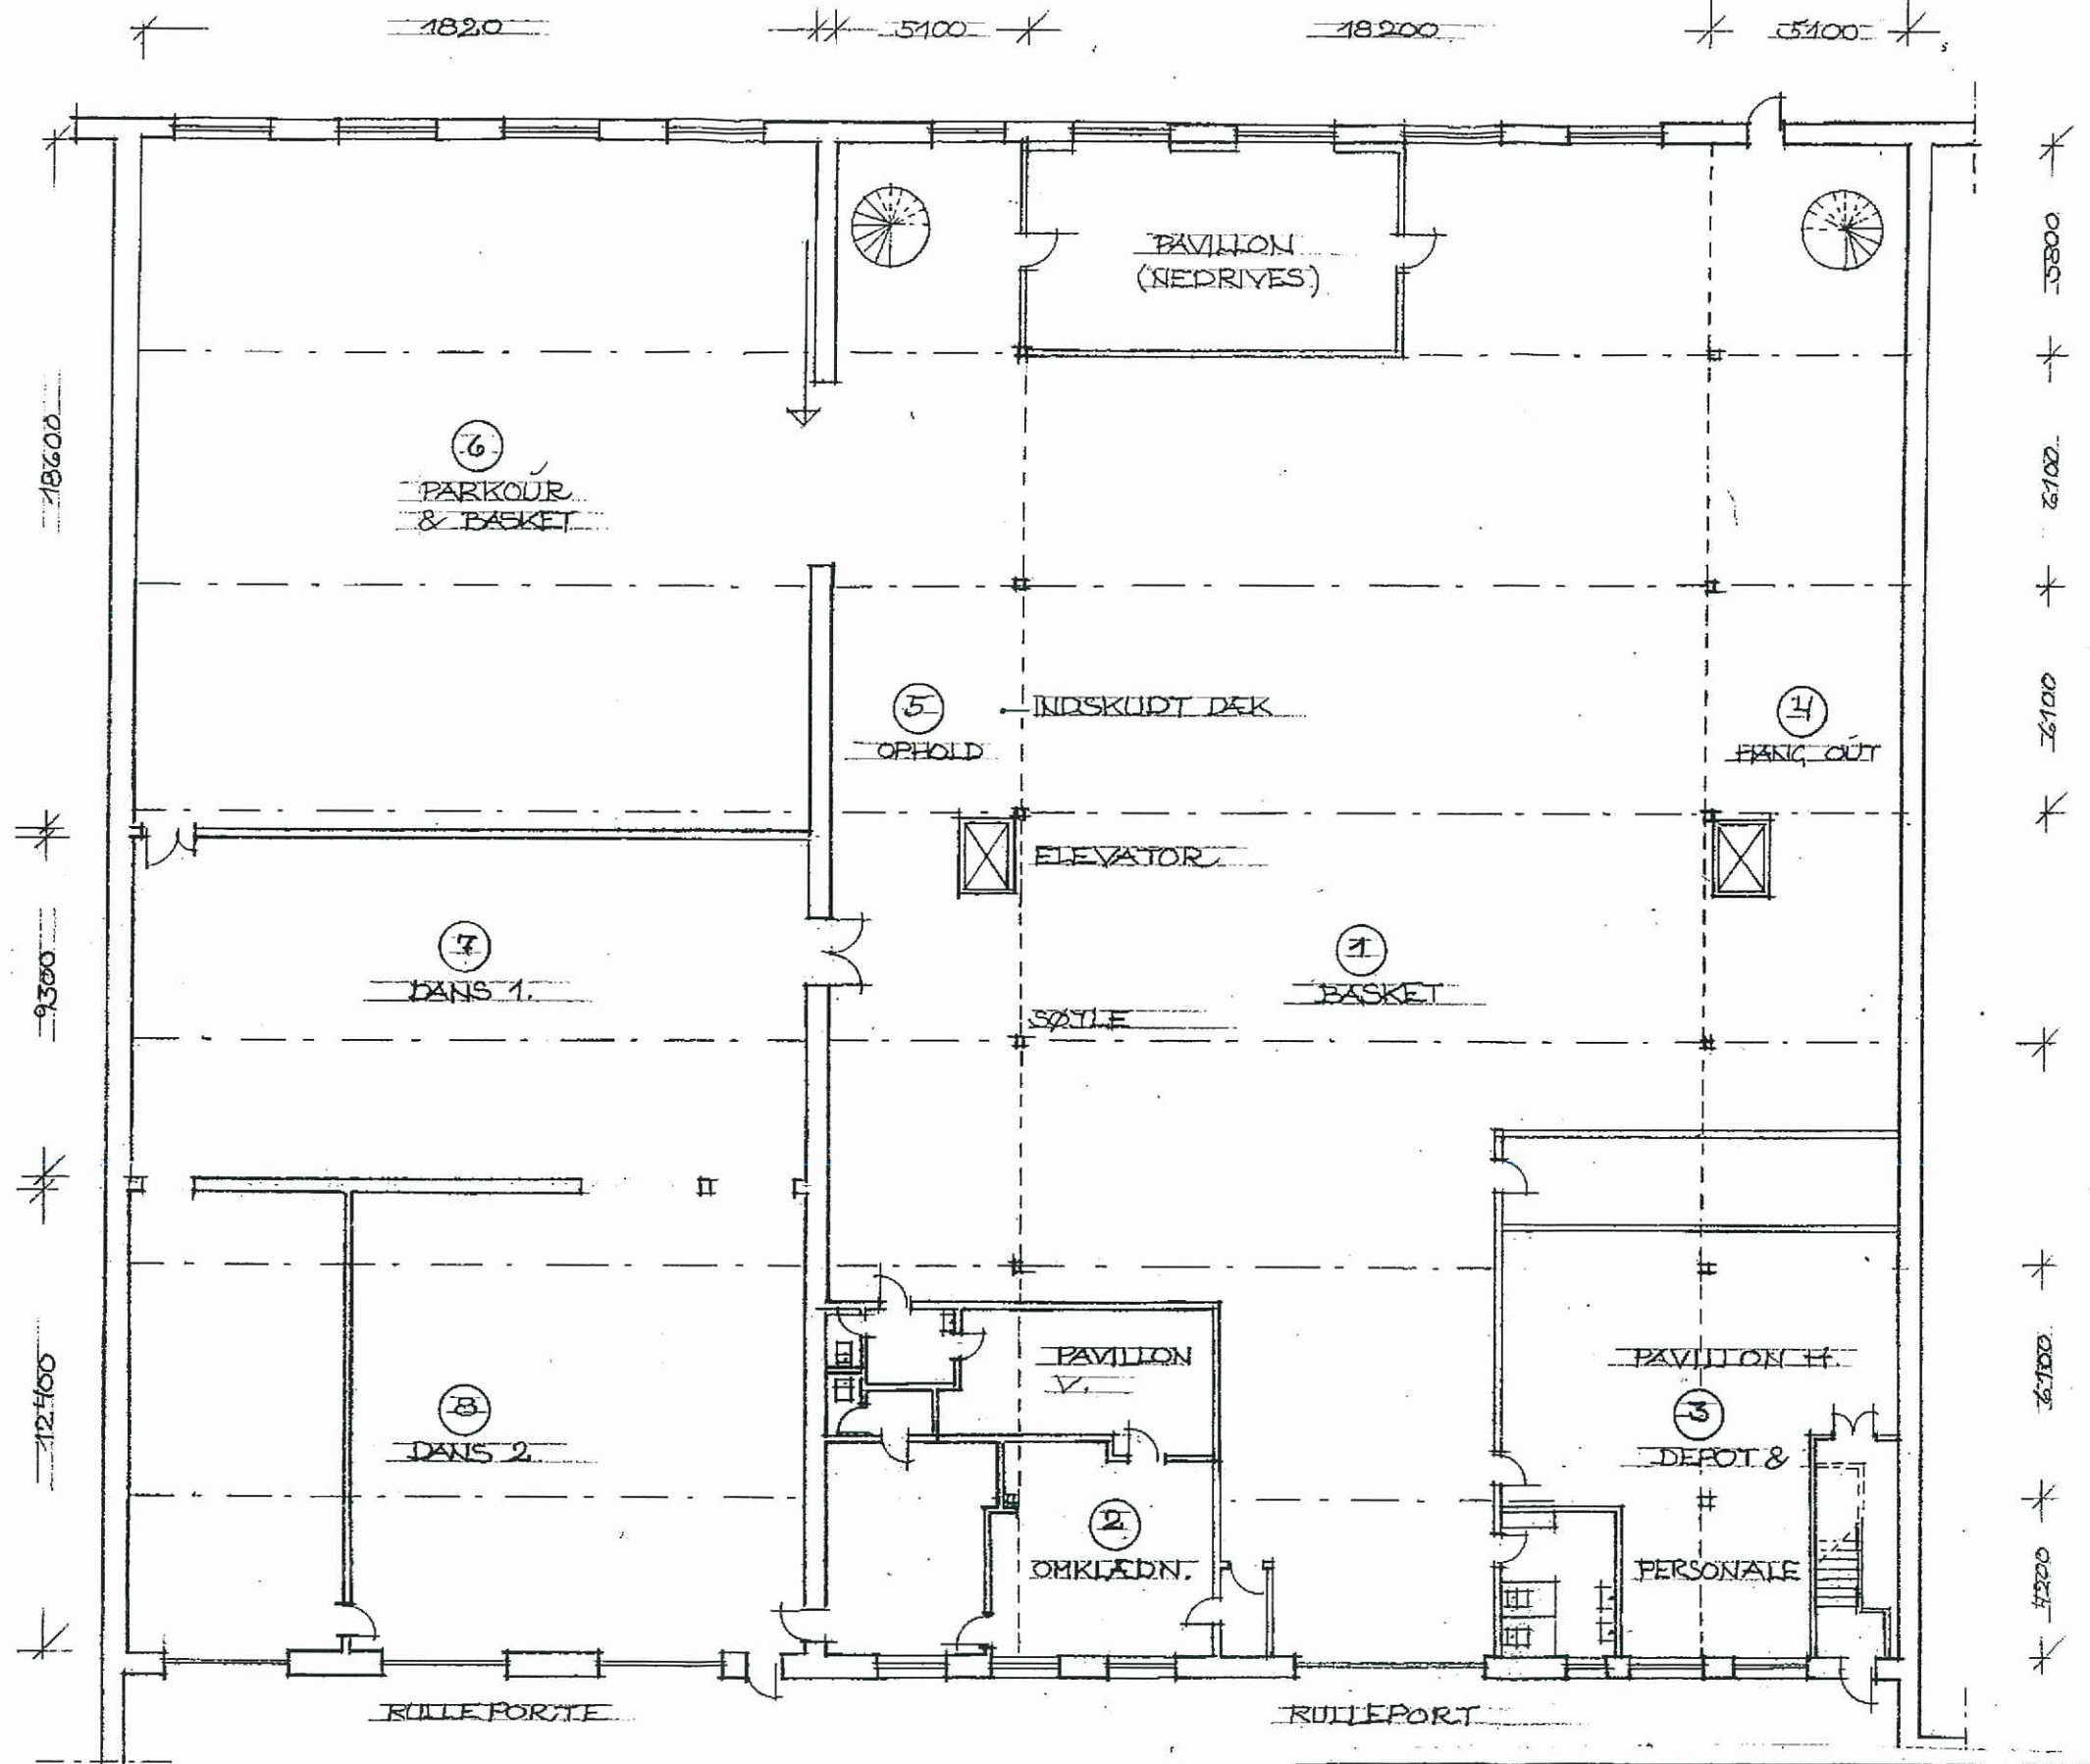

1. SAL, INDSKUDT DÆK

PLAN 1. SAL 1:200

SAG: »STREET-MEKKA«		
Matr. nr.:		
Adresse: ENGHAVEVEJ 82-84		
Emne:	PLAN AF EKST. FORHOLD	Tegn. nr.:
		Mål: 1:200
		Init: B.B.
Kultur & Fritidsforvaltningen. Bestillerenheden	Tlf.: 3366 3800	Dato: 27.11.07
Flæsketorvet 68, 1501 København V	Fax: 3366 3810	REV.: