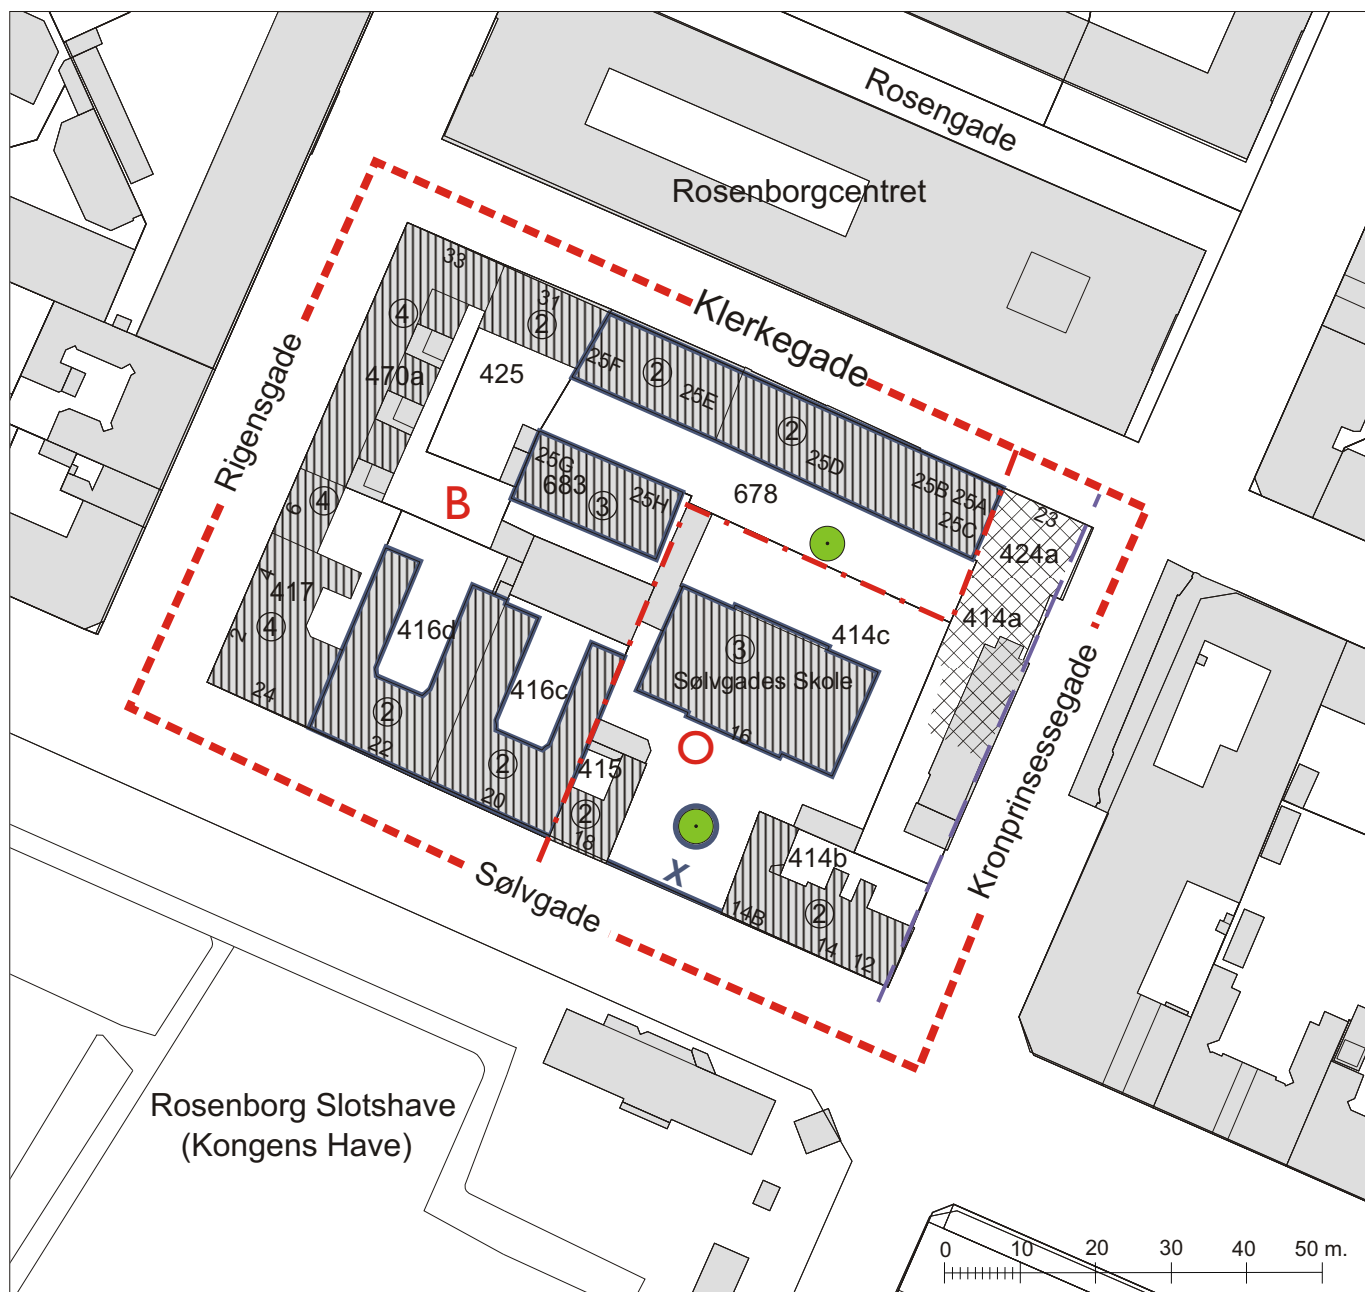

Bilag 3 Lokalplantegning med ændringer, Marts 2007

- Grænse for lokalplanområde
- Grænse for underområderne B og O
- Fredet bebyggelse, hegn, træ og flagstang pr. februar 2007
- Bevaringsværdig bebyggelse
- Byggefelt
- Byggelinie
- Bevaringsværdige træer
- Bygningstype